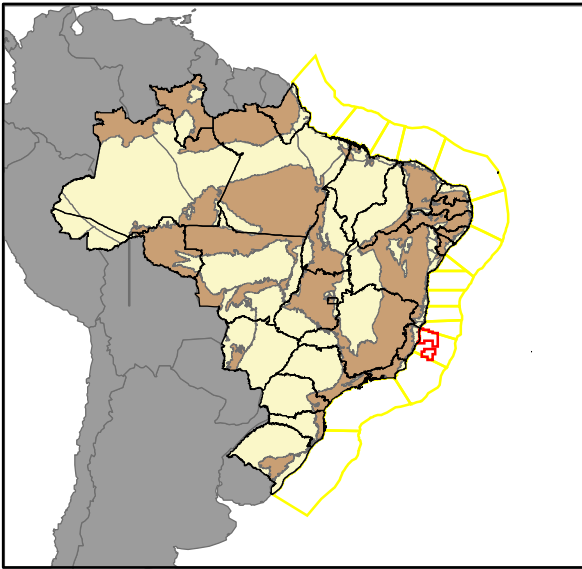

# Bacia do Espírito Santo

## Espírito Santo Basin

### Legenda

*Legend*

- 5 Capitais  
*Capitals*
- Setores Oitava Rodada  
*Sectors - Round 8*
- Blocos Oferecidos Rodada 8  
*Offered Blocks - Round 8*
- Campos em Desenvolvimento ou Produção  
*Fields Under Development or Production*

#### Batimetria - (m)

*Bathymetry - (m)*

0050	1000
0100	2000
0400	3000

- Bacias Sedimentares  
*Sedimentary Terrains*
- Embasamento  
*Igneous and Metamorphic Terrains*

0 25 50 75 100 Km

[www.Brasil-Rounds.gov.br](http://www.Brasil-Rounds.gov.br)  
Atualizado - Updated 02/08/2006