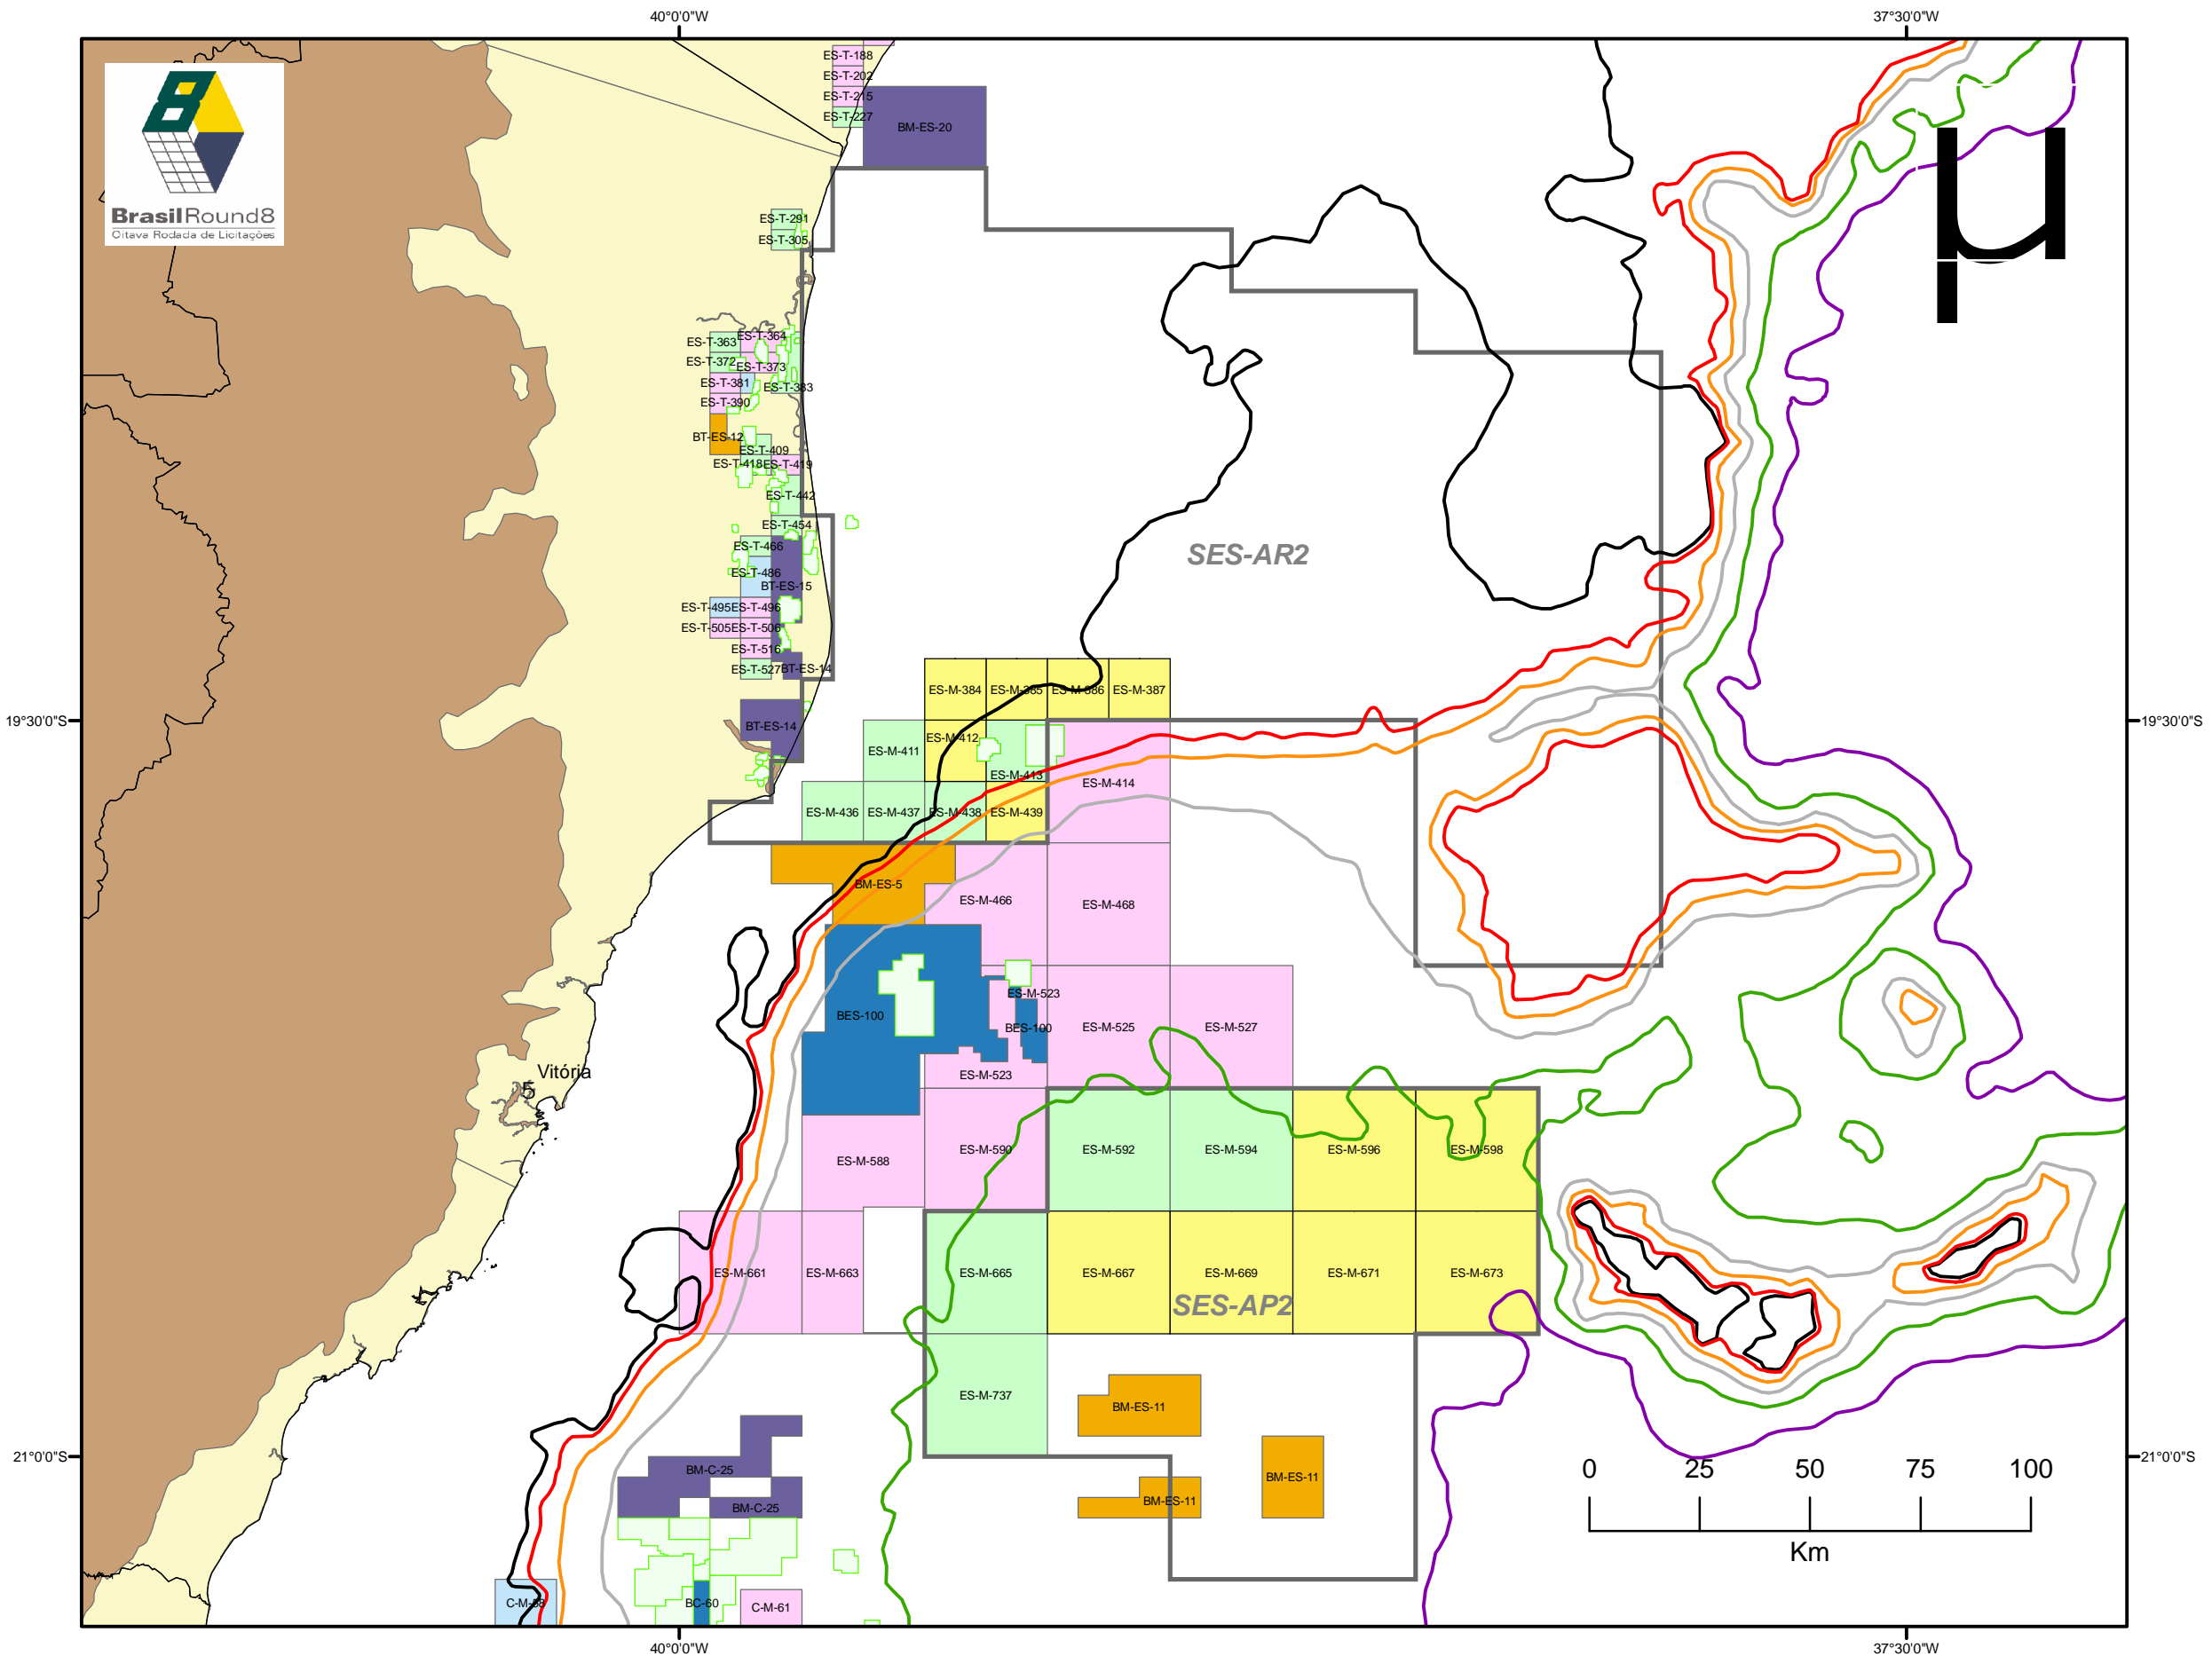

# Bacia do Espírito Santo

## Espírito Santo Basin

### Legenda

*Legend*

- 5 Capitais  
*Capitals*
- Setores Oitava Rodada  
*Sectors - Round 8*
- Blocos Oferecidos Rodada 8  
*Offered Blocks - Round 8*
- Campos em Desenvolvimento ou Produção  
*Fields Under Development or Production*

#### Blocos Exploratórios sob Concessão

*Exploratory Blocks Under Concession*

Rodada 0 <i>Round 0</i>	Rodada 5 <i>Round 5</i>
Rodada 3 <i>Round 3</i>	Rodada 6 <i>Round 6</i>
Rodada 4 <i>Round 4</i>	Rodada 7 <i>Round 7</i>