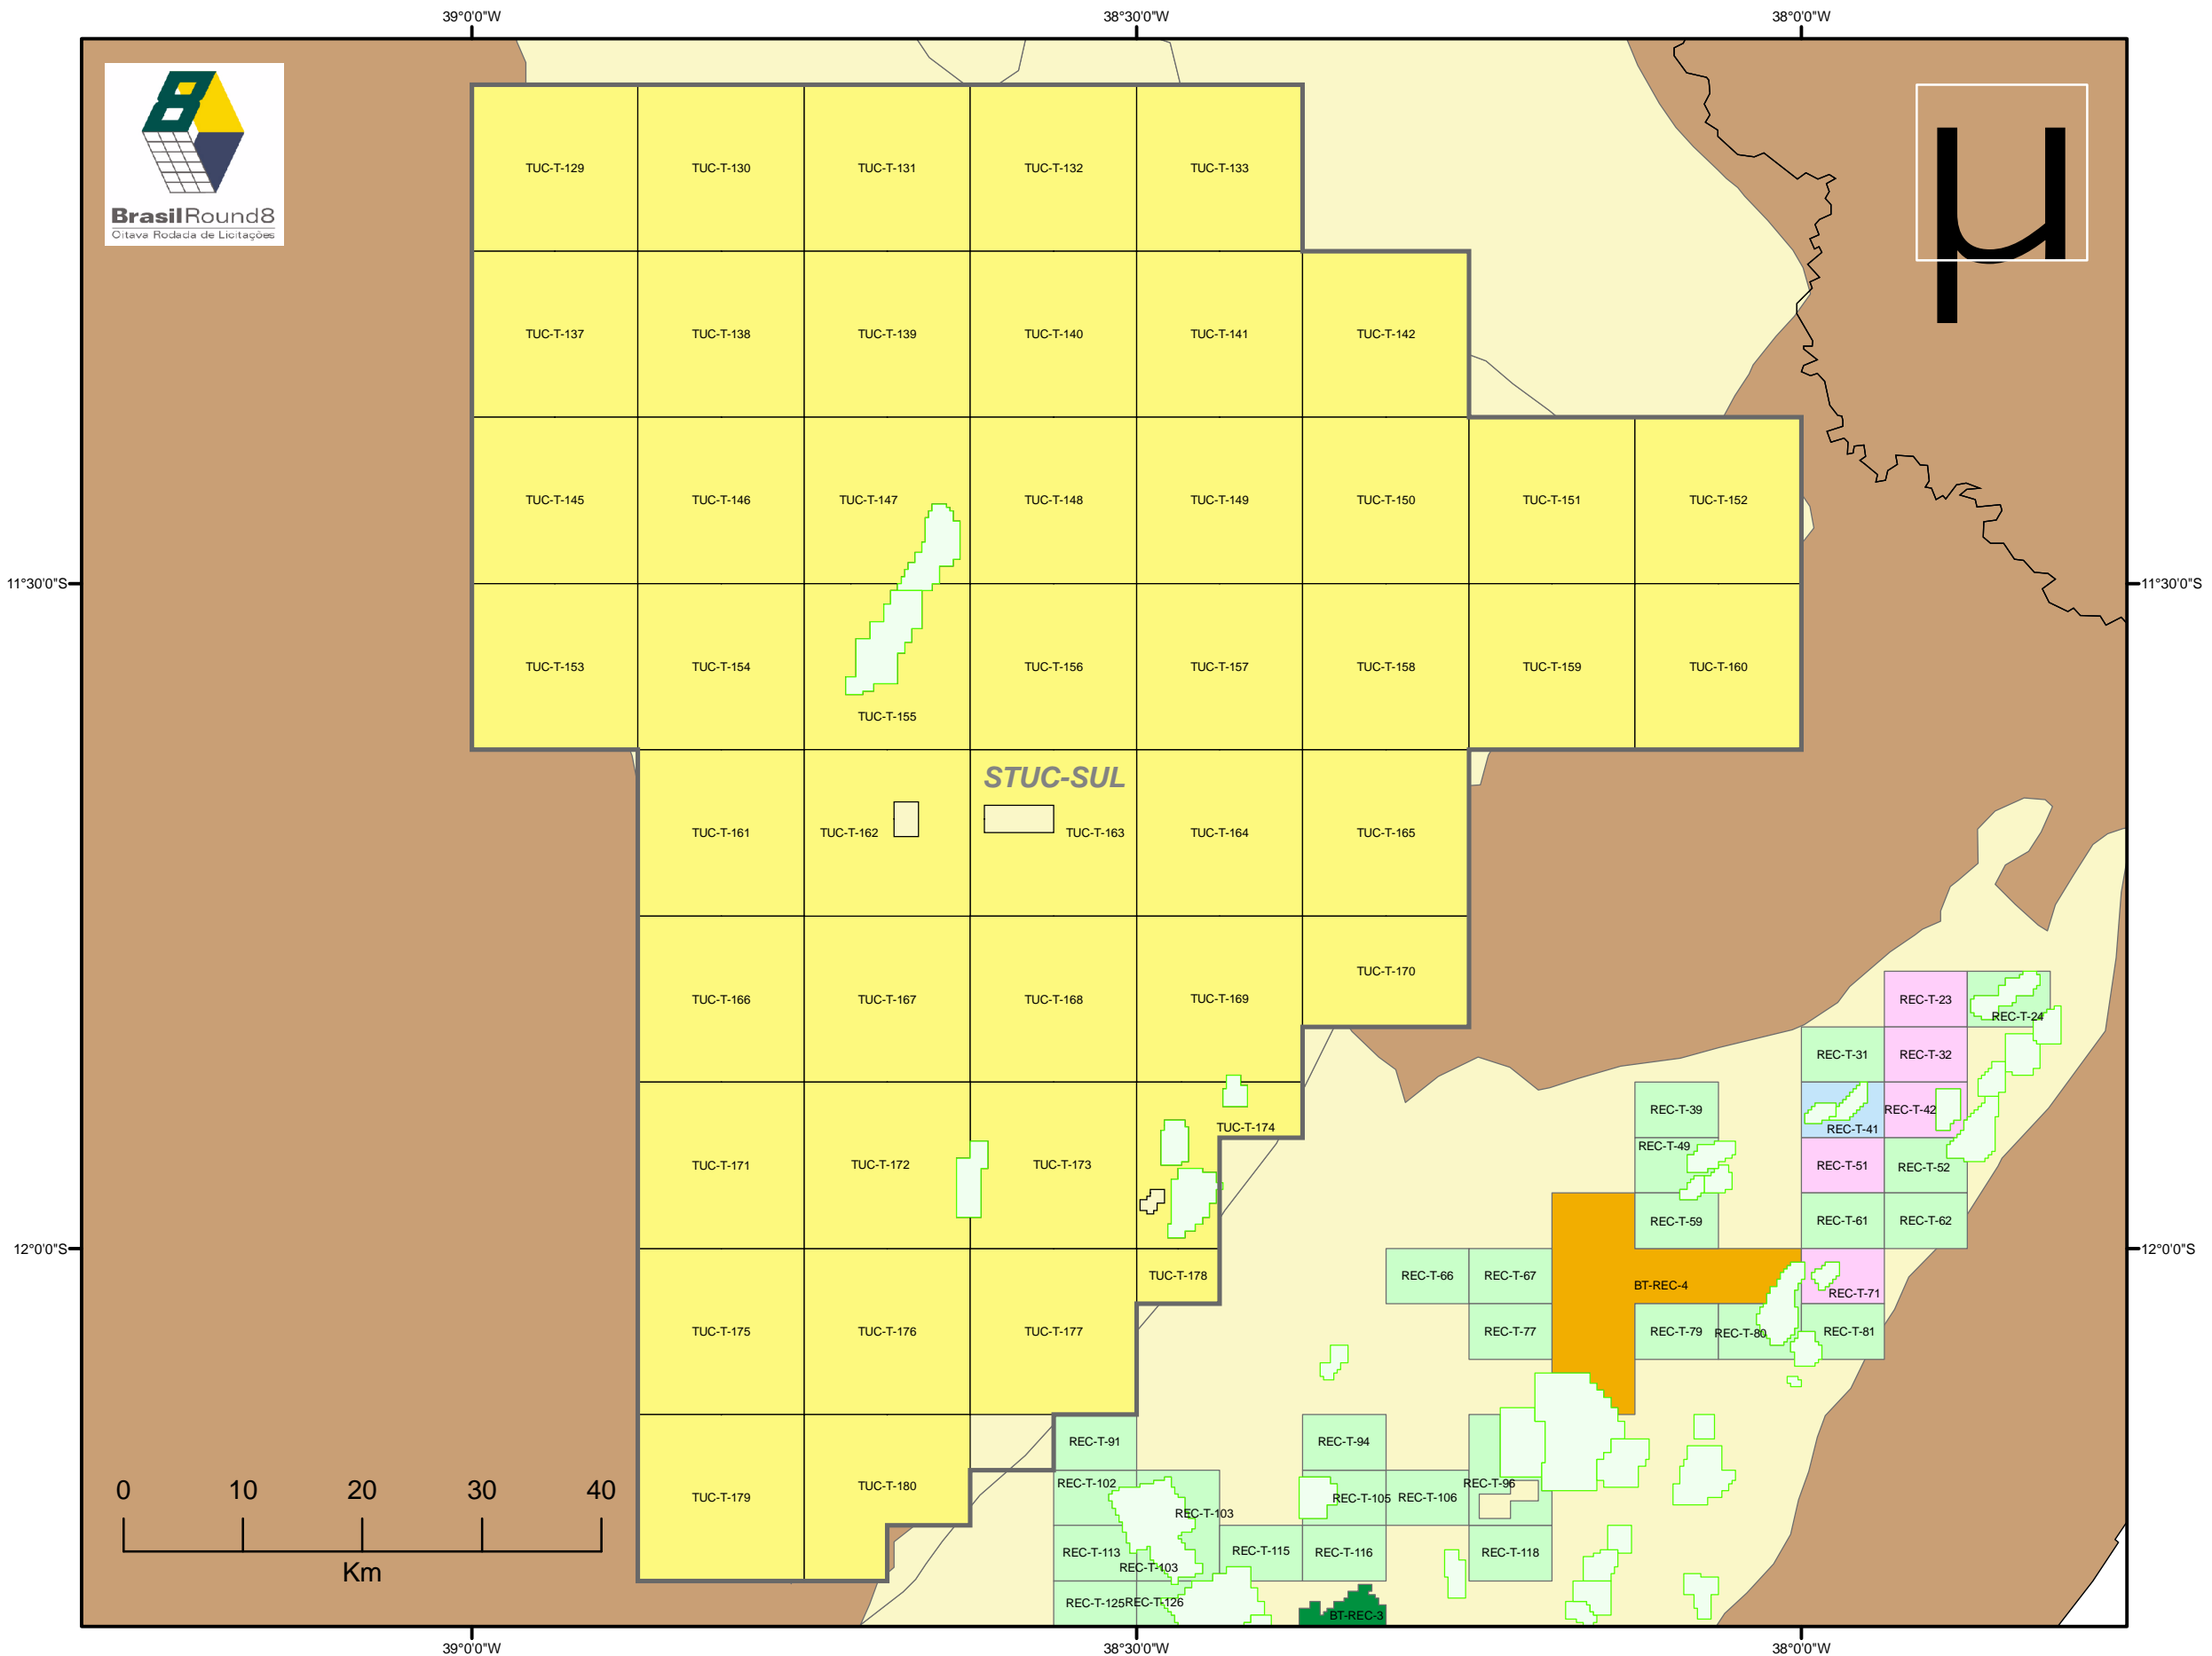

Bacia de Tucano Sul

Tucano Sul Basin

Legenda Legend

- Setores Oitava Rodada
Sectors - Round 8
- Blocos Oferecidos Rodada 8
Offered Blocks - Round 8
- Campos em Desenvolvimento ou Produção
Fields Under Development or Production

Blocos Exploratórios sob Concessão *Exploratory Blocks Under Concession*

- Rodada 2
Round 2
- Rodada 3
Round 3
- Rodada 5
Round 5
- Rodada 6
Round 6
- Rodada 7
Round 7

- Bacias Sedimentares
Sedimentary Terrains
- Embasamento
Igneous and Metamorphic Terrains