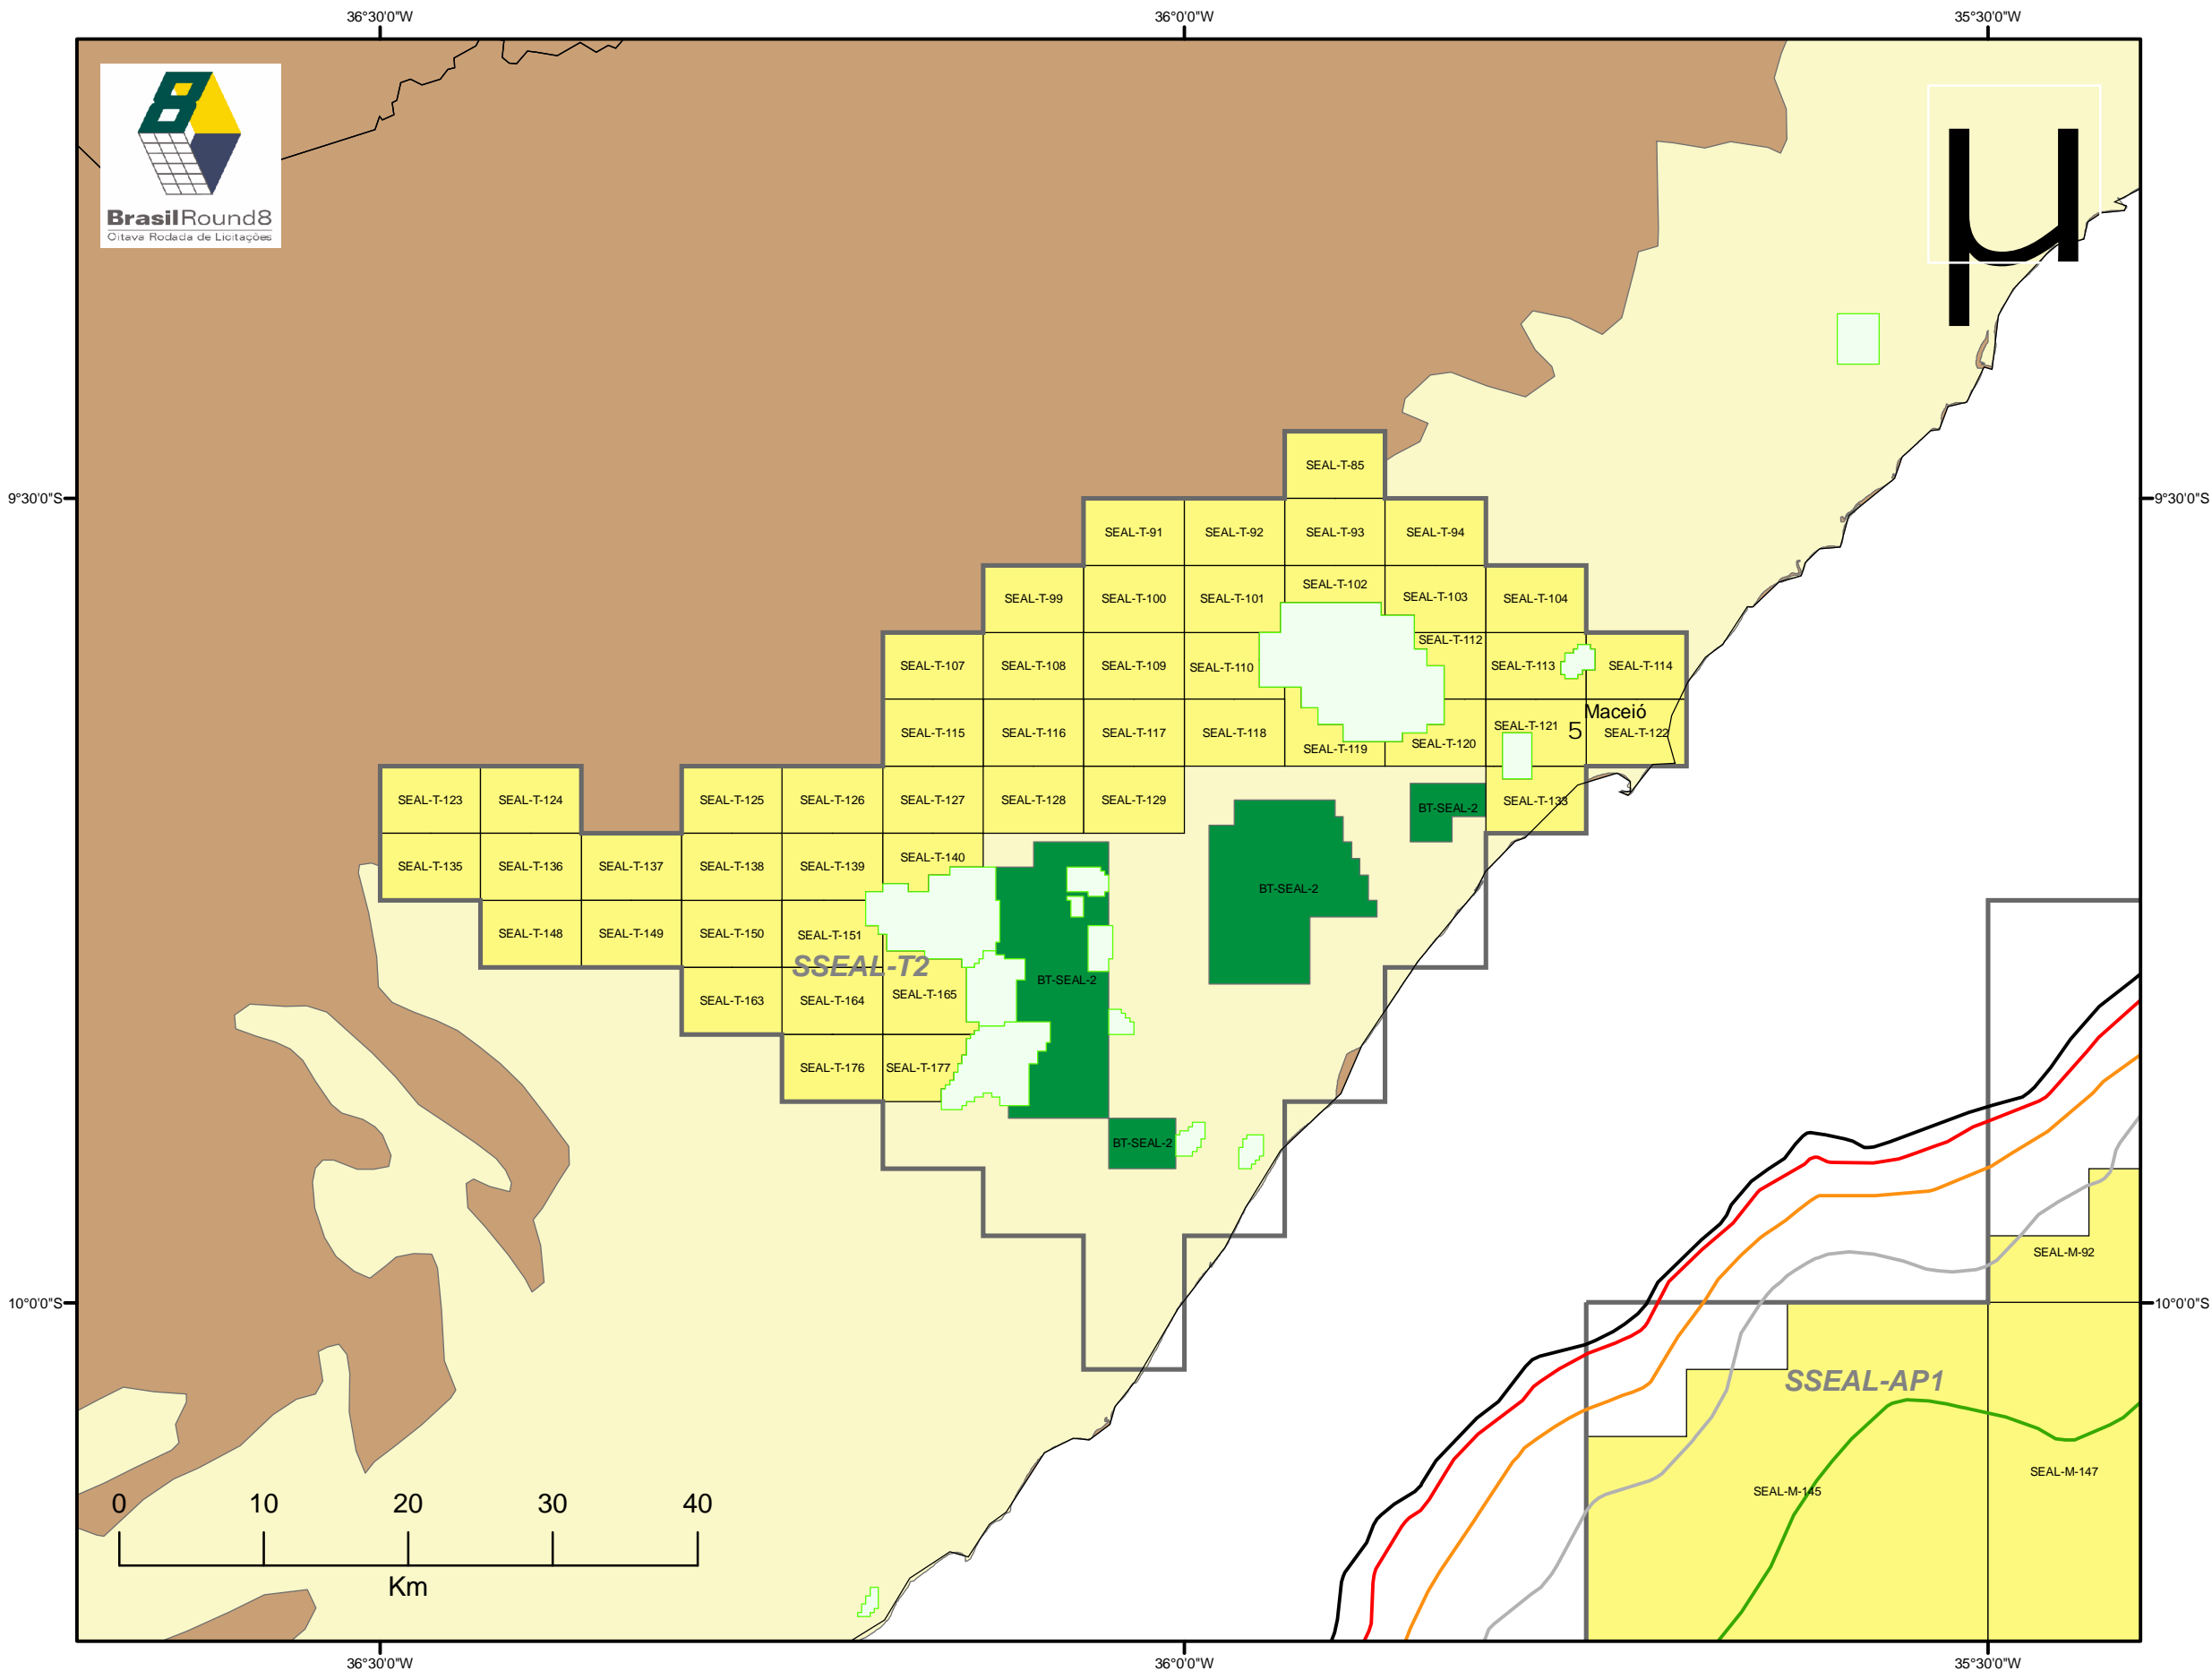

Bacia de Sergipe-Alagoas - Terra

Sergipe-Alagoas Basin

Legenda
Legend

- 5 Capitais
Capitals
- Setores Oitava Rodada
Sectors - Round 8
- Blocos Oferecidos Rodada 8
Offered Blocks - Round 8
- Campos em Desenvolvimento ou Produção
Fields Under Development or Production
- Blocos Exploratórios sob Concessão
Exploratory Blocks Under Concession
- Rodada 2
Round 2
- Bacias Sedimentares
Sedimentary Terrains
- Embasamento
Igneous and Metamorphic Terrains

www.Brasil-Rounds.gov.br
Atualizado - Updated 02/08/2006