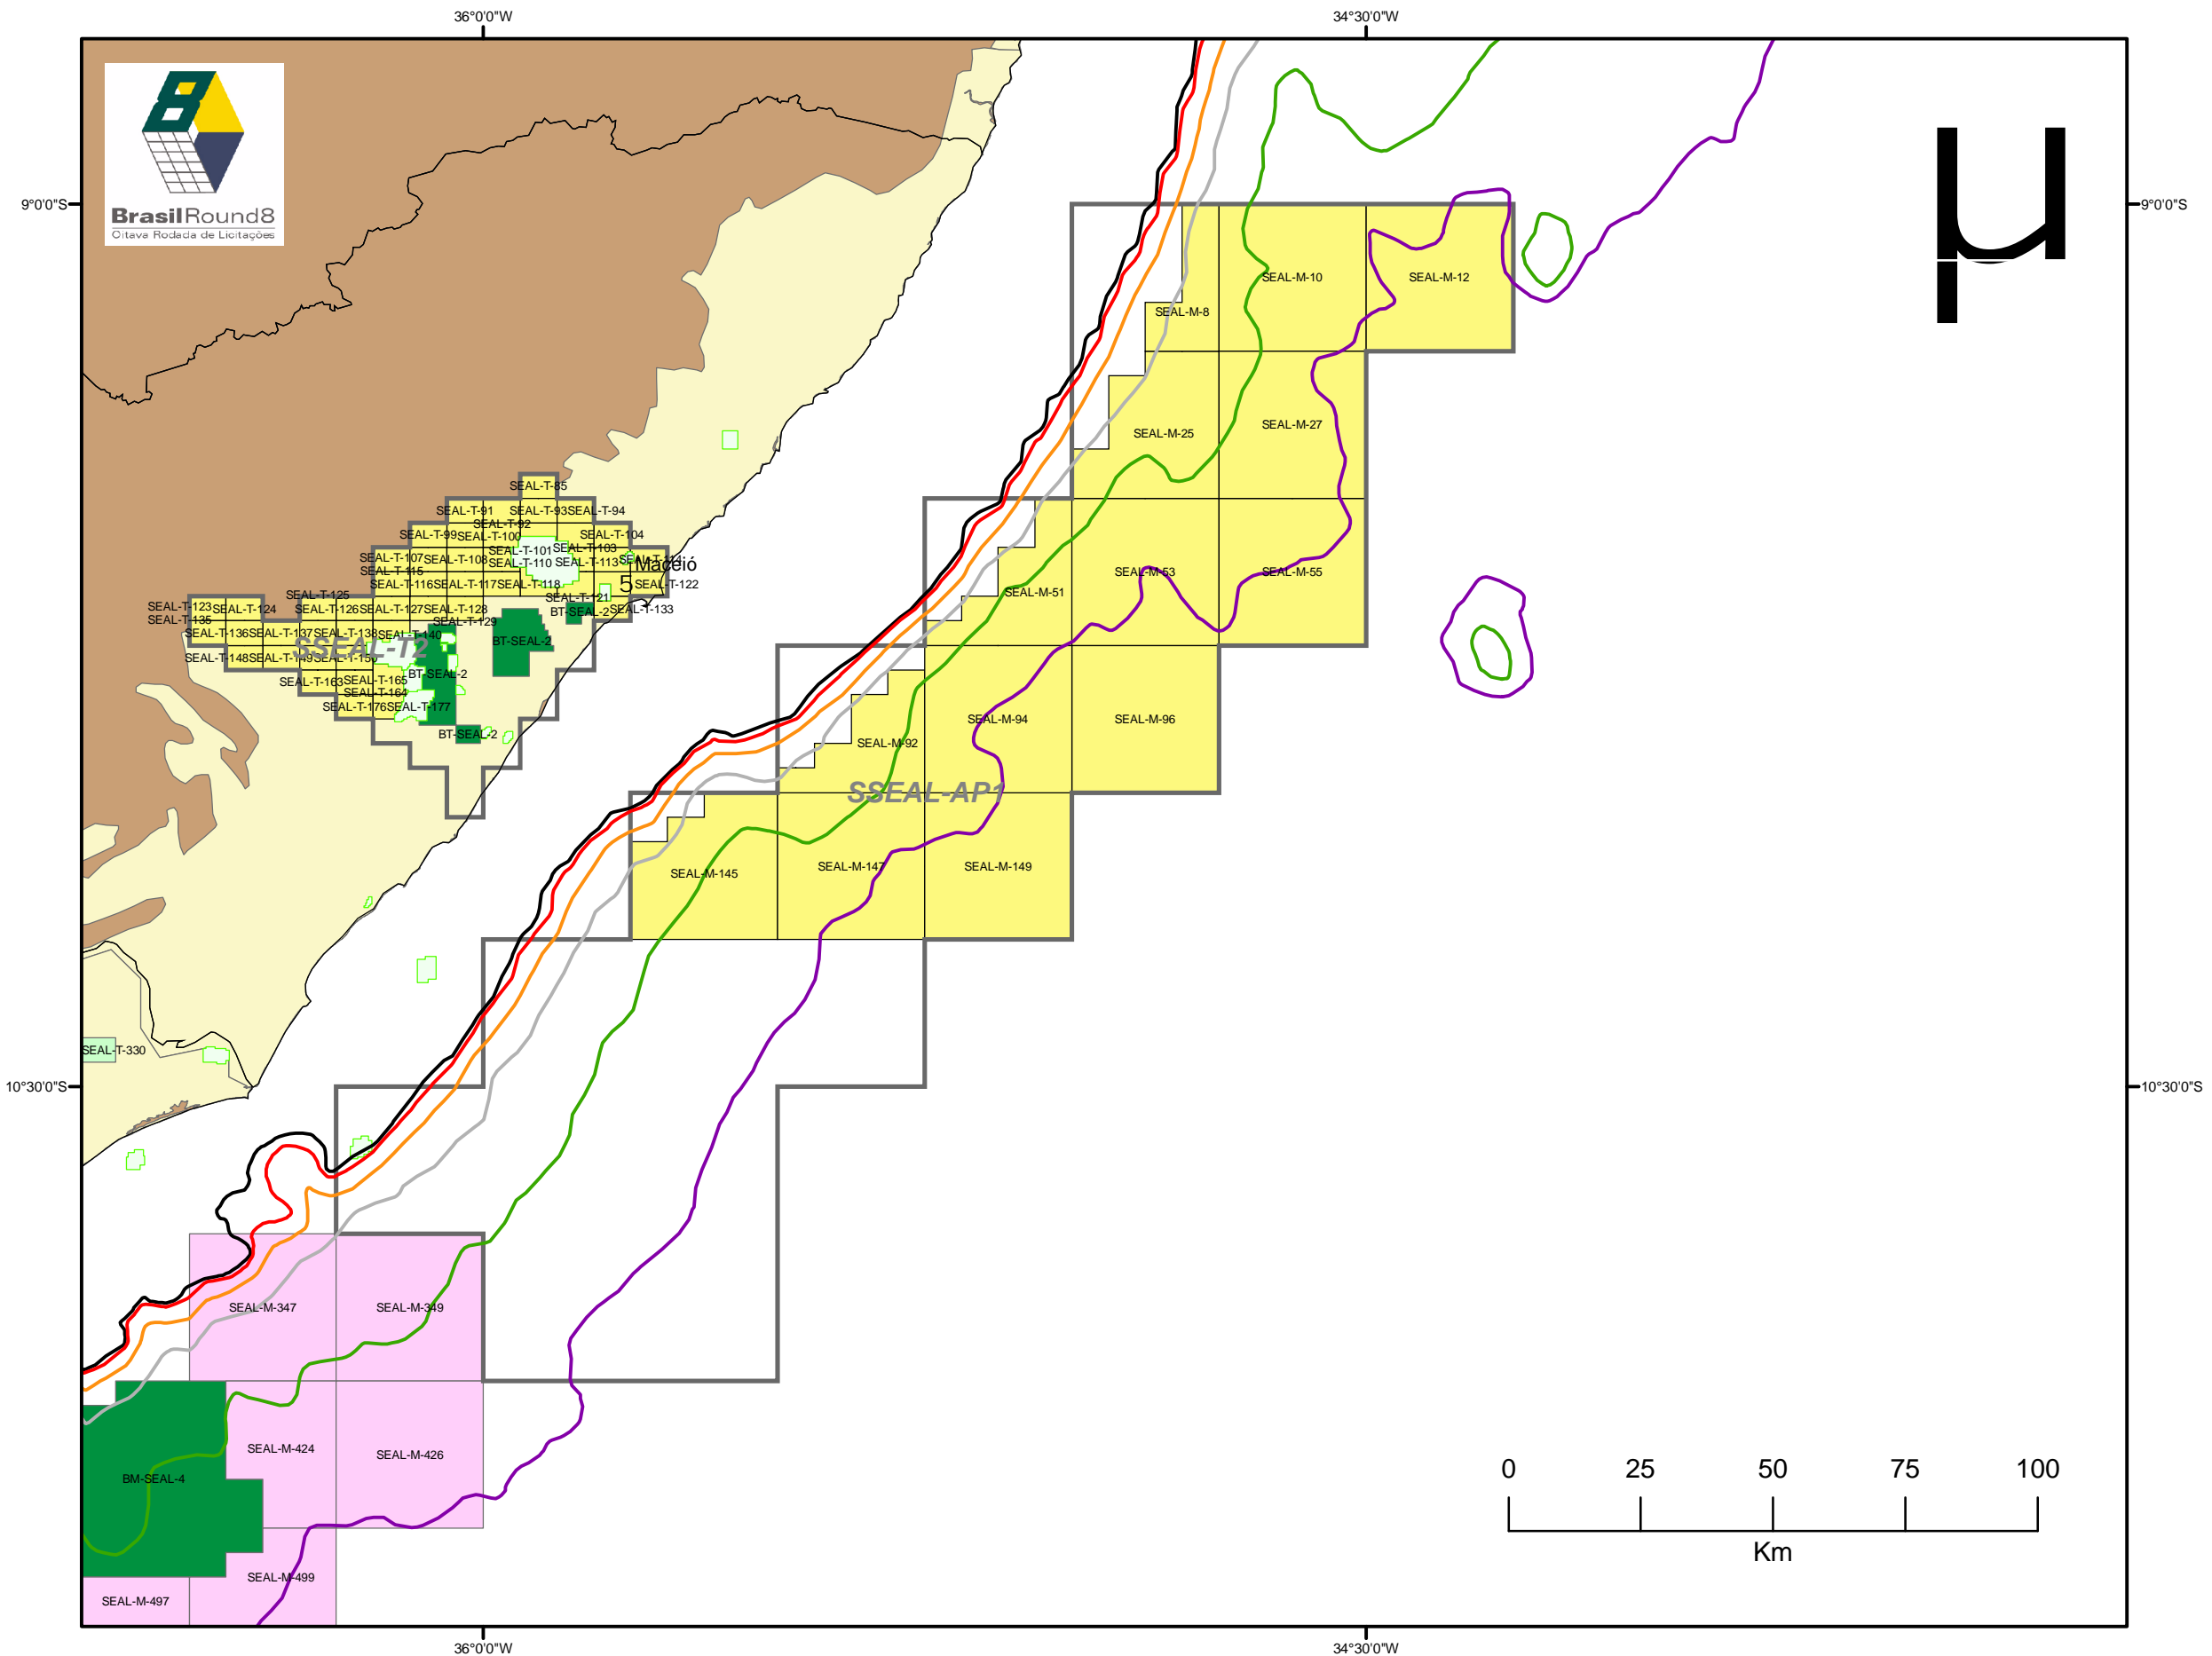

Bacia de Sergipe-Alagoas

Sergipe-Alagoas Basin

Legenda Legend

- 5 Capitais
Capitals
- Setores Oitava Rodada
Sectors - Round 8
- Blocos Oferecidos Rodada 8
Offered Blocks - Round 8
- Campos em Desenvolvimento ou Produção
Fields Under Development or Production

Blocos Exploratórios sob Concessão
Exploratory Blocks Under Concession

- Rodada 2
Round 2
- Rodada 6
Round 6

Batimetria - (m)
Bathymetry - (m)

- 0050 1000
- 0100 2000
- 0400 3000

- Bacias Sedimentares
Sedimentary Terrains
- Embasamento
Igneous and Metamorphic Terrains

0 25 50 75 100
Km

www.Brasil-Rounds.gov.br
Atualizado - Updated 02/08/2006