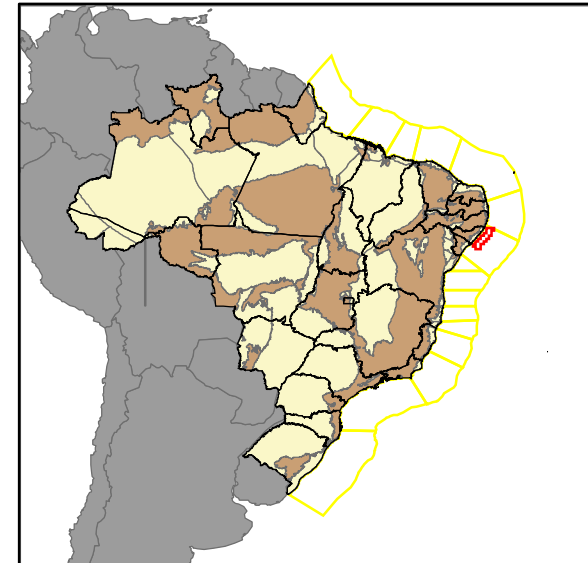

Bacia de Sergipe-Alagoas

Sergipe-Alagoas Basin

Legenda Legend

- 5 Capitais
Capitals
- Setores Oitava Rodada
Sectors - Round 8
- Blocos Oferecidos Rodada 8
Offered Blocks - Round 8
- Campos em Desenvolvimento ou Produção
Fields Under Development or Production

Blocos Exploratórios sob Concessão
Exploratory Blocks Under Concession

- Rodada 2
Round 2
- Rodada 6
Round 6

Batimetria - (m)
Bathymetry - (m)

- 0050 1000
- 0100 2000
- 0400 3000

- Bacias Sedimentares
Sedimentary Terrains
- Embasamento
Igneous and Metamorphic Terrains

0 25 50 75 100
Km

www.Brasil-Rounds.gov.br
Atualizado - Updated 02/08/2006