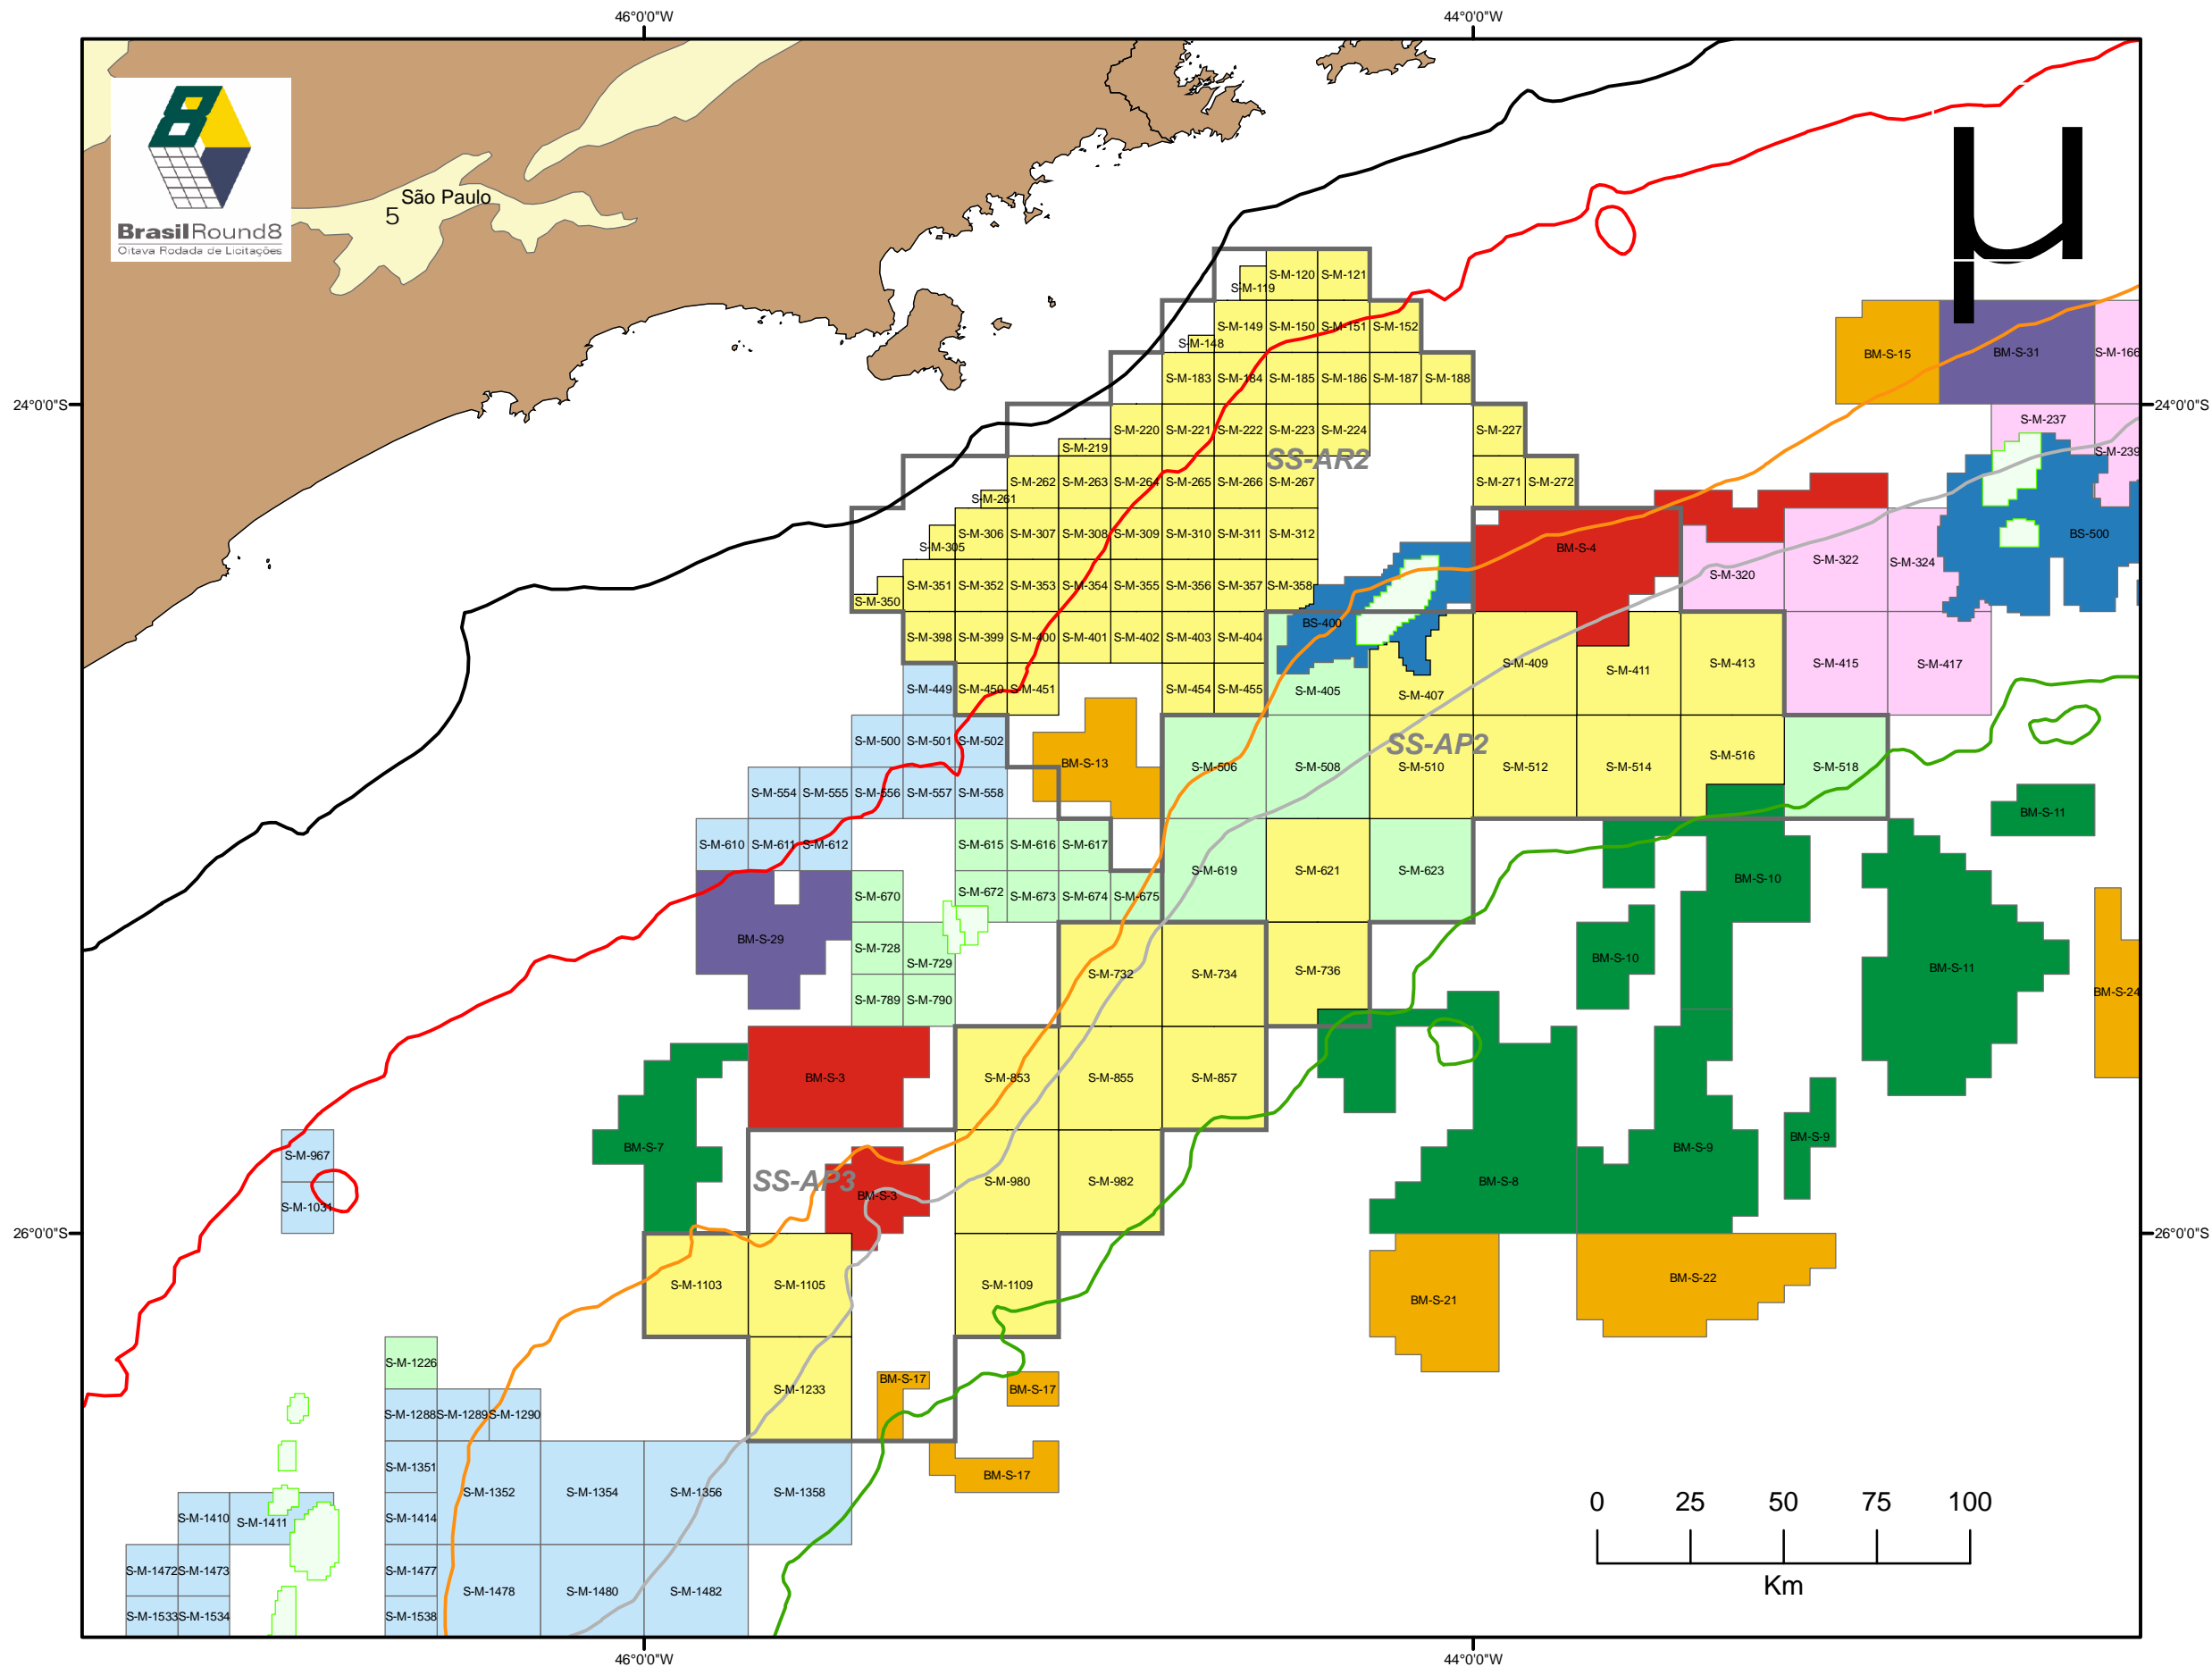

# Bacia de Santos

## Santos Basin

São Paulo 5

### Legenda Legend

- 5 Capitais  
Capitals
- Setores  
Sectors - Round 8
- Blocos Oferecidos Rodada 8  
Offered Blocks - Round 8
- Campos em Desenvolvimento ou Produção  
Fields Under Development or Production

#### Blocos Exploratórios sob Concessão Exploratory Blocks Under Concession

Rodada 0 Round 0	Rodada 4 Round 4
Rodada 1 Round 1	Rodada 5 Round 5
Rodada 2 Round 2	Rodada 6 Round 6
Rodada 3 Round 3	Rodada 7 Round 7