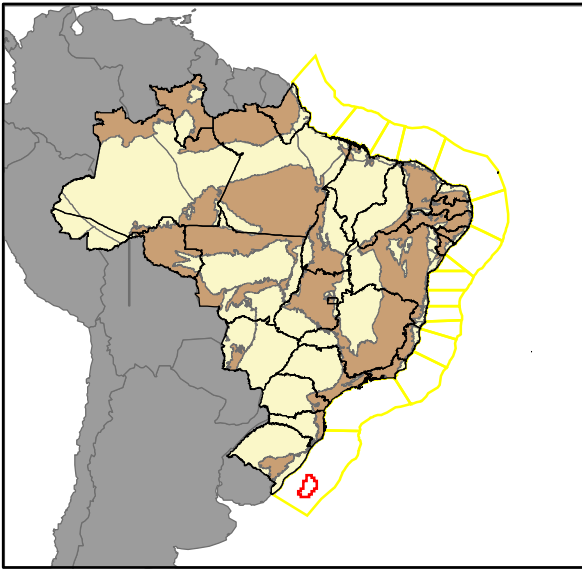

# Bacia de Pelotas

## Pelotas Basin

**Legenda**  
*Legend*

- 5 Capitais  
*Capitals*
- Setores Oitava Rodada  
*Sectors - Round 8*
- Blocos Oferecidos Rodada 8  
*Offered Blocks - Round 8*
- Blocos Exploratórios sob Concessão  
*Exploratory Blocks Under Concession*
- Rodada 6  
*Round 6*
- Batimetria - (m)  
*Bathymetry - (m)*
- 0050 1000
- 0100 2000
- 0400 3000
- Bacias Sedimentares  
*Sedimentary Terrains*
- Embasamento  
*Igneous and Metamorphic Terrains*