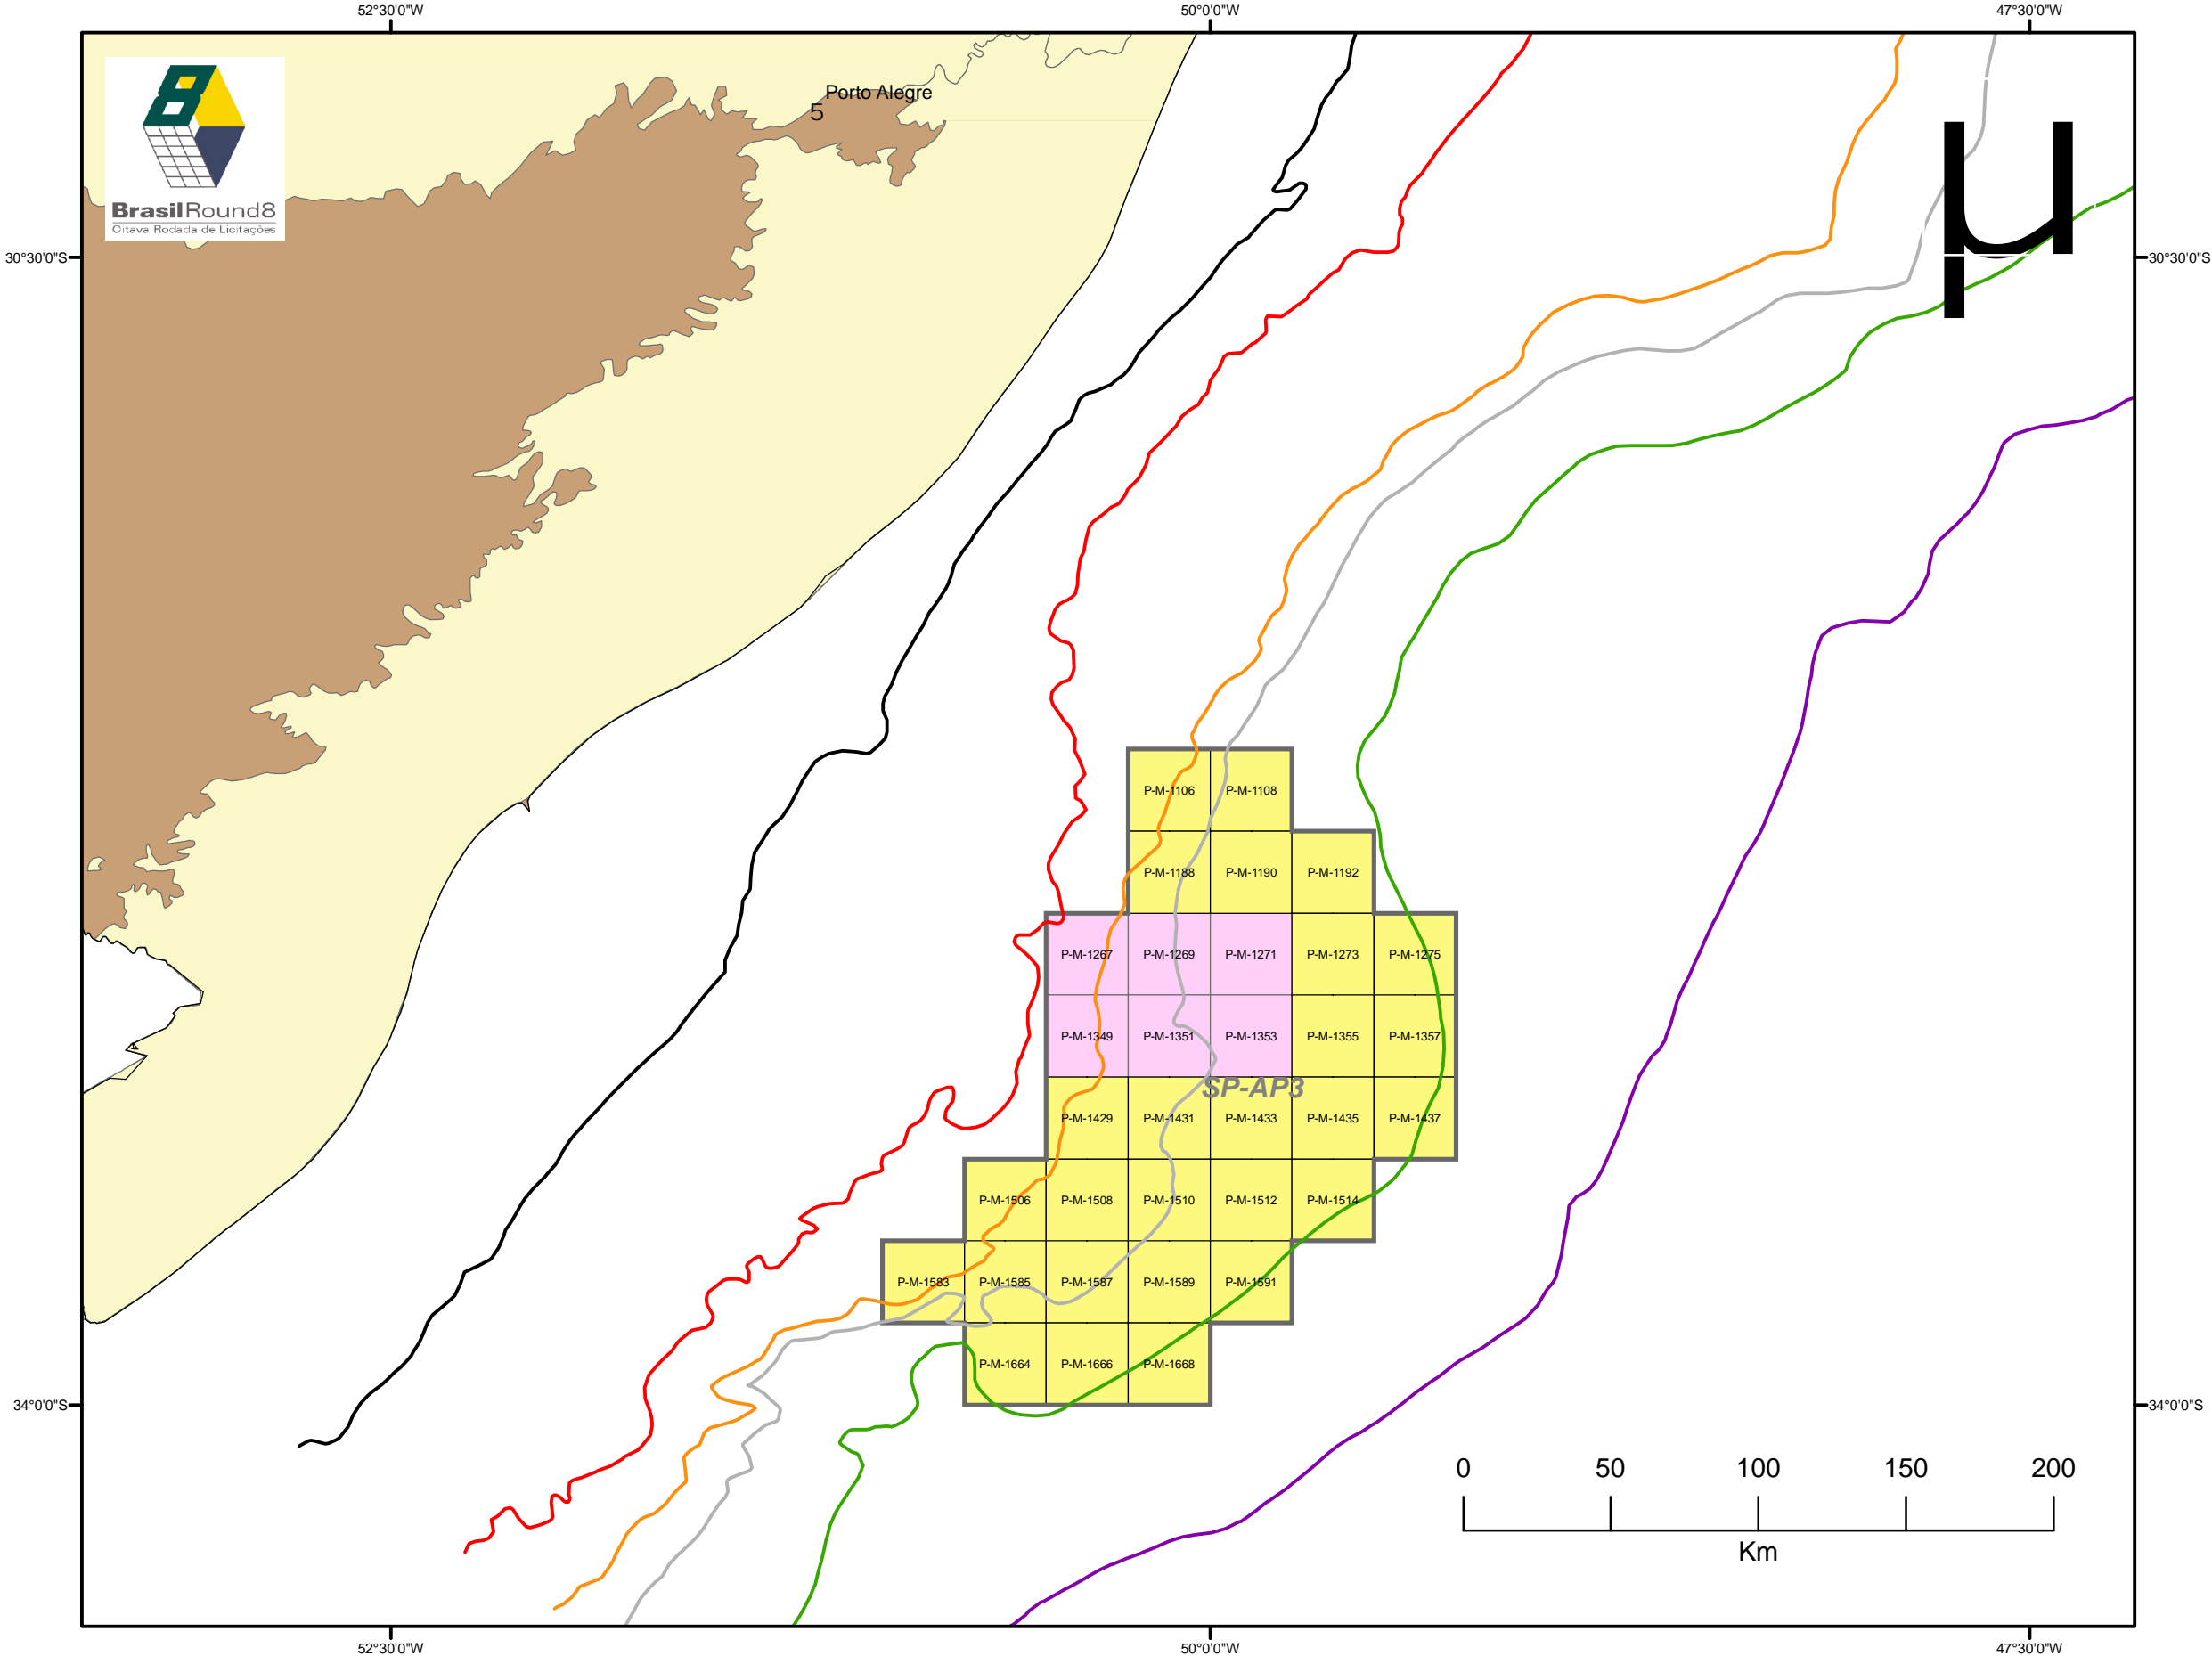

# Bacia de Pelotas

## Pelotas Basin

**Legenda**  
*Legend*

- 5 Capitais  
*Capitals*
- Setores Oitava Rodada  
*Sectors - Round 8*
- Blocos Oferecidos Rodada 8  
*Offered Blocks - Round 8*
- Blocos Exploratórios sob Concessão  
*Exploratory Blocks Under Concession*
- Rodada 6  
*Round 6*
- Batimetria - (m)  
*Bathymetry - (m)*
- 0050 1000
- 0100 2000
- 0400 3000
- Bacias Sedimentares  
*Sedimentary Terrains*
- Embasamento  
*Igneous and Metamorphic Terrains*

www.Brasil-Rounds.gov.br  
Atualizado - Updated 02/08/2006