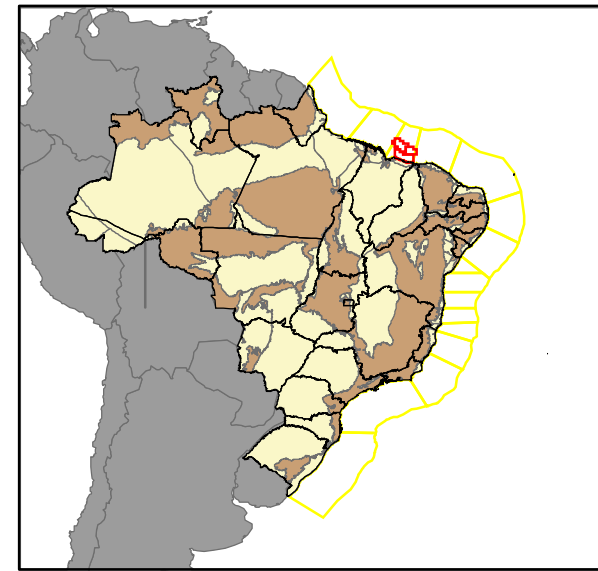

# Bacia de Barreirinhas

## Barreirinhas Basin

**Legenda**  
*Legend*

- 5 Capitais  
*Capitals*
- Setores Oitava Rodada  
*Sectors - Round 8*
- Blocos Oferecidos Rodada 8  
*Offered Blocks - Round 8*

**Blocos Exploratórios sob Concessão**  
*Exploratory Blocks Under Concession*

- Rodada 3  
*Round 3*
- Rodada 4  
*Round 4*
- Rodada 5  
*Round 5*
- Rodada 6  
*Round 6*

**Batimetria - (m)**  
*Bathymetry - (m)*

- 0050 1000
- 0100 2000
- 0400 3000

**Bacias Sedimentares**  
*Sedimentary Terrains*