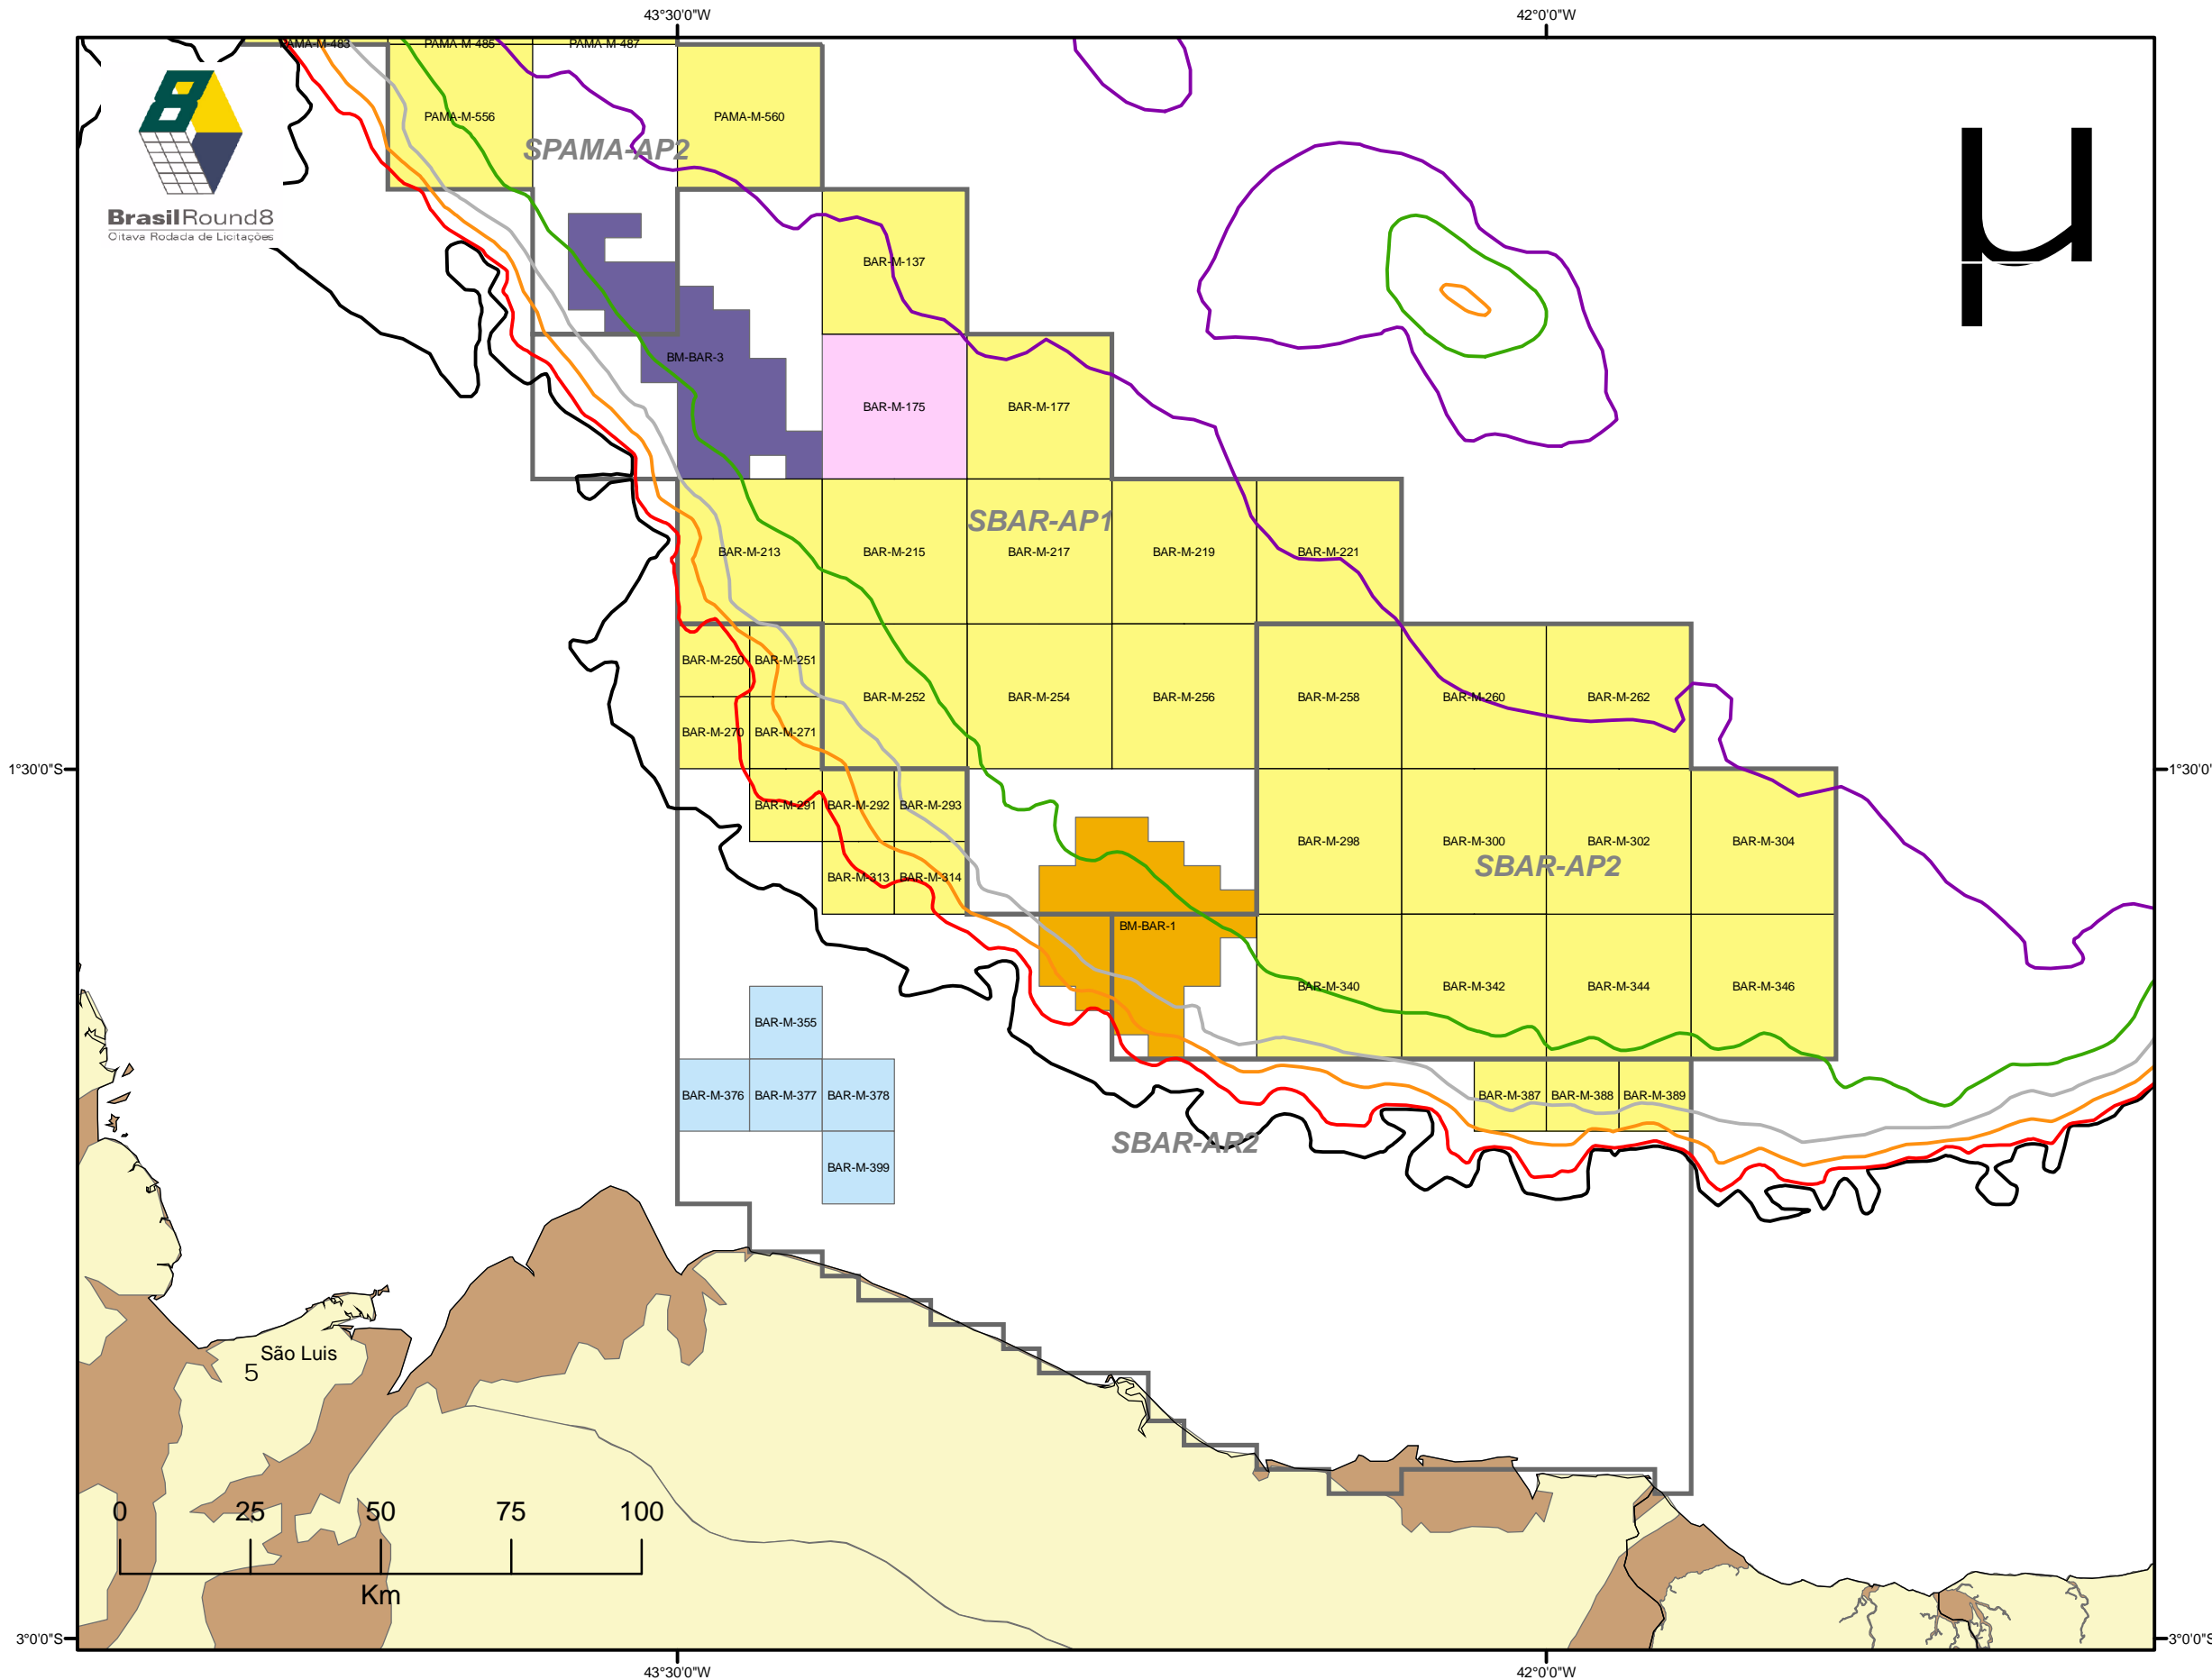

# Bacia de Barreirinhas

## Barreirinhas Basin

**Legenda**  
*Legend*

- 5 Capitais  
*Capitals*
- Setores Oitava Rodada  
*Sectors - Round 8*
- Blocos Oferecidos Rodada 8  
*Offered Blocks - Round 8*

**Blocos Exploratórios sob Concessão**  
*Exploratory Blocks Under Concession*

- Rodada 3  
*Round 3*
- Rodada 4  
*Round 4*
- Rodada 5  
*Round 5*
- Rodada 6  
*Round 6*

**Batimetria - (m)**  
*Bathymetry - (m)*

- 0050 1000
- 0100 2000
- 0400 3000

**Bacias Sedimentares**  
*Sedimentary Terrains*

**Embasamento**  
*Igneous and Metamorphic Terrains*

[www.Brasil-Rounds.gov.br](http://www.Brasil-Rounds.gov.br)  
Atualizado - Updated 02/08/2006