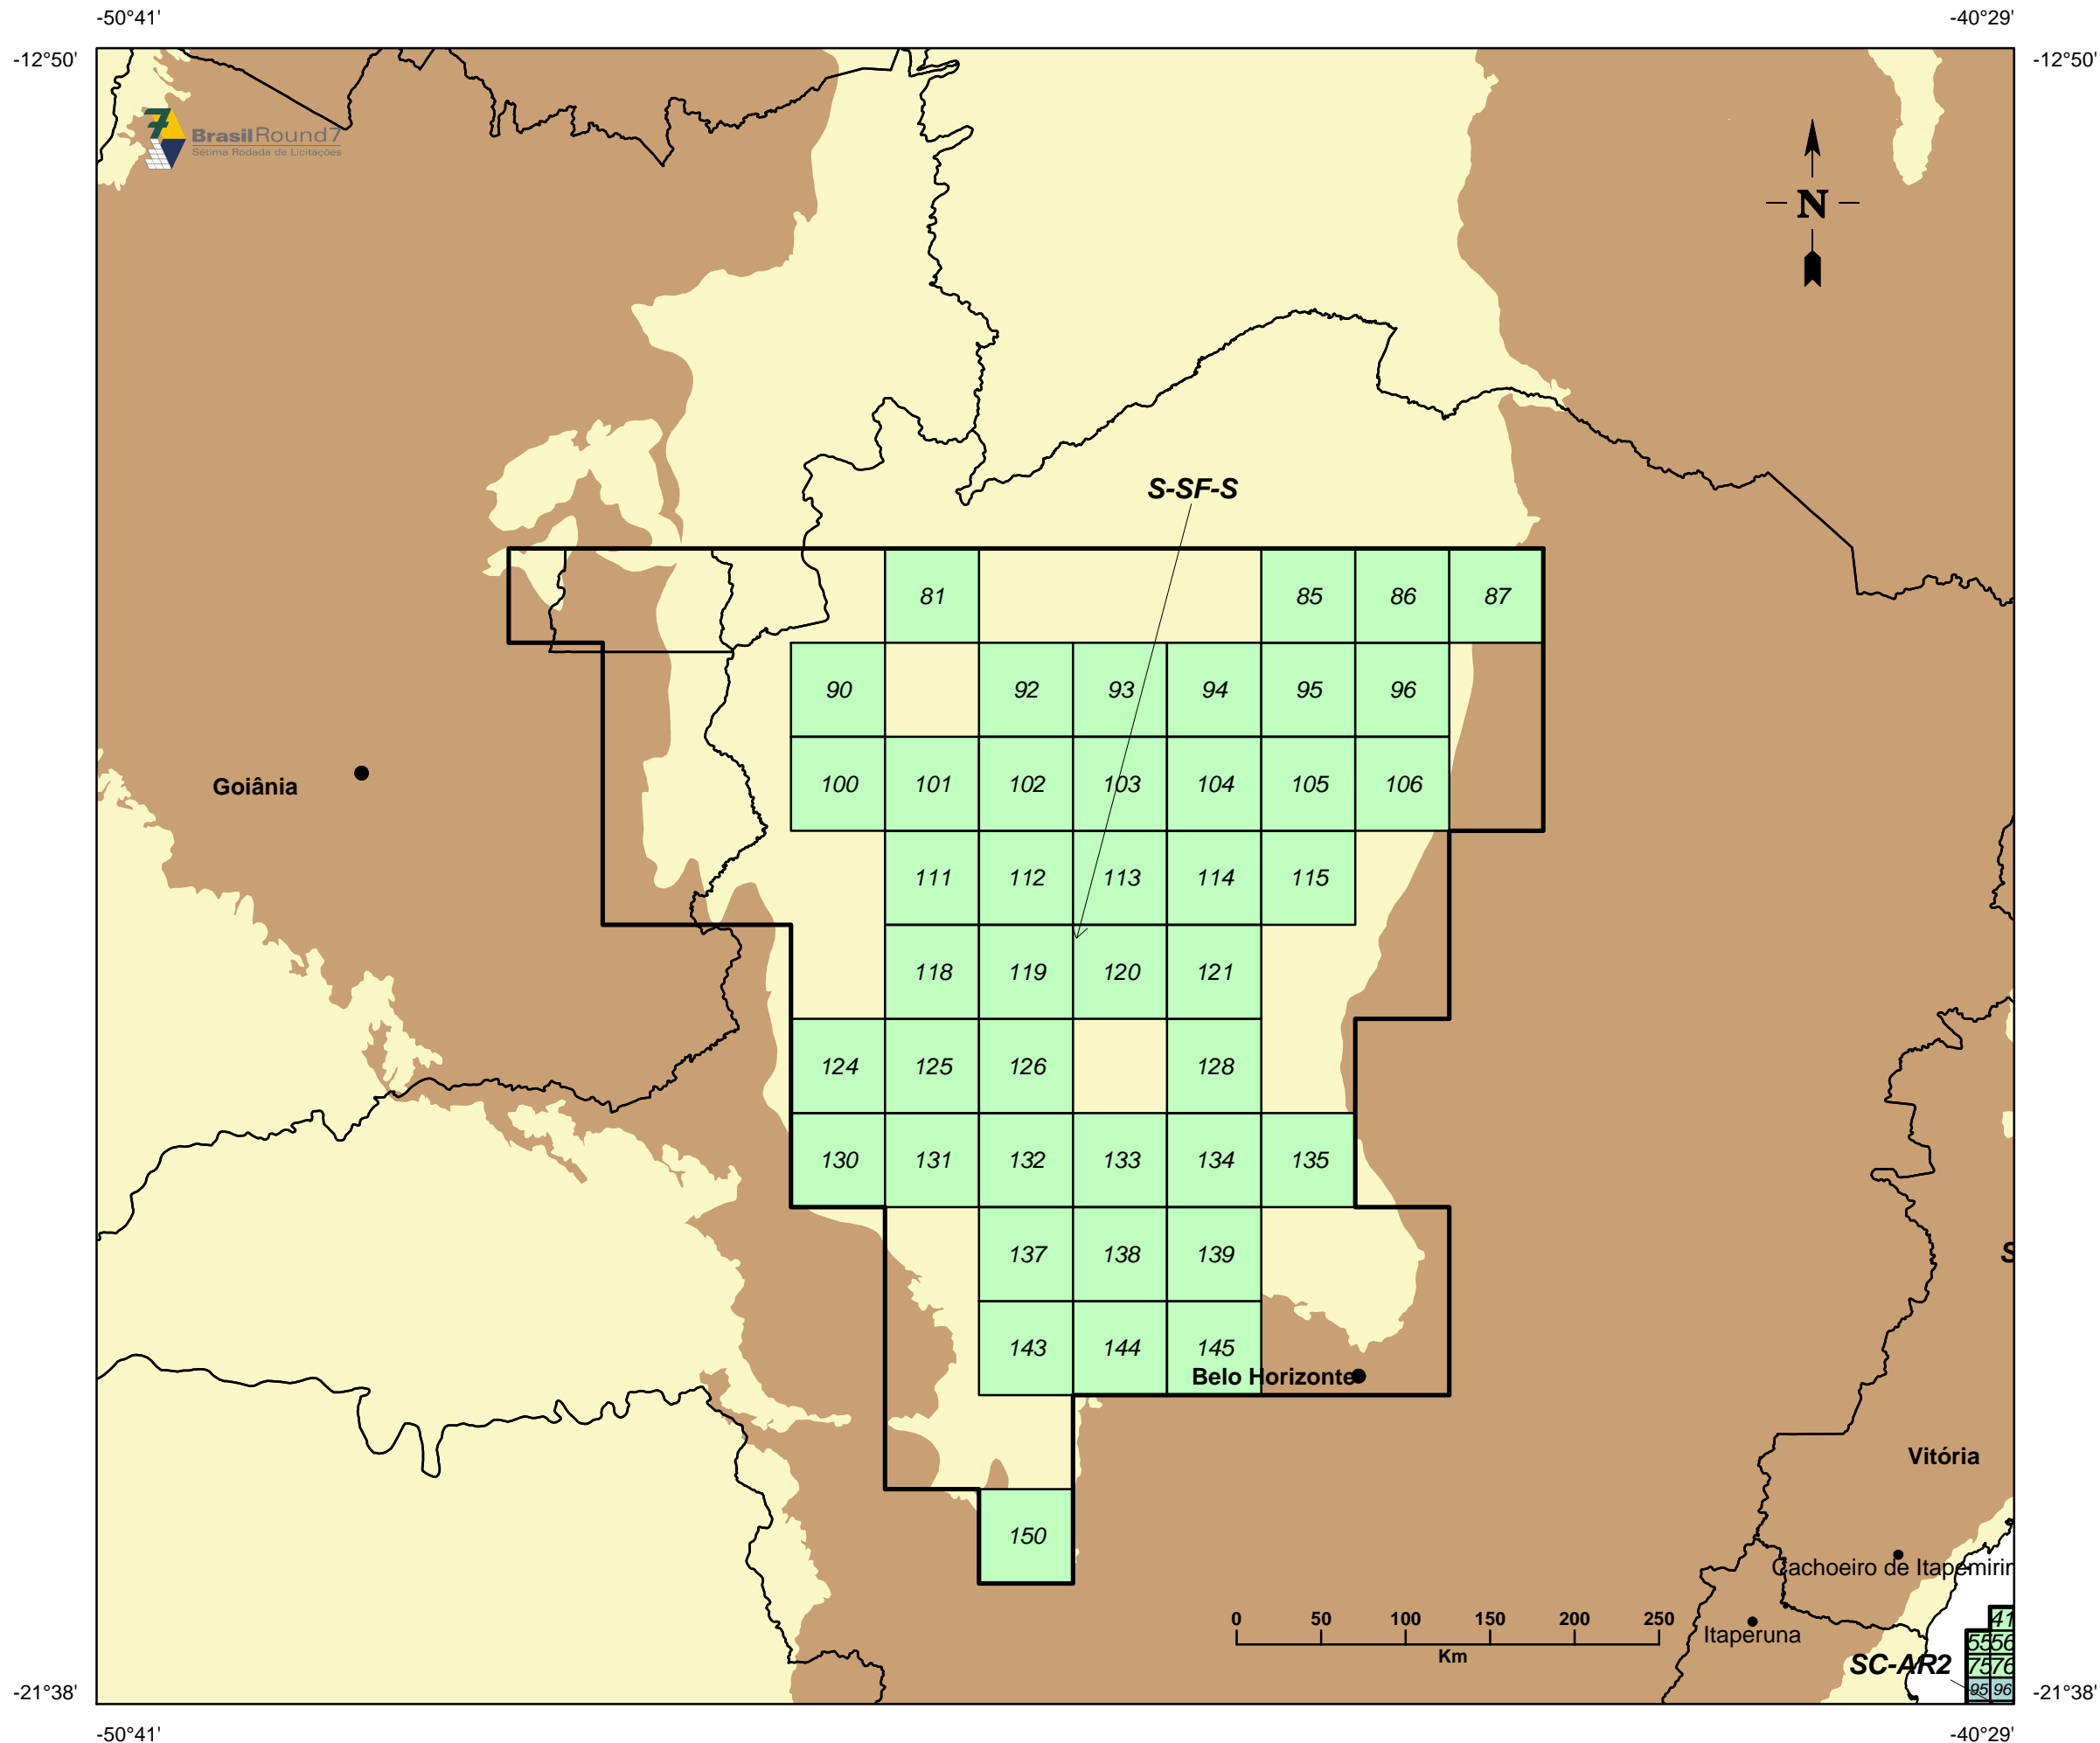

# Bacia do São Francisco

**Setores - Sétima Rodada**  
Sectors - Brasil Round 7

**Blocos Oferecidos na Sétima Rodada**  
Offered Blocks - Brasil Round 7

**Campos em Desenvolvimento ou Produção**  
Fields under Development or Production

**Áreas em Avaliação**  
Areas under Evaluation

**Blocos Exploratórios sob Concessão**  
Exploratory Blocks under Concession

- Rodada 0 - Round 0
- Rodada 1 - Round 1
- Rodada 2 - Round 2
- Rodada 3 - Round 3
- Rodada 4 - Round 4
- Rodada 5 - Round 5
- Rodada 6 - Round 6

**Batimetria (m)**  
Bathymetry (m)

- 50
- 100
- 400
- 1000
- 2000
- 3000
- 4000
- 5000

**Bacias Sedimentares**  
Sedimentary Terrains

**Embasamento**  
Igneous and Metamorphic Terrains

[www.Brasil-Rounds.gov.br](http://www.Brasil-Rounds.gov.br)  
Atualizado - Updated 14/04/2005