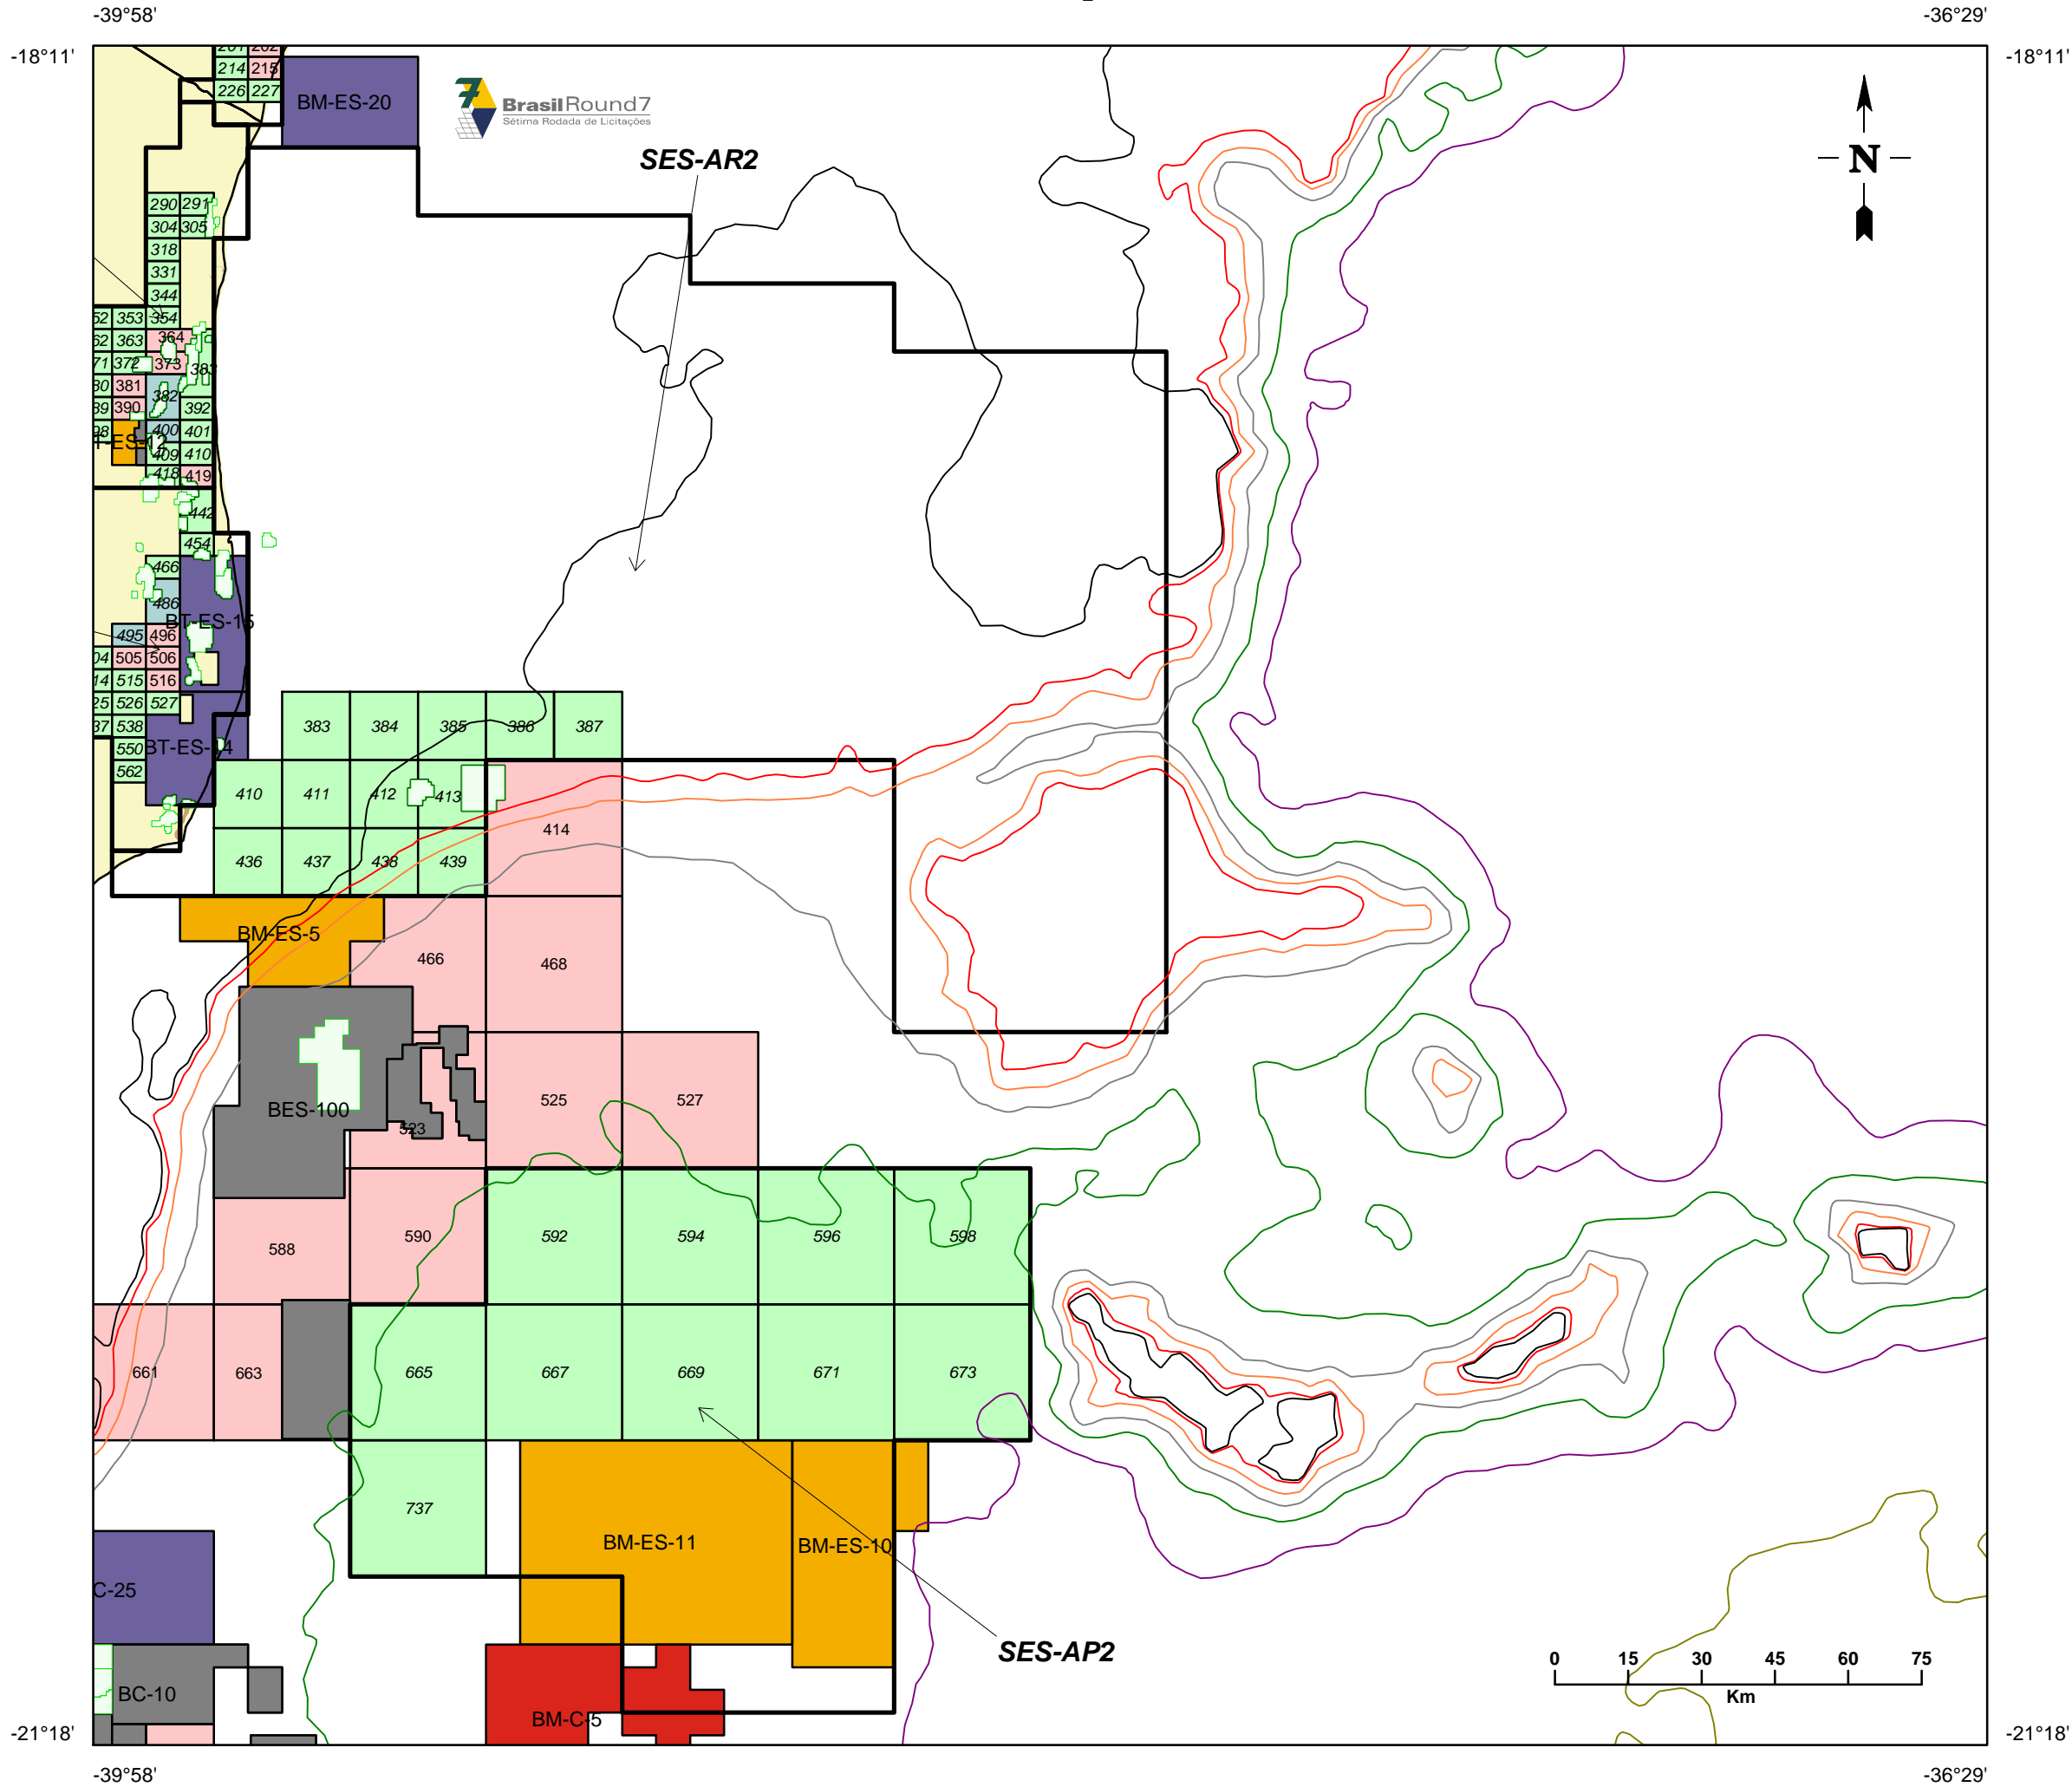

# Bacia do Espírito Santo

**Setores - Sétima Rodada**  
Sectors - Brasil Round 7

**Blocos Oferecidos na Sétima Rodada**  
Offered Blocks - Brasil Round 7

**Campos em Desenvolvimento ou Produção**  
Fields under Development or Production

**Áreas em Avaliação**  
Areas under Evaluation

**Blocos Exploratórios sob Concessão**  
Exploratory Blocks under Concession

- Rodada 0 - Round 0
- Rodada 1 - Round 1
- Rodada 2 - Round 2
- Rodada 3 - Round 3
- Rodada 4 - Round 4
- Rodada 5 - Round 5
- Rodada 6 - Round 6

**Batimetria (m)**  
Bathymetry (m)

50	2000
100	3000
400	4000
1000	5000

**Bacias Sedimentares**  
Sedimentary Terrains

**Embasamento**  
Igneous and Metamorphic Terrains

[www.Brasil-Rounds.gov.br](http://www.Brasil-Rounds.gov.br)  
Atualizado - Updated 14/04/2005