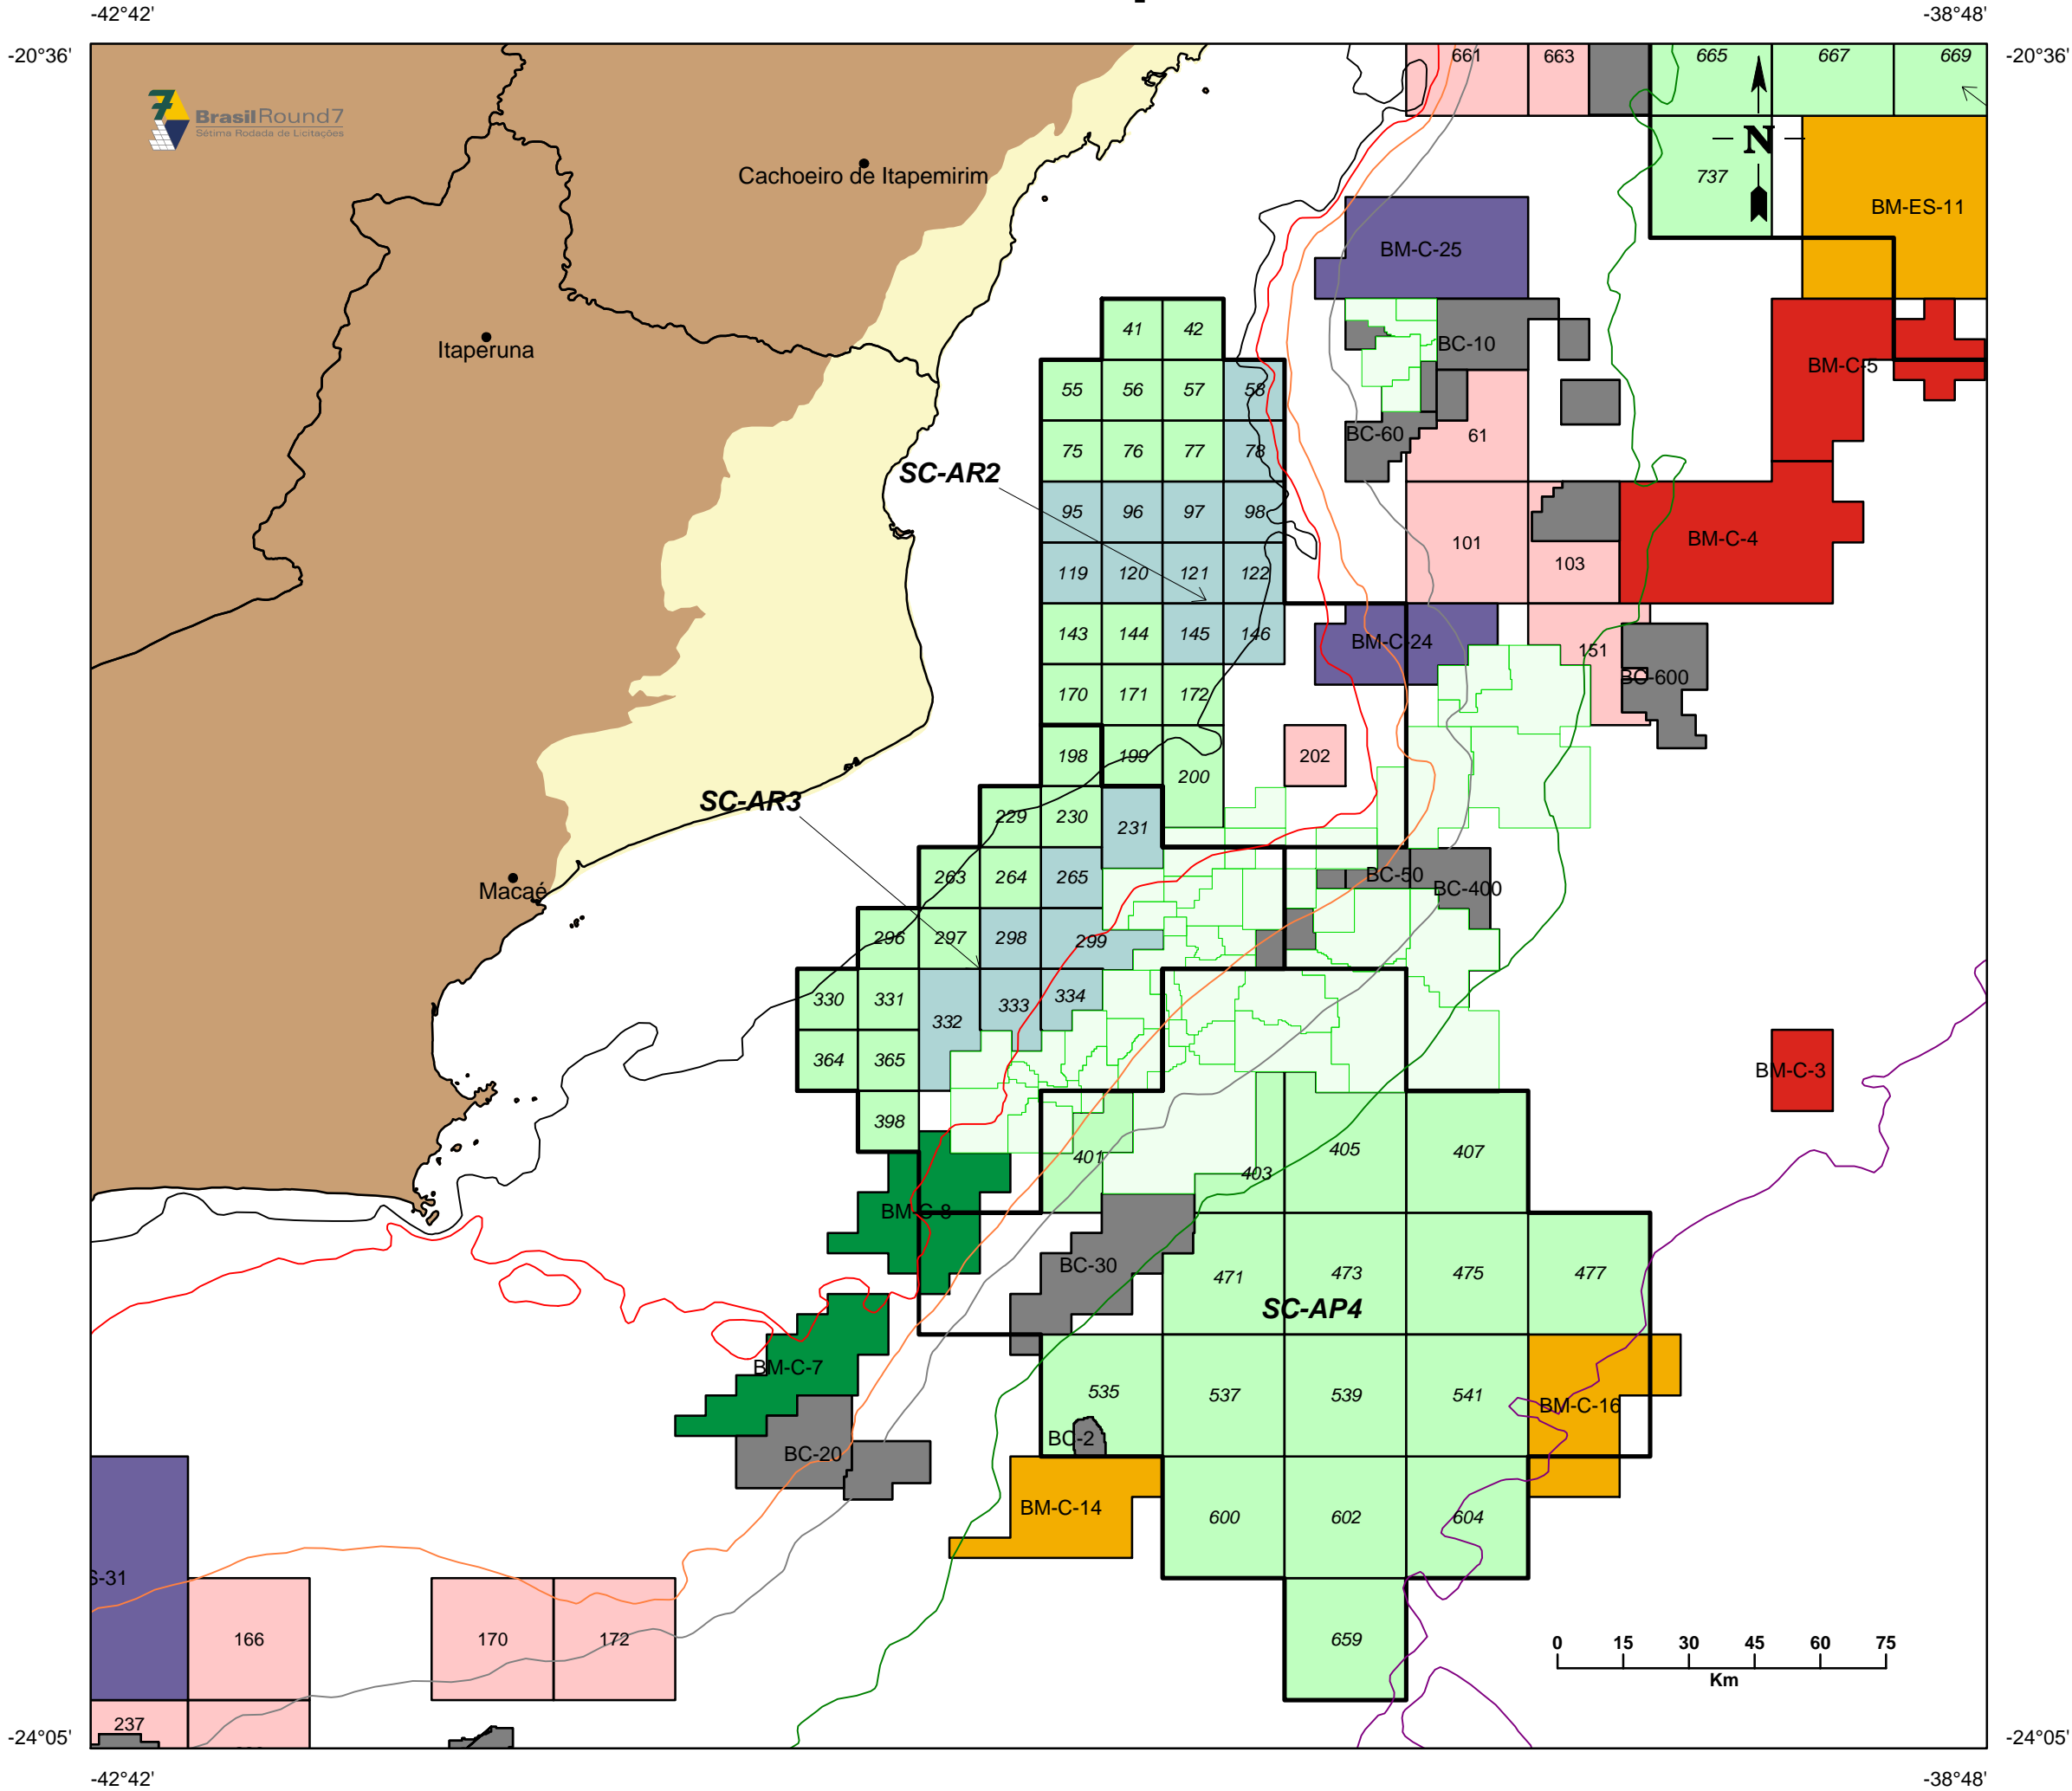

Bacia de Campos

Setores - Sétima Rodada
Sectors - Brasil Round 7

Blocos Oferecidos na Sétima Rodada
Offered Blocks - Brasil Round 7

Campos em Desenvolvimento ou Produção
Fields under Development or Production

Áreas em Avaliação
Areas under Evaluation

Blocos Exploratórios sob Concessão
Exploratory Blocks under Concession

- Rodada 0 - Round 0
- Rodada 1 - Round 1
- Rodada 2 - Round 2
- Rodada 3 - Round 3
- Rodada 4 - Round 4
- Rodada 5 - Round 5
- Rodada 6 - Round 6

Batimetria (m)
Bathymetry (m)

- 50
- 100
- 400
- 1000
- 2000
- 3000
- 4000
- 5000

Bacias Sedimentares
Sedimentary Terrains

Embasamento
Igneous and Metamorphic Terrains

www.Brasil-Rounds.gov.br
Atualizado - Updated 14/04/2005