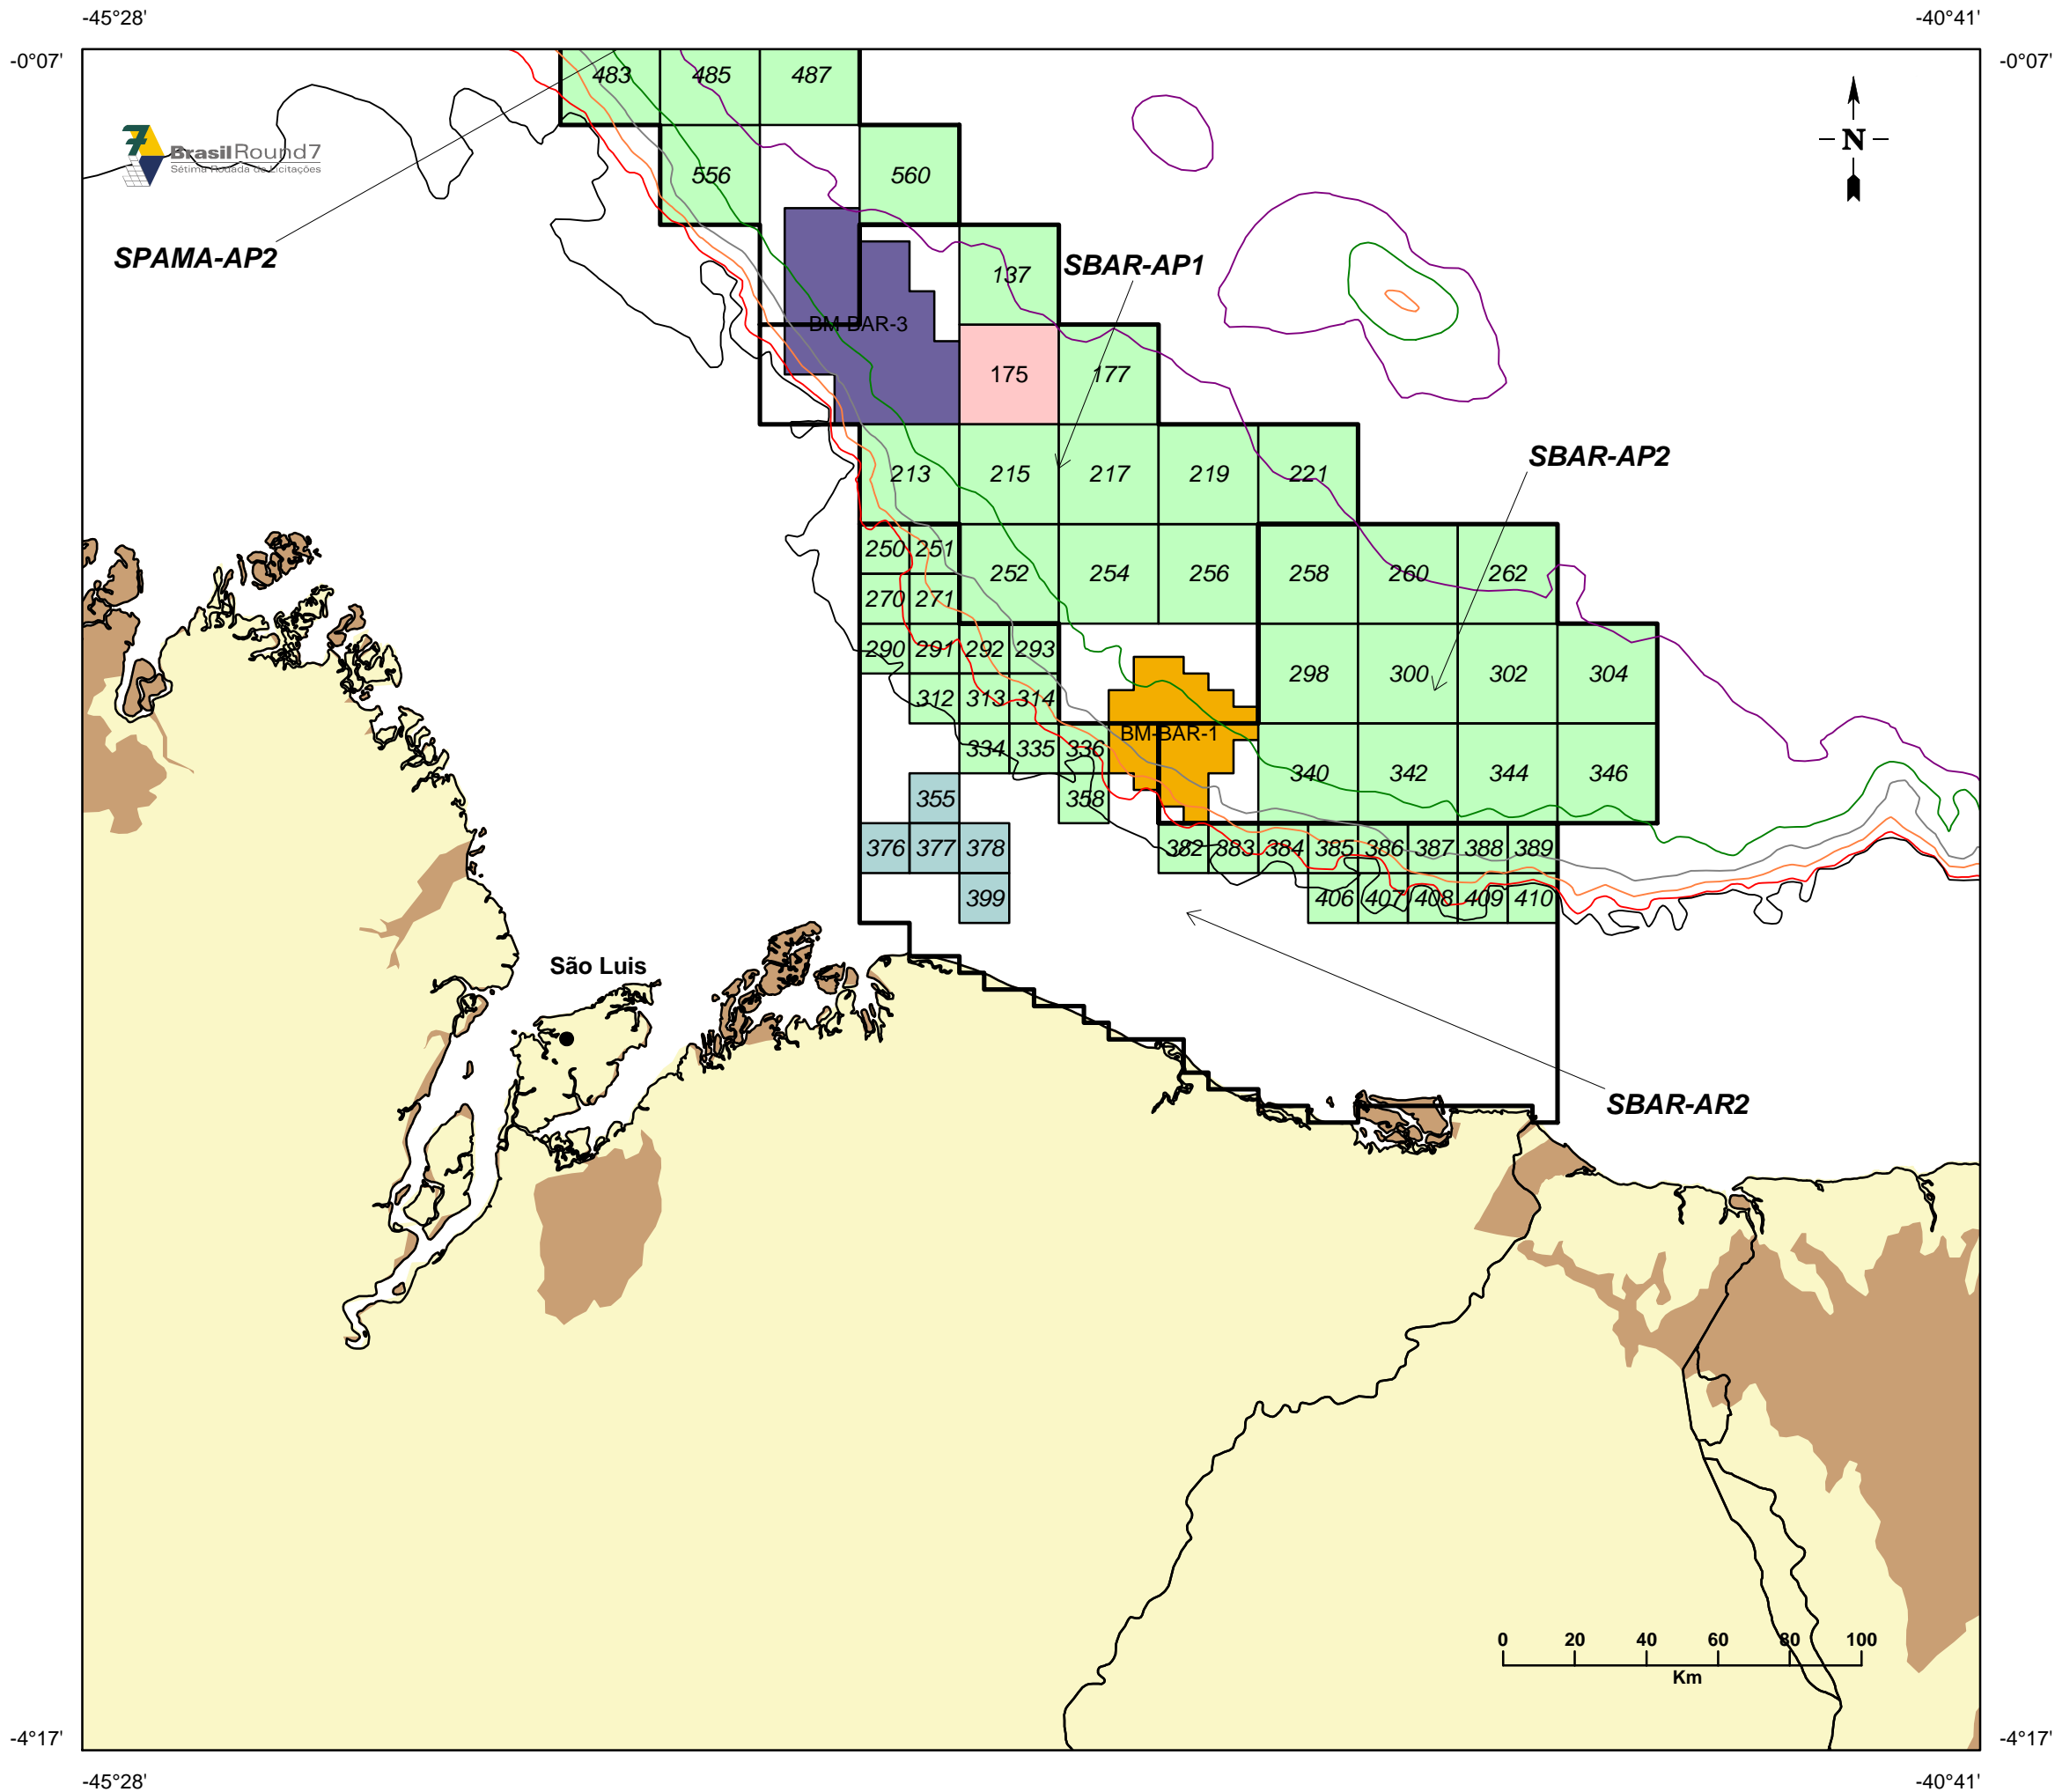

Bacia de Barreirinhas

Setores - Sétima Rodada
Sectors - Brasil Round 7

Blocos Oferecidos na Sétima Rodada
Offered Blocks - Brasil Round 7

Campos em Desenvolvimento ou Produção
Fields under Development or Production

Áreas em Avaliação
Areas under Evaluation

Blocos Exploratórios sob Concessão
Exploratory Blocks under Concession

- Rodada 0 - Round 0
- Rodada 1 - Round 1
- Rodada 2 - Round 2
- Rodada 3 - Round 3
- Rodada 4 - Round 4
- Rodada 5 - Round 5
- Rodada 6 - Round 6

Batimetria (m)
Bathymetry (m)

- 50
- 100
- 400
- 1000
- 2000
- 3000
- 4000
- 5000

Bacias Sedimentares
Sedimentary Terrains

Embasamento
Igneous and Metamorphic Terrains

www.Brasil-Rounds.gov.br
Atualizado - Updated 14/04/2005