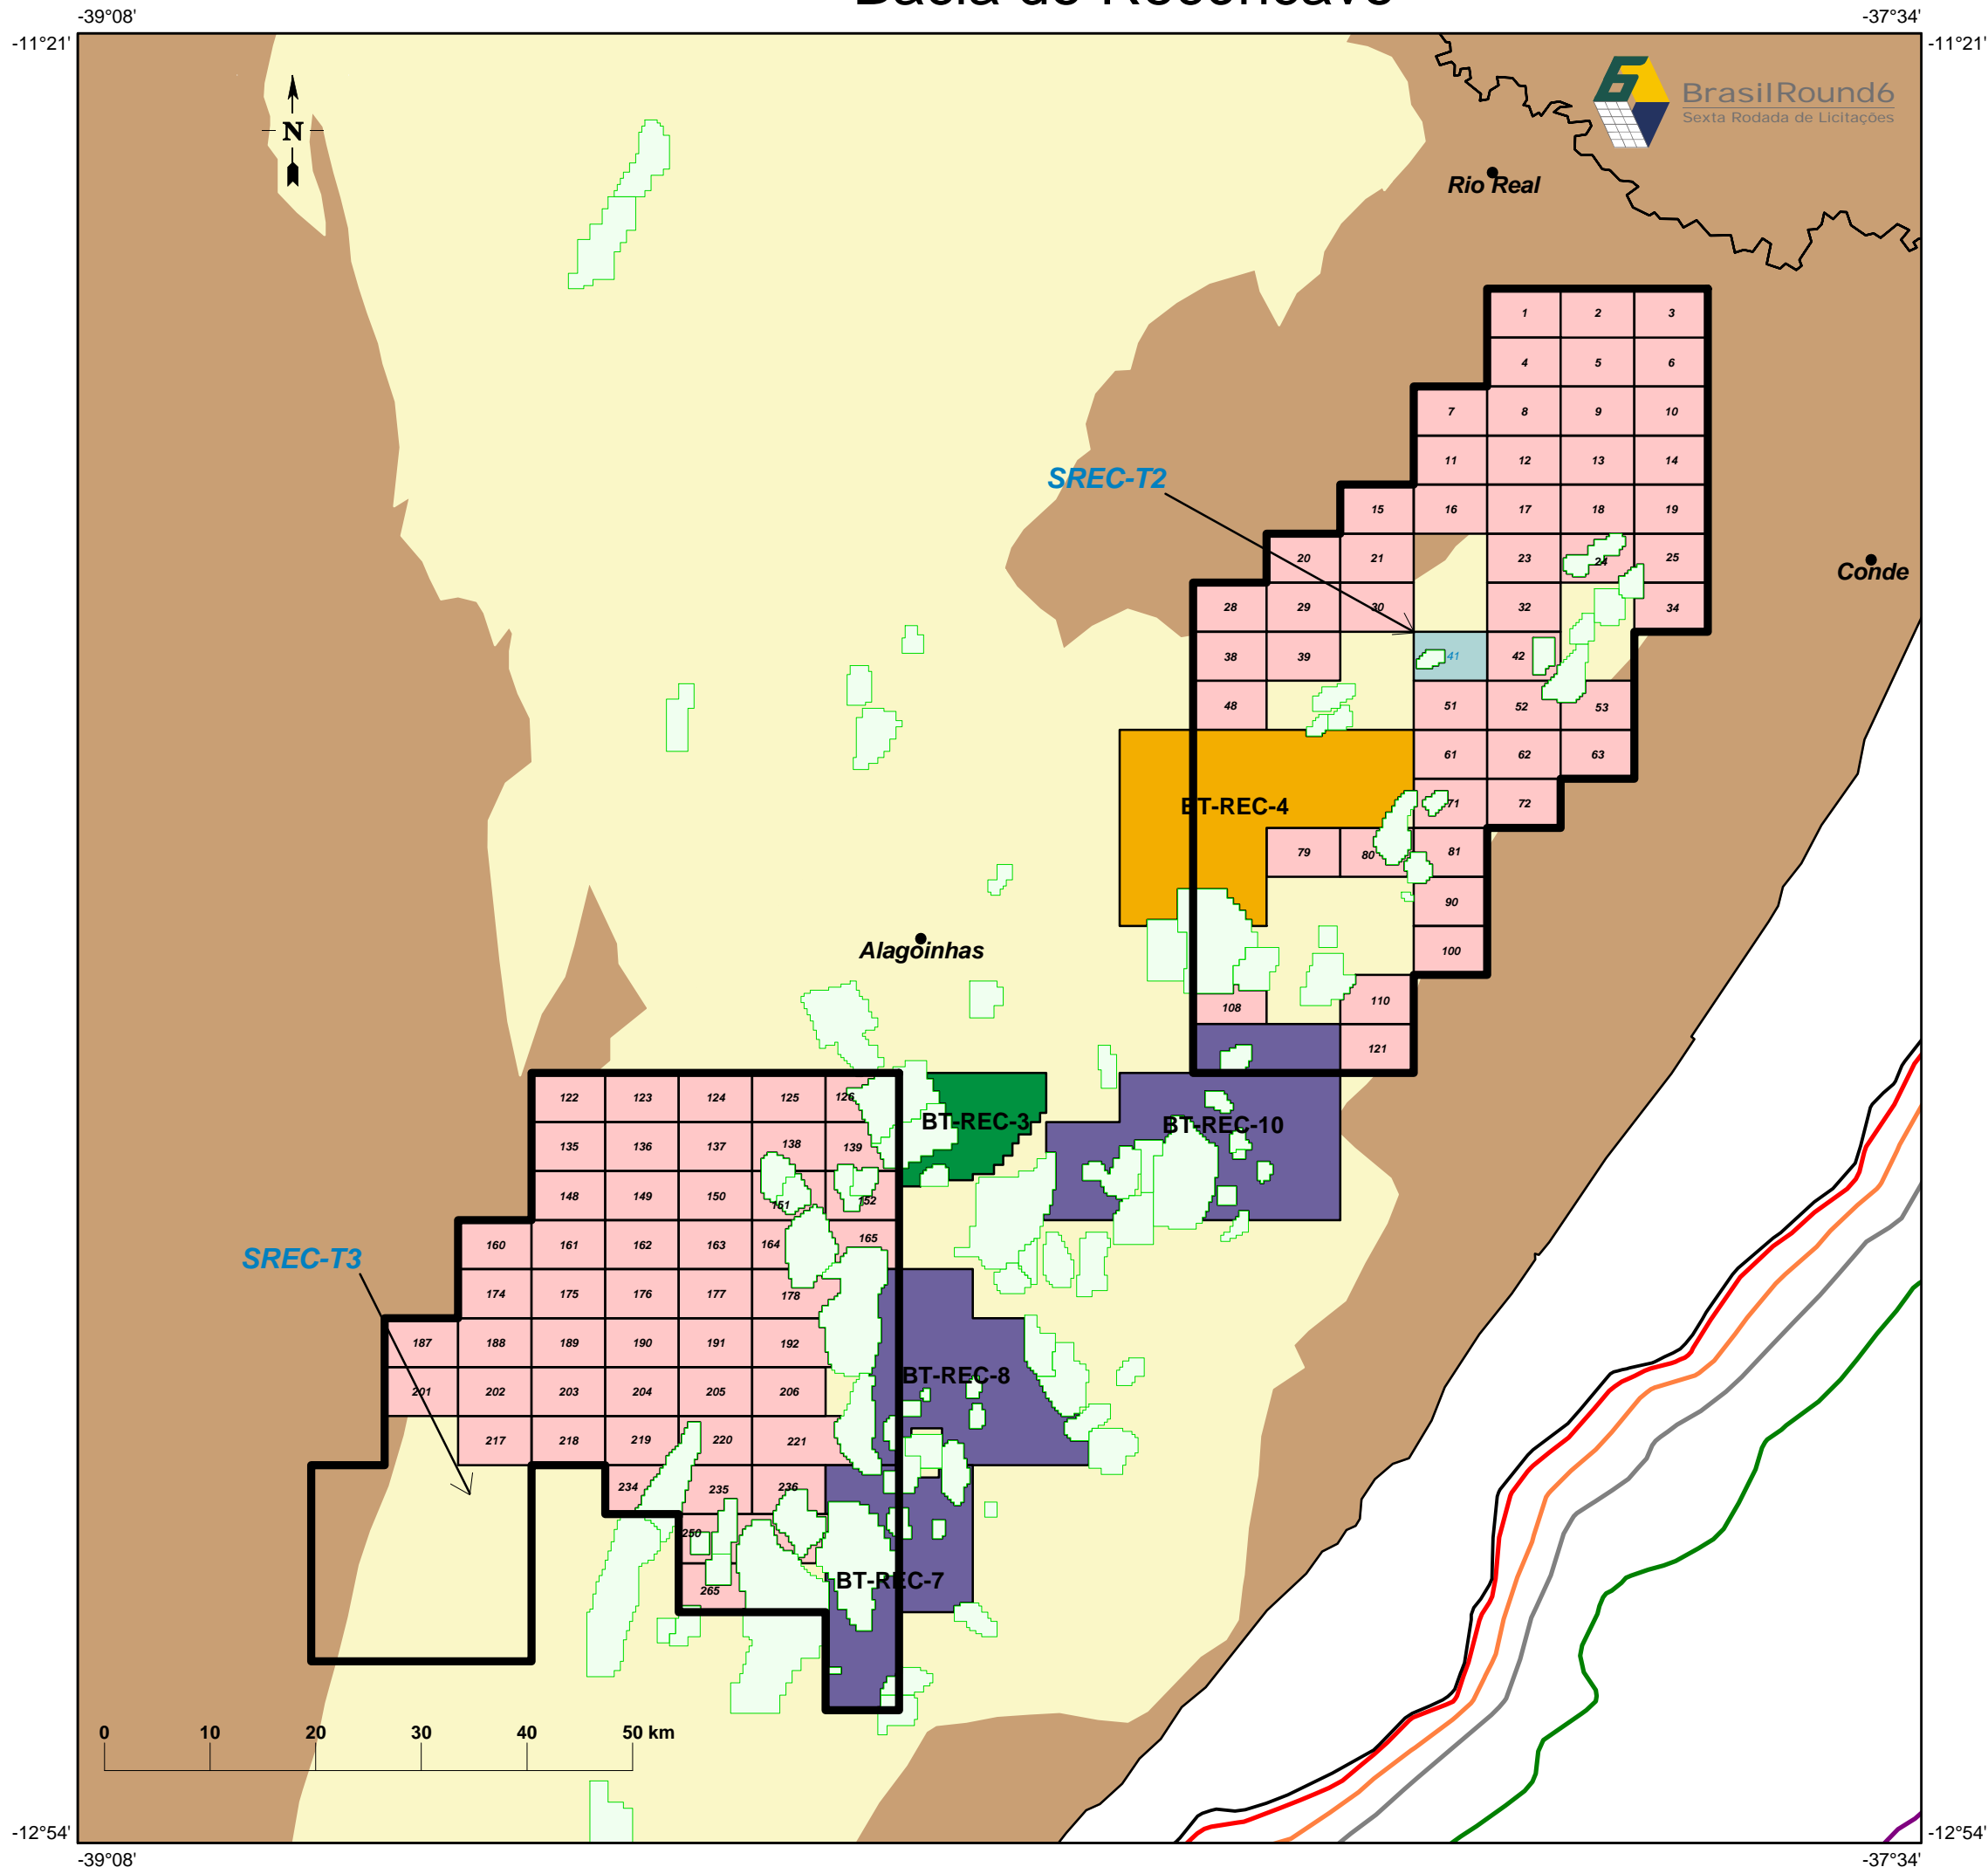

# Bacia do Recôncavo

**REC-T** Blocos Oferecidos na Rodada 6

**Setores oferecidos na Sexta Rodada**  
Offered sectors - Brasil Round 6

Áreas em avaliação  
Areas under evaluation

Campos de Desenvolvimento ou Produção  
Fields under Development or Production

**Blocos Exploratórios sob Concessão**  
Exploratory Blocks under Concession

- Rodada 0 - Round 0
- Rodada 1 - Round 1
- Rodada 2 - Round 2
- Rodada 3 - Round 3
- Rodada 4 - Round 4
- Rodada 5 - Round 5

**Batimetria (m)**  
Bathymetry (m)

- 50
- 100
- 400
- 1000
- 2000
- 3000
- 4000
- 5000

Bacias Sedimentares  
Sedimentary Terrains

Embasamento  
Igneous and Metamorphic Terrains

[www.Brasil-Rounds.gov.br](http://www.Brasil-Rounds.gov.br)  
Atualizado - Updated 13/08/2004