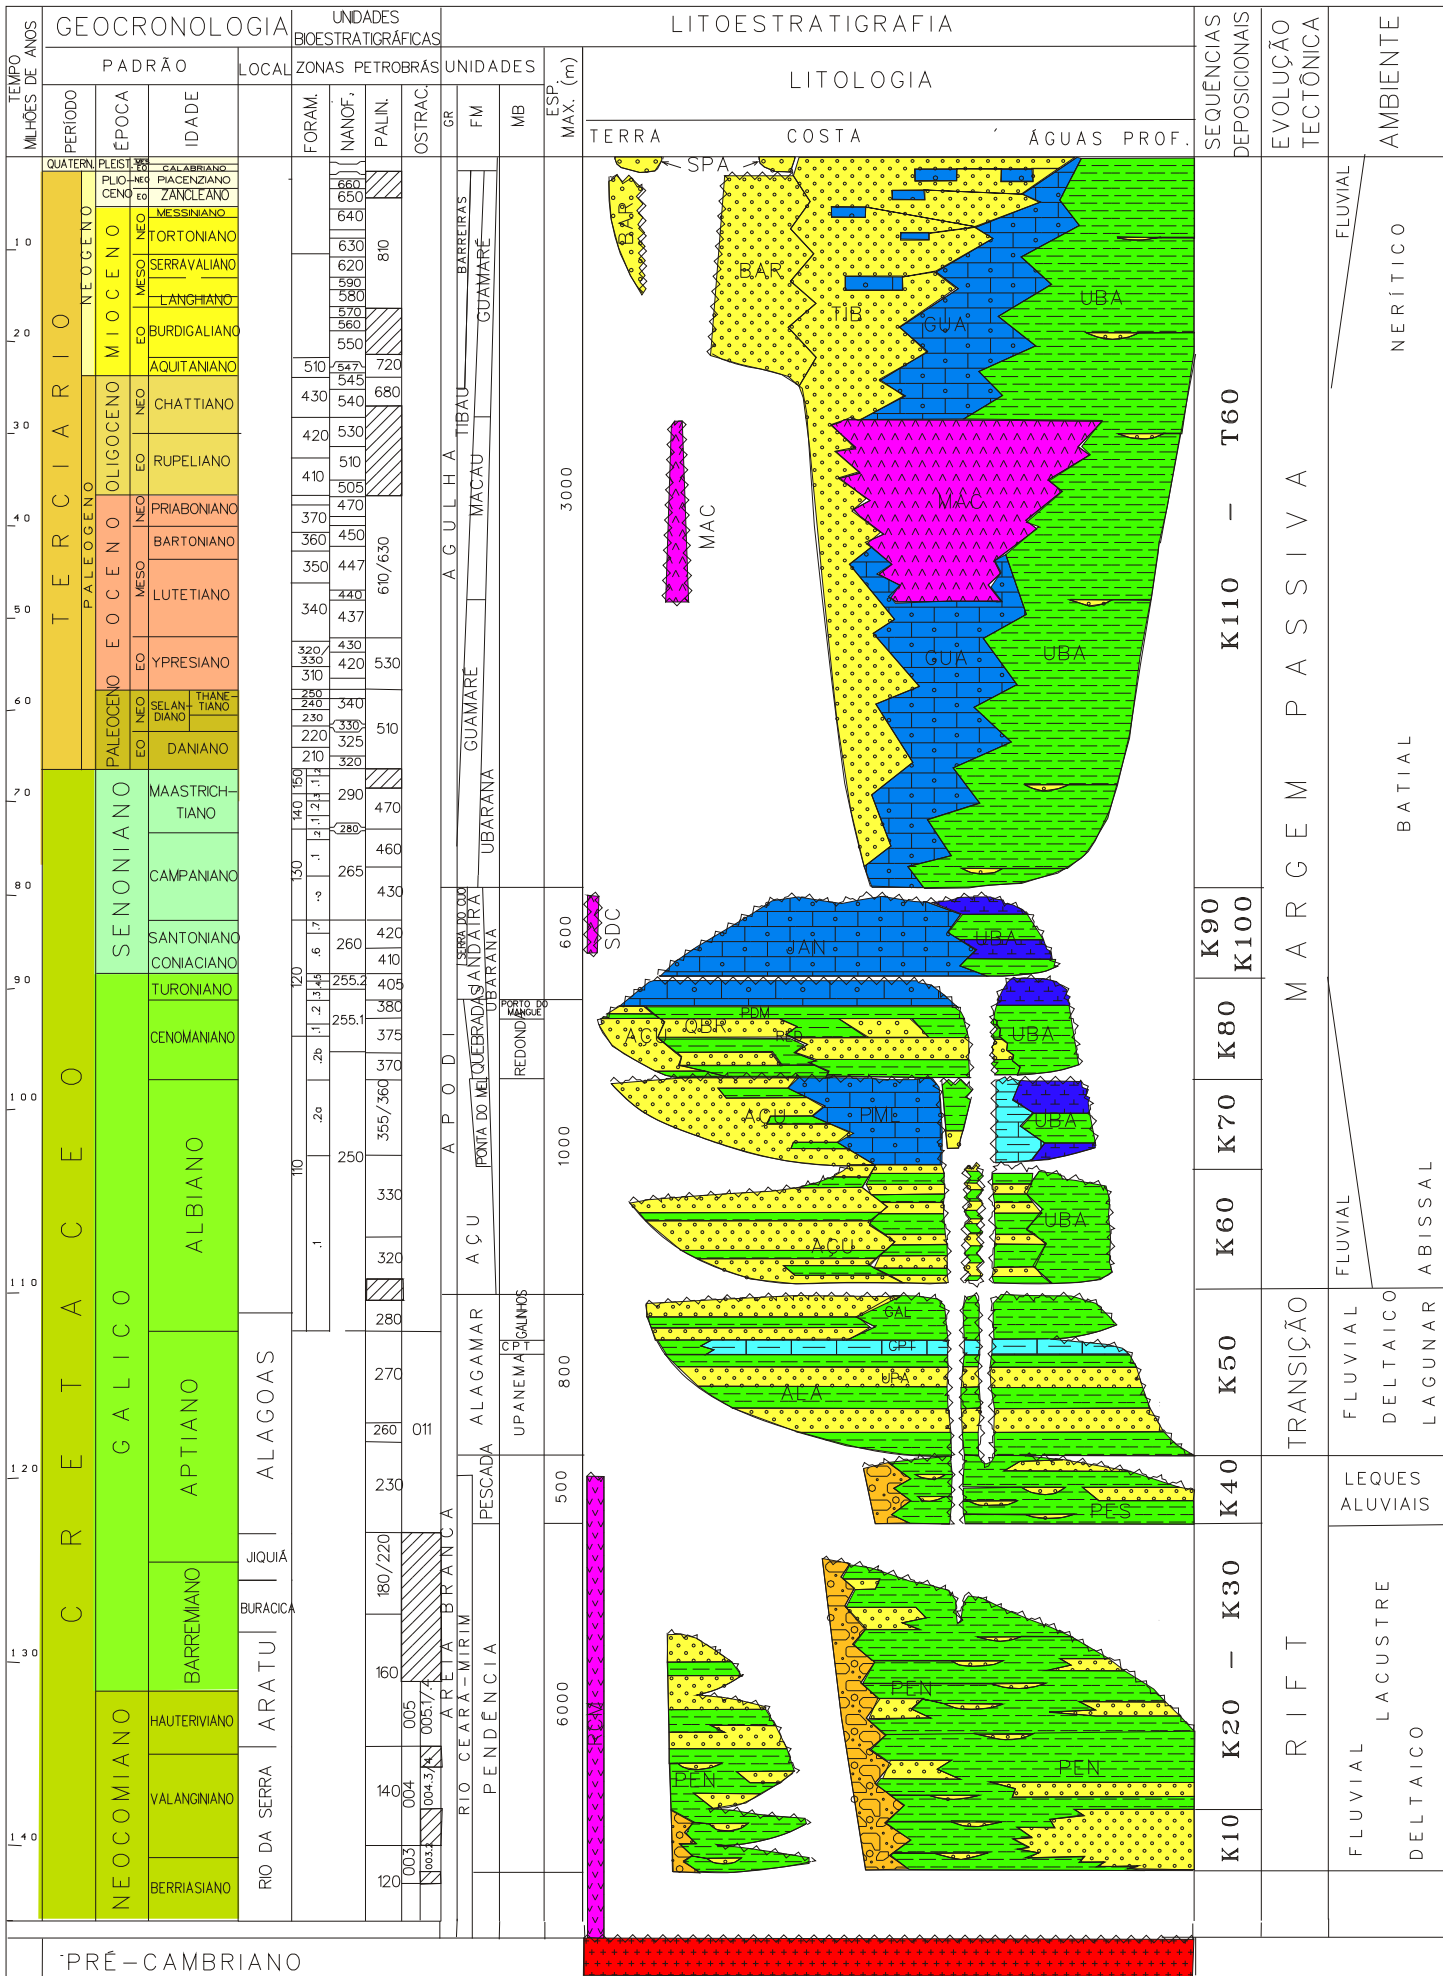

CARTA ESTRATIGRÁFICA DA BACIA POTIGUAR

POTIGUAR BASIN STRATIGRAPHIC CHART

Paulo de T. Araripe e Flávio J. Feijó, 1994