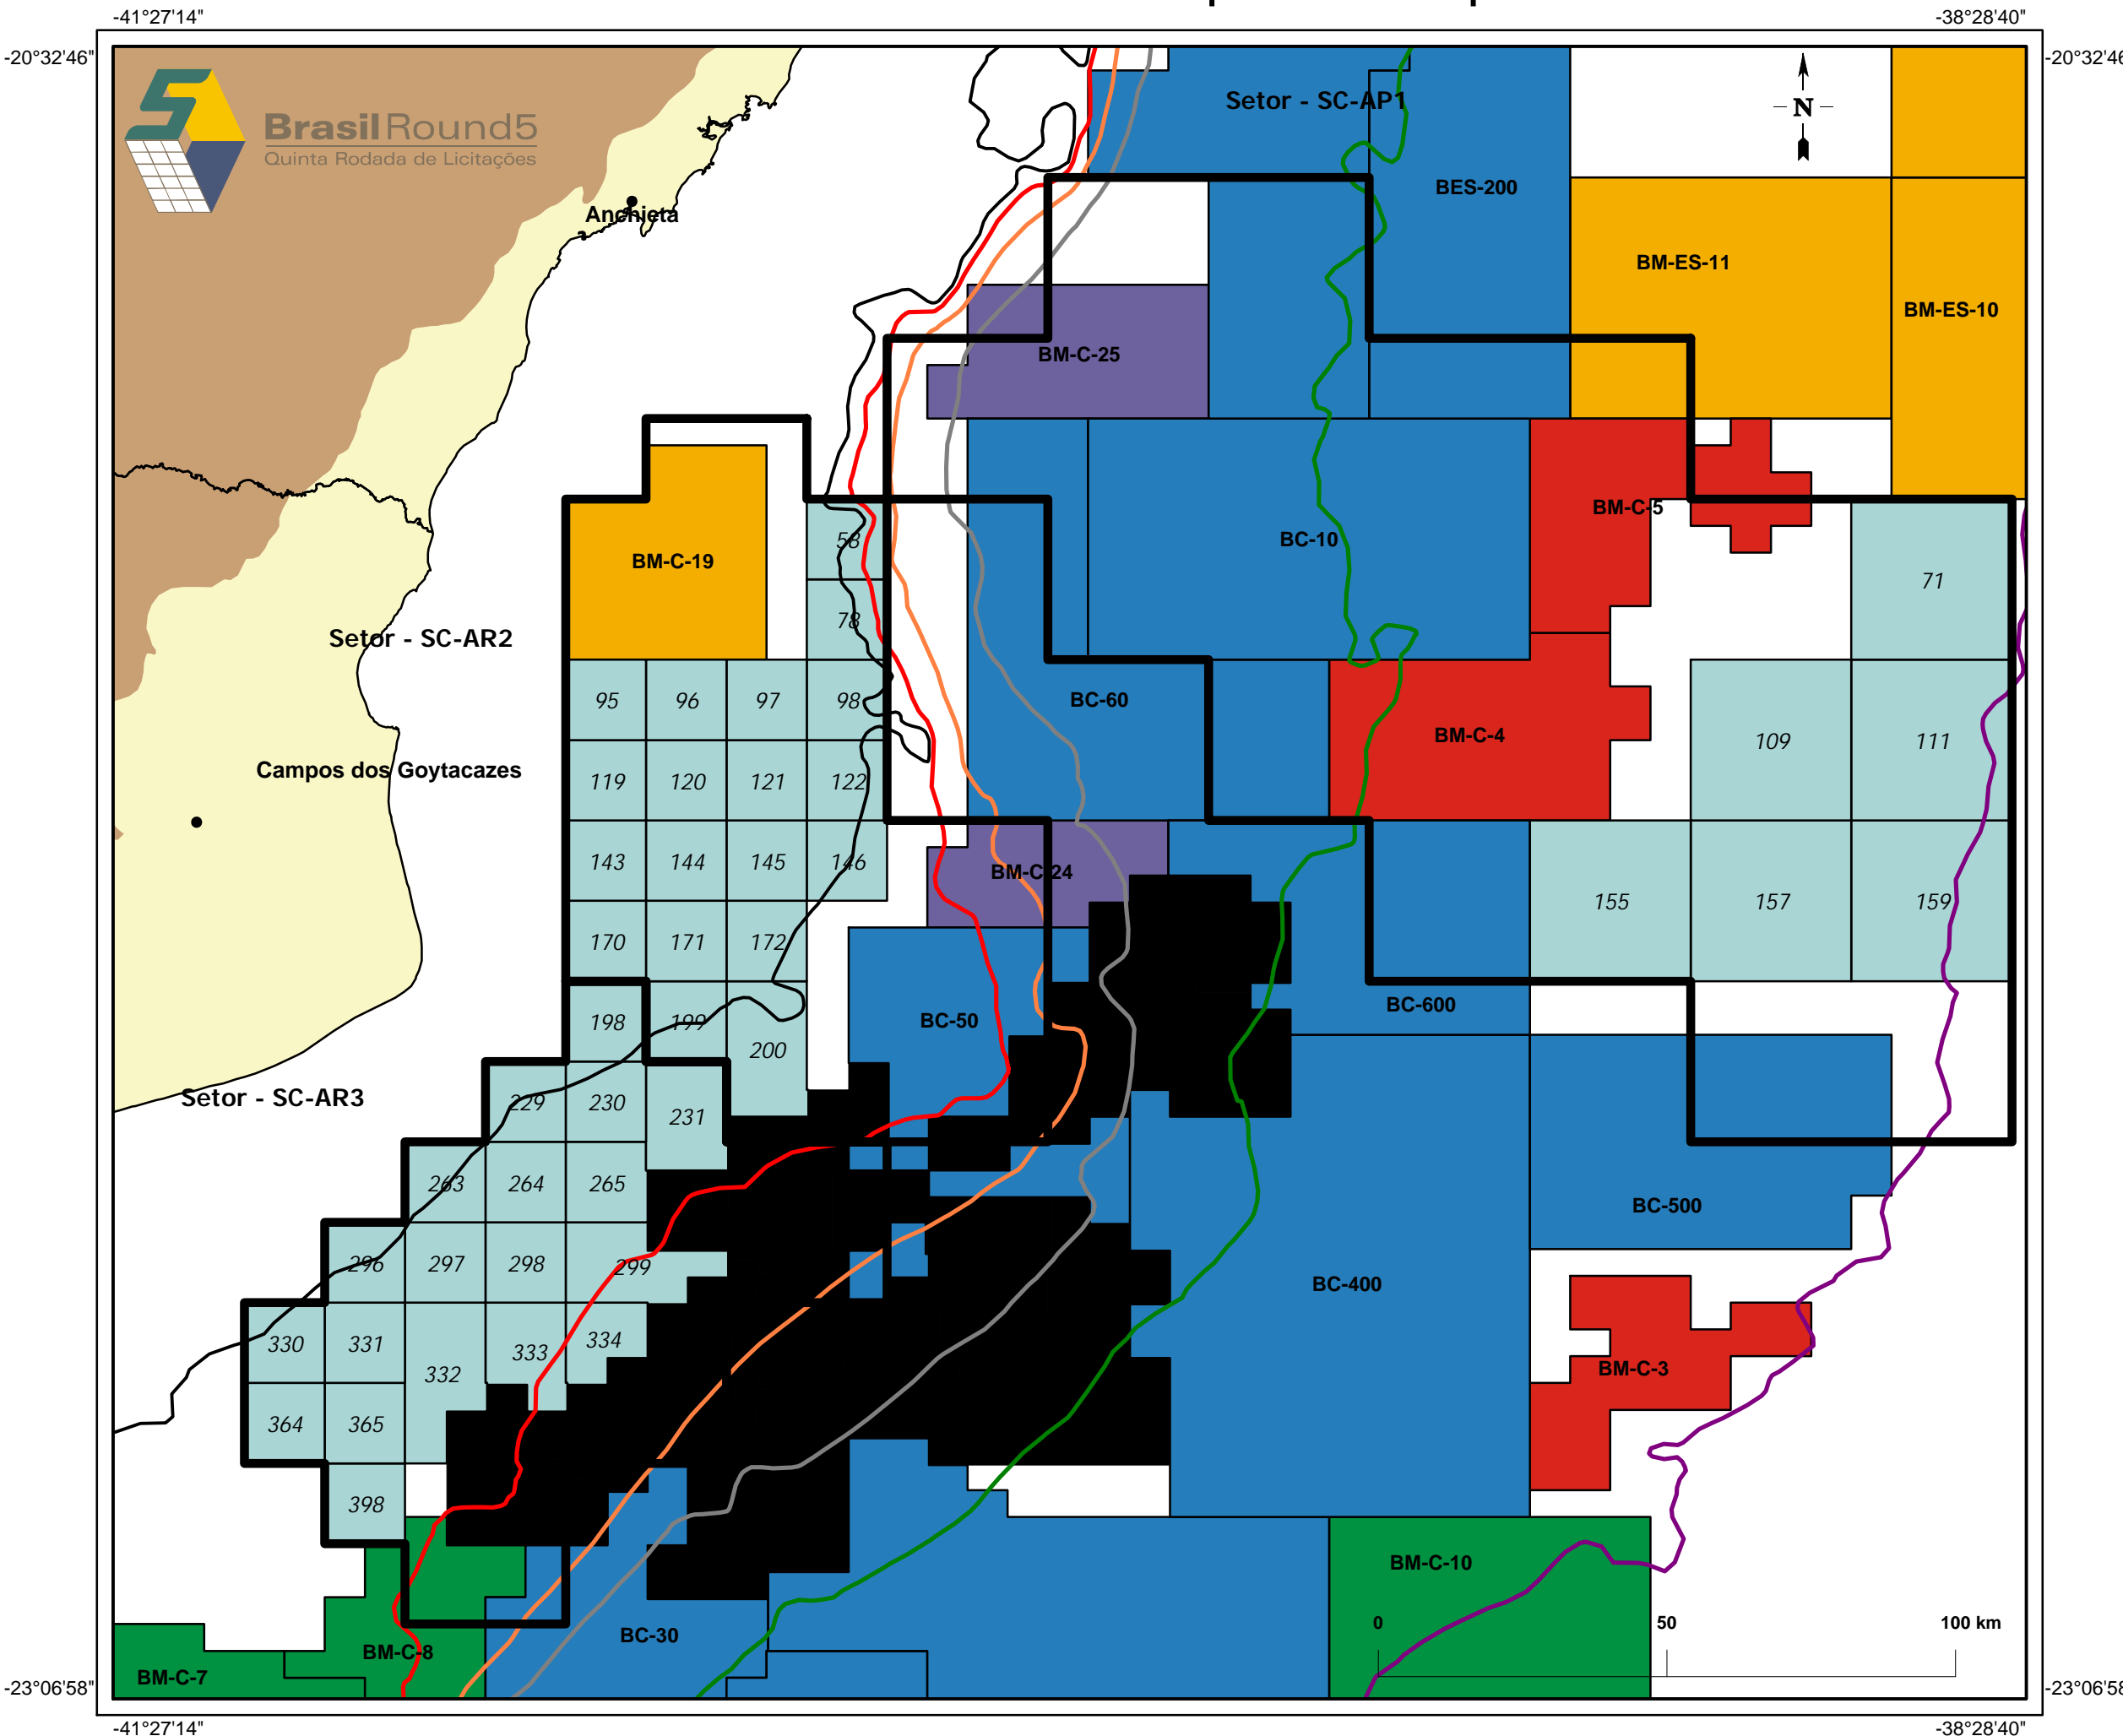

# Bacia de Campos / Campos Basin

**Legend**

- C-M** Blocos oferecidos na Quinta Rodada  
*Offered blocks - Brasil Round 5*
- Áreas em avaliação**  
*Areas under evaluation*
- Blocos de Desenvolvimento ou Produção**  
*Blocks under Development or Production*

**Blocos Exploratórios sob Concessão**  
*Exploratory Blocks under Concession*

- Rodada 0 - Round 0
- Rodada 1 - Round 1
- Rodada 2 - Round 2
- Rodada 3 - Round 3
- Rodada 4 - Round 4

**Batimetria (m) / Bathymetry (m)**

- 50
- 100
- 400
- 1000
- 2000
- 3000
- 4000
- 5000

**Bacias Sedimentares / Sedimentary Terrains**

**Embasamento / Igneous and Metamorphic Terrains**

**www.Brasil-Rounds.gov.br**

**anp**  
Agência Nacional do Petróleo