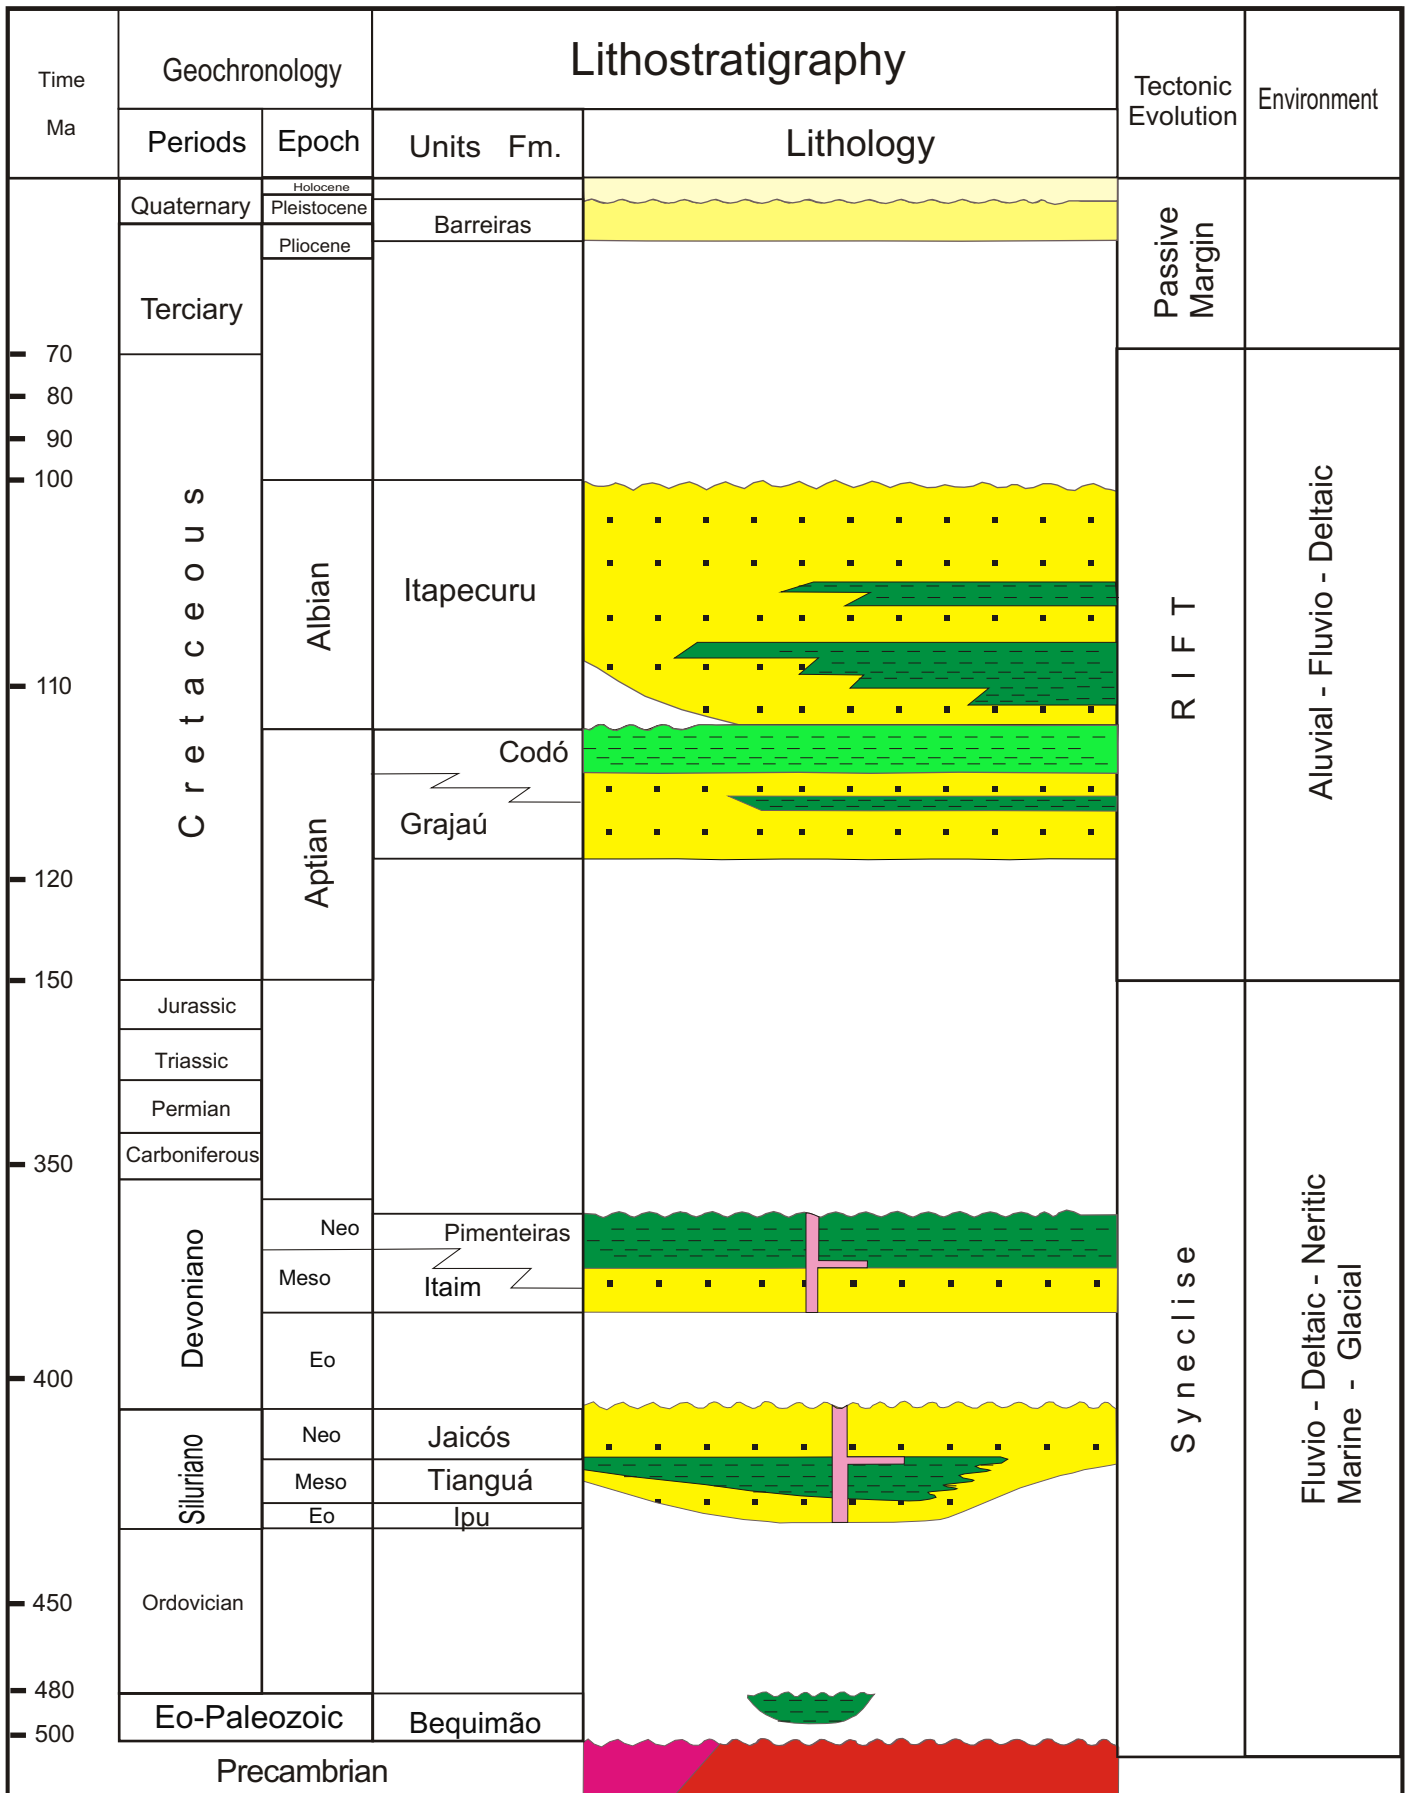

SCHEMATIC STRATIGRAPHIC CHART - SÃO LUÍS BASIN

Stratigraphic Chart of São Luís Basin, adapted from Lima et al.(1994) and Aranha et al.(1990)

Seção Geológica Esquemática da Bacia de São Luís São Luís Basin Schematic Cross-Section

SW

NE