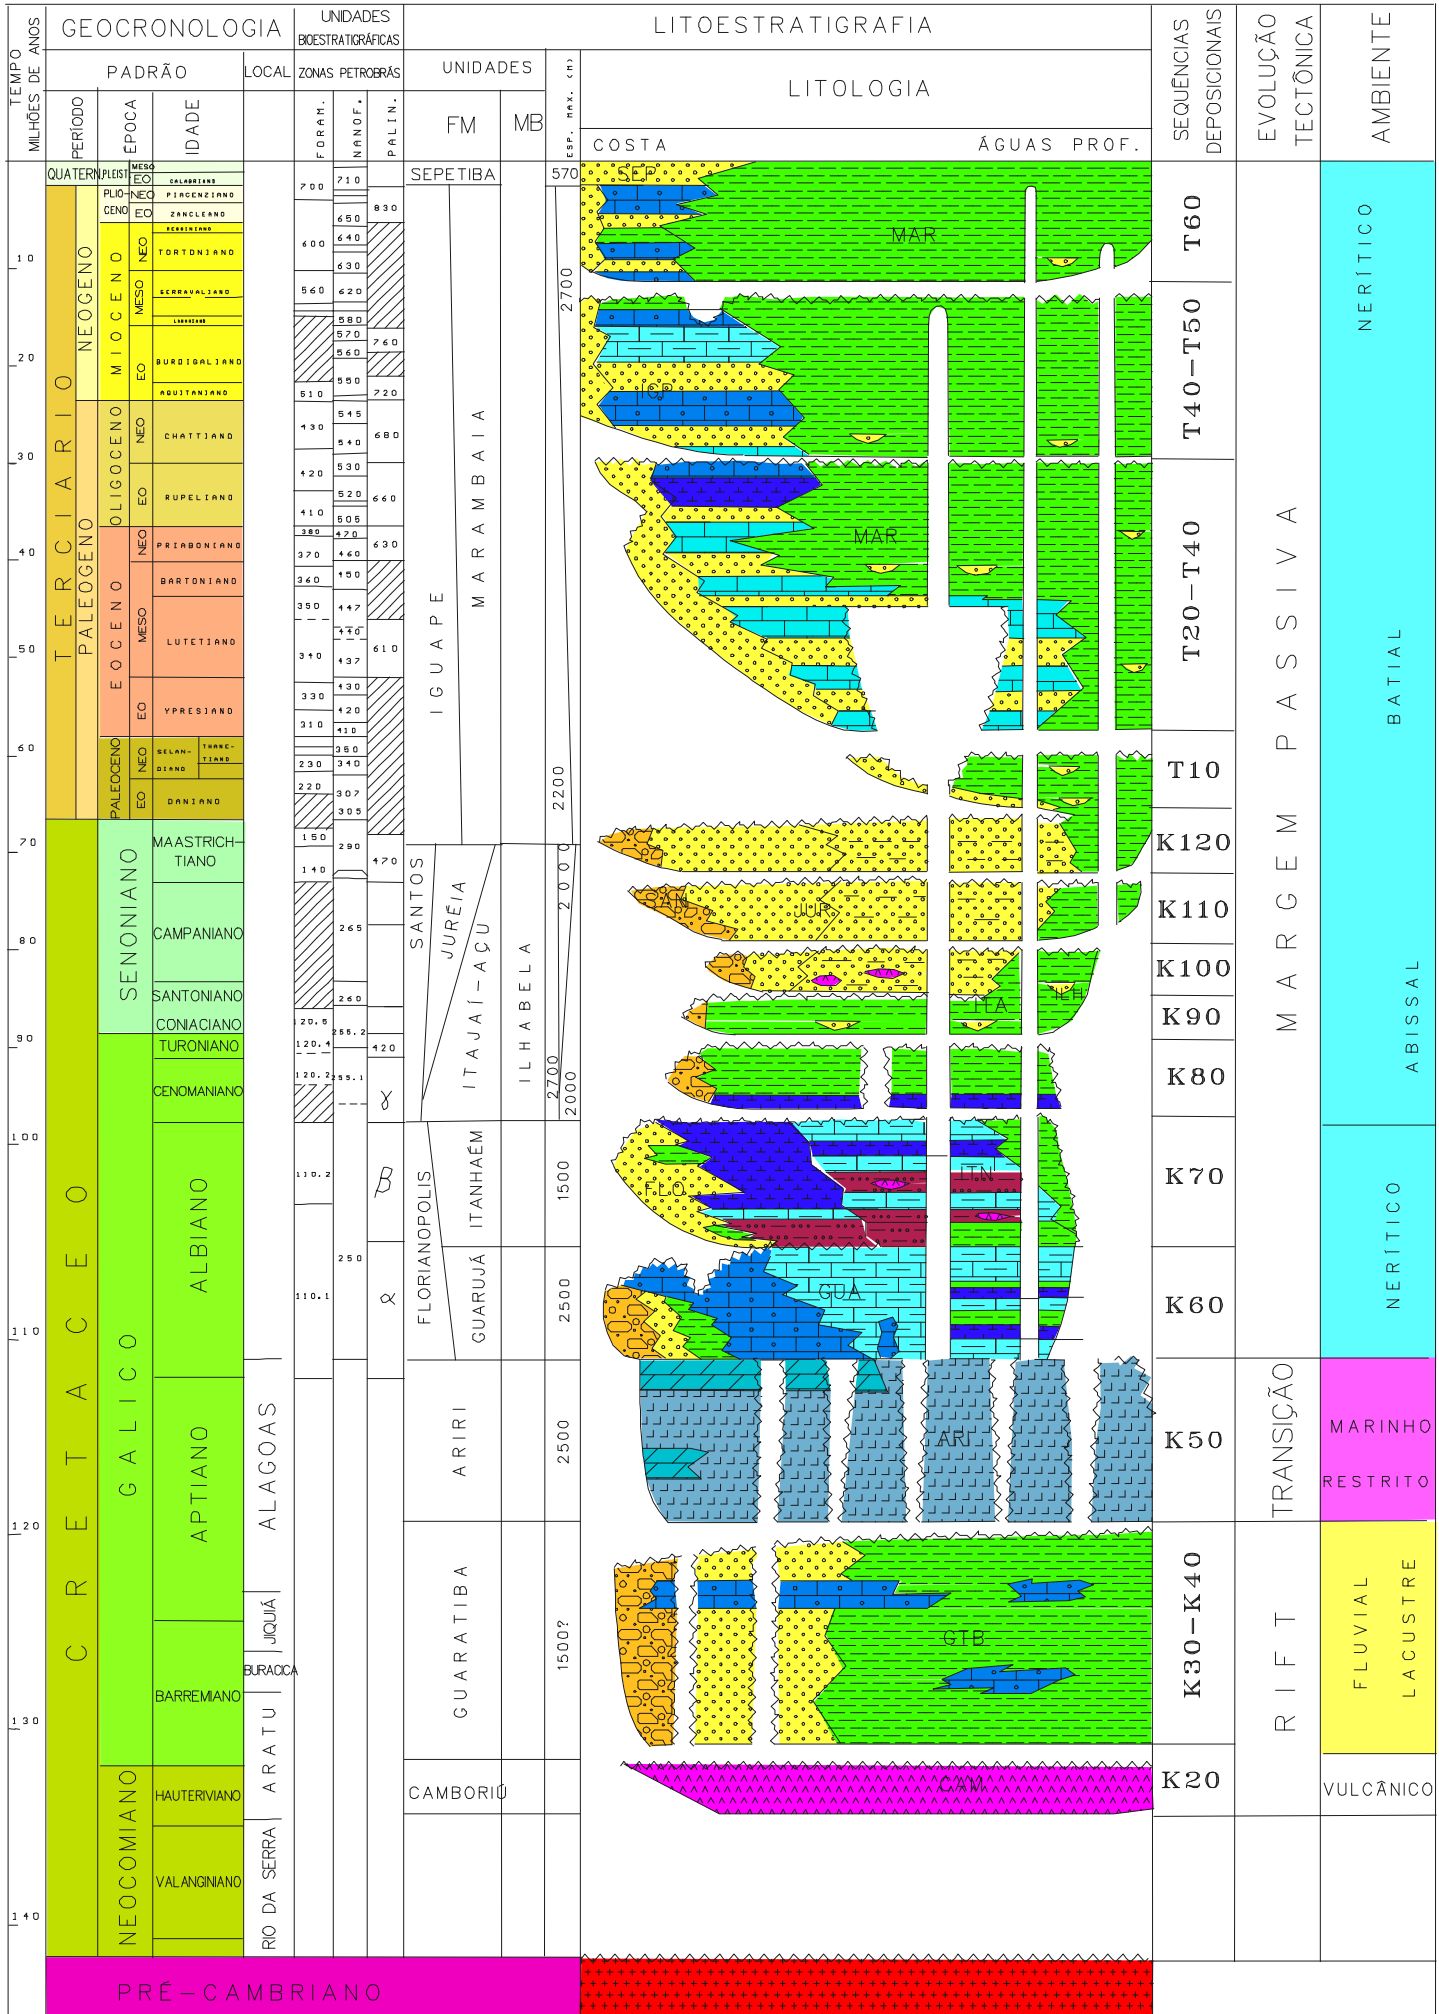

CARTA ESTRATIGRÁFICA DA BACIA DE SANTOS

SANTOS BASIN STRATIGRAPHIC CHART

SEÇÃO GEOLÓGICA ESQUEMÁTICA DA BACIA DE SANTOS

SANTOS BASIN SCHEMATIC CROSS SECTION

(Modificada de Pereira et al., 1989)
(Modified from Pereira et al., 1989)