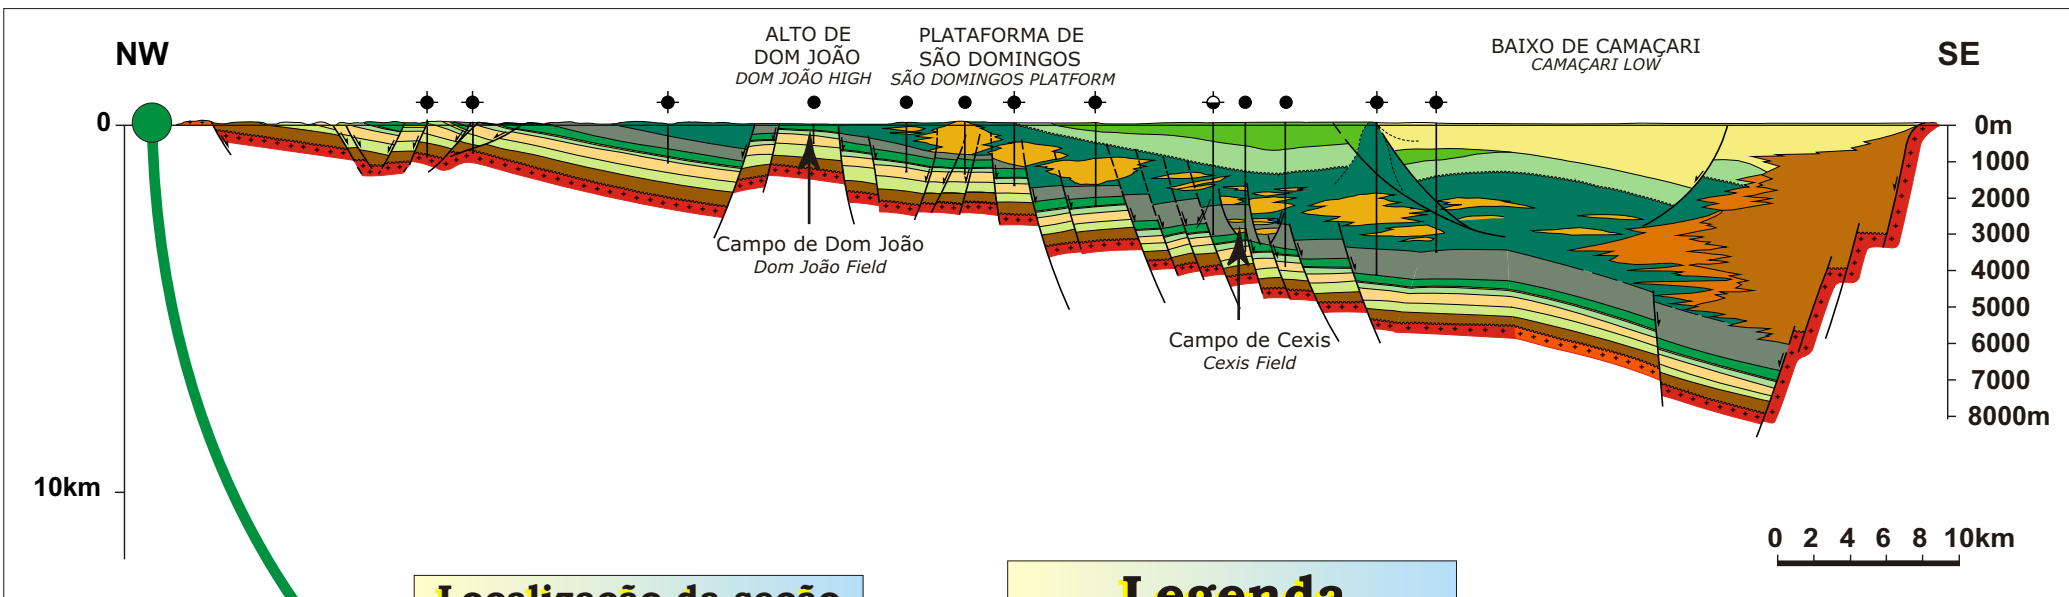

CARTA ESTRATIGRÁFICA DA BACIA DO RECÔNCAVO

RECÔNCAVO BASIN STRATIGRAPHIC CHART

SEÇÃO GEOLÓGICA ESQUEMÁTICA DA BACIA DO RECÔNCAVO

RECÔNCAVO BASIN SCHEMATIC CROSS-SECTION

Localização da seção

Legenda

- Fm. São Sebastião
- Fm. Salvador
- Fm. Pojuca
- Fm. Taquipe
- Mb. Pitanga
- Fm. Maracangalha
- Fm. Candeias - Mb. Gomo
- Fm. Candeias - Mb. Tauá
- Fm. Água Grande
- Fm. Itaparica
- Fm. Sergi
- Fm. Aliança
- Fm. Afligidos
- Embasamento