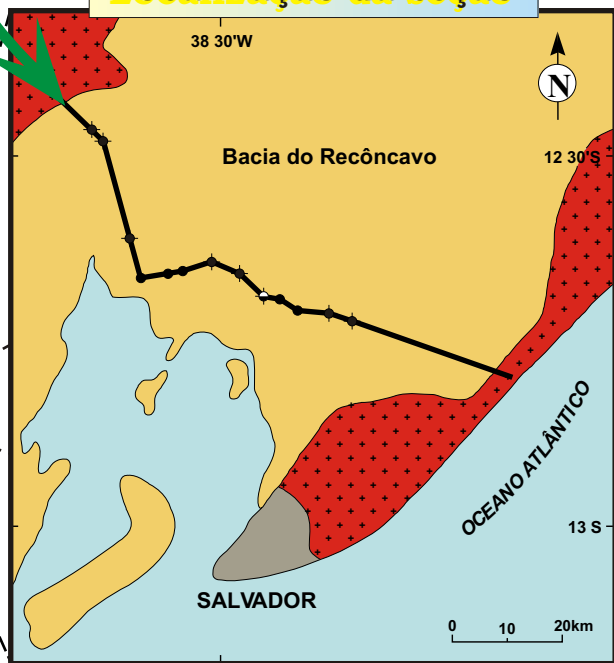

CARTA ESTRATIGRÁFICA DA BACIA DO RECÔNCAVO

RECÔNCAVO BASIN STRATIGRAPHIC CHART

SEÇÃO GEOLÓGICA ESQUEMÁTICA DA BACIA DO RECÔNCAVO

RECÔNCAVO BASIN SCHEMATIC CROSS-SECTION

Localização da seção

Legenda

- Fm. São Sebastião
- Fm. Salvador
- Fm. Pojuca
- Fm. Taquipe
- Mb. Pitanga
- Fm. Maracangalha
- Fm. Candeias - Mb. Gomo
- Fm. Candeias - Mb. Tauá
- Fm. Água Grande
- Fm. Itaparica
- Fm. Sergi
- Fm. Aliança
- Fm. Afligidos
- Embasamento