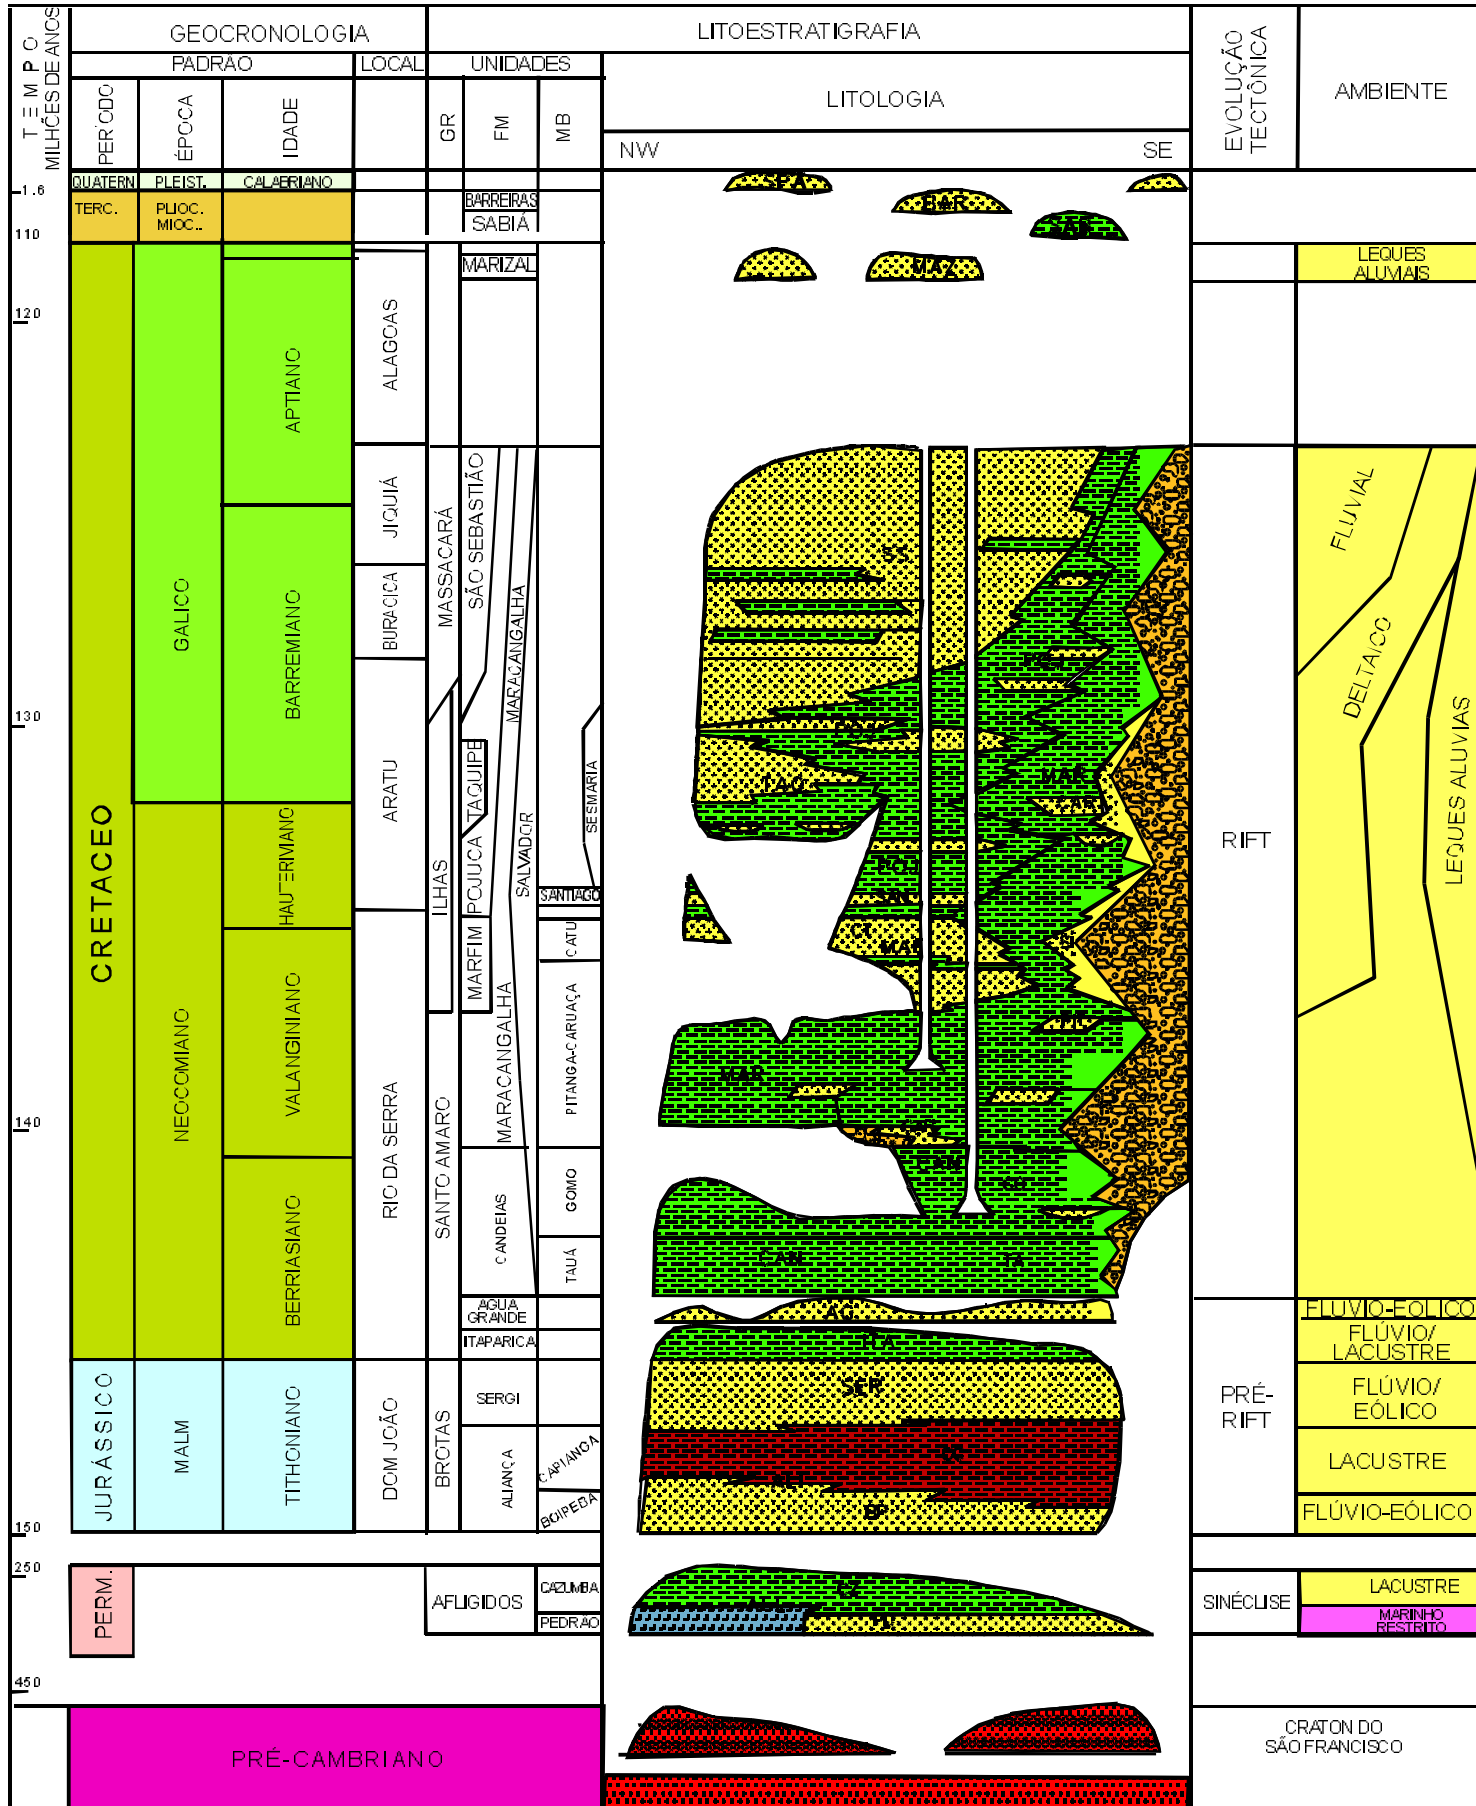

CARTA ESTRATIGRÁFICA DA BACIA DO RECÔNCAVO

RECÔNCAVO BASIN STRATIGRAPHIC CHART

SEÇÃO GEOLÓGICA ESQUEMÁTICA DA BACIA DO RECÔNCAVO

RECÔNCAVO BASIN SCHEMATIC CROSS-SECTION

Localização da seção

Legenda

- Fm. São Sebastião
- Fm. Salvador
- Fm. Pojuca
- Fm. Taquipe
- Mb. Pitanga
- Fm. Maracangalha
- Fm. Candeias - Mb. Gomo
- Fm. Candeias - Mb. Tauá
- Fm. Água Grande
- Fm. Itaparica
- Fm. Sergi
- Fm. Aliança
- Fm. Afligidos
- Embasamento

Modificado de Penteadó, (1999)
Modified from Penteadó, (1999)