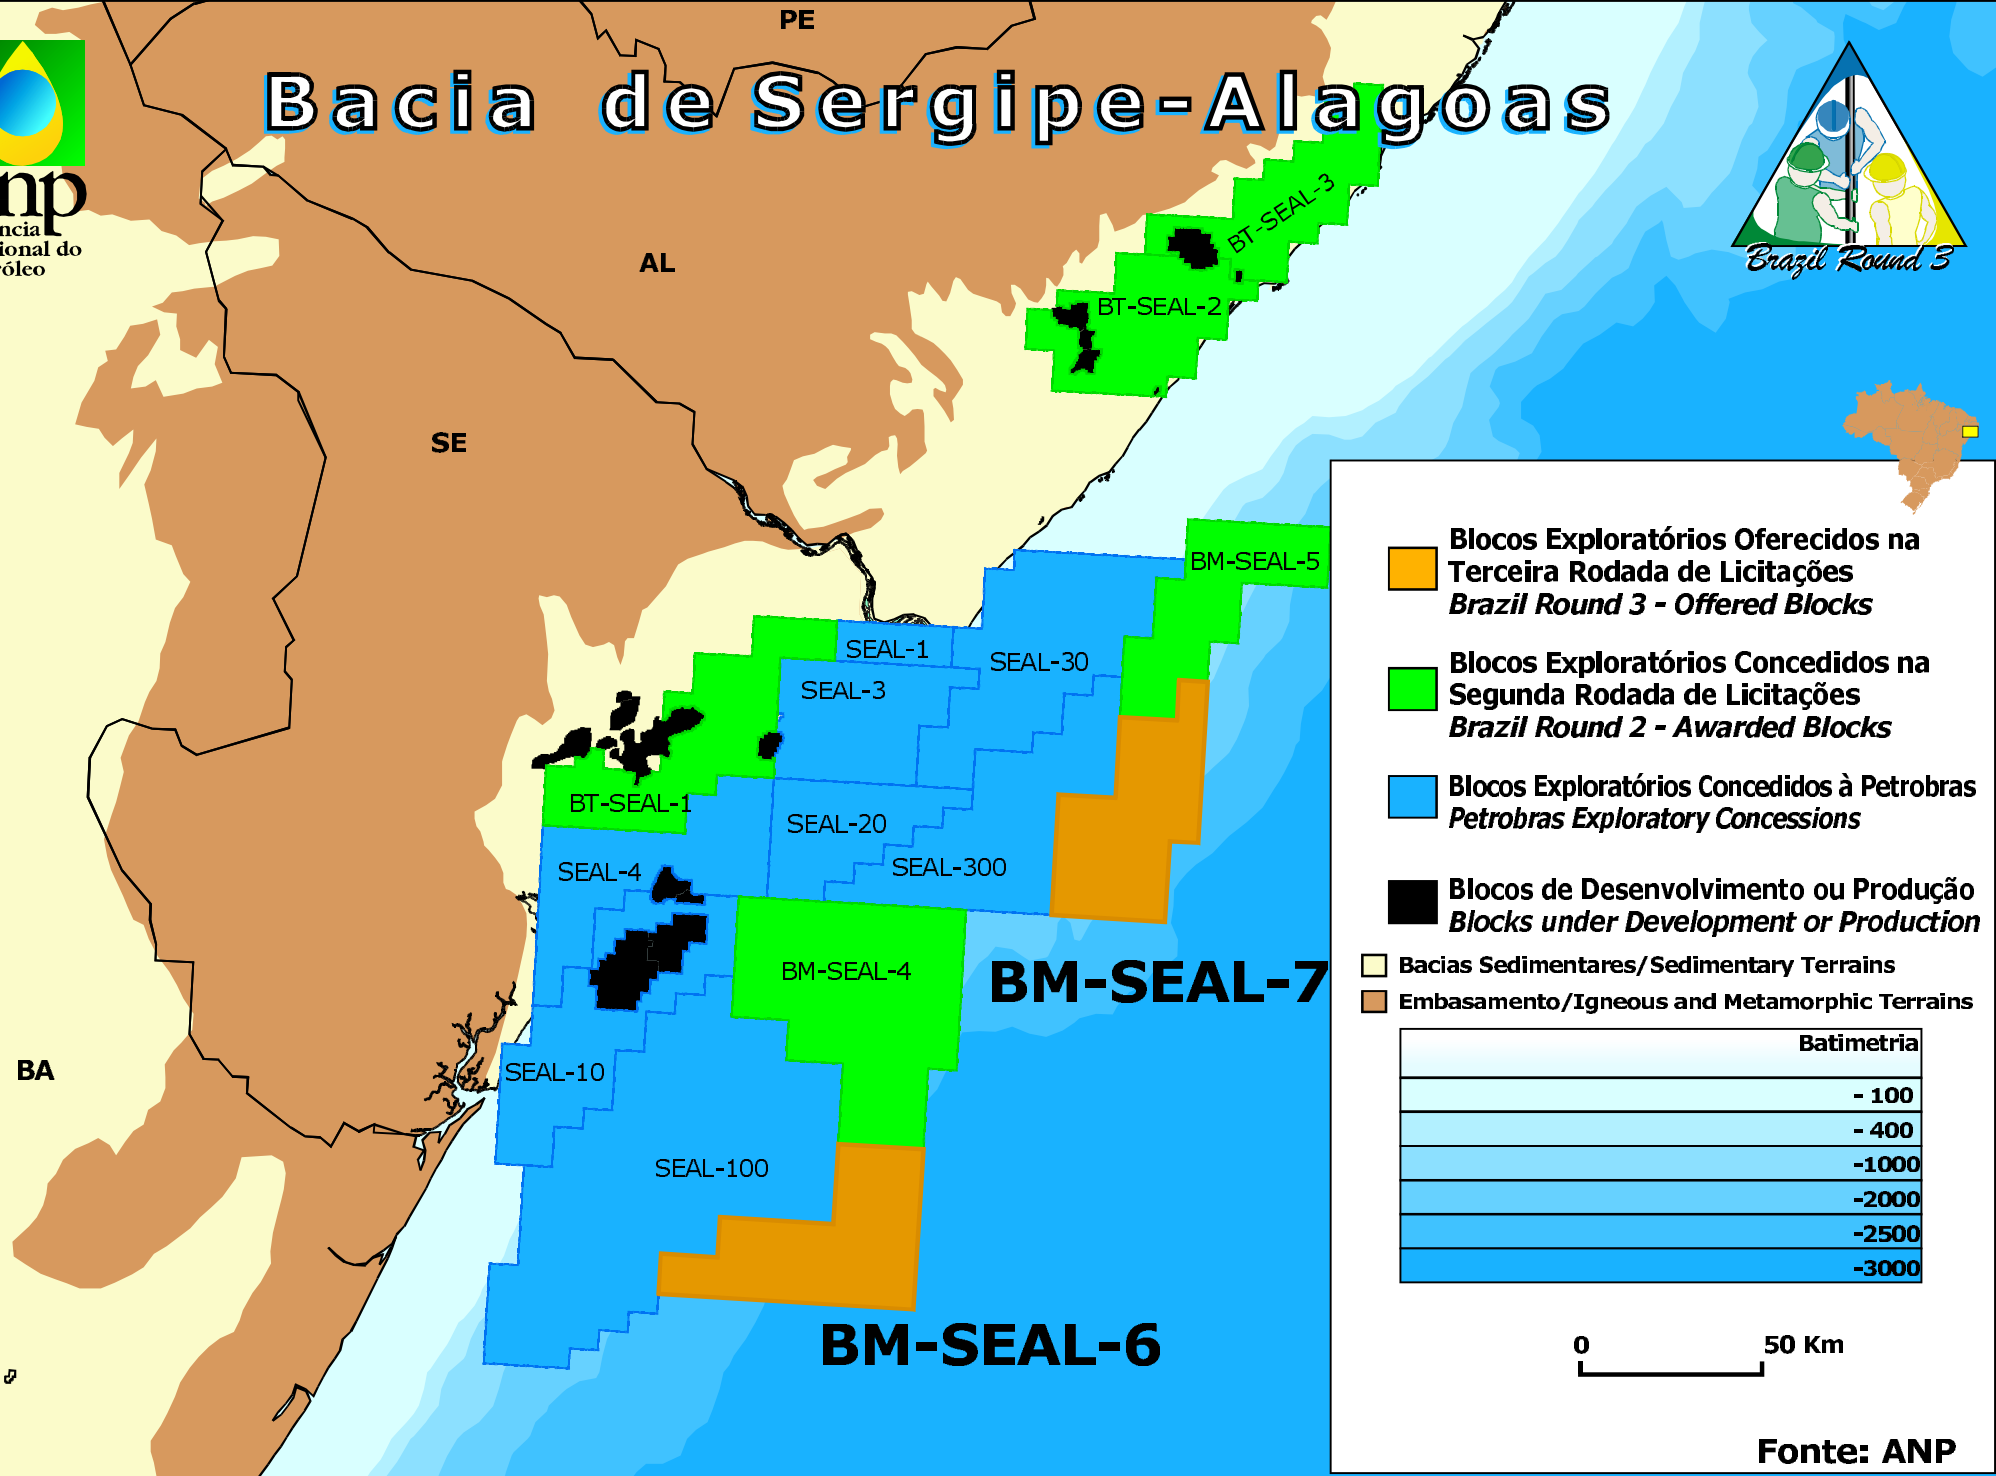

# Bacia de Sergipe-Alagoas

-  Blocos Exploratórios Oferecidos na Terceira Rodada de Licitações *Brazil Round 3 - Offered Blocks*
-  Blocos Exploratórios Concedidos na Segunda Rodada de Licitações *Brazil Round 2 - Awarded Blocks*
-  Blocos Exploratórios Concedidos à Petrobras *Petrobras Exploratory Concessions*
-  Blocos de Desenvolvimento ou Produção *Blocks under Development or Production*
-  Bacias Sedimentares/Sedimentary Terrains
-  Embasamento/Igneous and Metamorphic Terrains

Batimetria	
	- 100
	- 400
	-1000
	-2000
	-2500
	-3000

0 50 Km