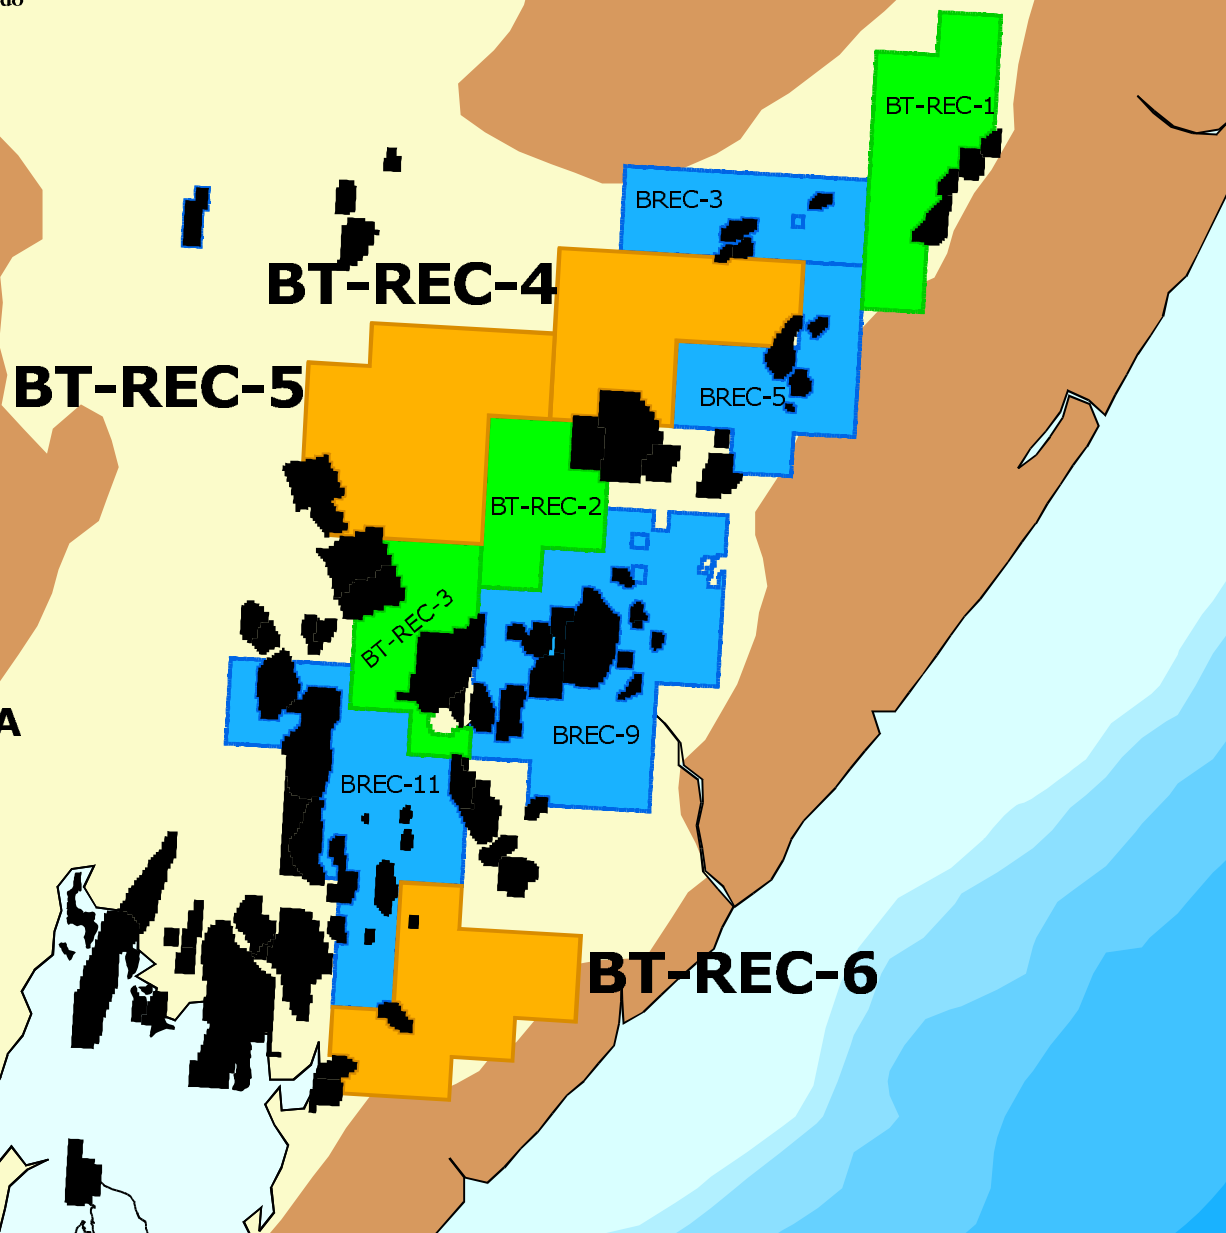

Bacia do Recôncavo

-  Blocos Exploratórios Oferecidos na Terceira Rodada de Licitações
Brazil Round 3 - Offered Blocks
-  Blocos Exploratórios Concedidos na Segunda Rodada de Licitações
Brazil Round 2 - Awarded Blocks
-  Blocos Exploratórios Concedidos à Petrobras
Petrobras Exploratory Concessions
-  Blocos de Desenvolvimento ou Produção
Blocks under Development or Production
-  Bacias Sedimentares/Sedimentary Terrains
-  Embasamento/Igneous and Metamorphic Terrains

Batimetria	
	- 100
	- 400
	-1000
	-2000
	-2500
	-3000

0 100 Km