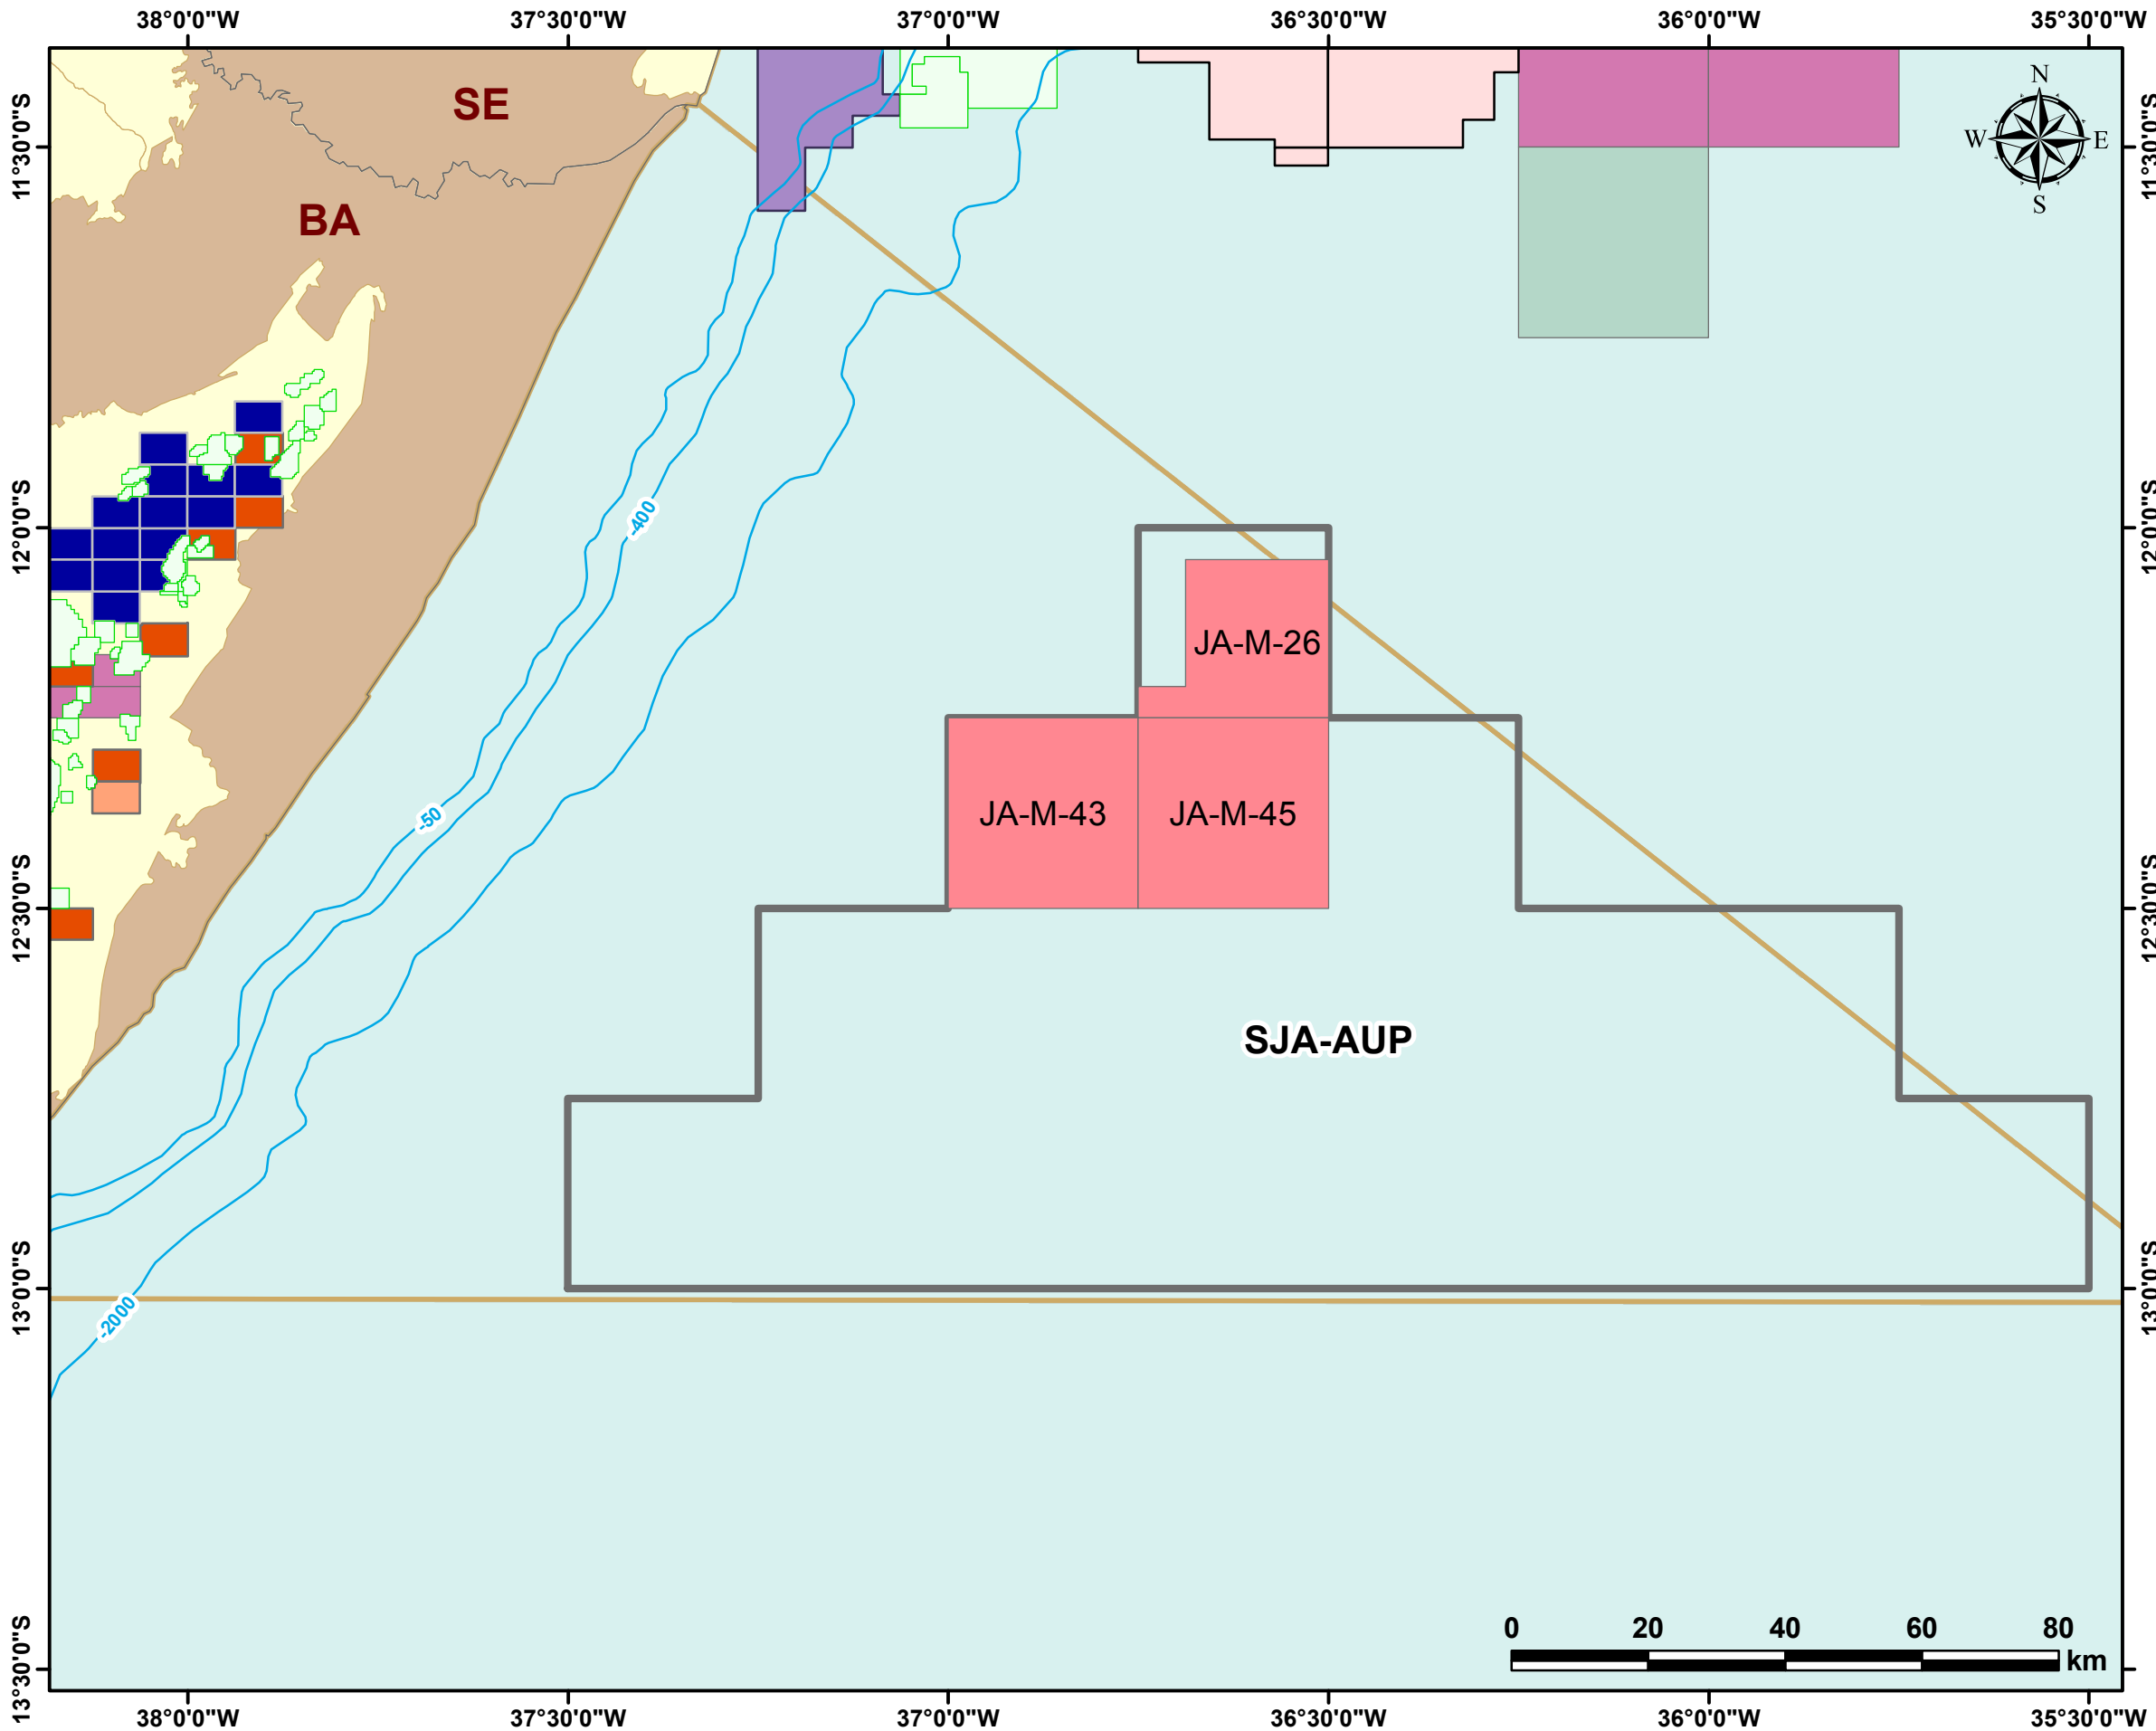

Blocos Exploratórios - Setor SJA-AUP - Bacia de Jacuípe

Exploratory Blocks - SJA-AUP Sector - Jacuípe Basin

- Legenda / Legend**
- Blocos Ofertados R16 / R16 Offered Blocks
 - Setor R16 / R16 Sector
 - Rodada 4 / Round 4
 - Rodada 6 / Round 6
 - Rodada 9 / Round 9
 - Rodada 11 / Round 11
 - Rodada 12 / Round 12
 - Rodada 13 / Round 13
 - Rodada 14 / Round 14
 - Rodada 15 / Round 15
 - Campos de Produção / Oil Fields
 - Linhas Batimétricas / Bathymetrics Lines
 - Bacia Sedimentar / Sedimentary Basin
 - Embasamento / Basement Units

Data de atualização: 28/12/2018
Datum: SIRGAS 2000
Escala: 1:1.000.000

ANP/SDT