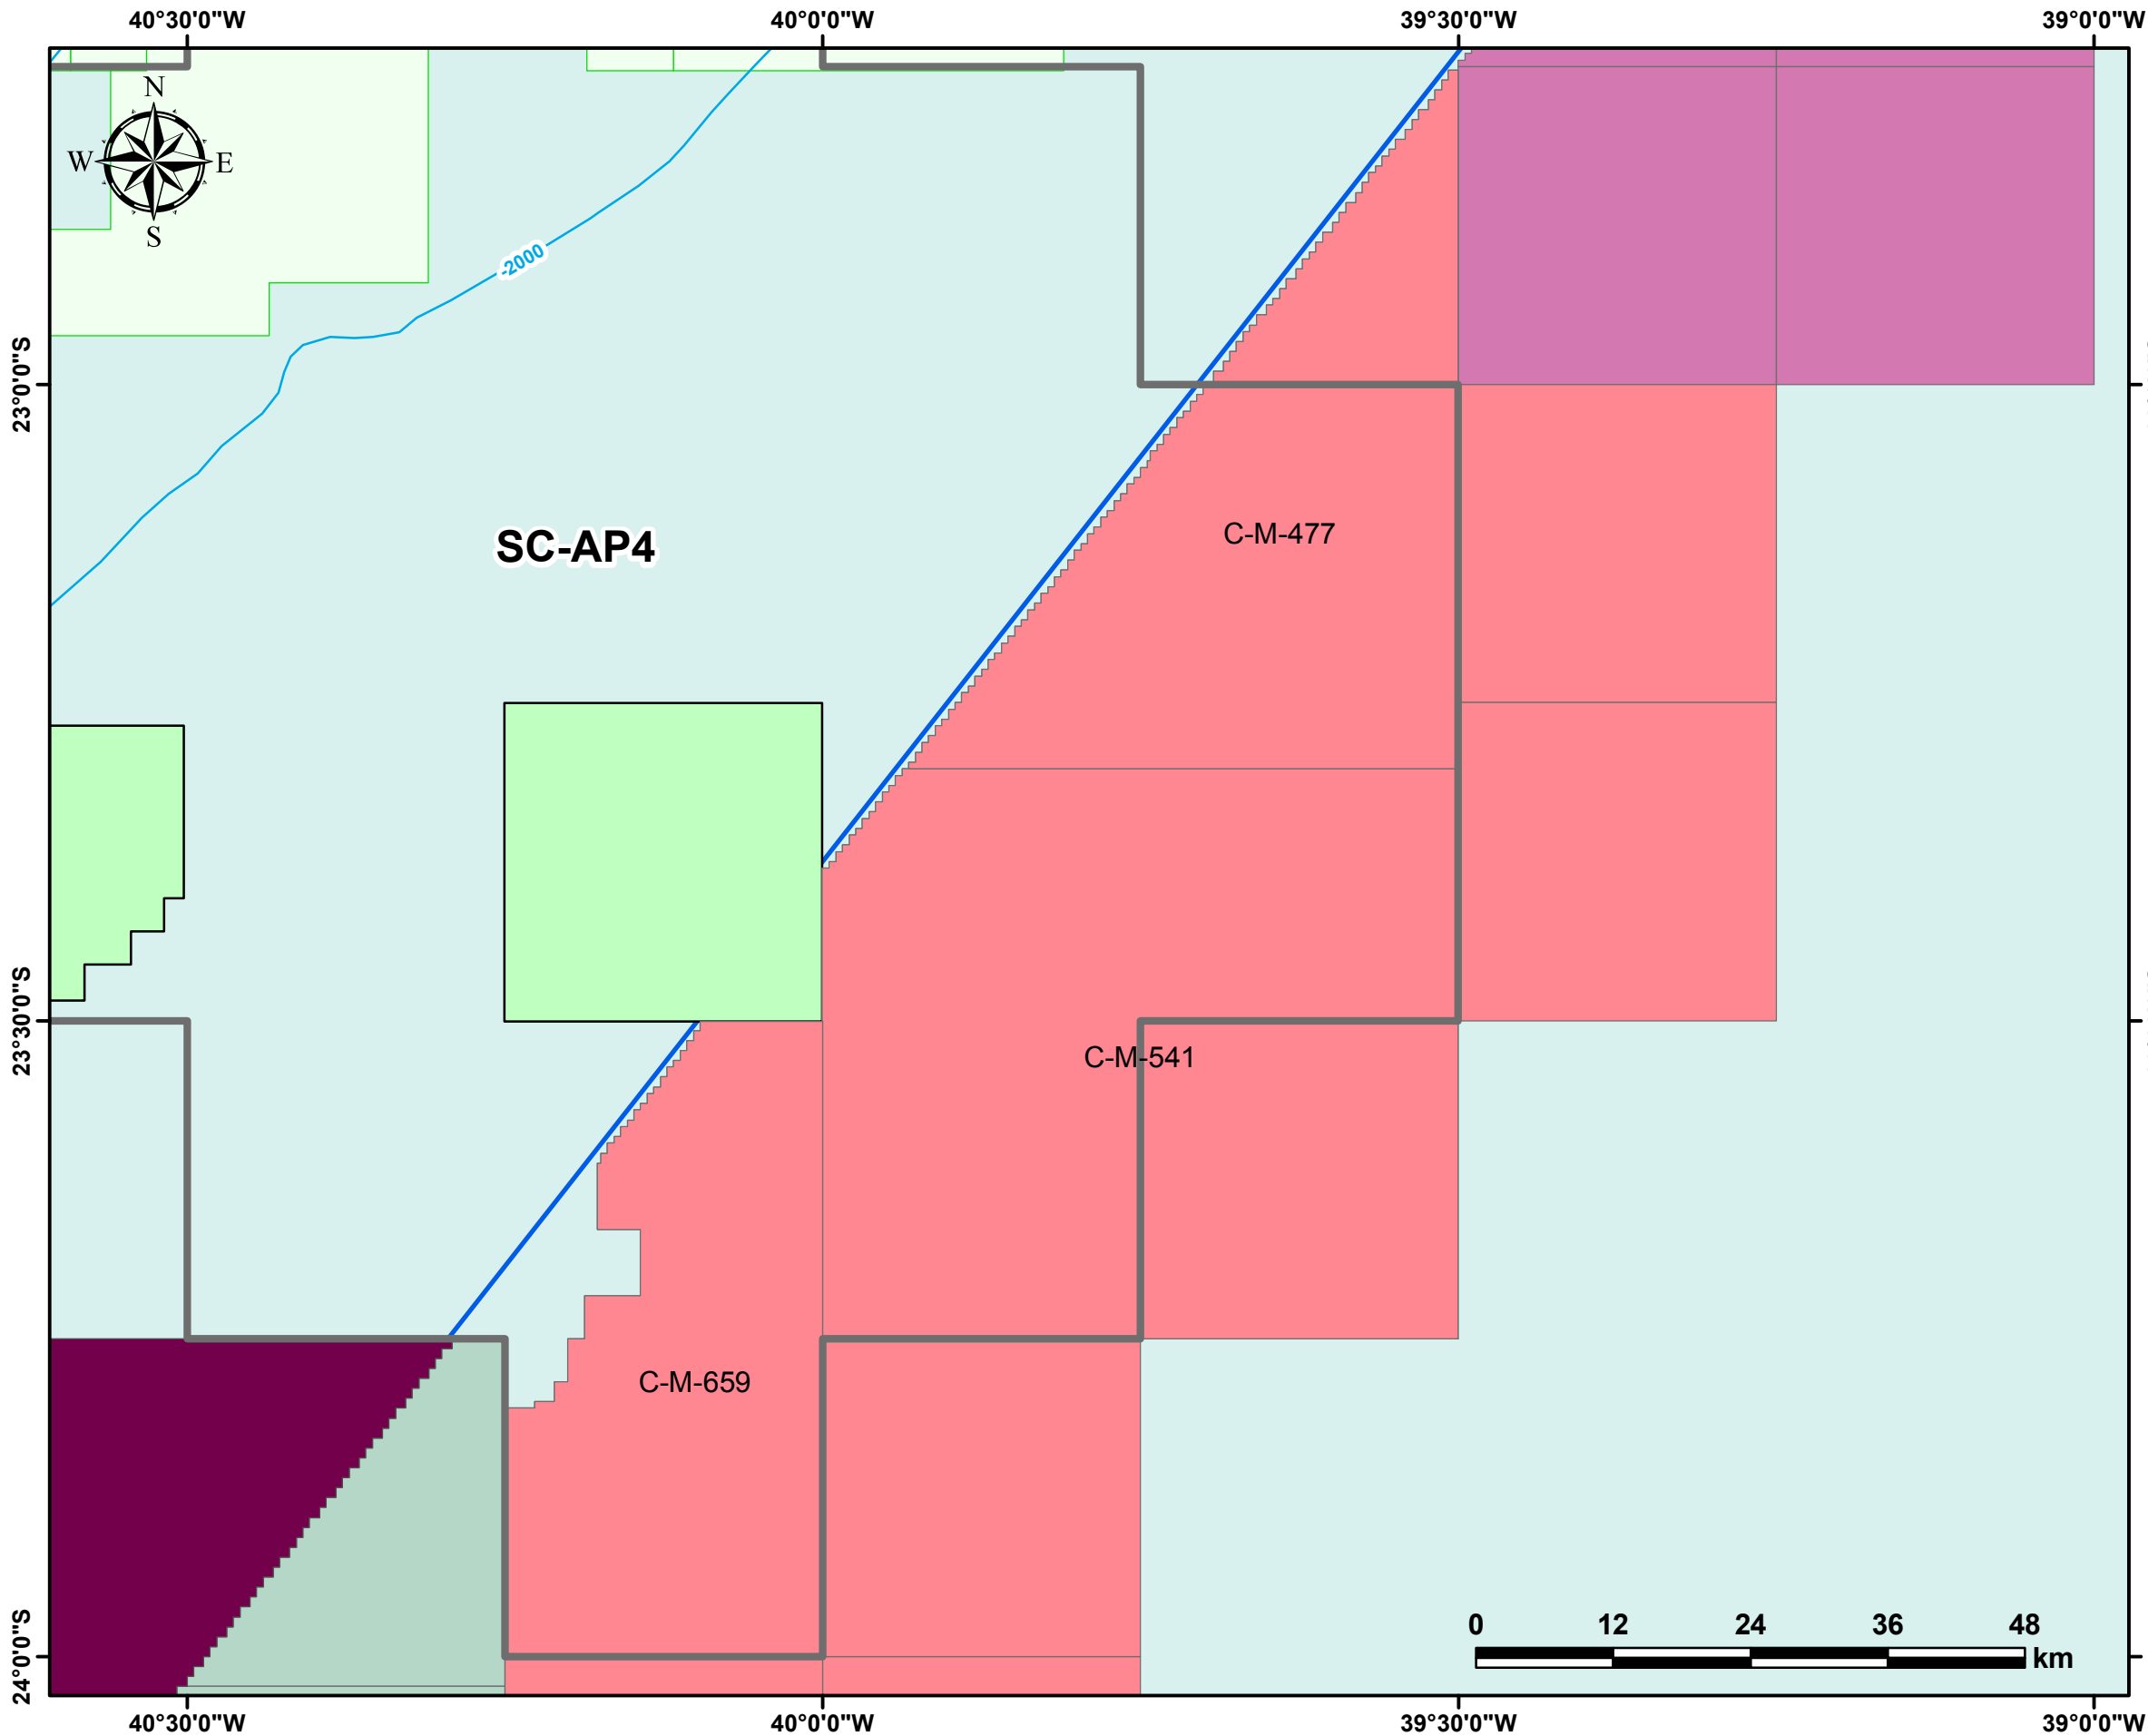

# Blocos Exploratórios - Setor SC-AP4 - Bacia de Campos

## Exploratory Blocks - SC-AP4 Sector - Campos Basin

**Legenda / Legend**

-  Setor R16 / R16 Sector
-  Blocos Ofertados R16 / R16 Offered Blocks
-  Rodada 7 / Round 7
-  Rodada 14 / Round 14
-  Rodada 15 / Round 15
-  Partilha 4 / Round 4 - PSA
-  Campos de Produção / Oil Fields
-  Linhas Batimétricas / Bathymetrics Lines
-  Bacia Sedimentar / Sedimentary Basin
-  Embasamento / Basement Units

Data de atualização: 27/02/2019  
Datum: SIRGAS 2000  
Escala: 1:600.000  
ANP/SDT