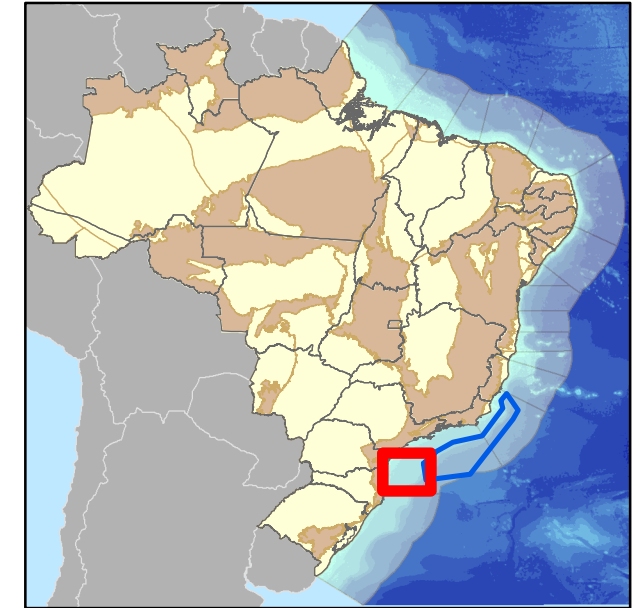

Setores SS-AR3, SS-AR4 e SS-AP4- Bacia de Santos

SP-AR3, SS-AR4 and SS-AP4 Sectors - Santos Basin

Legenda / Legend

- Blocos Ofertados - Rodada 14
Offered Blocks - Round 14
- Setores R14 / R14 Sectors
- Rodada 9 / Round 9
- Campos de Produção / Oil Fields
- Polígono do Pré-Sal / Presalt Polygon
- Linhas Batimétricas / Bathymetric Lines
- Limites Estaduais / States Boundaries
- Bacia Sedimentar / Sedimentary Basin
- Embasamento / Basement Units

Data de atualização: 26/04/2017
 Datum: SIRGAS 2000
 Escala: 1:1.250.000
 ANP / SDT