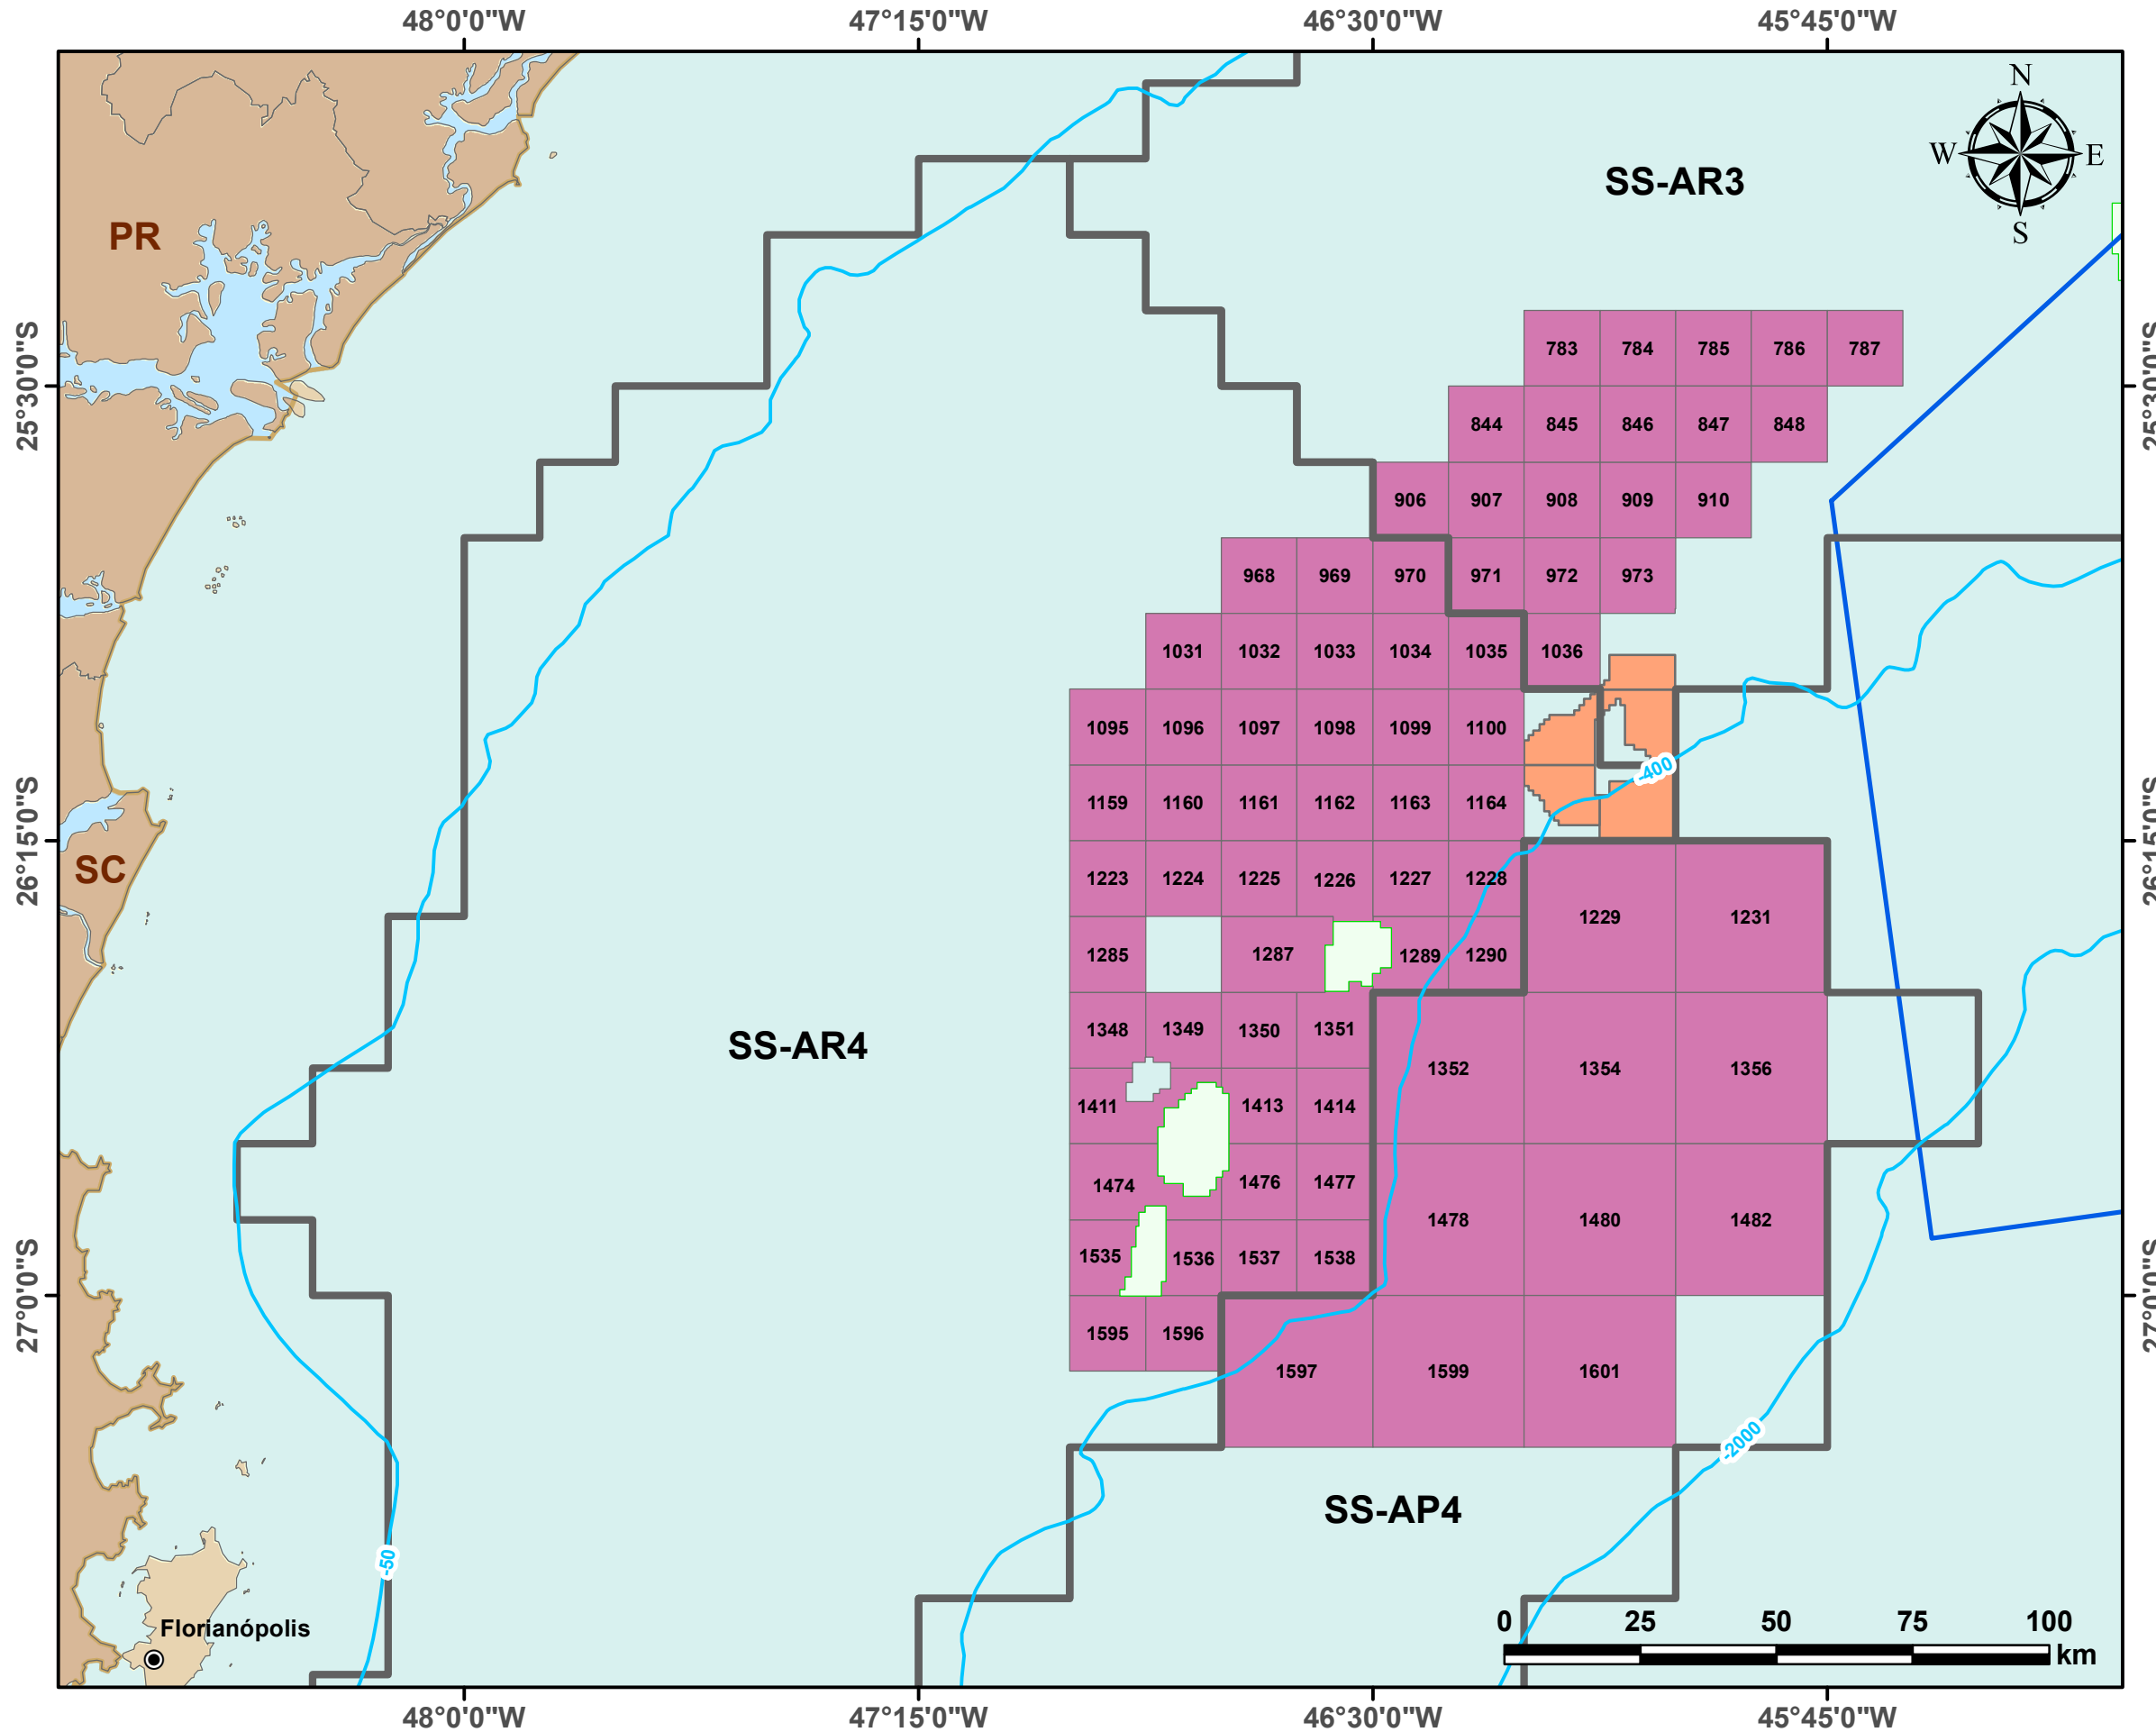

Setores SS-AR3, SS-AR4 e SS-AP4- Bacia de Santos

SP-AR3, SS-AR4 and SS-AP4 Sectors - Santos Basin

Legenda / Legend

- Blocos Ofertados - Rodada 14
Offered Blocks - Round 14
- Setores R14 / R14 Sectors
- Rodada 9 / Round 9
- Campos de Produção / Oil Fields
- Polígono do Pré-Sal / Presalt Polygon
- Linhas Batimétricas / Bathymetric Lines
- Limites Estaduais / States Boundaries
- Bacia Sedimentar / Sedimentary Basin
- Embasamento / Basement Units

Data de atualização: 26/04/2017
 Datum: SIRGAS 2000
 Escala: 1:1.250.000
 ANP / SDT