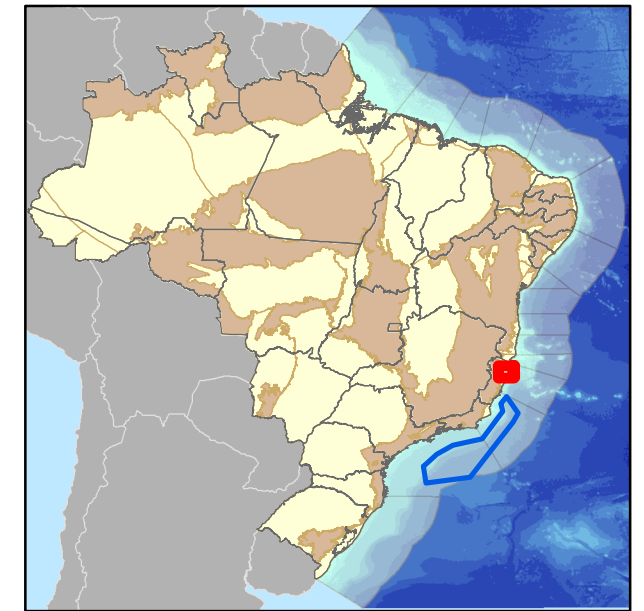

40°15'0"W

40°0'0"W

39°45'0"W

39°30'0"W

Legenda / Legend

-  Blocos Ofertados - Rodada 14
Offered Blocks - Round 14
-  Setores R14 / R14 Sectors
-  Rodada 9 / Round 9
-  Rodada 11 / Round 11
-  Campos de Produção / Oil Fields
-  Limites Estaduais / States Boundaries
-  Bacia Sedimentar / Sedimentary Basin
-  Embasamento / Basement Units

Data de atualização: 26/04/2017
Datum: SIRGAS 2000
Escala: 1:400.000

ANP / SDT

40°15'0"W

40°0'0"W

39°45'0"W

39°30'0"W