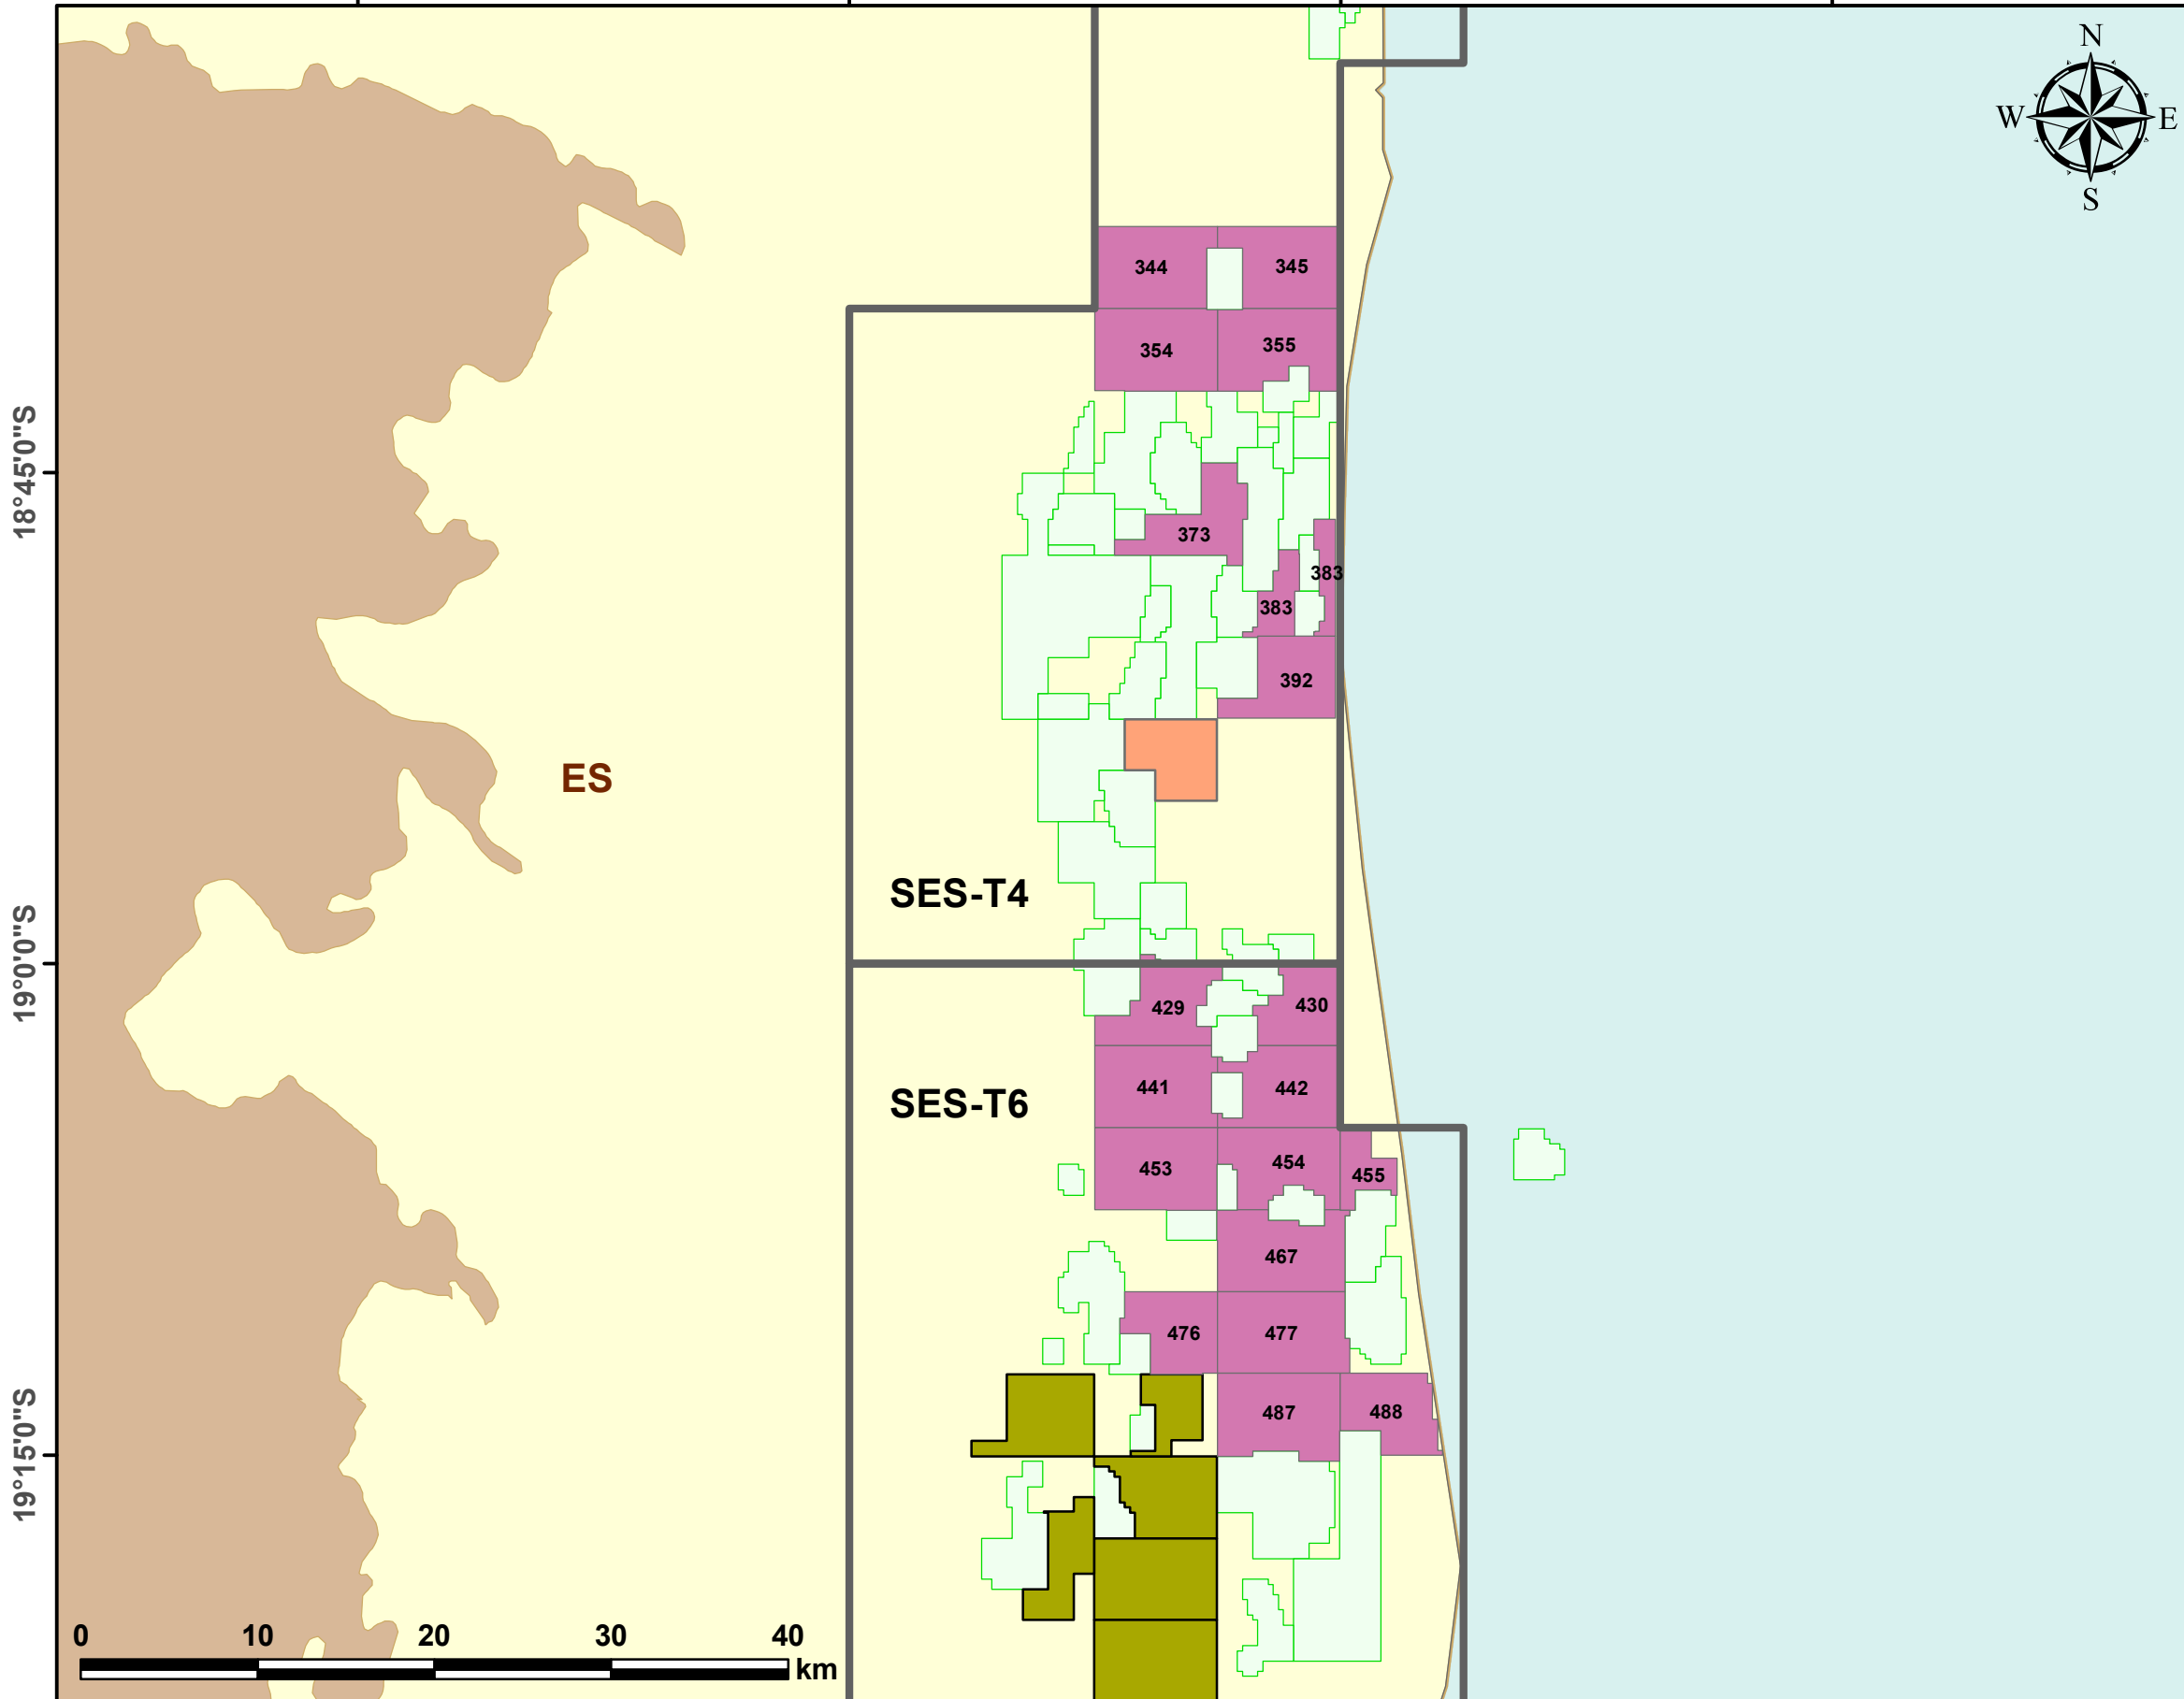

40°15'0"W

40°0'0"W

39°45'0"W

39°30'0"W

Legenda / Legend

-  Blocos Ofertados - Rodada 14
Offered Blocks - Round 14
-  Setores R14 / R14 Sectors
-  Rodada 9 / Round 9
-  Rodada 11 / Round 11
-  Campos de Produção / Oil Fields
-  Limites Estaduais / States Boundaries
-  Bacia Sedimentar / Sedimentary Basin
-  Embasamento / Basement Units

Data de atualização: 26/04/2017
Datum: SIRGAS 2000
Escala: 1:400.000

ANP / SDT

40°15'0"W

40°0'0"W

39°45'0"W

39°30'0"W