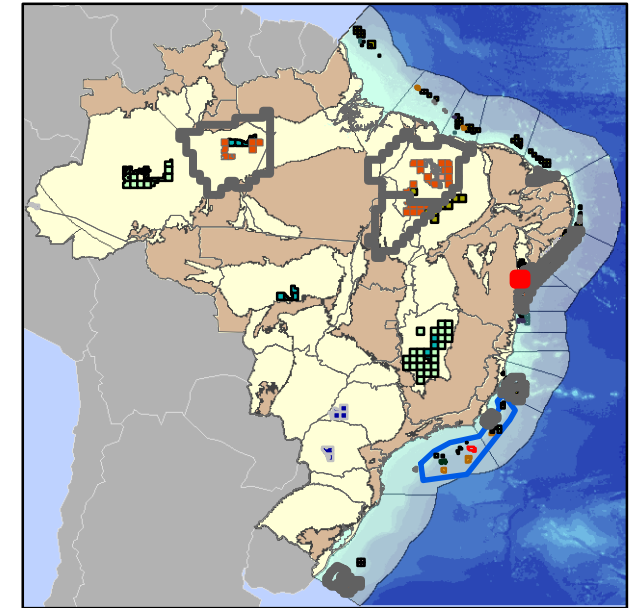

Blocos Exploratórios - Setor SREC-T3 - Bacia do Recôncavo

Exploratory Blocks - SREC-T3 Sector - Recôncavo Basin

Legenda / Legend

- Blocos Ofertados - Rodada 13 / Offered Blocks - Round 13
- Setor R13 / Sector R13
- Rodada 9 / Round 9
- Rodada 10 / Round 10
- Rodada 11 / Round 11
- Rodada 12 / Round 12
- Campos de Produção / Oil Fields
- Bacia Sedimentar / Sedimentary Basin
- Embasamento / Basement Units

DADOS DO MAPA:

Série "Mapas da Rodada 13"
Data de criação: 09/06/2015
Datum: SIRGAS 2000
Escala: 1:270.000

Equipe de Geoprocessamento
Superintendência de Dados Técnicos -SDT