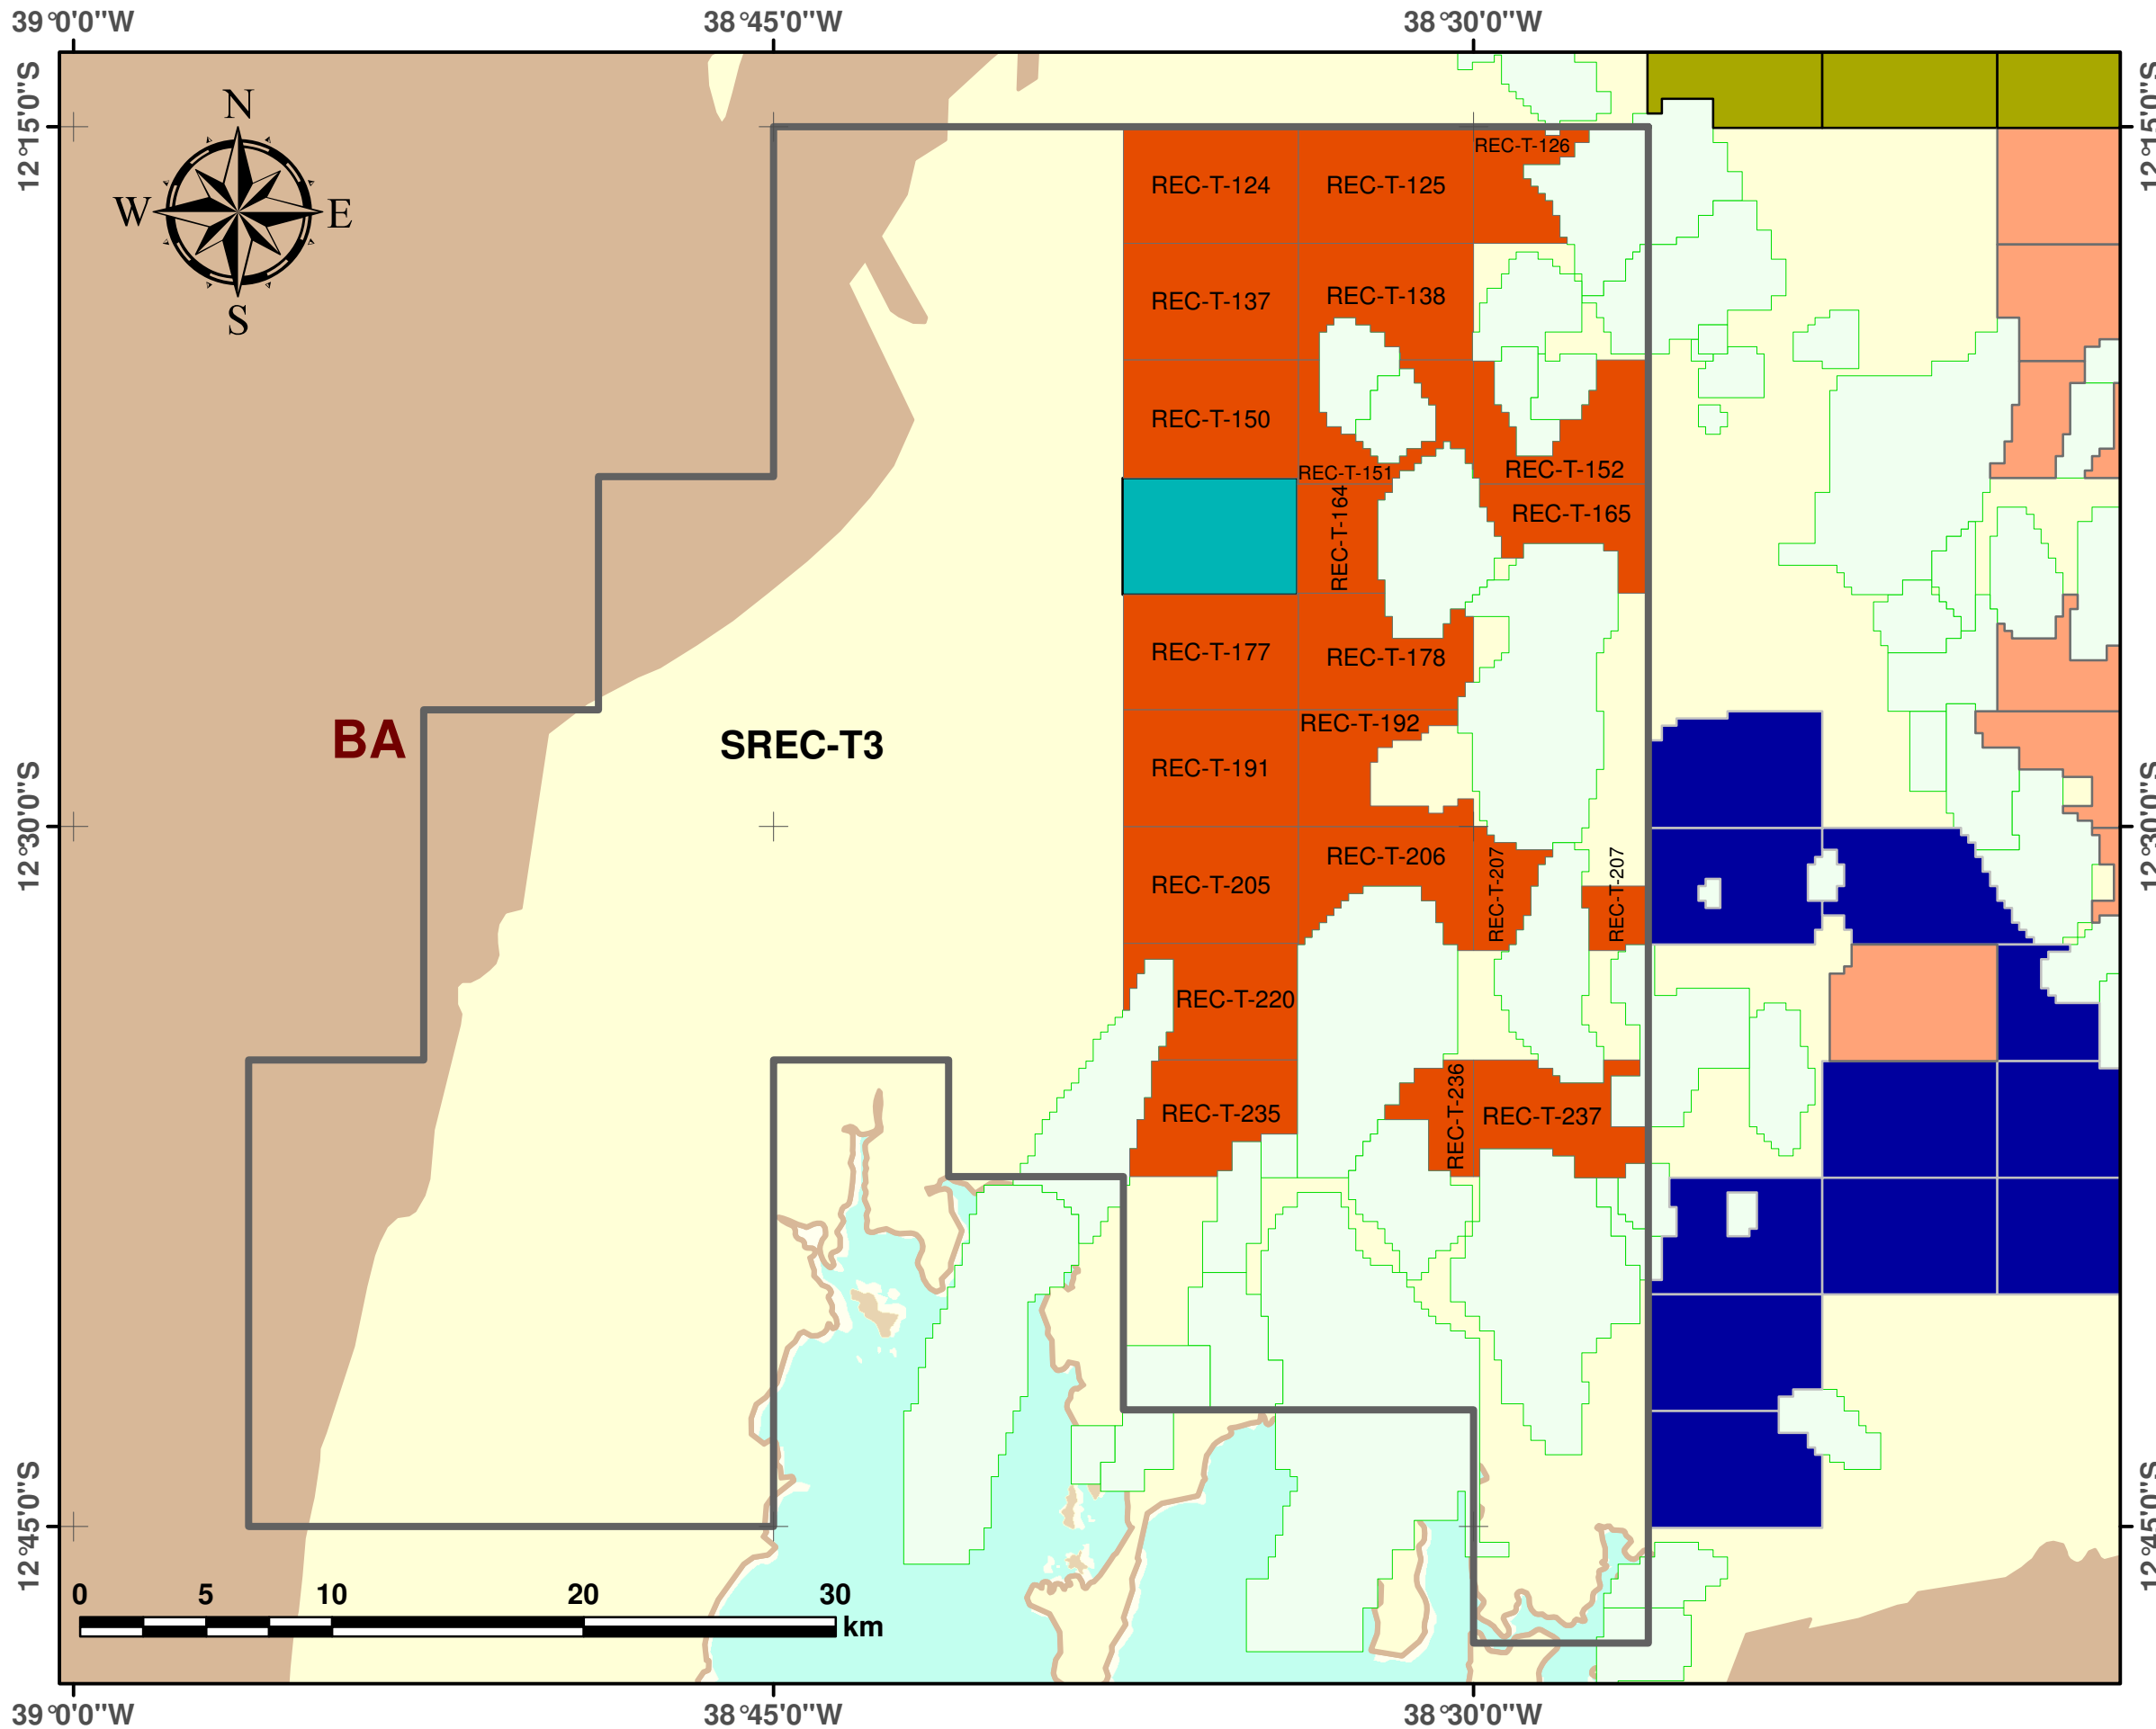

Blocos Exploratórios - Setor SREC-T3 - Bacia do Recôncavo

Exploratory Blocks - SREC-T3 Sector - Recôncavo Basin

Legenda / Legend

- Blocos Ofertados - Rodada 13 / Offered Blocks - Round 13
- Setor R13 / Sector R13
- Rodada 9 / Round 9
- Rodada 10 / Round 10
- Rodada 11 / Round 11
- Rodada 12 / Round 12
- Campos de Produção / Oil Fields
- Bacia Sedimentar / Sedimentary Basin
- Embasamento / Basement Units

DADOS DO MAPA:

Série "Mapas da Rodada 13"
Data de criação: 09/06/2015
Datum: SIRGAS 2000
Escala: 1:270.000

Equipe de Geoprocessamento
Superintendência de Dados Técnicos -SDT