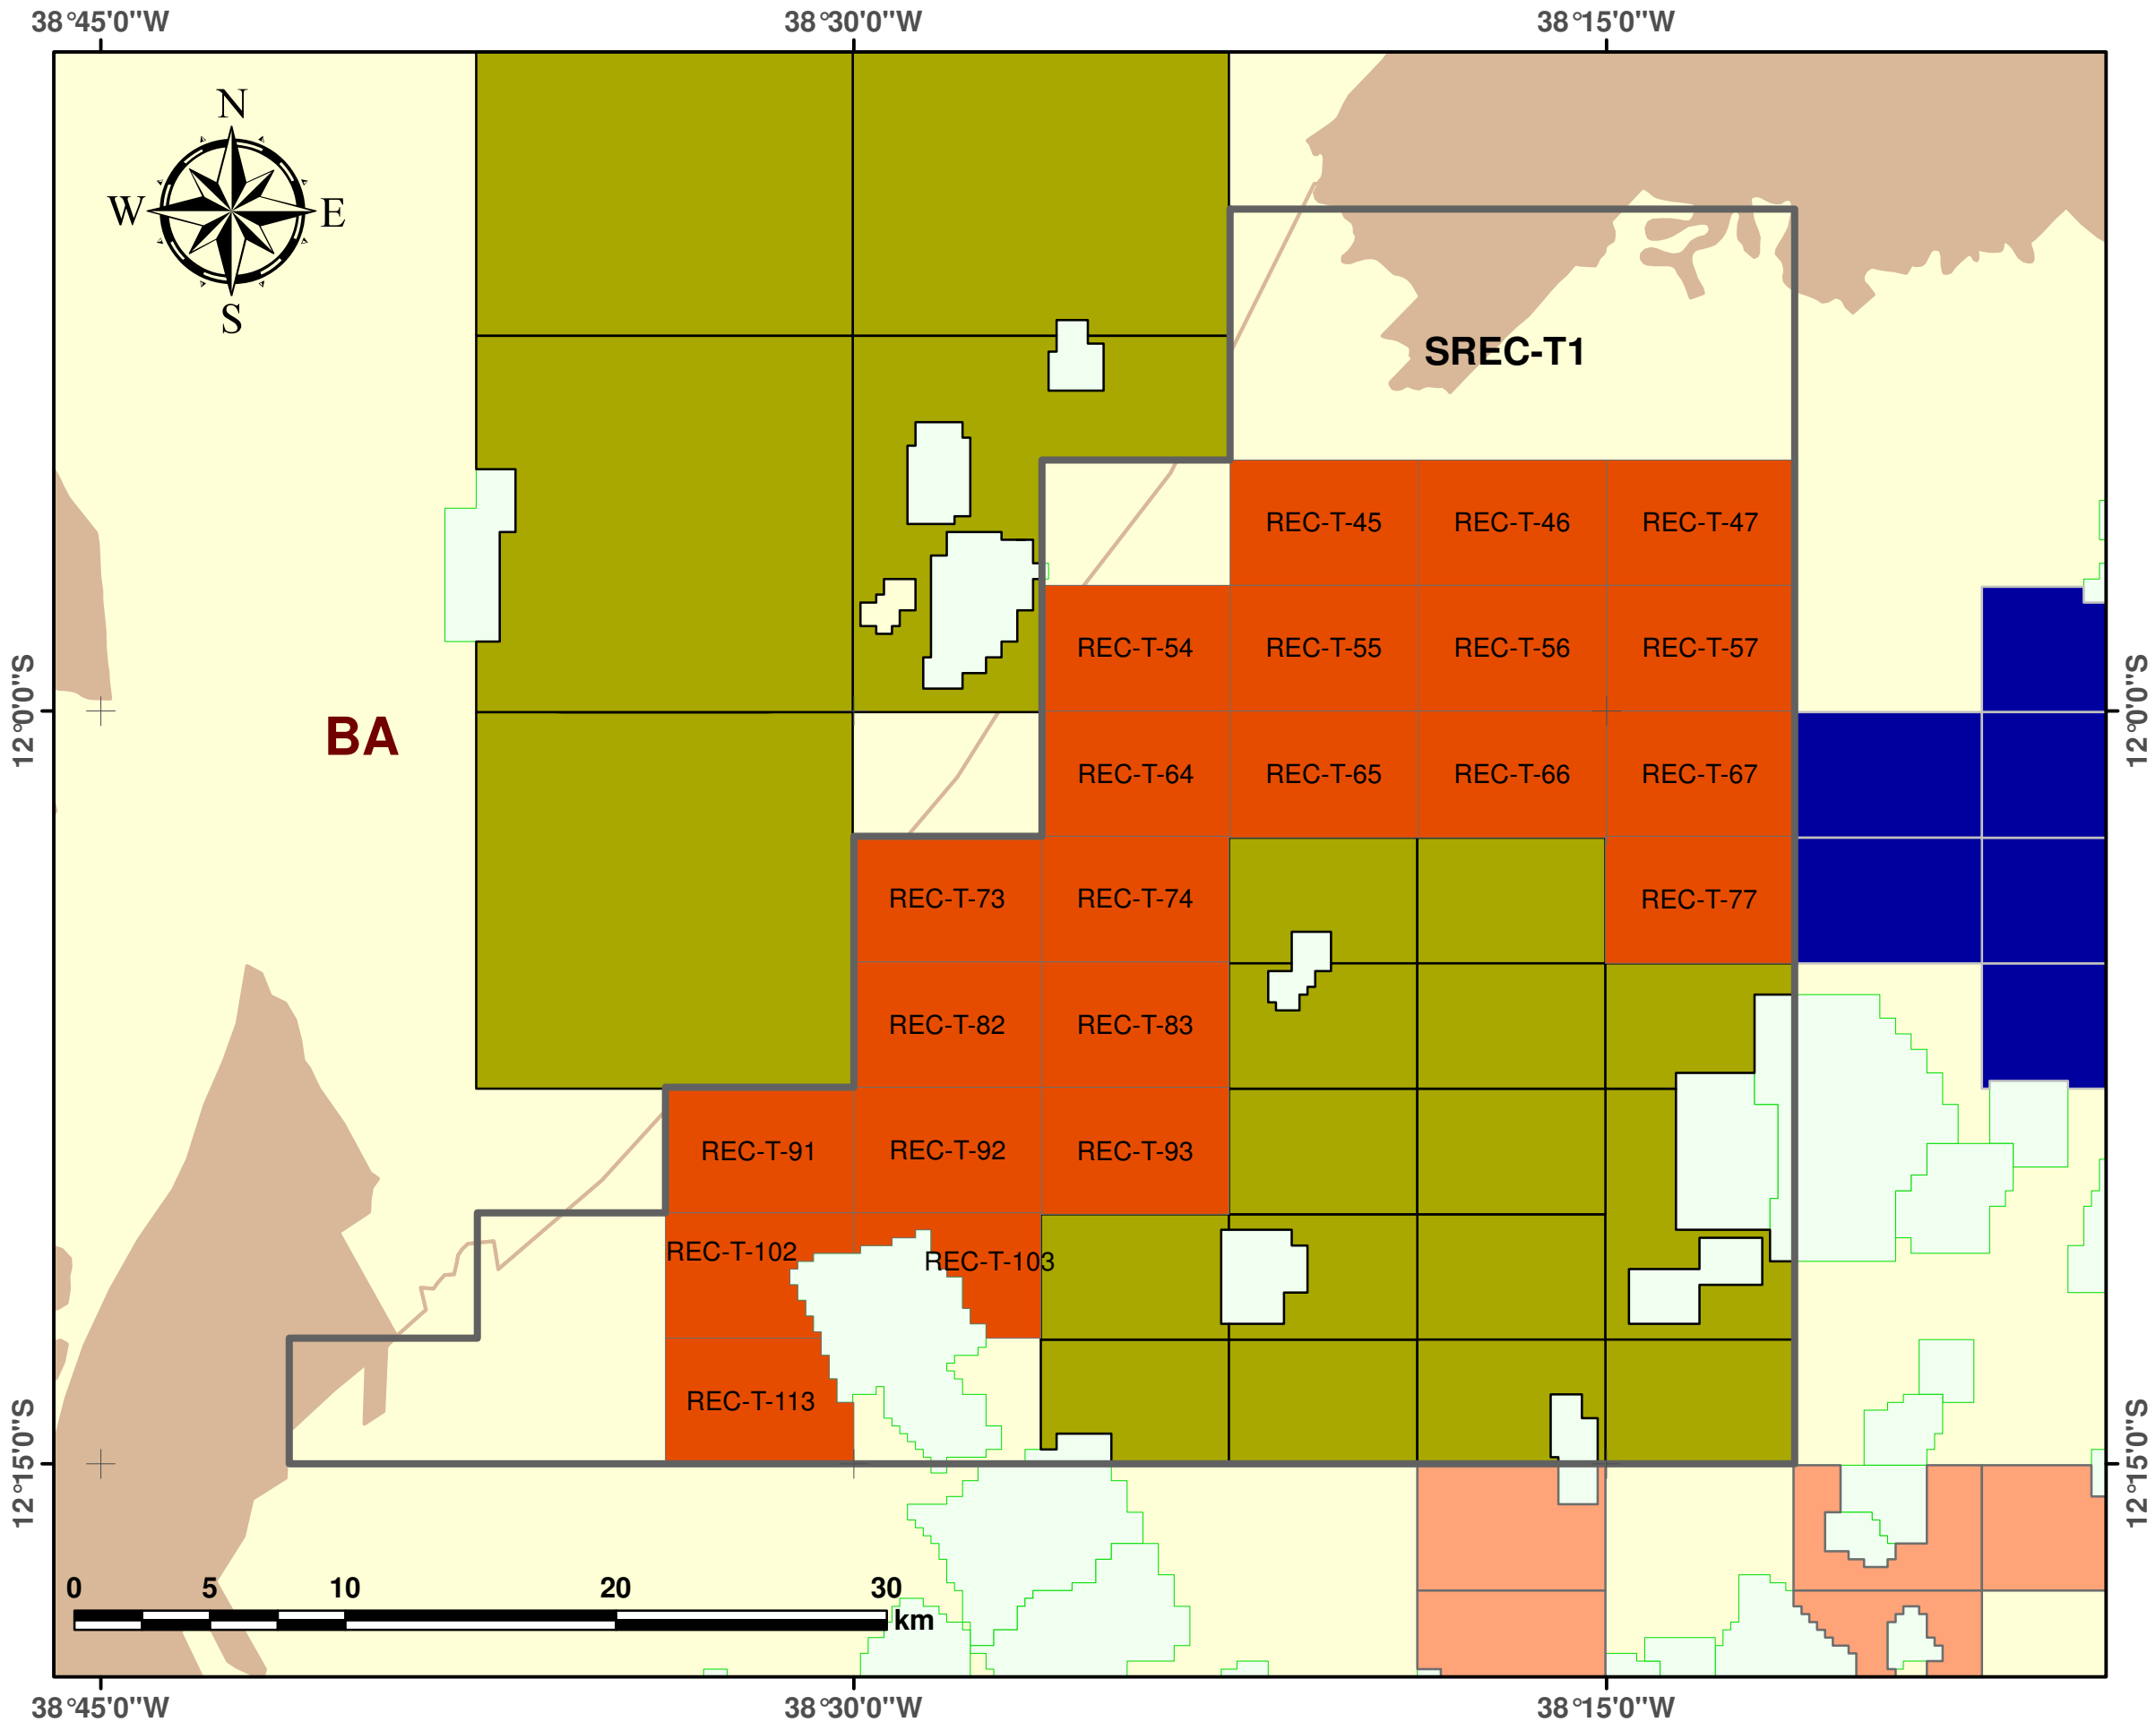

# Blocos Exploratórios - Setor SREC-T1 - Bacia do Recôncavo

## Exploratory Blocks - SREC-T1 Sector - Recôncavo Basin

**Legenda / Legend**

- Blocos Ofertados - Rodada 13 / Offered Blocks - Round 13
- Setor R13 / Sector R13
- Rodada 9 / Round 9
- Rodada 11 / Round 11
- Rodada 12 / Round 12
- Campos de Produção / Oil Fields
- Bacia Sedimentar / Sedimentary Basin
- Embasamento / Basement Units

**DADOS DO MAPA:**

Série "Mapas da Rodada 13"  
Data de criação: 09/06/2015  
Datum: SIRGAS 2000  
Escala: 1:250.000

Equipe de Geoprocessamento  
Superintendência de Dados Técnicos -SDT