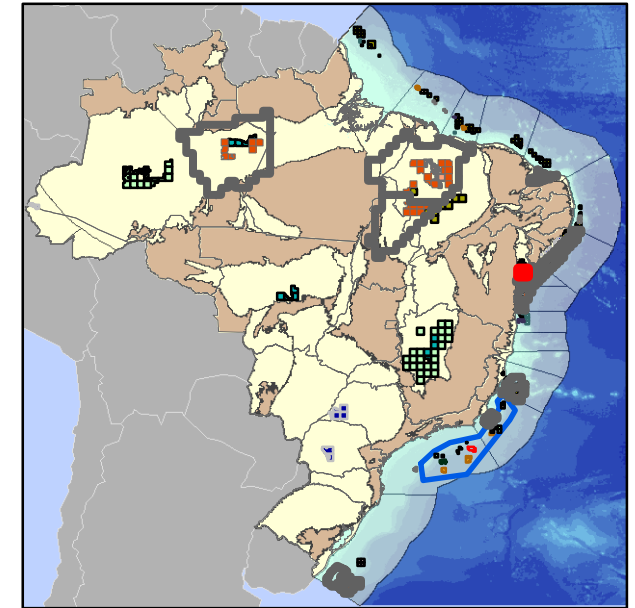

# Blocos Exploratórios - Setor SREC-T1 - Bacia do Recôncavo

## Exploratory Blocks - SREC-T1 Sector - Recôncavo Basin

**Legenda / Legend**

- Blocos Ofertados - Rodada 13 / Offered Blocks - Round 13
- Setor R13 / Sector R13
- Rodada 9 / Round 9
- Rodada 11 / Round 11
- Rodada 12 / Round 12
- Campos de Produção / Oil Fields
- Bacia Sedimentar / Sedimentary Basin
- Embasamento / Basement Units

**DADOS DO MAPA:**

Série "Mapas da Rodada 13"  
Data de criação: 09/06/2015  
Datum: SIRGAS 2000  
Escala: 1:250.000

Equipe de Geoprocessamento  
Superintendência de Dados Técnicos -SDT