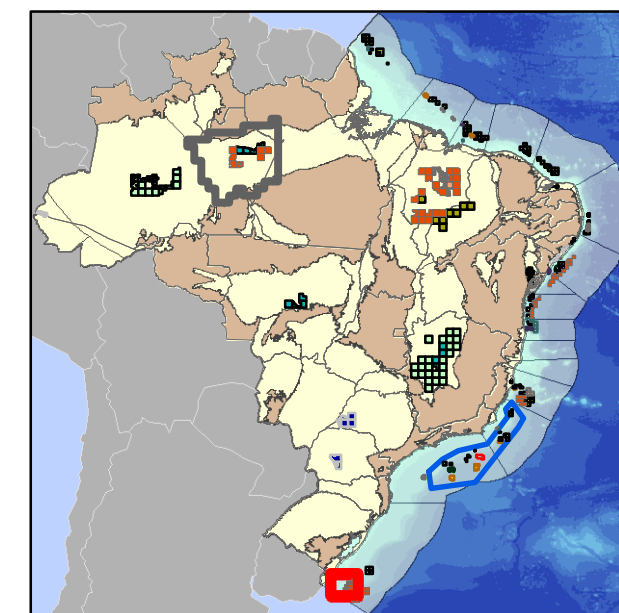

Blocos Exploratórios - Setor SP-AR4 - Bacia de Pelotas

Exploratory Blocks - SP-AR4 Sector - Pelotas Basin

Legenda / Legend

- Blocos Ofertados - Rodada 13 / Offered Blocks - Round 13
- Setor R13 / Sector R13
- Bacia Sedimentar / Sedimentary Basin
- Embasamento / Basement Units

DADOS DO MAPA:

Série "Mapas da Rodada 13"
Data de criação: 09/06/2015
Datum: SIRGAS 2000
Escala: 1:730.000

Equipe de Geoprocessamento
Superintendência de Dados Técnicos -SDT