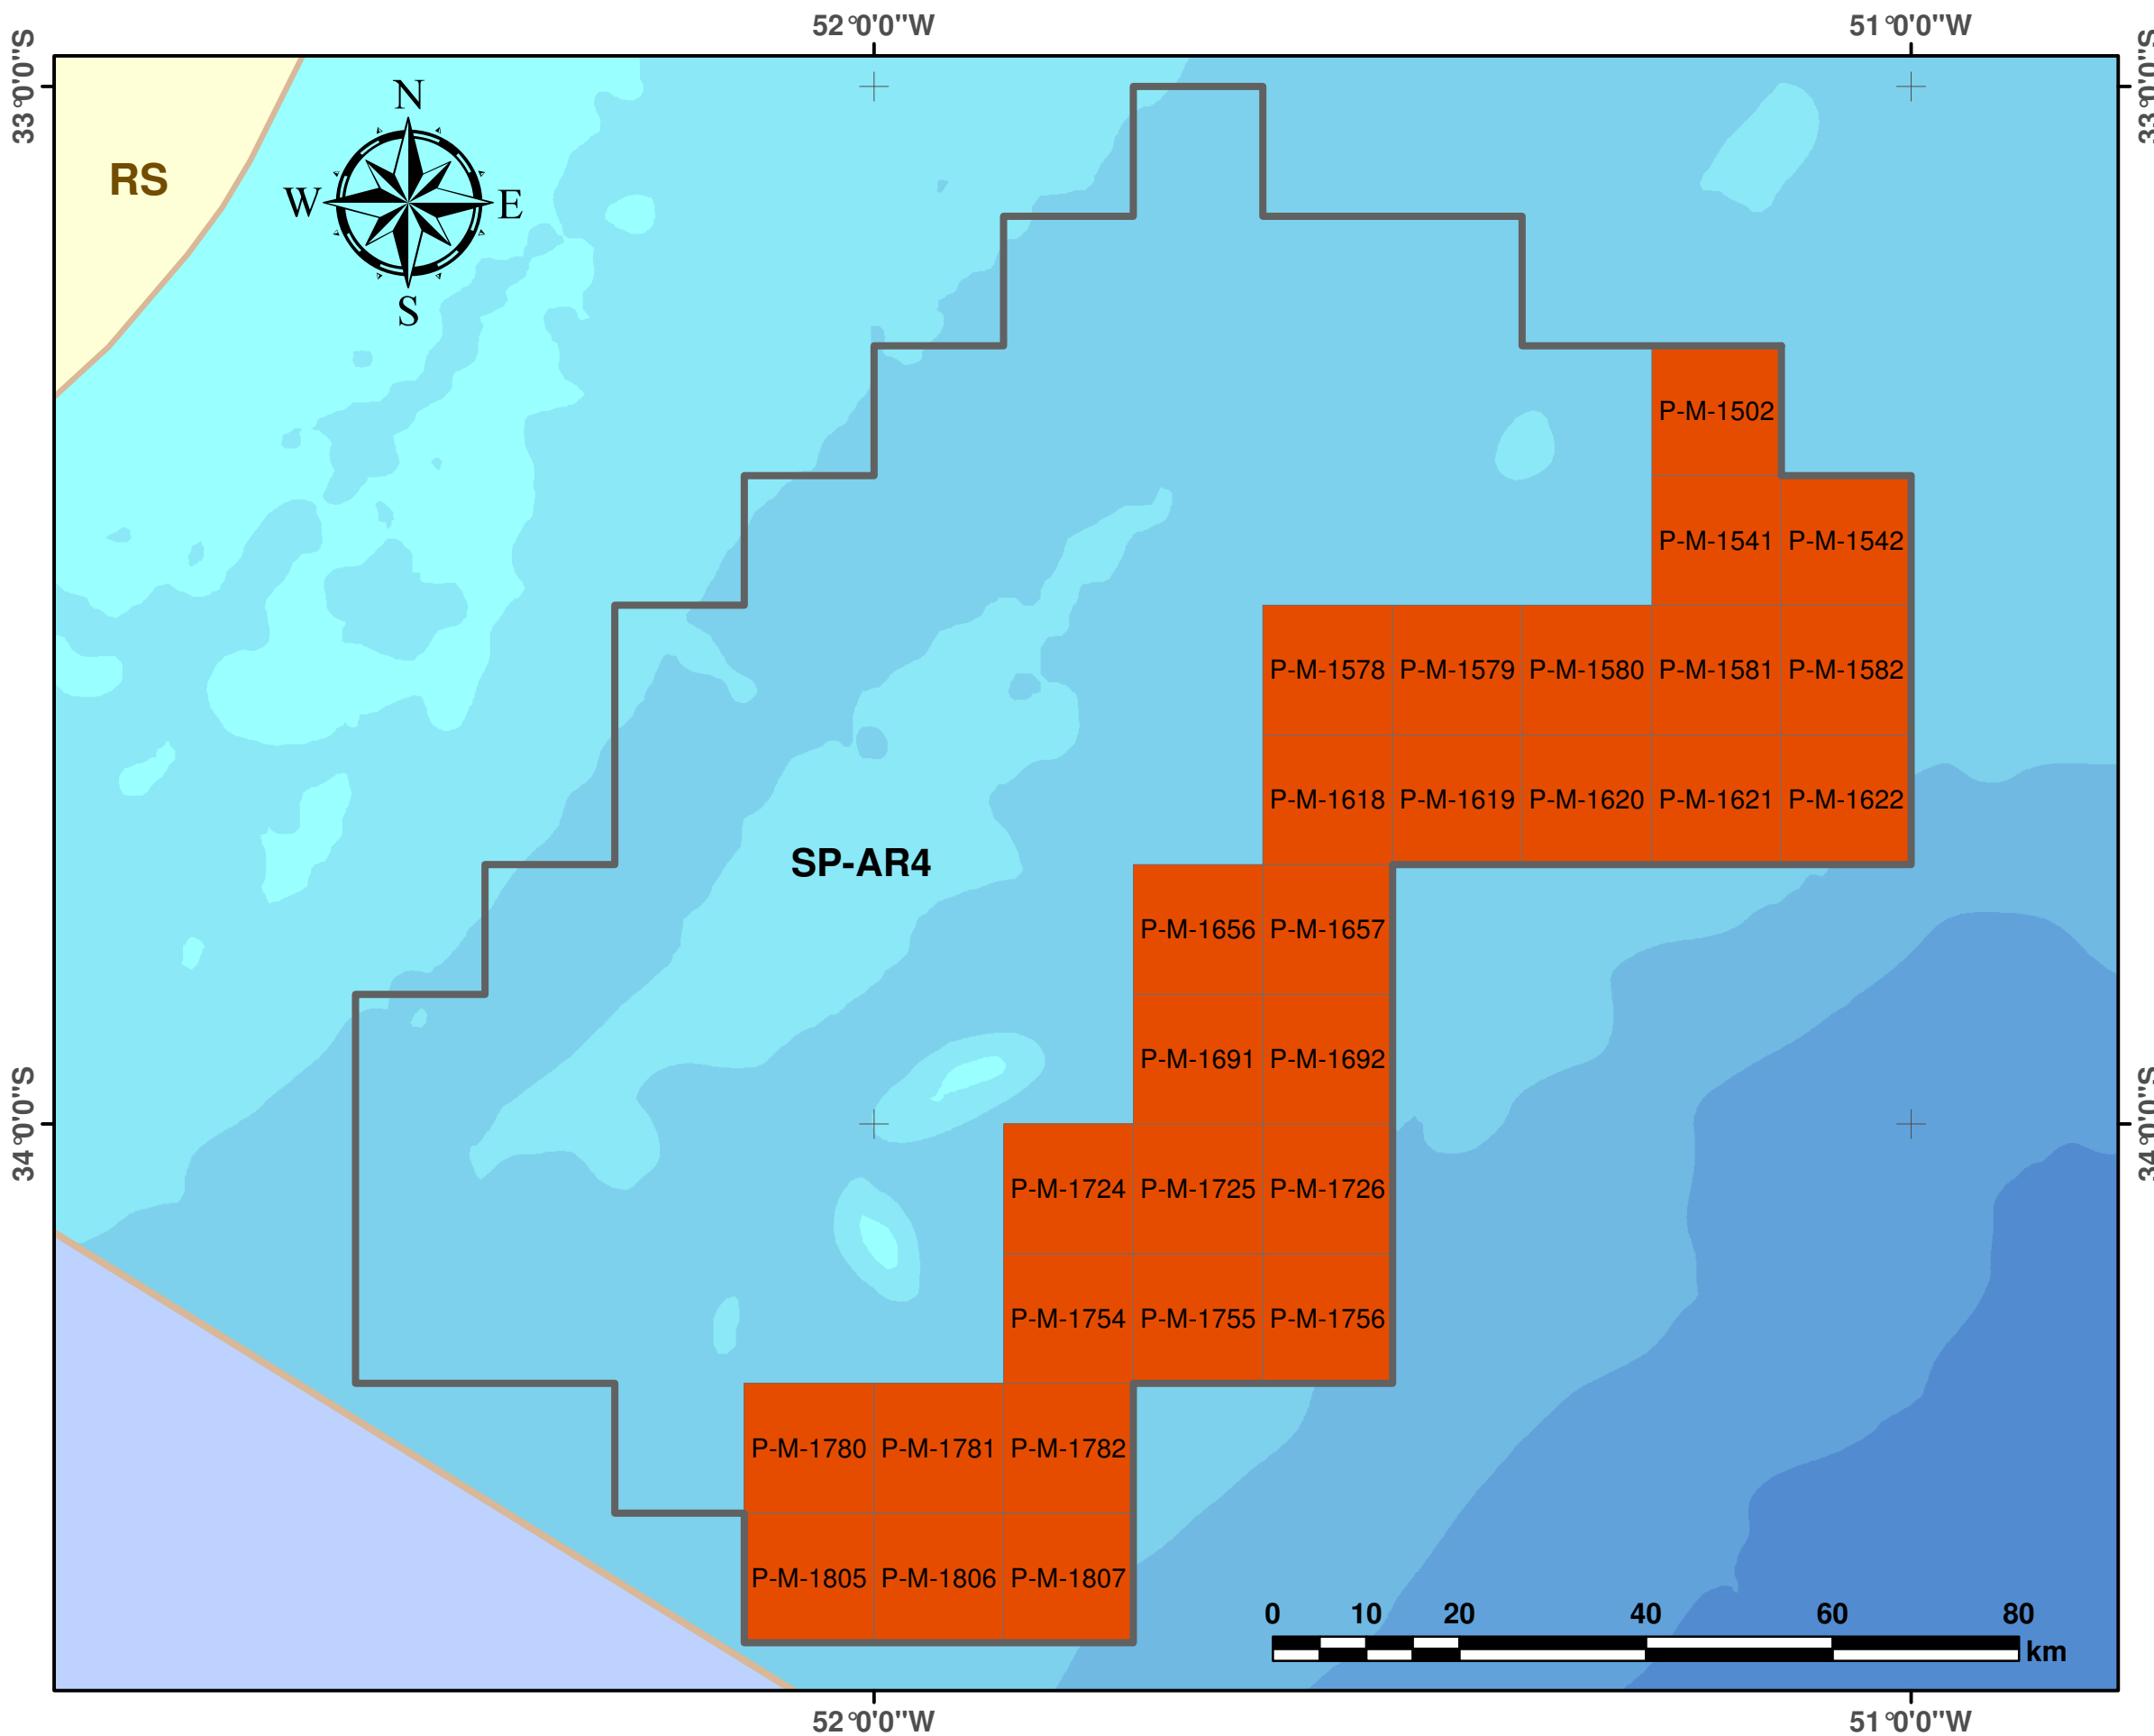

Blocos Exploratórios - Setor SP-AR4 - Bacia de Pelotas

Exploratory Blocks - SP-AR4 Sector - Pelotas Basin

Legenda / Legend

- Blocos Ofertados - Rodada 13 / Offered Blocks - Round 13
- Setor R13 / Sector R13
- Bacia Sedimentar / Sedimentary Basin
- Embasamento / Basement Units

DADOS DO MAPA:

Série "Mapas da Rodada 13"
Data de criação: 09/06/2015
Datum: SIRGAS 2000
Escala: 1:730.000

Equipe de Geoprocessamento
Superintendência de Dados Técnicos -SDT