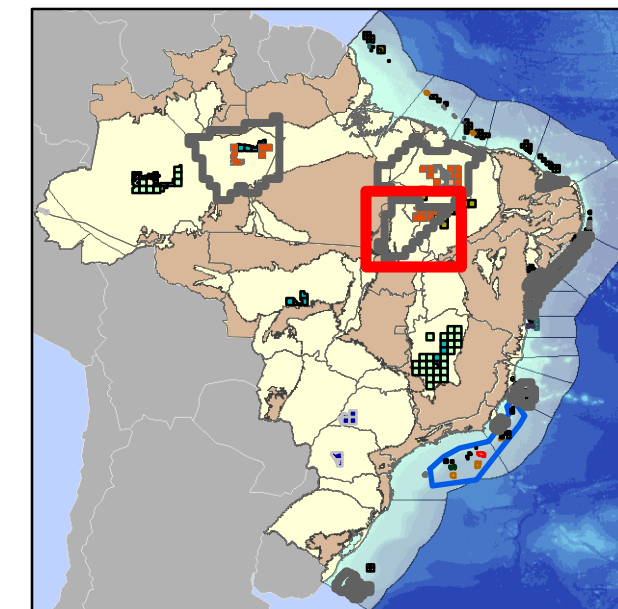

Blocos Exploratórios - Setor SPN-O - Bacia do Parnaíba

Exploratory Blocks - SPN-O Sector - Parnaíba Basin

Legenda / Legend

- Blocos Ofertados - Rodada 13 / Offered Blocks - Round 13
- Setor R13 / Sector R13
- Rodada 9 / Round 9
- Rodada 11 / Round 11
- Campos de Produção / Oil Fields
- Bacia Sedimentar / Sedimentary Basin
- Embasamento / Basement Units

DADOS DO MAPA:

Série "Mapas da Rodada 13"
Data de criação: 09/06/2015
Datum: SIRGAS 2000
Escala: 1:2.500.000

Equipe de Geoprocessamento
Superintendência de Dados Técnicos -SDT