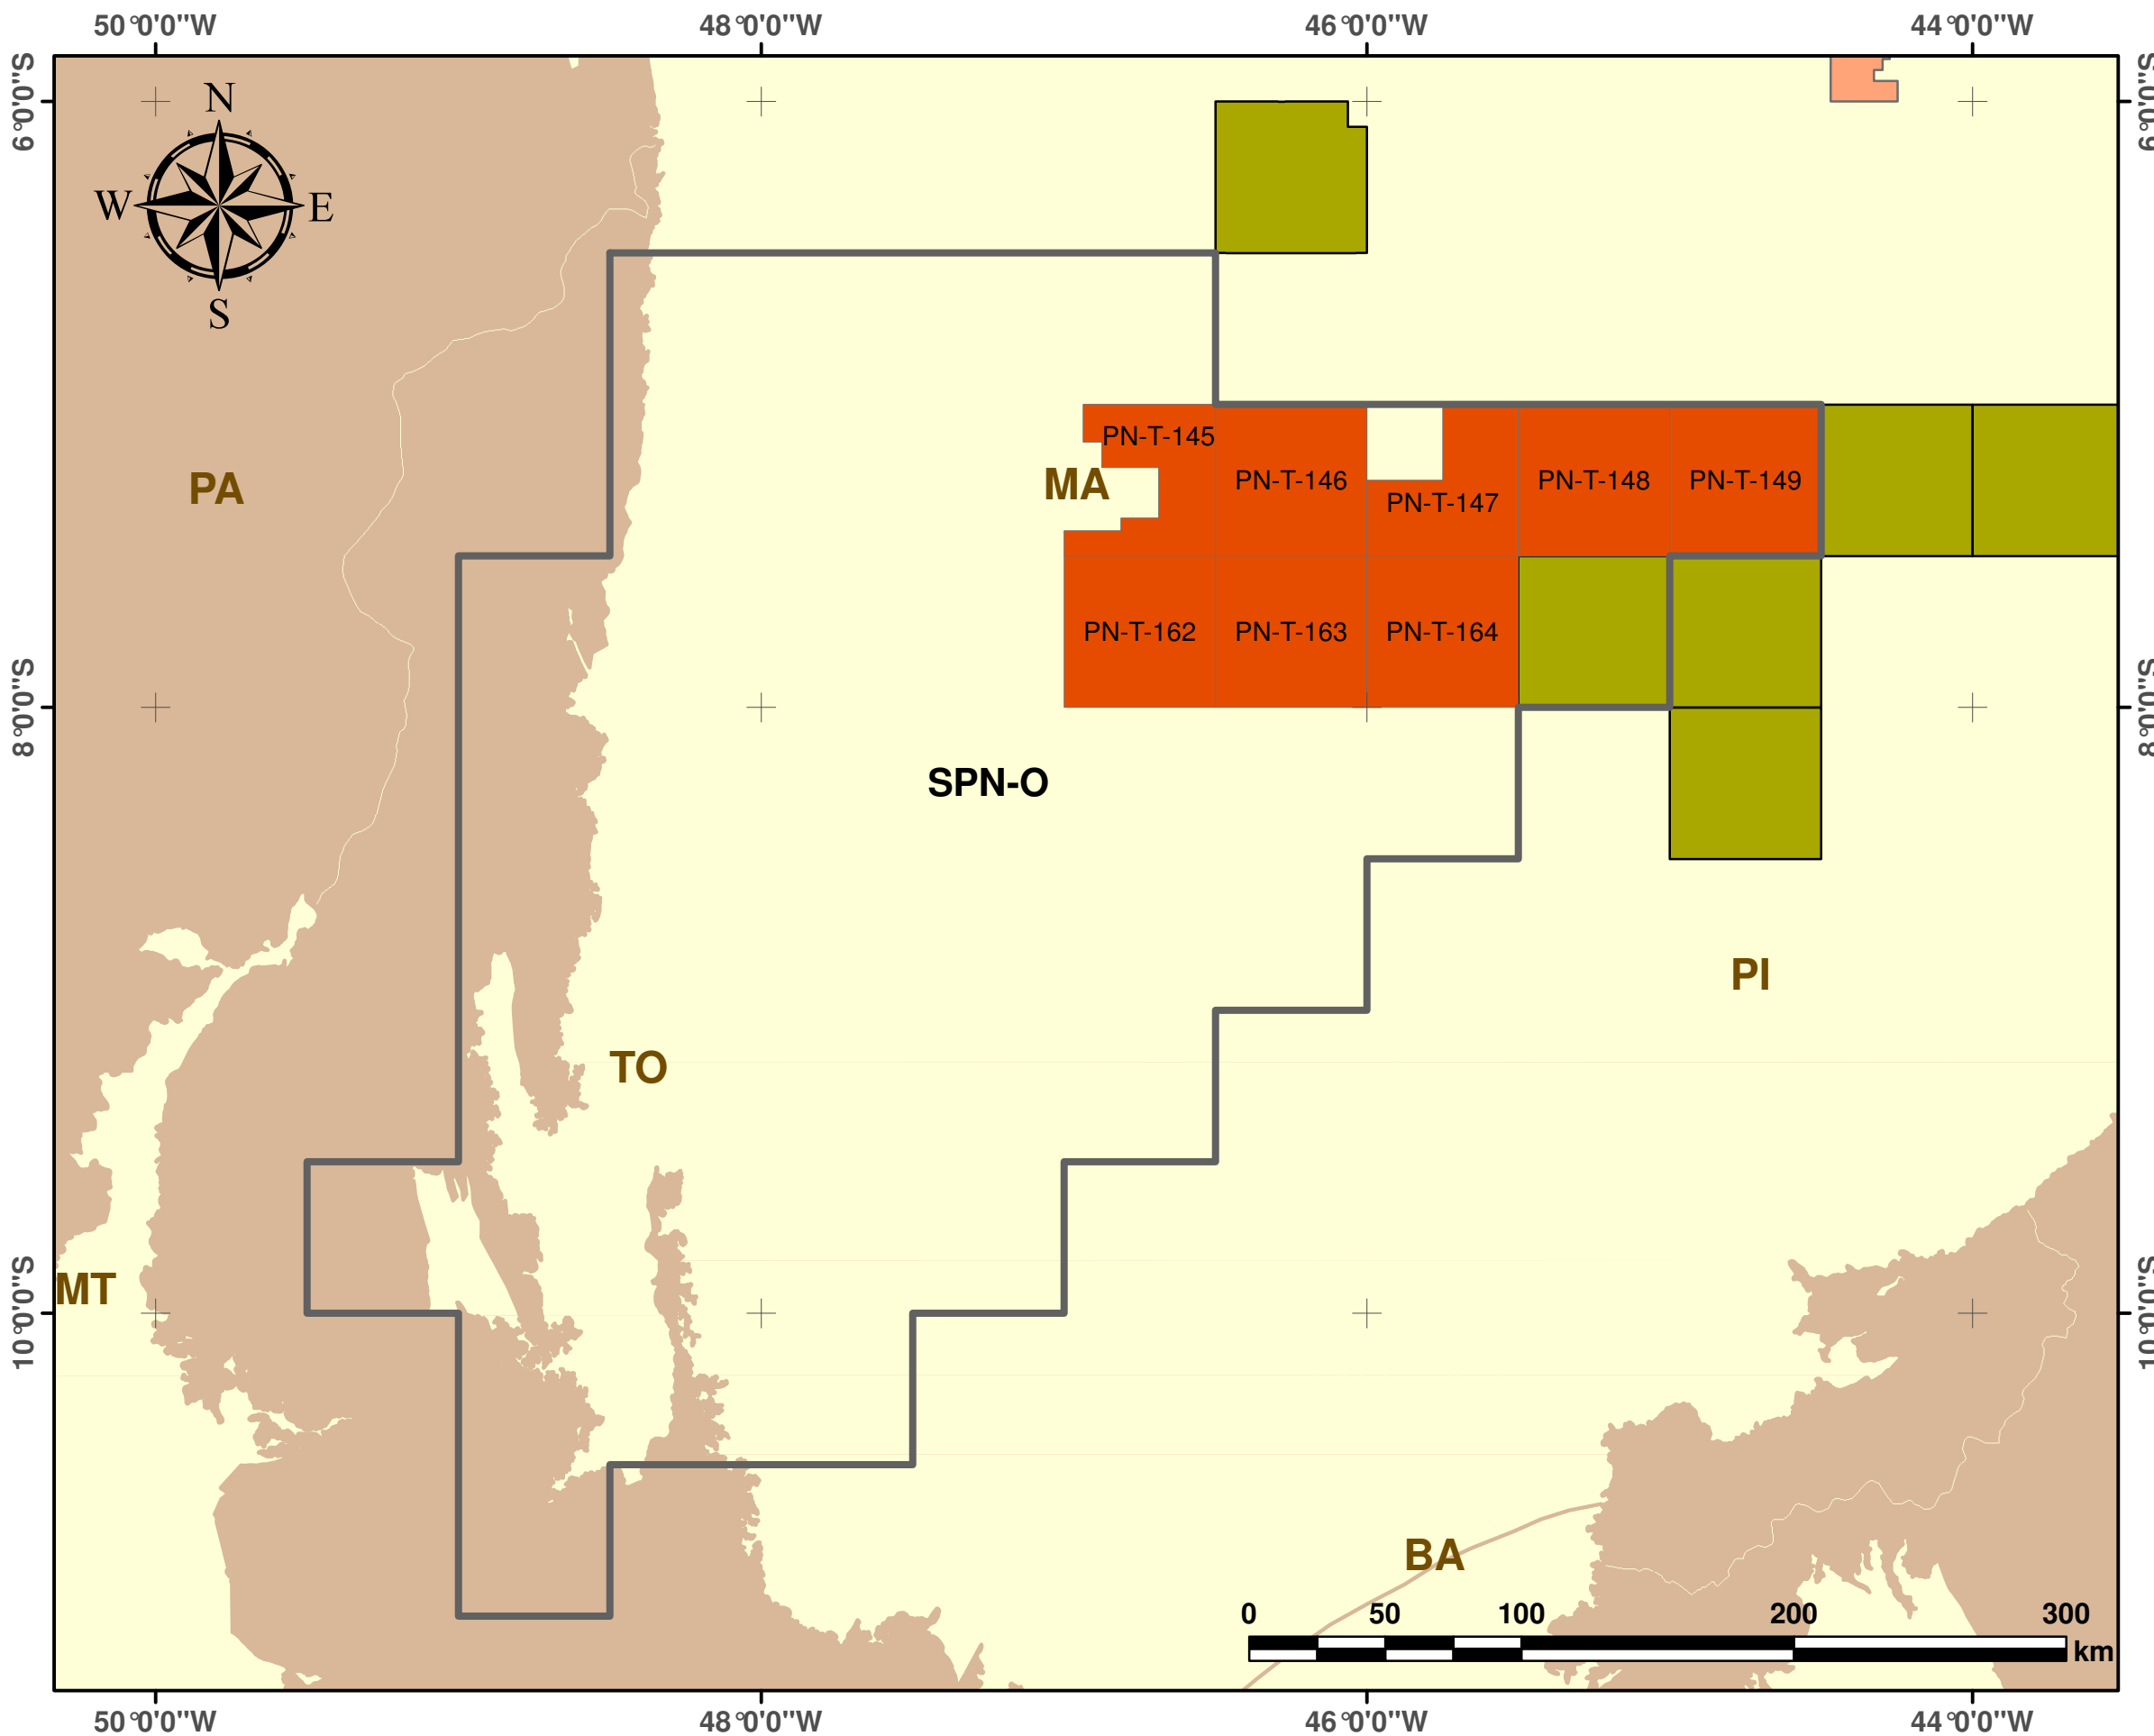

Blocos Exploratórios - Setor SPN-O - Bacia do Parnaíba

Exploratory Blocks - SPN-O Sector - Parnaíba Basin

Legenda / Legend

- Blocos Ofertados - Rodada 13 / Offered Blocks - Round 13
- Setor R13 / Sector R13
- Rodada 9 / Round 9
- Rodada 11 / Round 11
- Campos de Produção / Oil Fields
- Bacia Sedimentar / Sedimentary Basin
- Embasamento / Basement Units

DADOS DO MAPA:

Série "Mapas da Rodada 13"
Data de criação: 09/06/2015
Datum: SIRGAS 2000
Escala: 1:2.500.000

Equipe de Geoprocessamento
Superintendência de Dados Técnicos -SDT