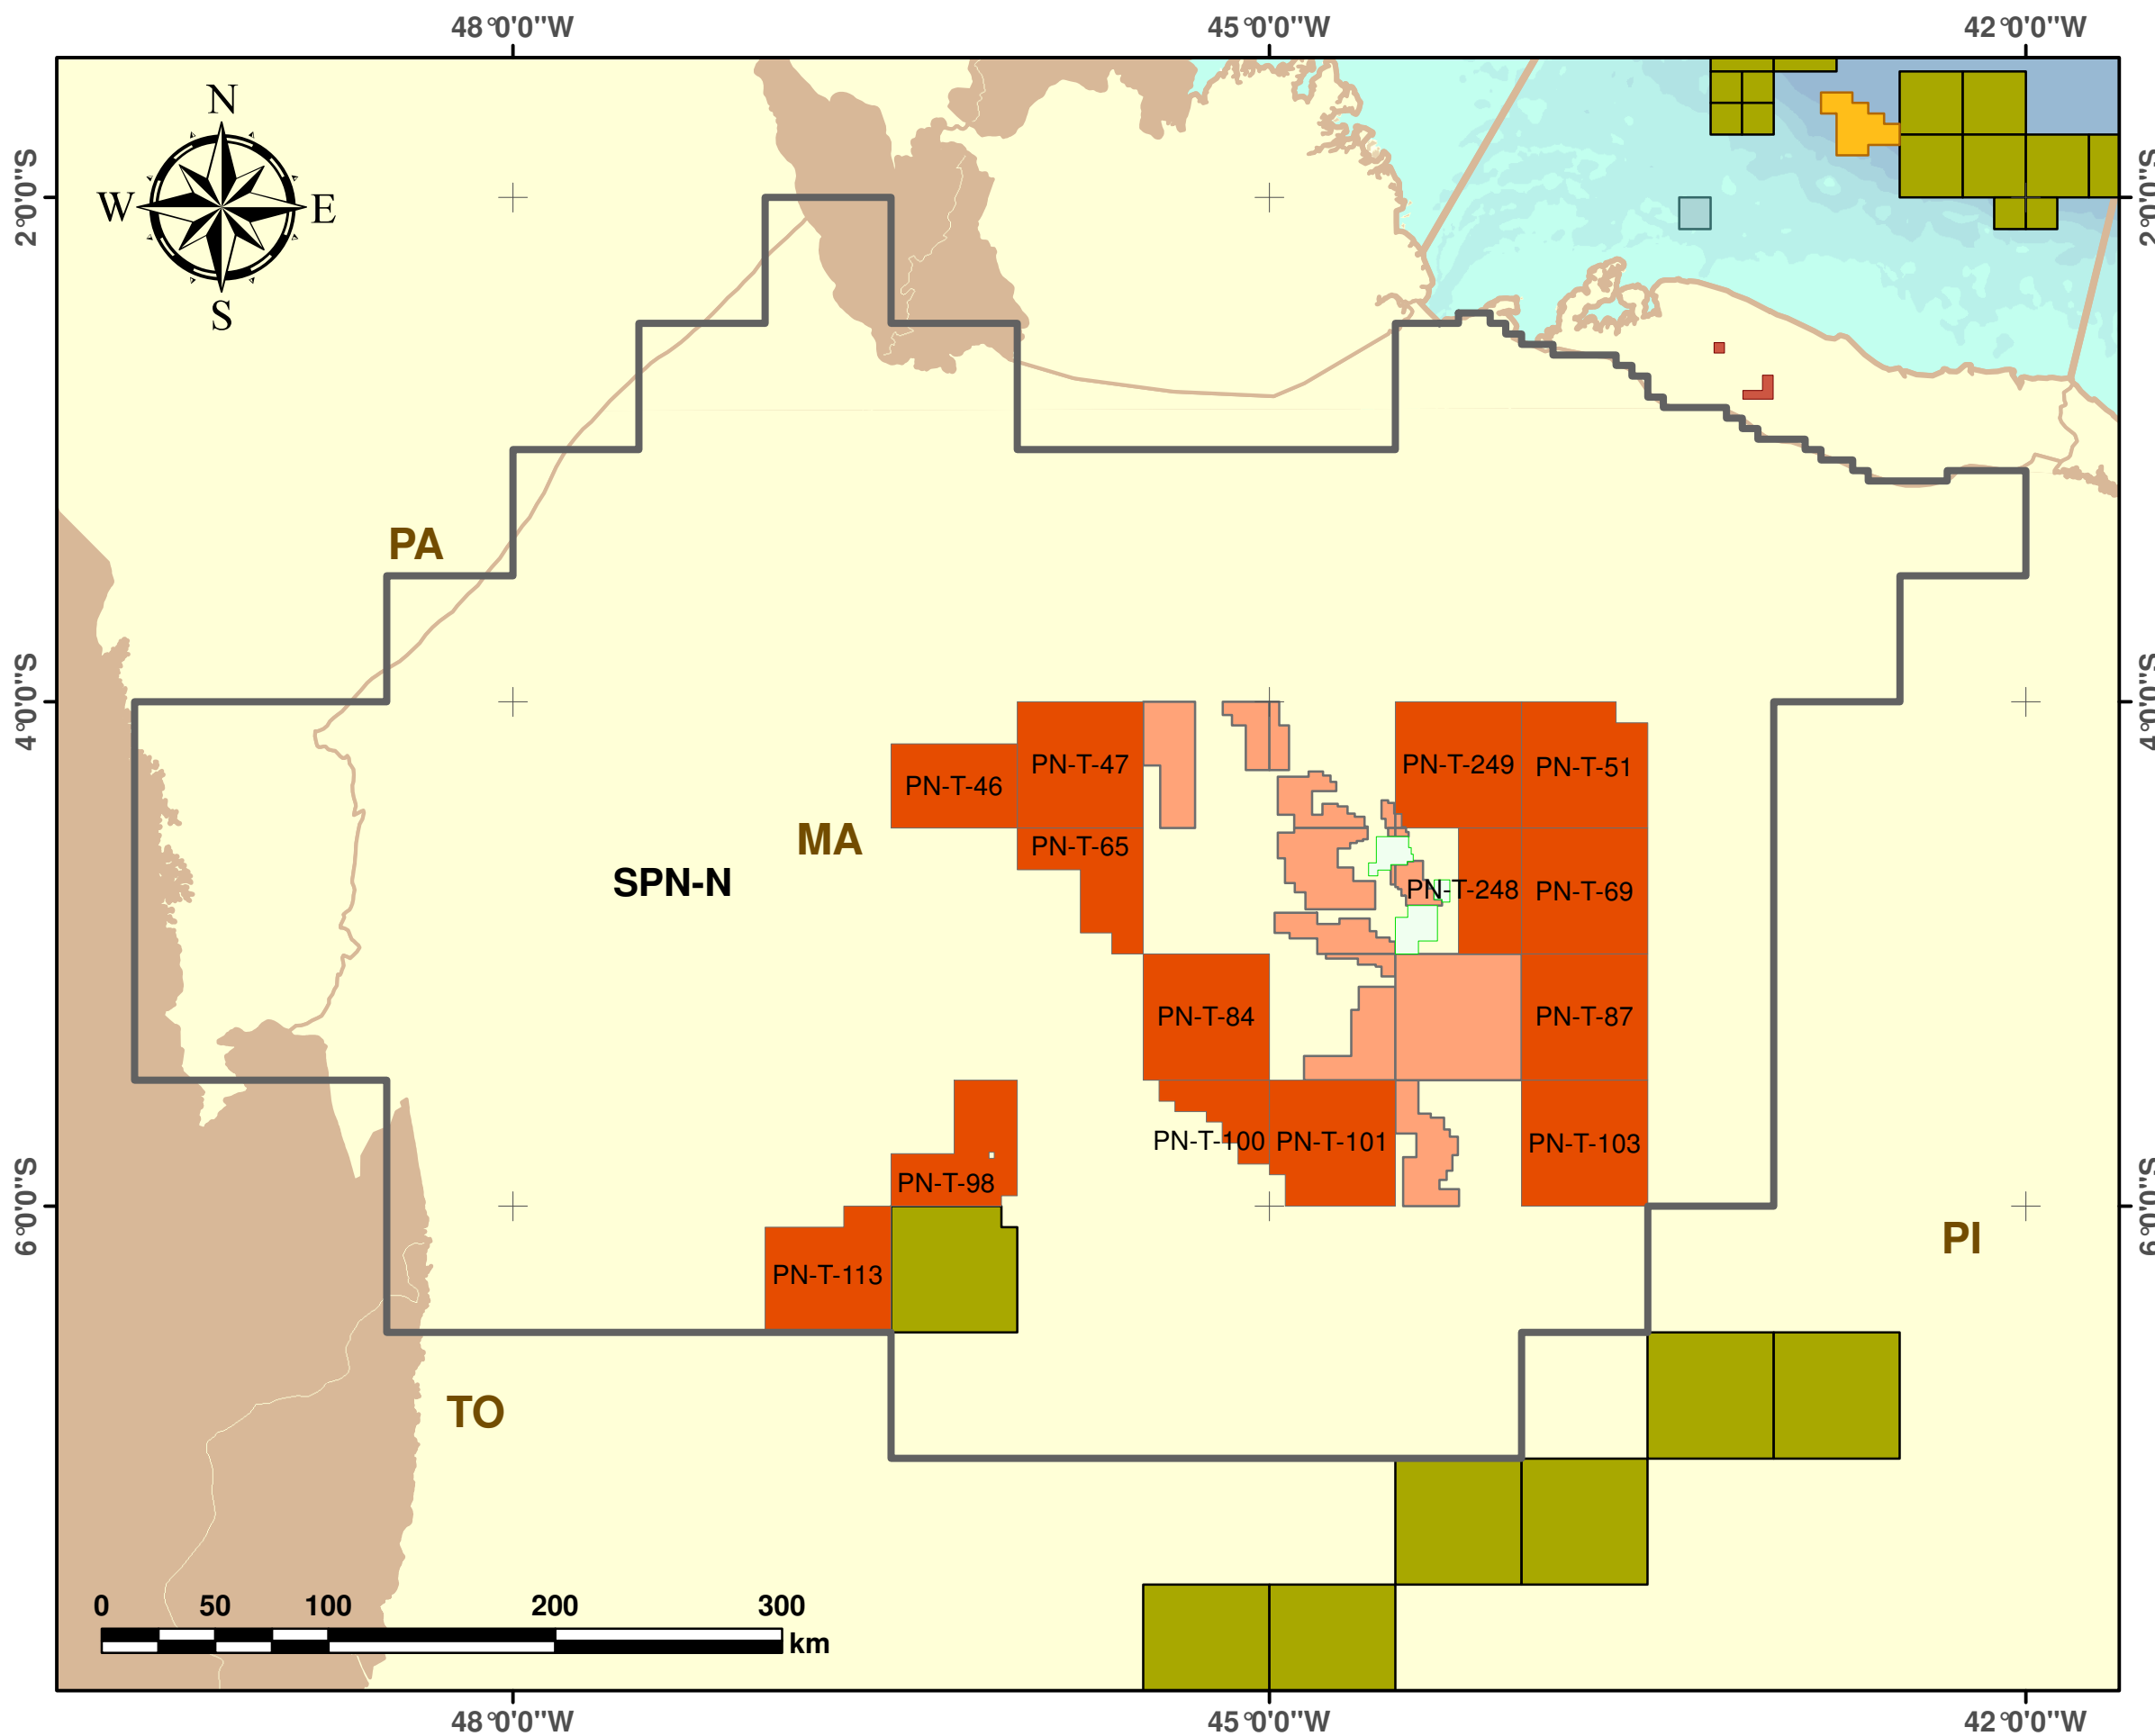

Blocos Exploratórios - Setor SPN-N - Bacia do Parnaíba

Exploratory Blocks - SPN-N Sector - Parnaíba Basin

Legenda / Legend

- Blocos Ofertados - Rodada 13 / Offered Blocks - Round 13
- Setor R13 / Sector R13
- Rodada 3 / Round 3
- Rodada 5 / Round 5
- Rodada 9 / Round 9
- Rodada 11 / Round 11
- Acumulação Marginal / Marginal Field
- Campos de Produção / Oil Fields
- Bacia Sedimentar / Sedimentary Basin
- Embasamento / Basement Units

DADOS DO MAPA:

Série "Mapas da Rodada 13"
Data de criação: 01/10/2015
Datum: SIRGAS 2000
Escala: 1:3.000.000

Equipe de Geoprocessamento
Superintendência de Dados Técnicos -SDT