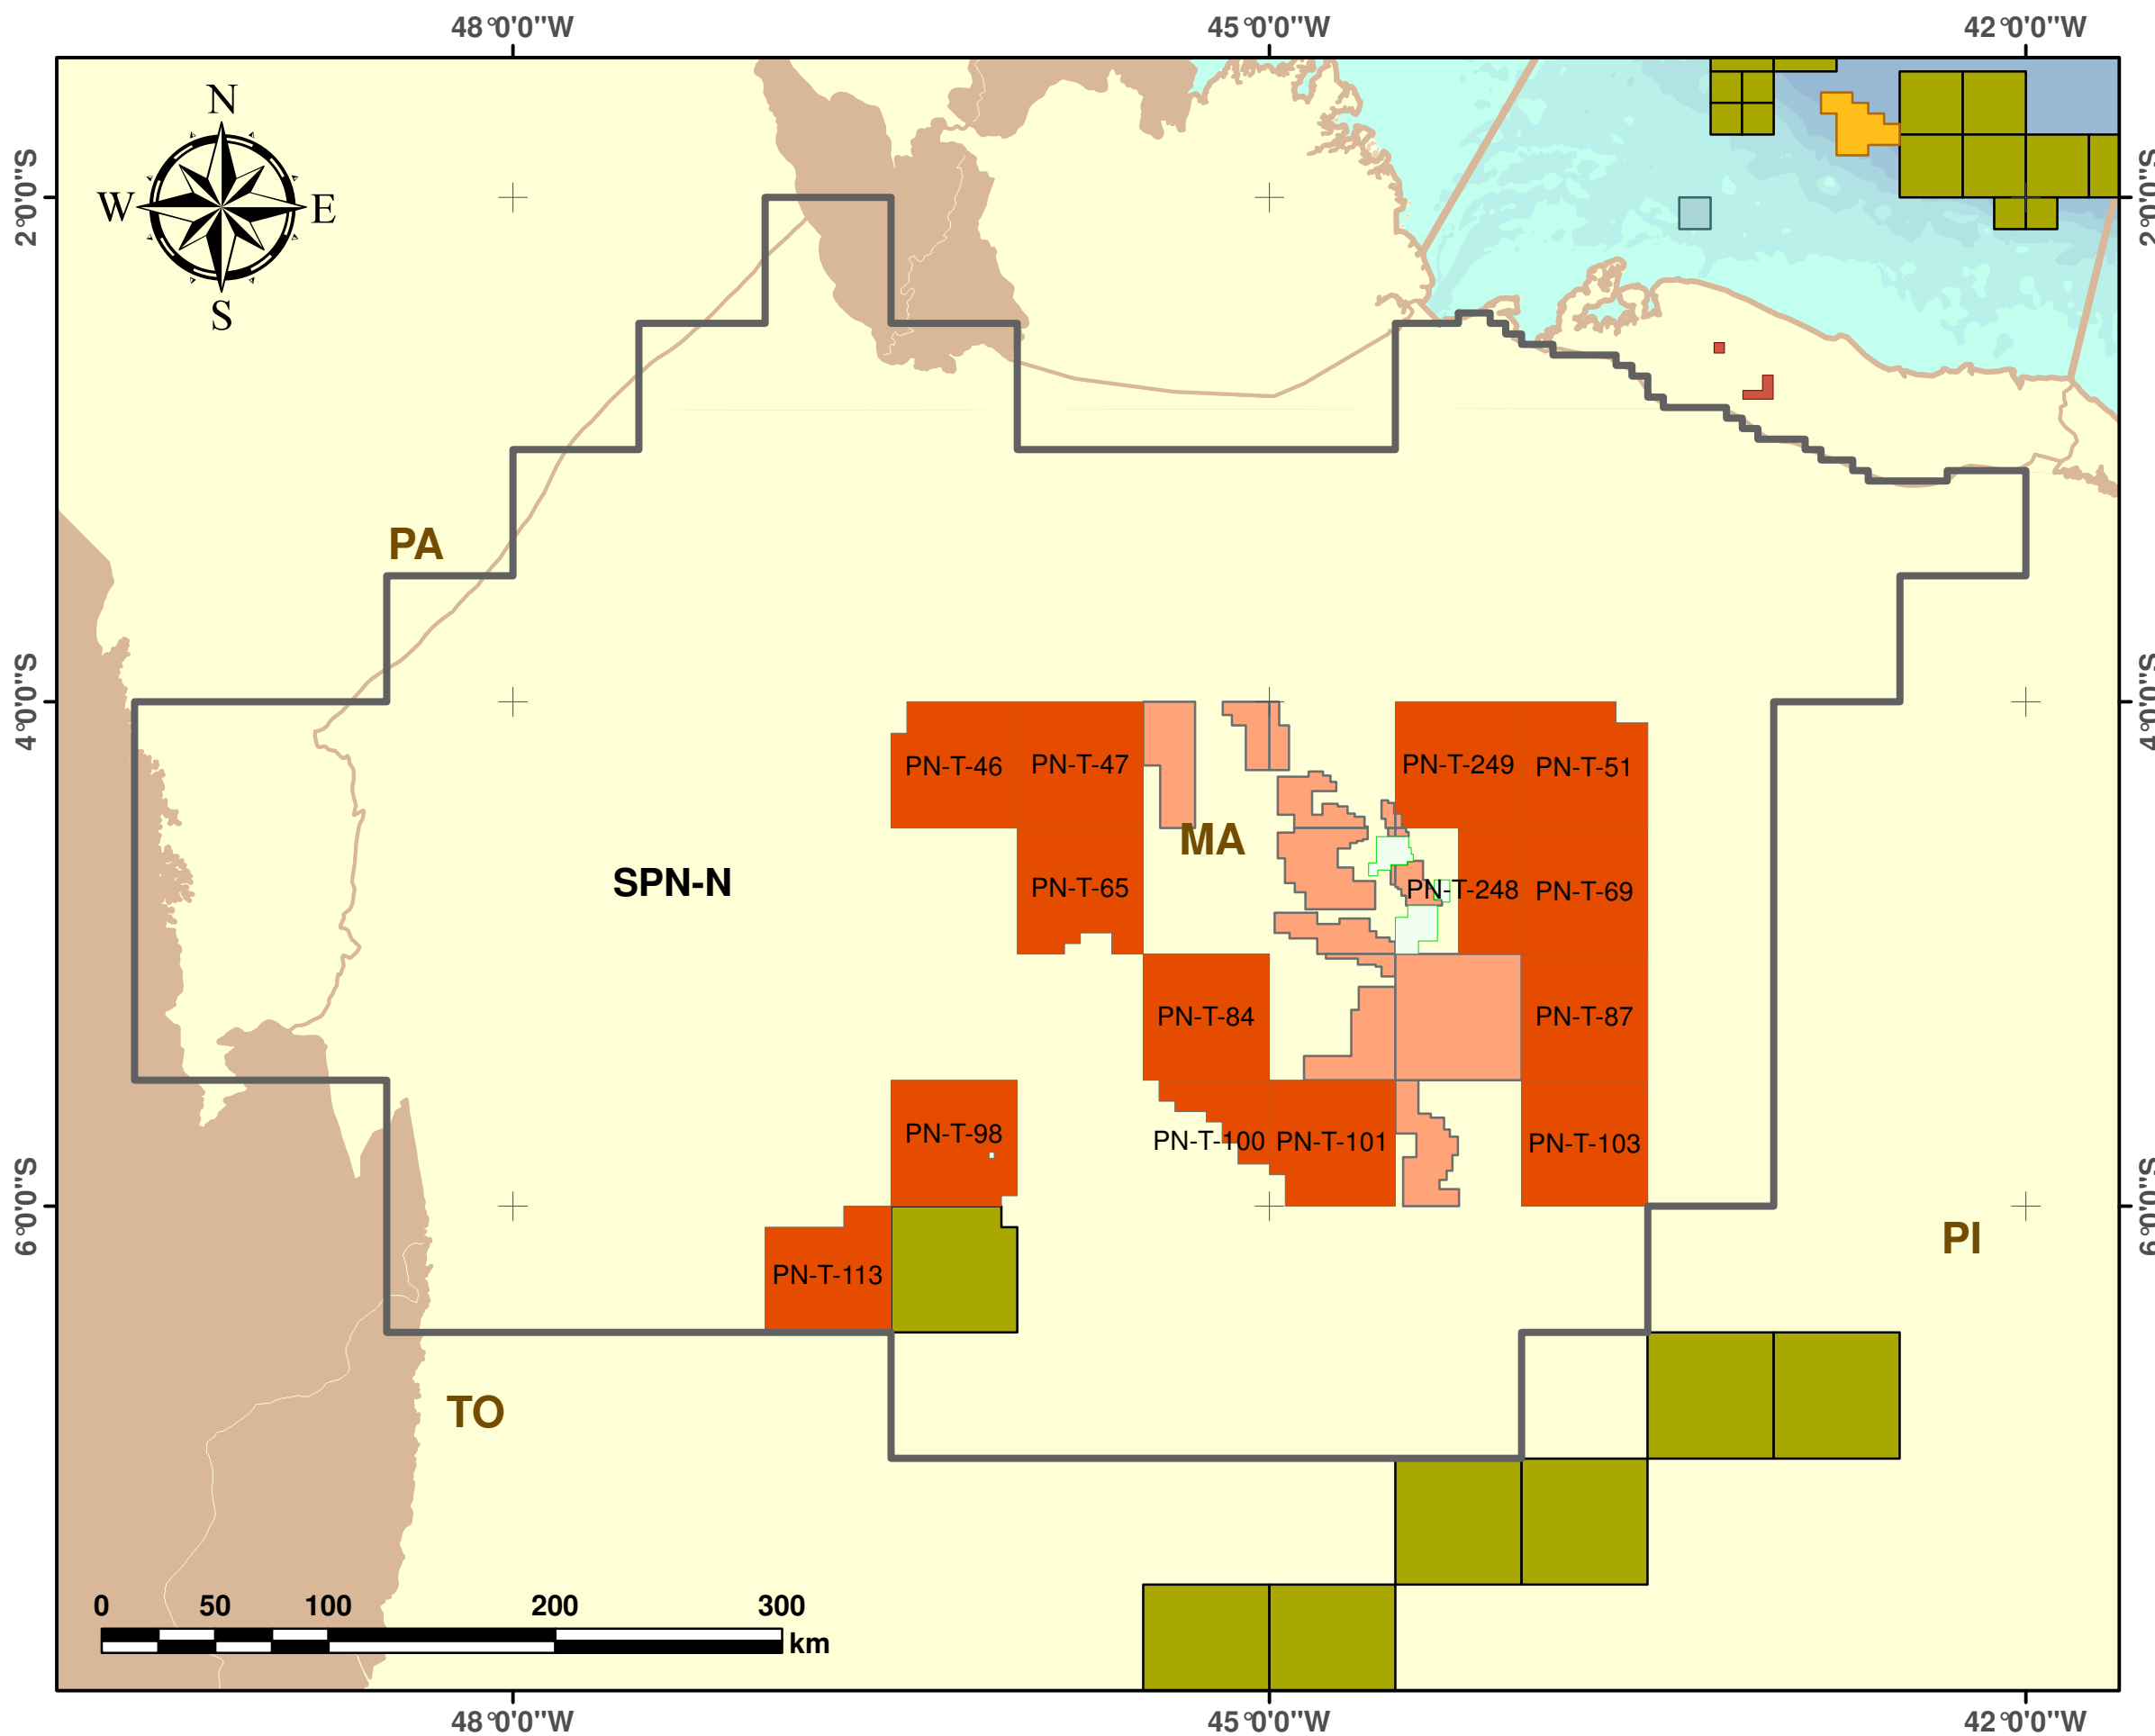

Blocos Exploratórios - Setor SPN-N - Bacia do Parnaíba

Exploratory Blocks - SPN-N Sector - Parnaíba Basin

Legenda / Legend

- Blocos Ofertados - Rodada 13 / Offered Blocks - Round 13
- Setor R13 / Sector R13
- Rodada 3 / Round 3
- Rodada 5 / Round 5
- Rodada 9 / Round 9
- Rodada 11 / Round 11
- Acumulação Marginal / Marginal Field
- Campos de Produção / Oil Fields
- Bacia Sedimentar / Sedimentary Basin
- Embasamento / Basement Units

DADOS DO MAPA:

Série "Mapas da Rodada 13"
Data de criação: 09/06/2015
Datum: SIRGAS 2000
Escala: 1:3.000.000

Equipe de Geoprocessamento
Superintendência de Dados Técnicos -SDT