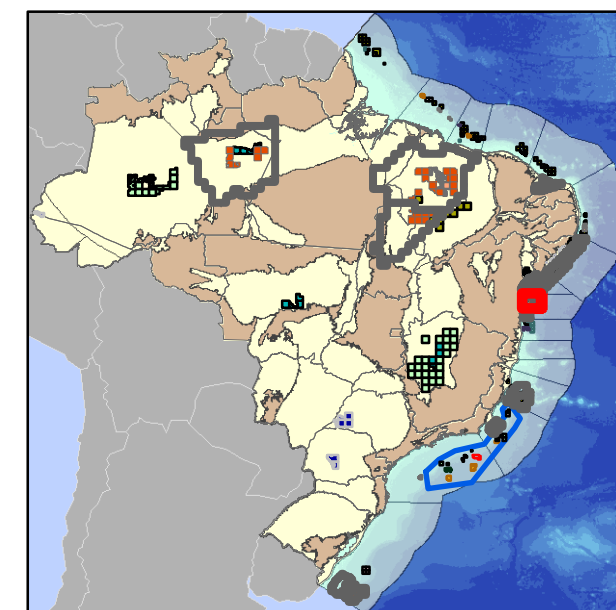

Blocos Exploratórios - Setor SCAL-AP1 - Bacia de Camamu-Almada

Exploratory Blocks - SCAL-AP1 Sector - Camamu-Almada Basin

Legenda / Legend

- Blocos Ofertados - Rodada 13 / Offered Blocks - Round 13
- Setor R13 / Sector R13
- Rodada 6 / Round 6
- Campos de Produção / Oil Fields
- Bacia Sedimentar / Sedimentary Basin
- Embasamento / Basement Units

DADOS DO MAPA:

Série "Mapas da Rodada 13"
Data de criação: 09/06/2015
Datum: SIRGAS 2000
Escala: 1:500.000

Equipe de Geoprocessamento
Superintendência de Dados Técnicos -SDT