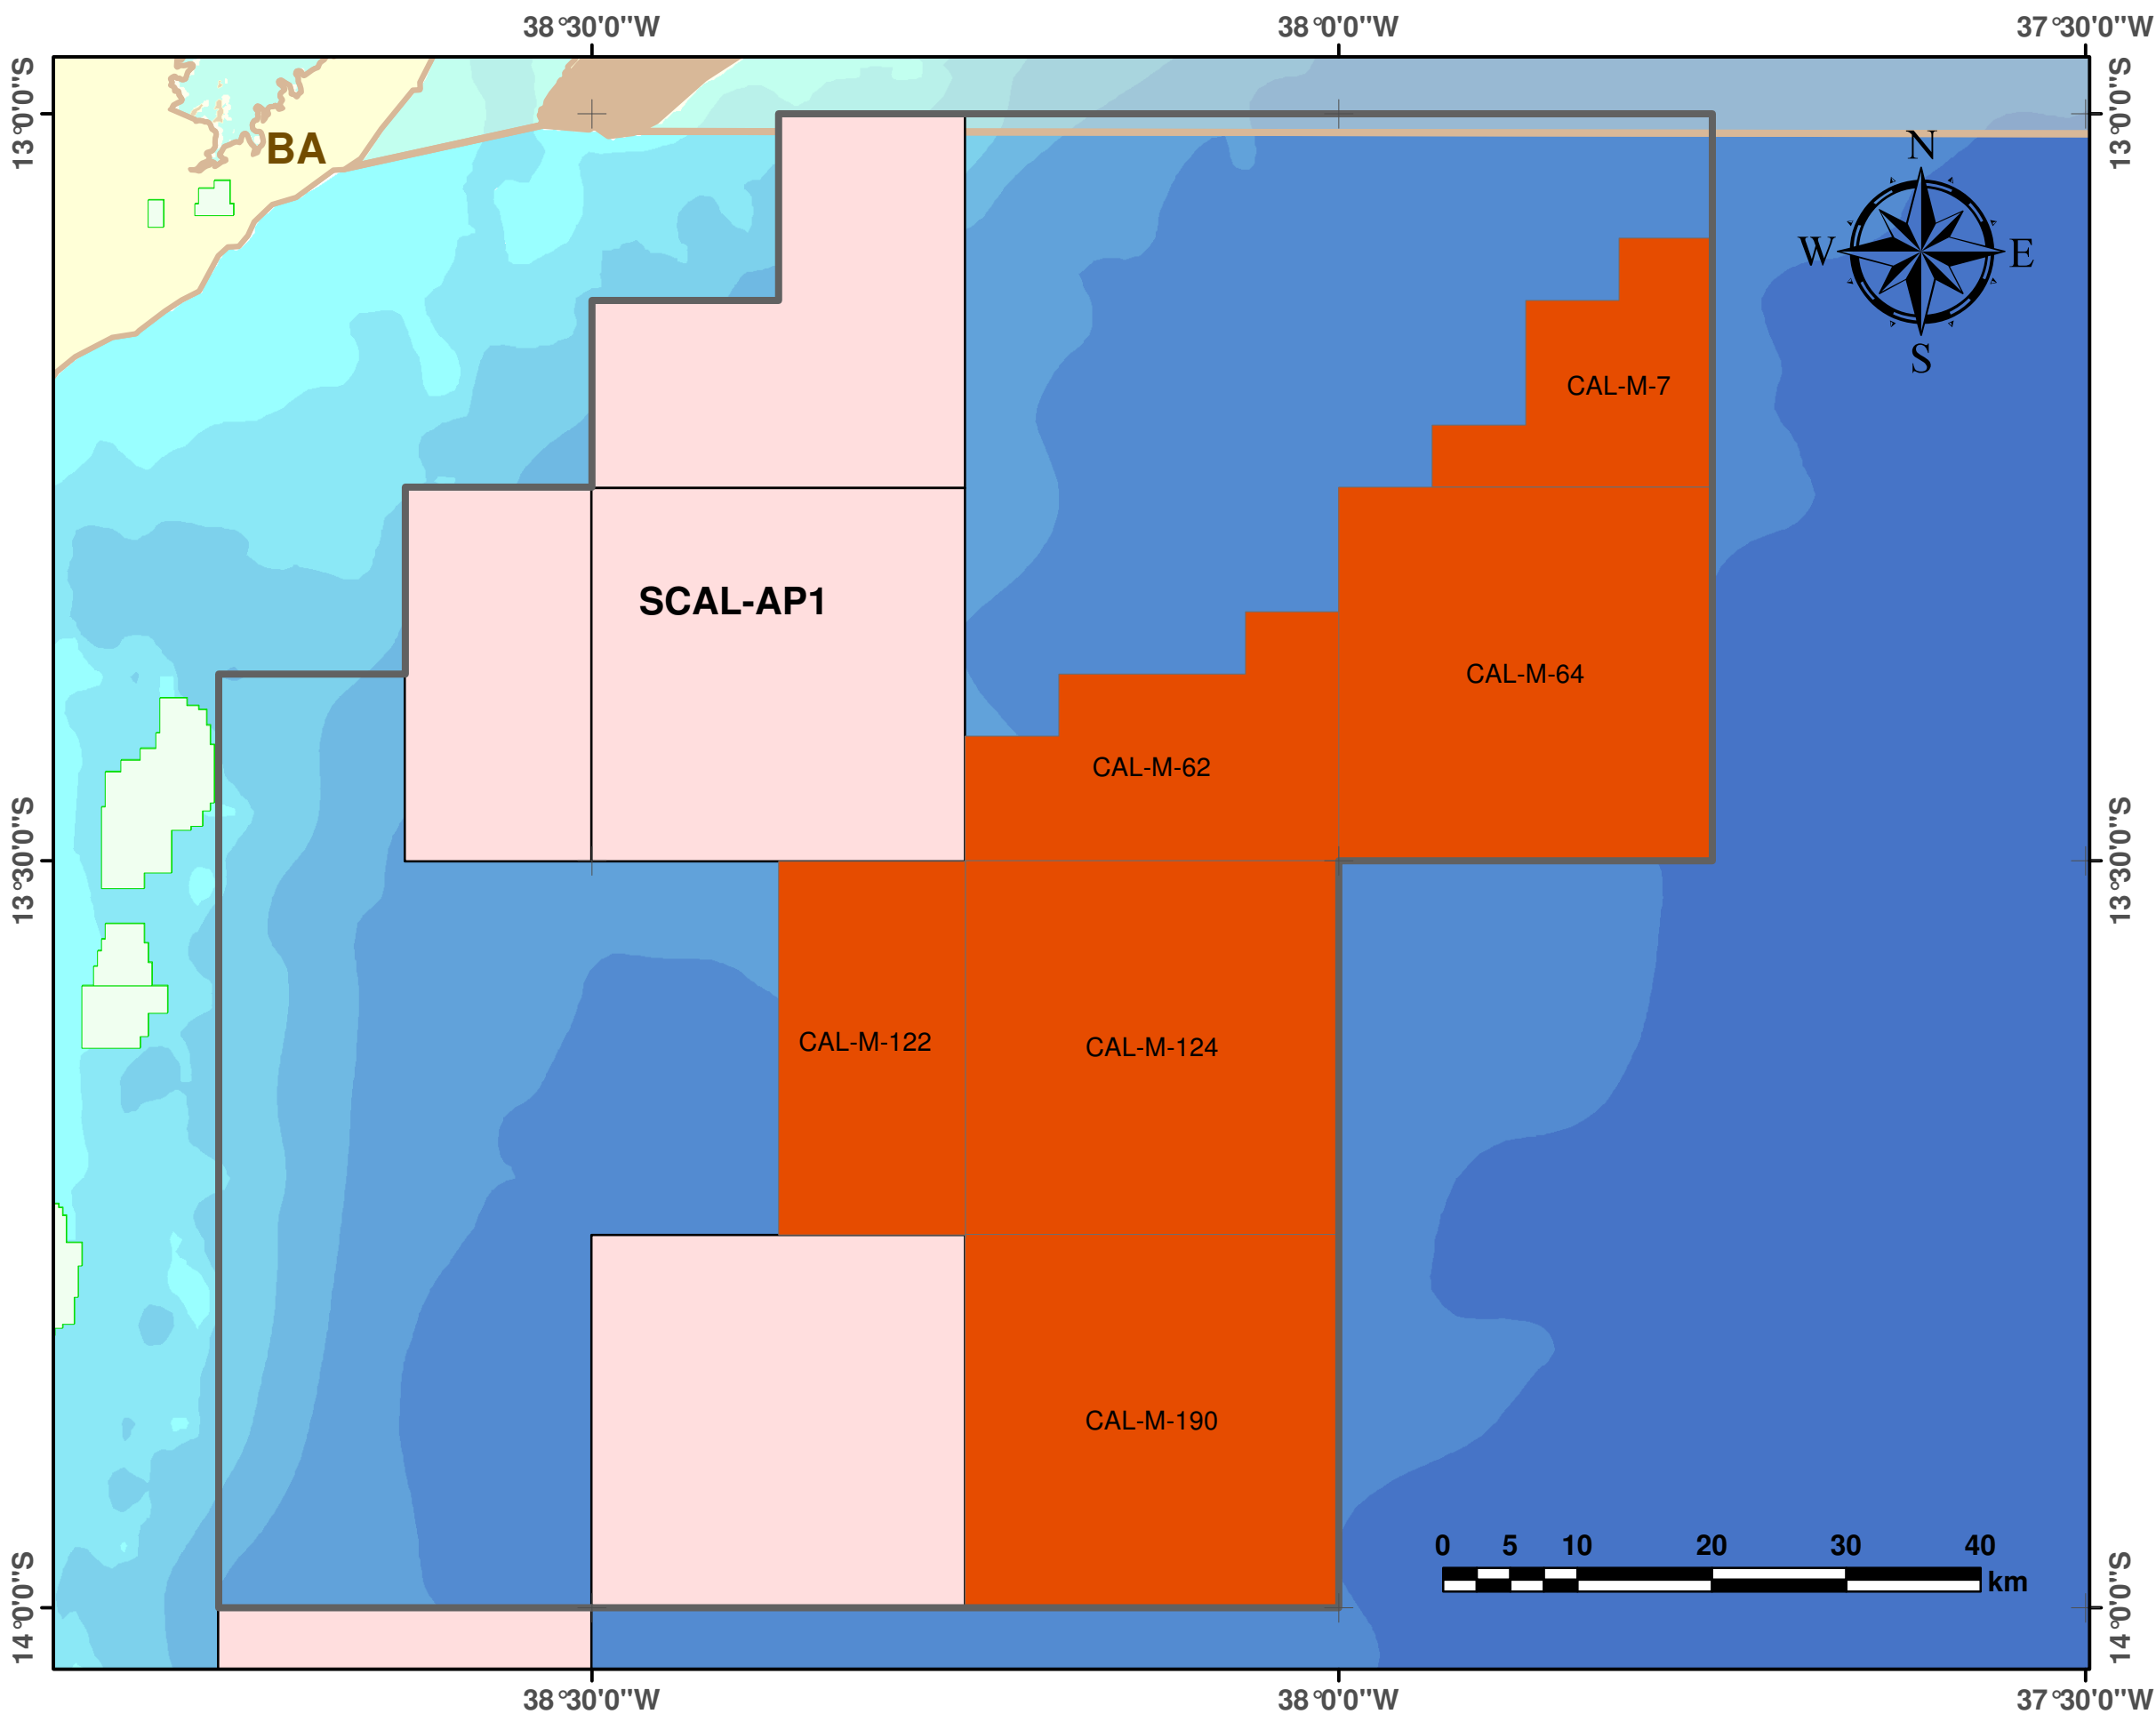

Blocos Exploratórios - Setor SCAL-AP1 - Bacia de Camamu-Almada

Exploratory Blocks - SCAL-AP1 Sector - Camamu-Almada Basin

Legenda / Legend

- Blocos Ofertados - Rodada 13 / Offered Blocks - Round 13
- Setor R13 / Sector R13
- Rodada 6 / Round 6
- Campos de Produção / Oil Fields
- Bacia Sedimentar / Sedimentary Basin
- Embasamento / Basement Units

DADOS DO MAPA:

Série "Mapas da Rodada 13"
Data de criação: 09/06/2015
Datum: SIRGAS 2000
Escala: 1:500.000

Equipe de Geoprocessamento
Superintendência de Dados Técnicos -SDT