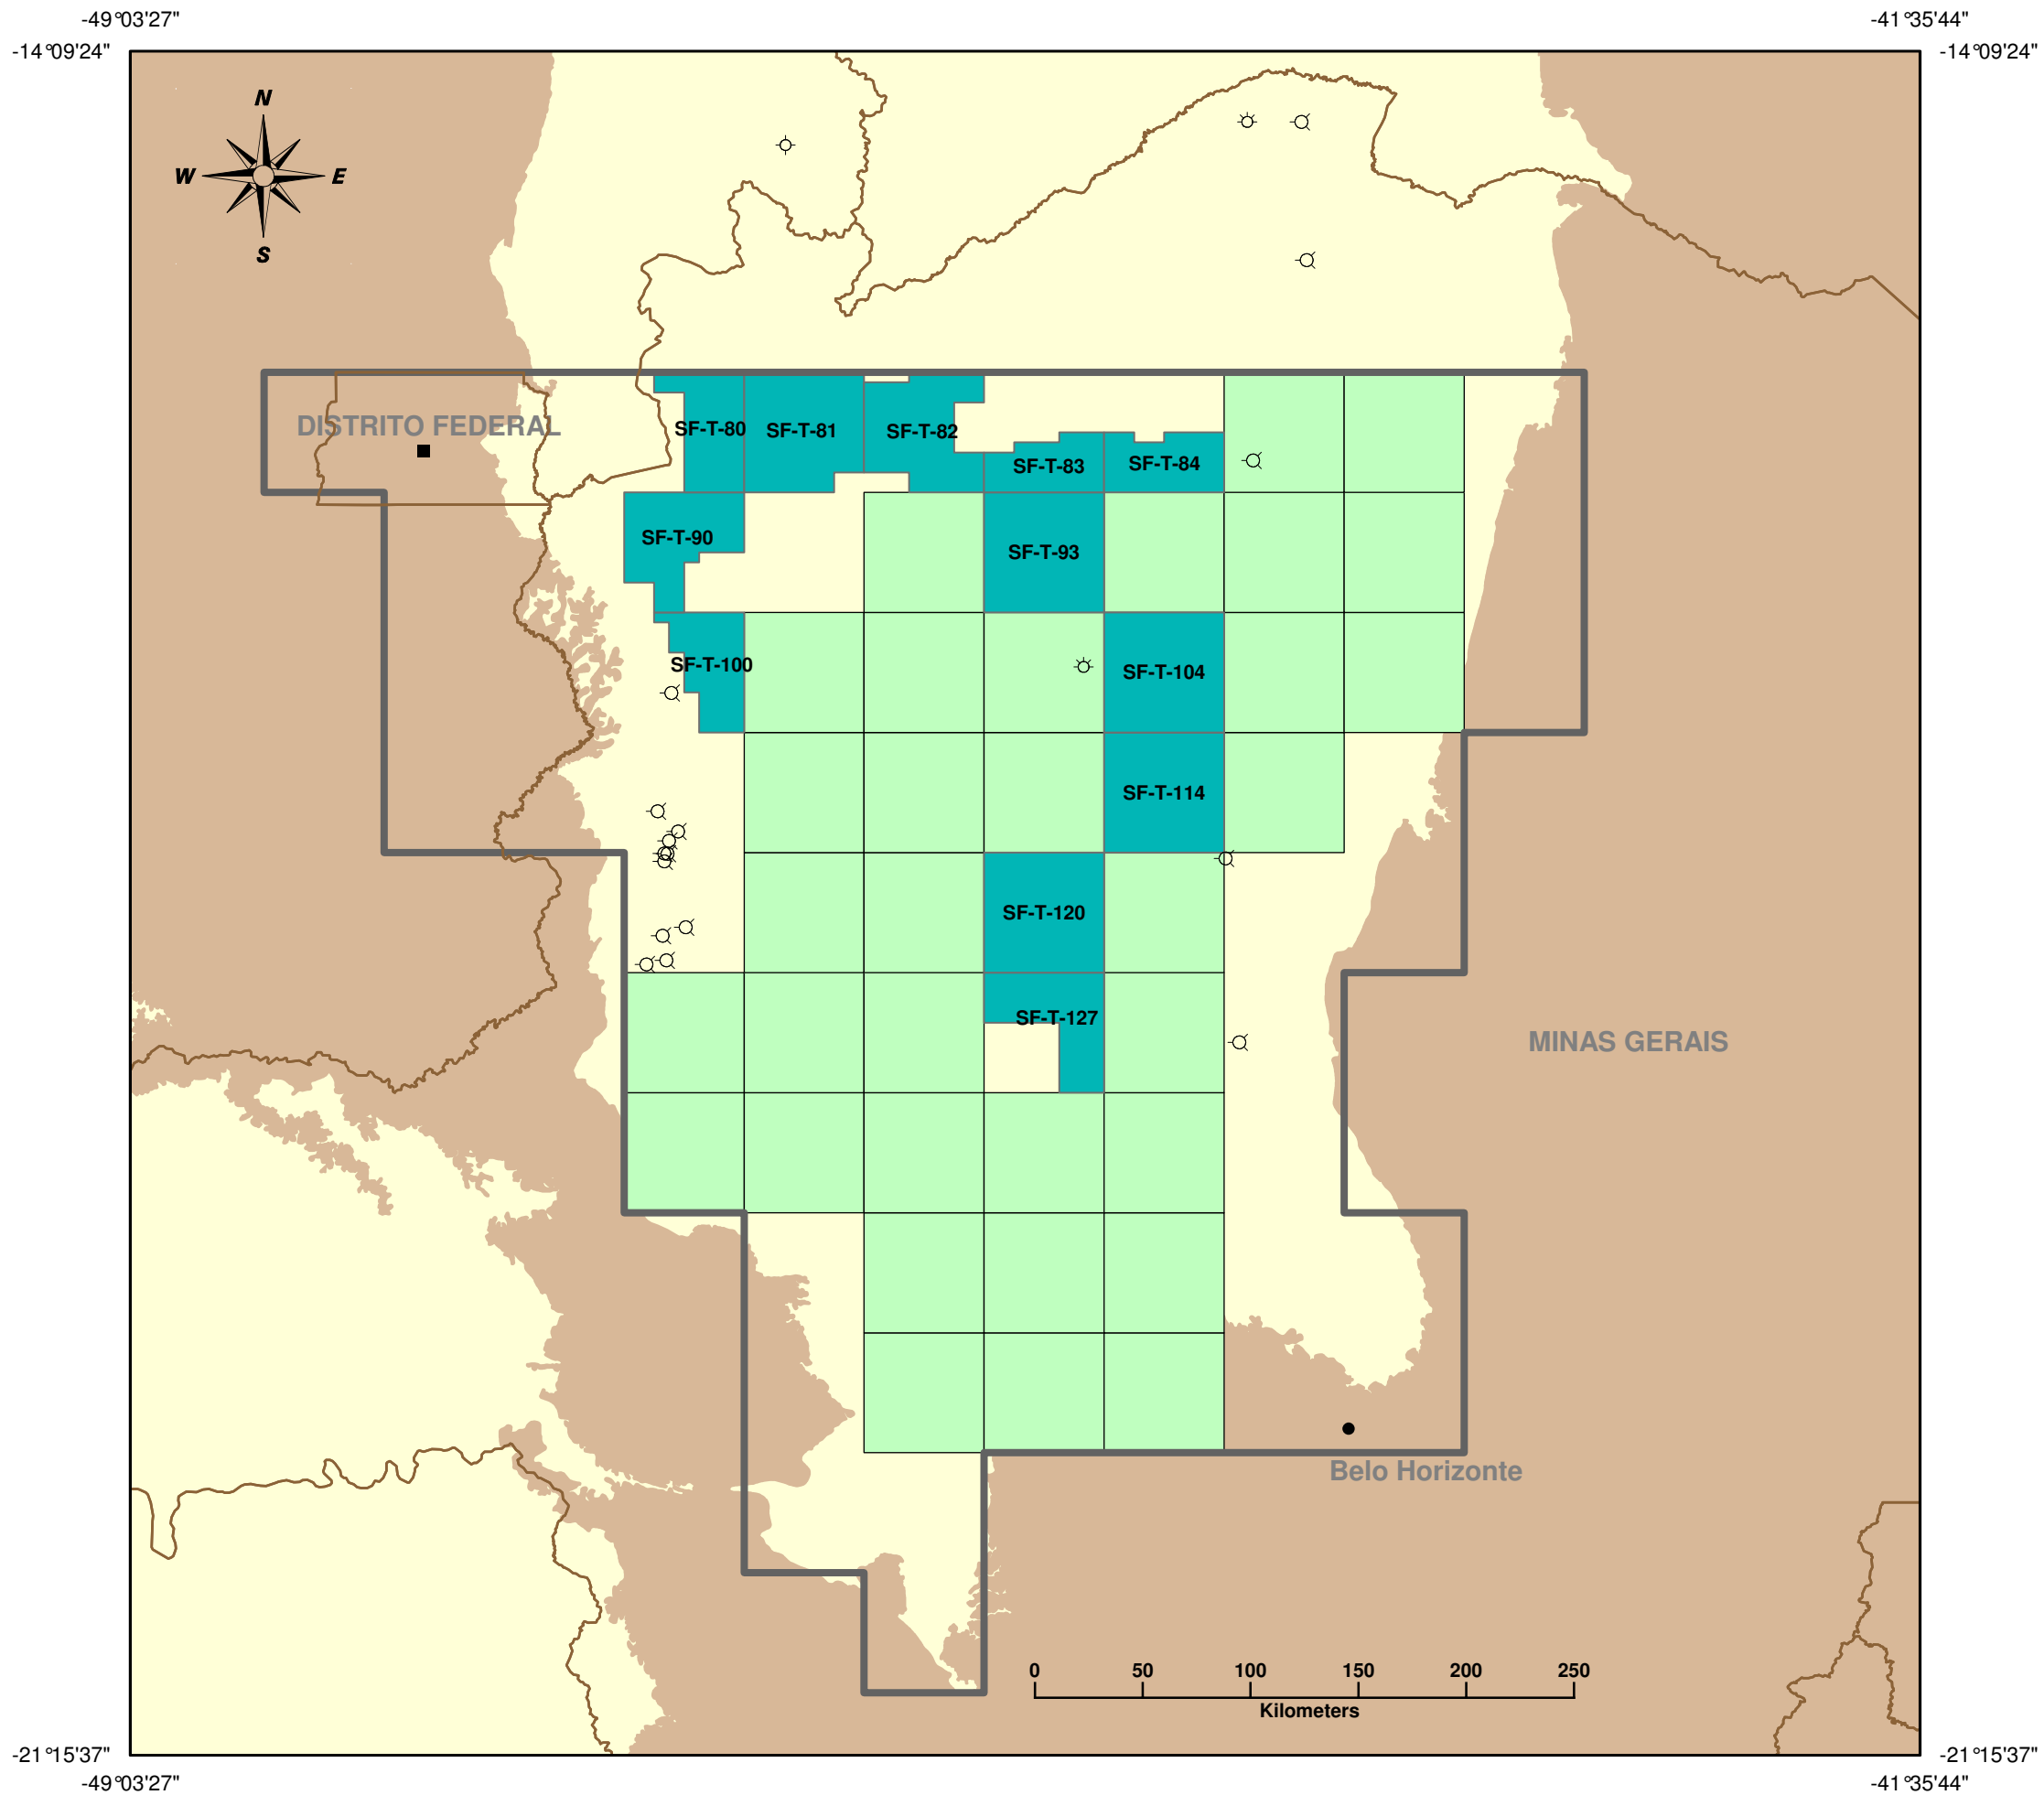

Localização dos Poços - Setor SSF-S - Bacia de São Francisco

Well's Spot - SSF-S Sector - São Francisco Basins

Legenda - Legend	
Classificação - Remarks	
□ (square with circle)	Observação - <i>Special</i>
⊗ (circle with cross)	Seco com Indícios de Gás <i>Dry Hole Gas Shows</i>
◇ (diamond)	Seco sem Indícios - <i>Dry Hole</i>
A	Estados - <i>States</i>
• (dot)	Capitais - <i>Capitals</i>
▭ (thick border)	Setor - <i>Sector</i>
■ (teal)	Blocos Oferecidos na Décima Rodada <i>Offered Blocks - Brasil Round 10</i>
■ (light green)	Campos em Produção ou Desenvolvimento <i>Fields under Production or Development</i>
■ (yellow)	Blocos Exploratórios sob Concessão <i>Exploratory Blocks under Concession</i>
■ (medium green)	Rodada 7 - <i>Round 7</i>
— (dashed line)	Limites Estaduais - <i>States Borders</i>
■ (yellow)	Bacias Sedimentares <i>Sedimentaries Basins</i>
■ (brown)	Embasamento <i>Igneous and Metamorphic Terrains</i>