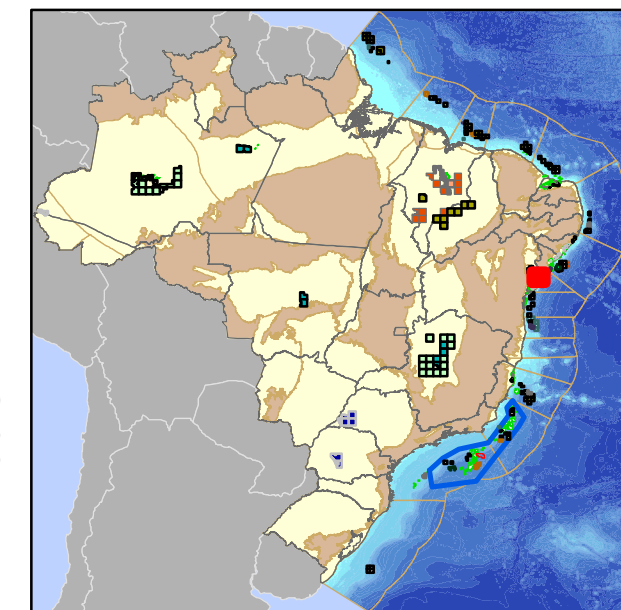

Áreas com Acumulações Marginais - Área de Araçás Leste - Setor SREC-T2 - Bacia do Recôncavo

Marginal Fields - Araçás Leste Field - SREC-T2 Sector - Recôncavo Basin

Legenda / Legend

-  Acumulação Marginal / Marginal Field
-  Setor R4-AM / Sector R4-MF
-  Rodada 9 / Round 9
-  Rodada 11 / Round 11
-  Rodada 12 / Round 12
-  Rodada 13 / Round 13
-  Campos de Produção / Oil Fields
-  Bacia Sedimentar / Sedimentary Basin
-  Embasamento / Basement Units

DADOS DO MAPA:

Série "Mapas da Rodada 4 -
Acumulações Marginais"
Data de criação: 16/09/2016
Datum: SIRGAS 2000
Escala: 1:350.000

Equipe de Geoprocessamento
Superintendência de Dados Técnicos -SDT