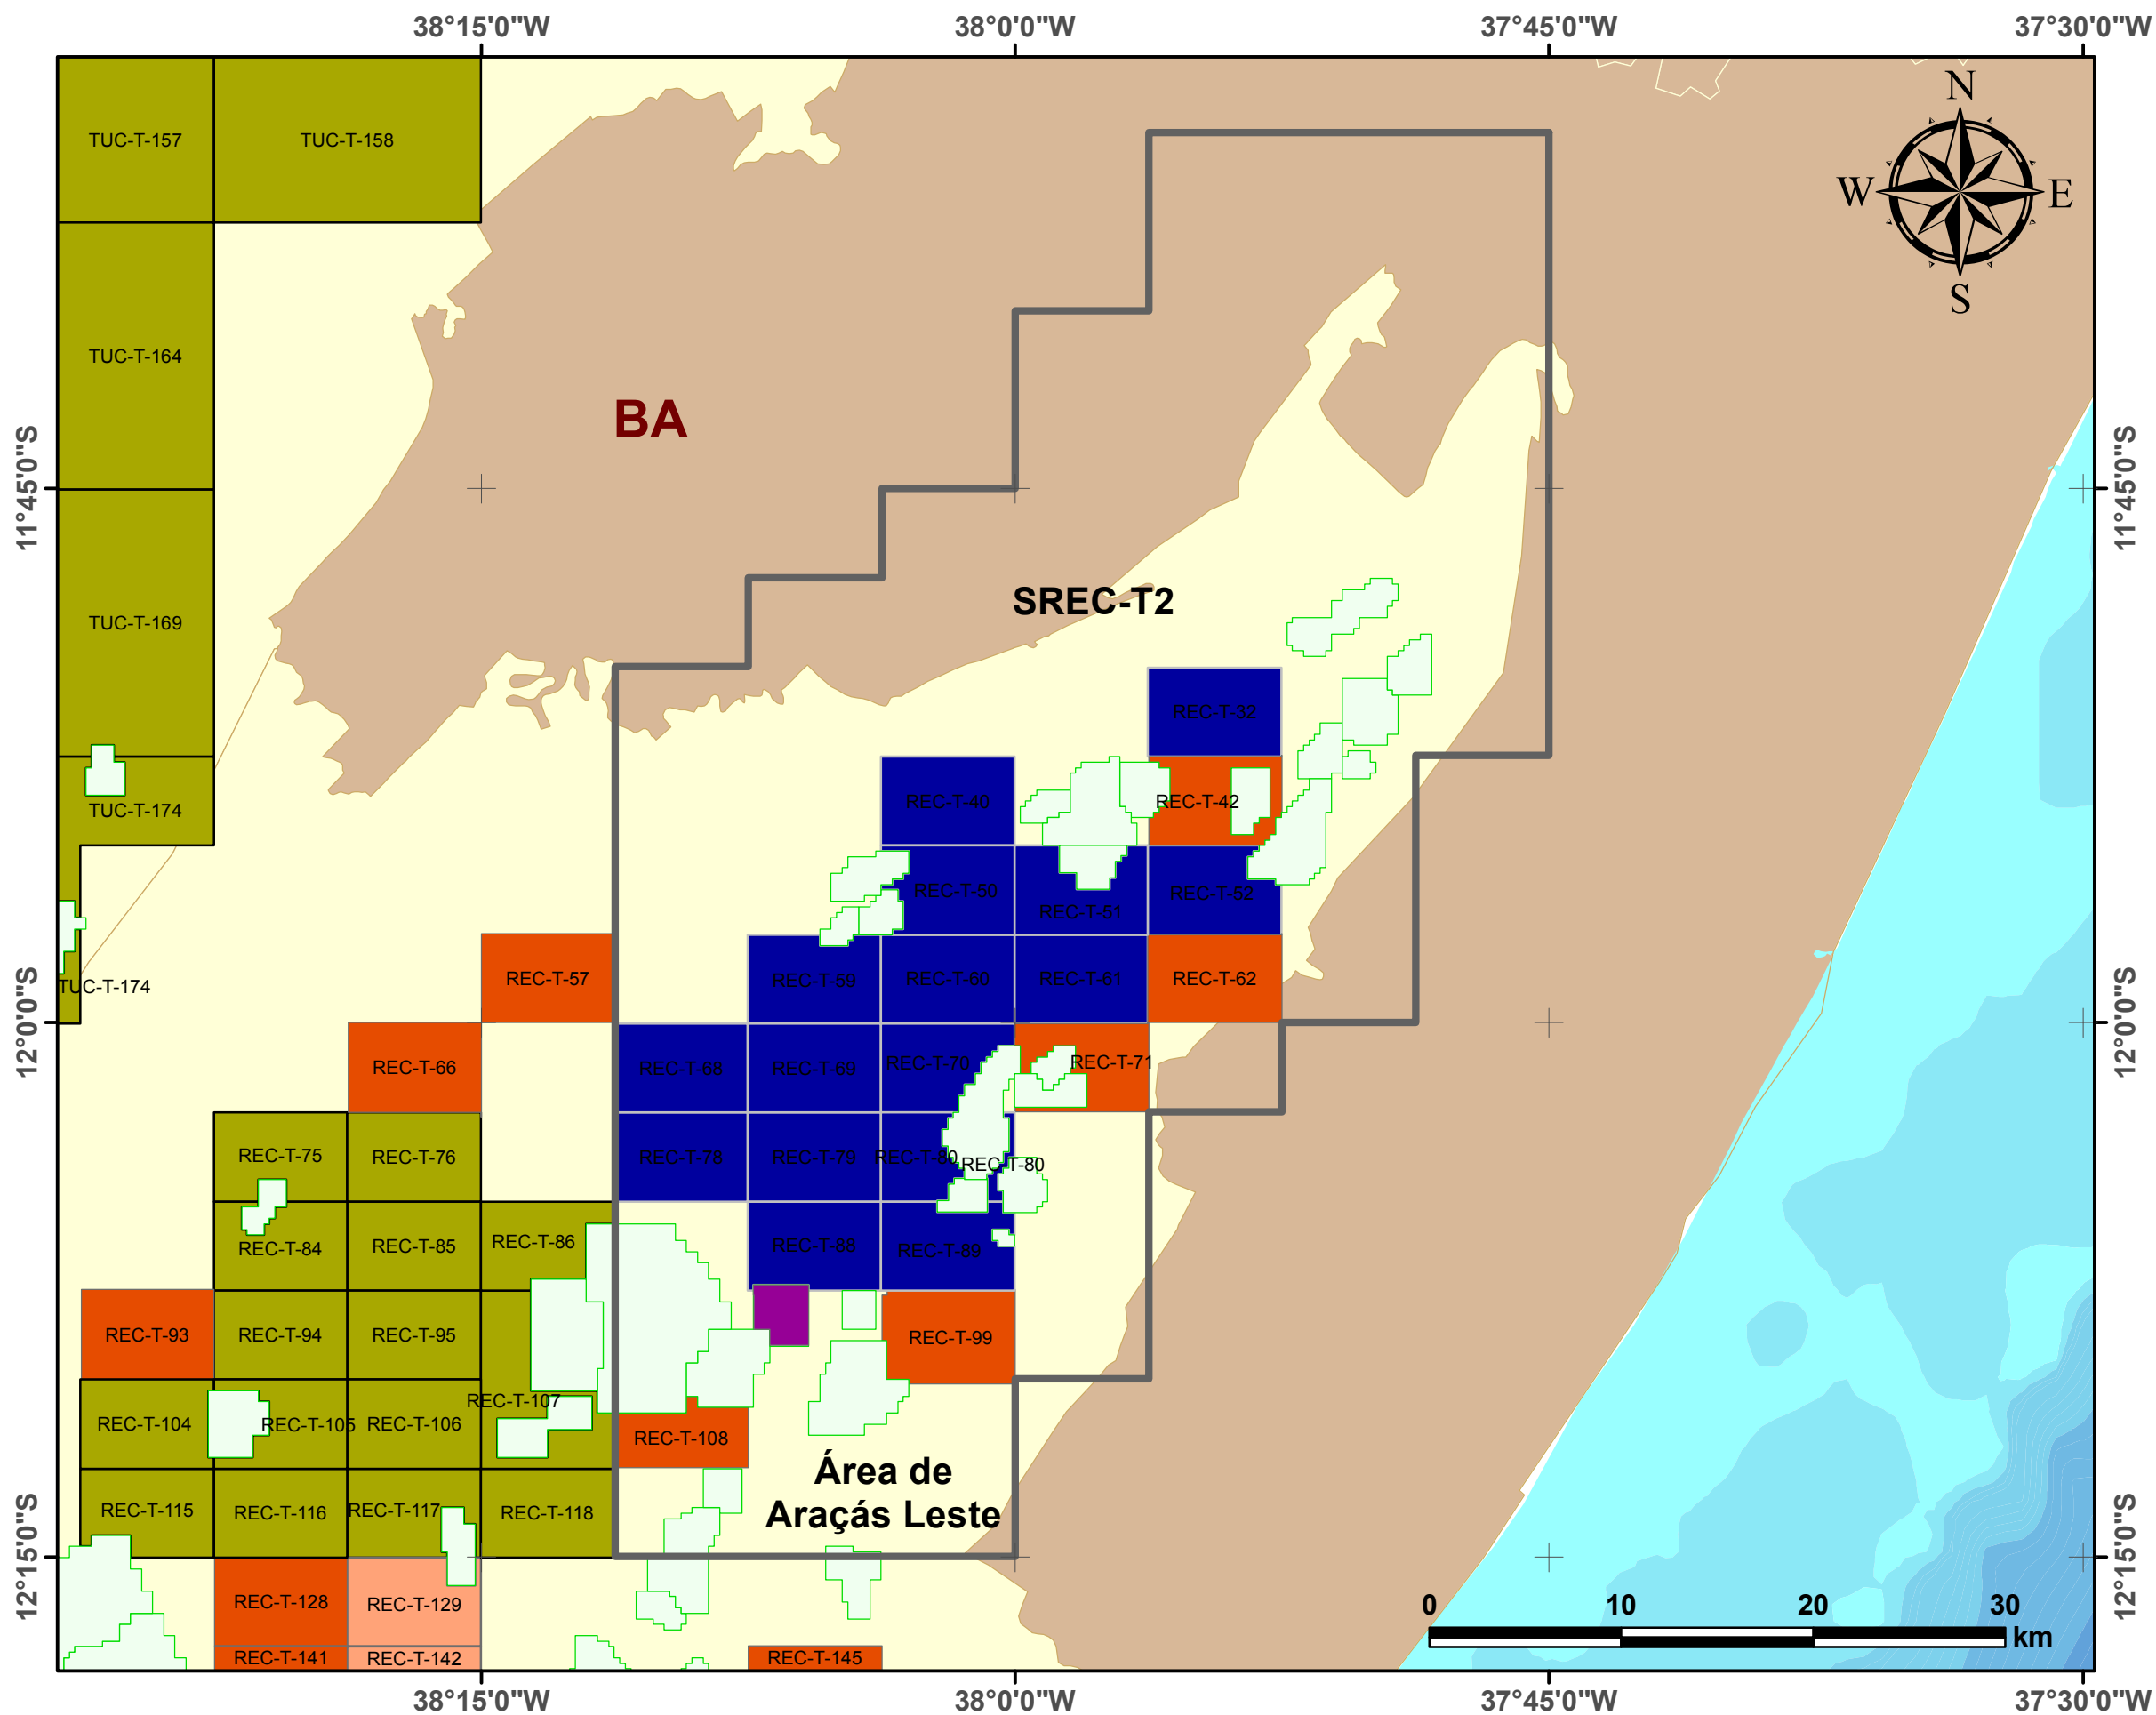

Áreas com Acumulações Marginais - Área de Araçás Leste - Setor SREC-T2 - Bacia do Recôncavo

Marginal Fields - Araçás Leste Field - SREC-T2 Sector - Recôncavo Basin

Legenda / Legend

-  Acumulação Marginal / Marginal Field
-  Setor R4-AM / Sector R4-MF
-  Rodada 9 / Round 9
-  Rodada 11 / Round 11
-  Rodada 12 / Round 12
-  Rodada 13 / Round 13
-  Campos de Produção / Oil Fields
-  Bacia Sedimentar / Sedimentary Basin
-  Embasamento / Basement Units

DADOS DO MAPA:

Série "Mapas da Rodada 4 -
Acumulações Marginais"
Data de criação: 16/09/2016
Datum: SIRGAS 2000
Escala: 1:350.000

Equipe de Geoprocessamento
Superintendência de Dados Técnicos -SDT