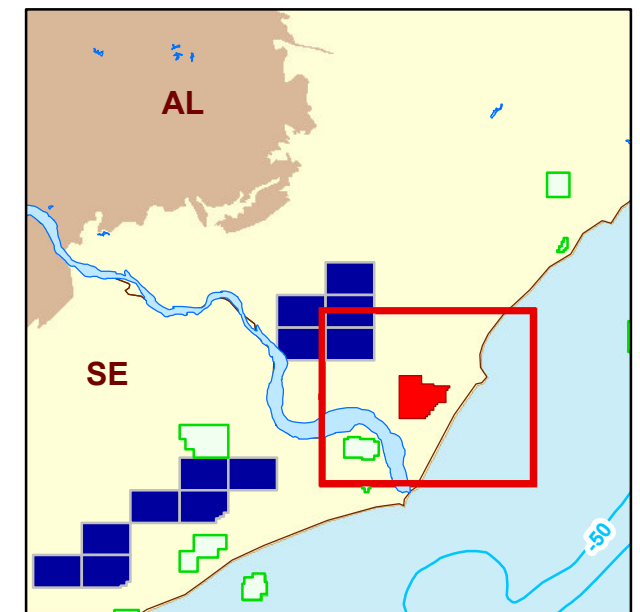

36°27'30"W

36°25'0"W

36°22'30"W

36°20'0"W

36°17'30"W

36°15'0"W

Legenda / Legend

- Setor / Sector
- Acumulações Marginais / Marginal Fields
- Rodada 12 / Round 12
- Campos de Produção / Oil Fields
- Bacias Sedimentares / Sedimentary Basins
- Embasamento / Basement Units
- Rio / River

Data de criação: 20/05/2019
Datum: SIRGAS 2000
Escala: 1:100.000
ANP/SDT