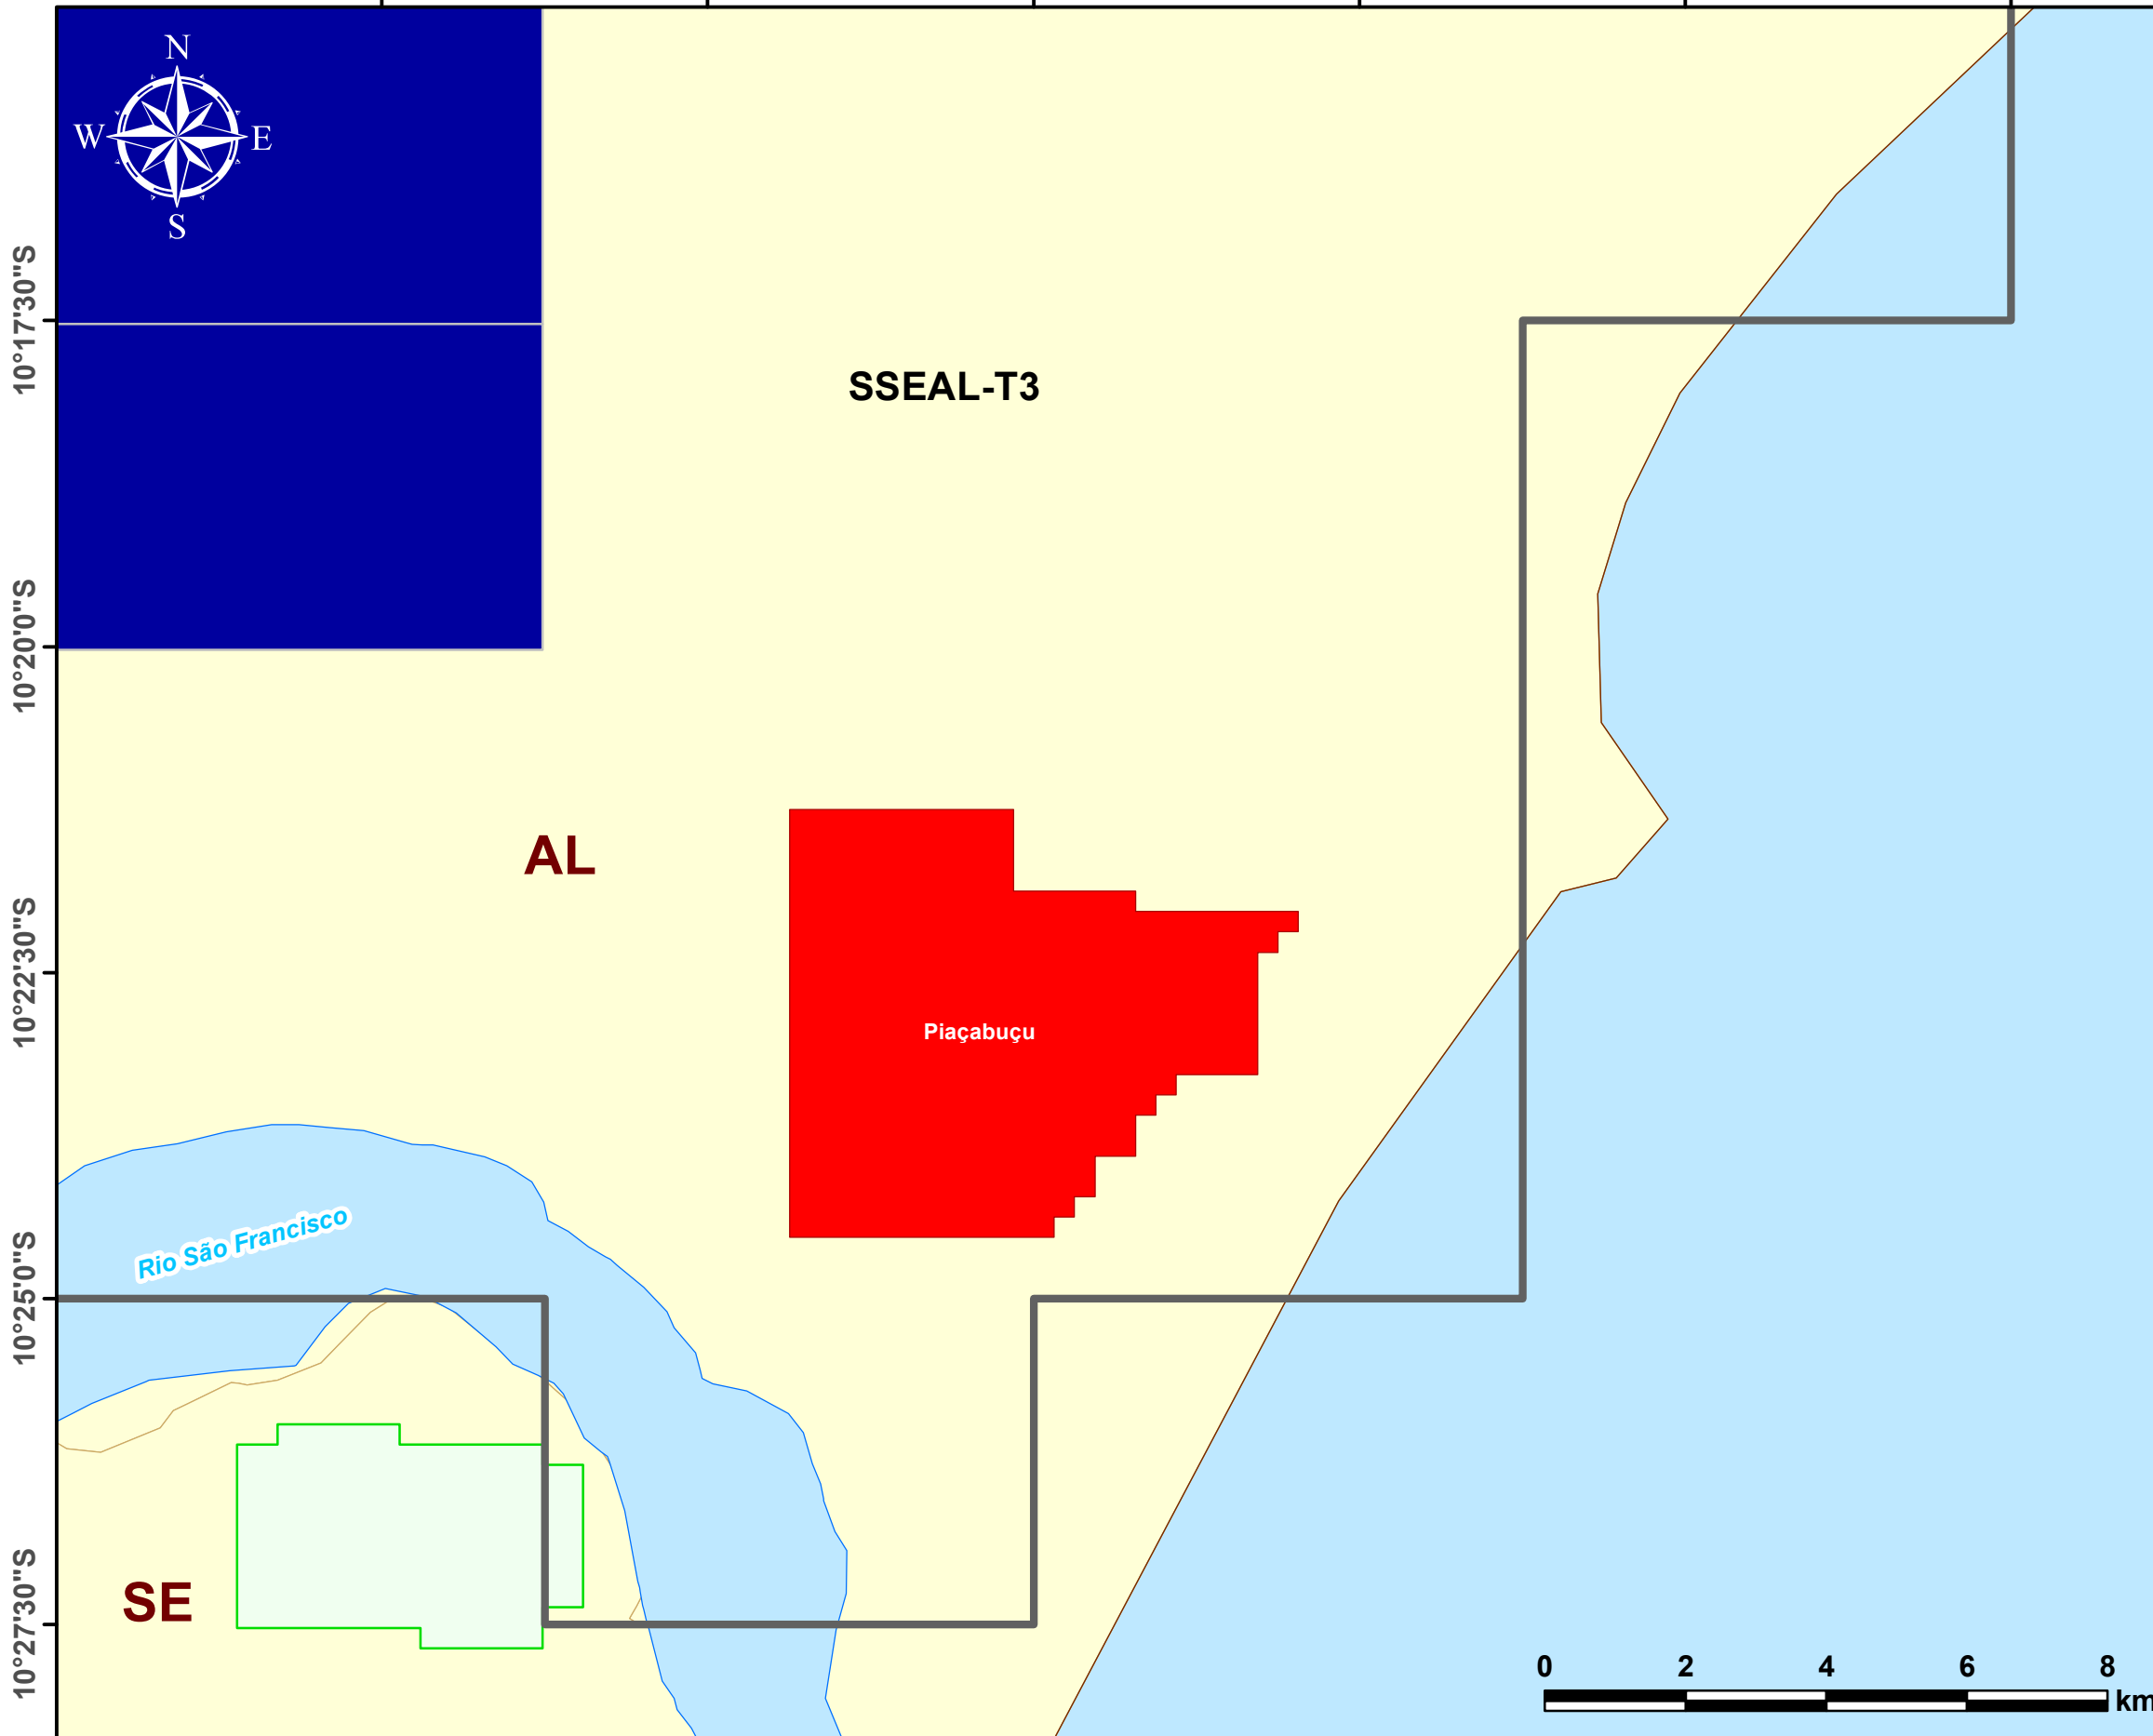

36°27'30"W

36°25'0"W

36°22'30"W

36°20'0"W

36°17'30"W

36°15'0"W

Legenda / Legend

- Setor / Sector
- Acumulações Marginais / Marginal Fields
- Rodada 12 / Round 12
- Campos de Produção / Oil Fields
- Bacias Sedimentares / Sedimentary Basins
- Embasamento / Basement Units
- Rio / River

Data de criação: 20/05/2019
Datum: SIRGAS 2000
Escala: 1:100.000
ANP/SDT