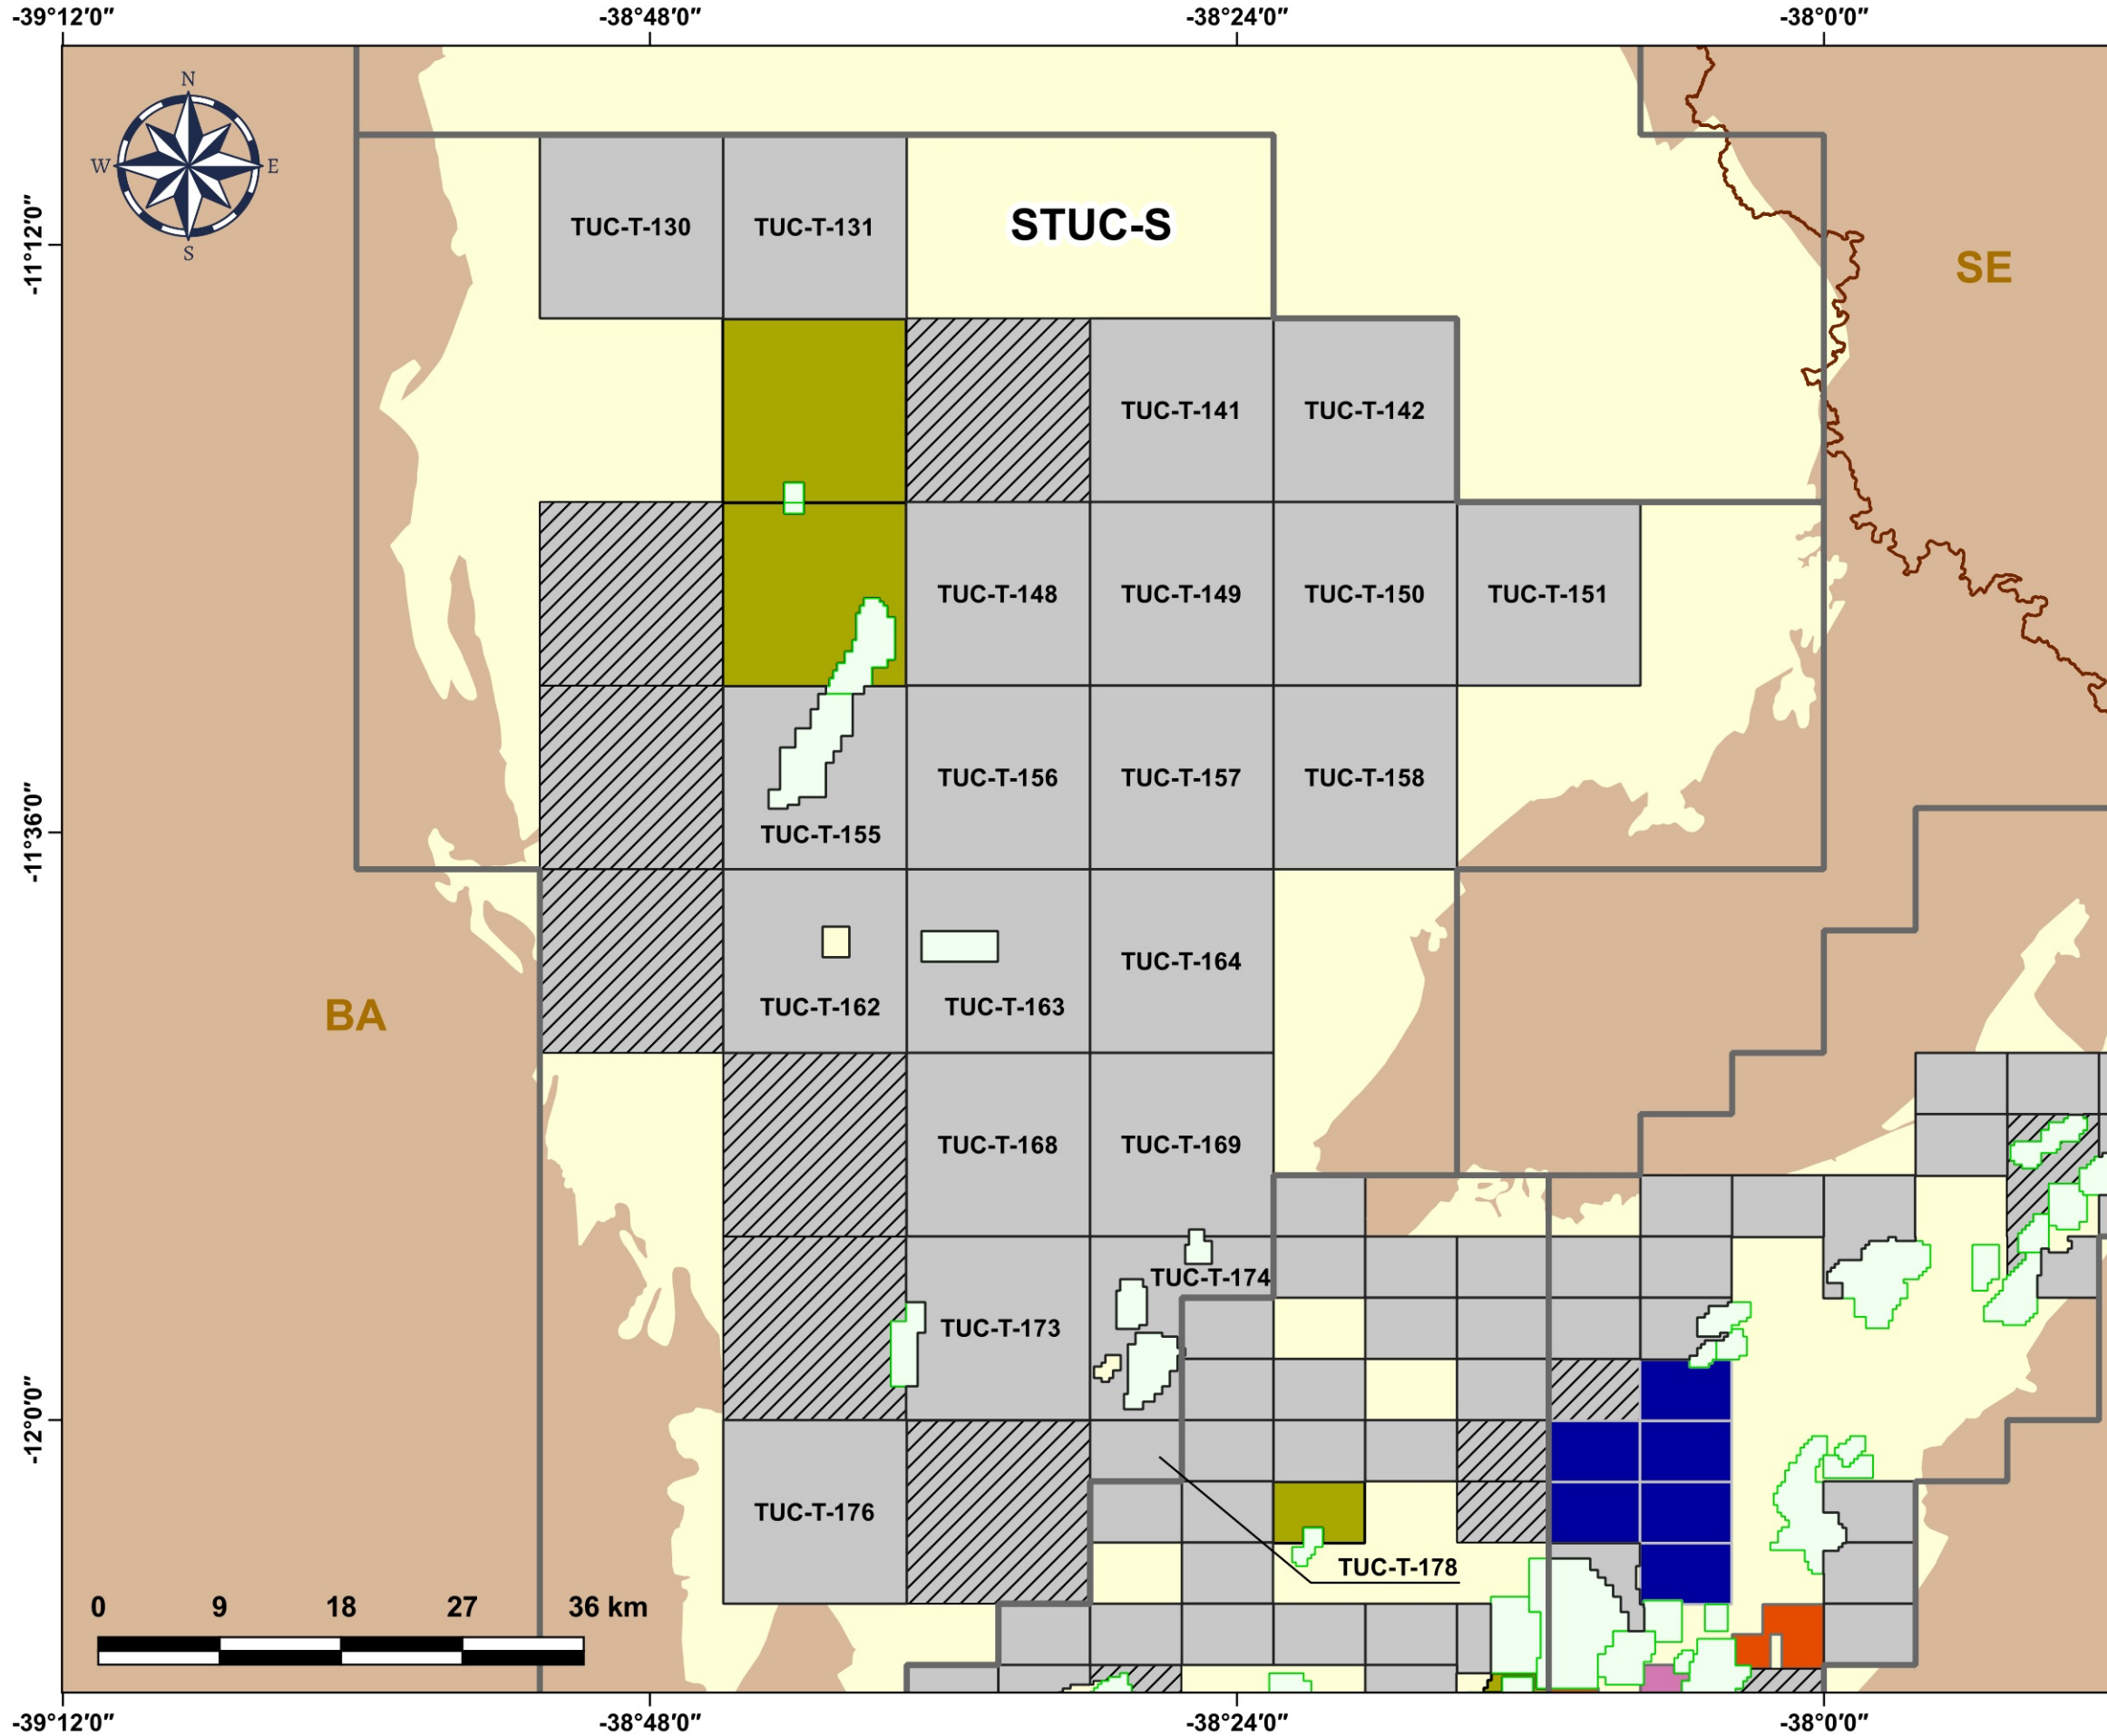

Blocos Exploratórios - Bacia de Tucano Sul

Exploratory Blocks - Tucano Sul Basin

Legenda / Legend

-  Setores OPC / OA Sectors
-  Blocos OPC / OA Blocks
-  Campos de Produção / Production Fields
-  Rodada 11 / Round 11
-  Rodada 12
-  Rodada 13
-  Rodada 14 / Round 14
-  Oferta Permanente / Open Acreage
-  Embasamento / Basement Units
-  Bacias Sedimentares Terrestres / Onshore Sedimentary Basins

Data de Atualização: 19/07/2024
DATUM: SIRGAS 2000
Escala: 1:450.000
ANP/SDT