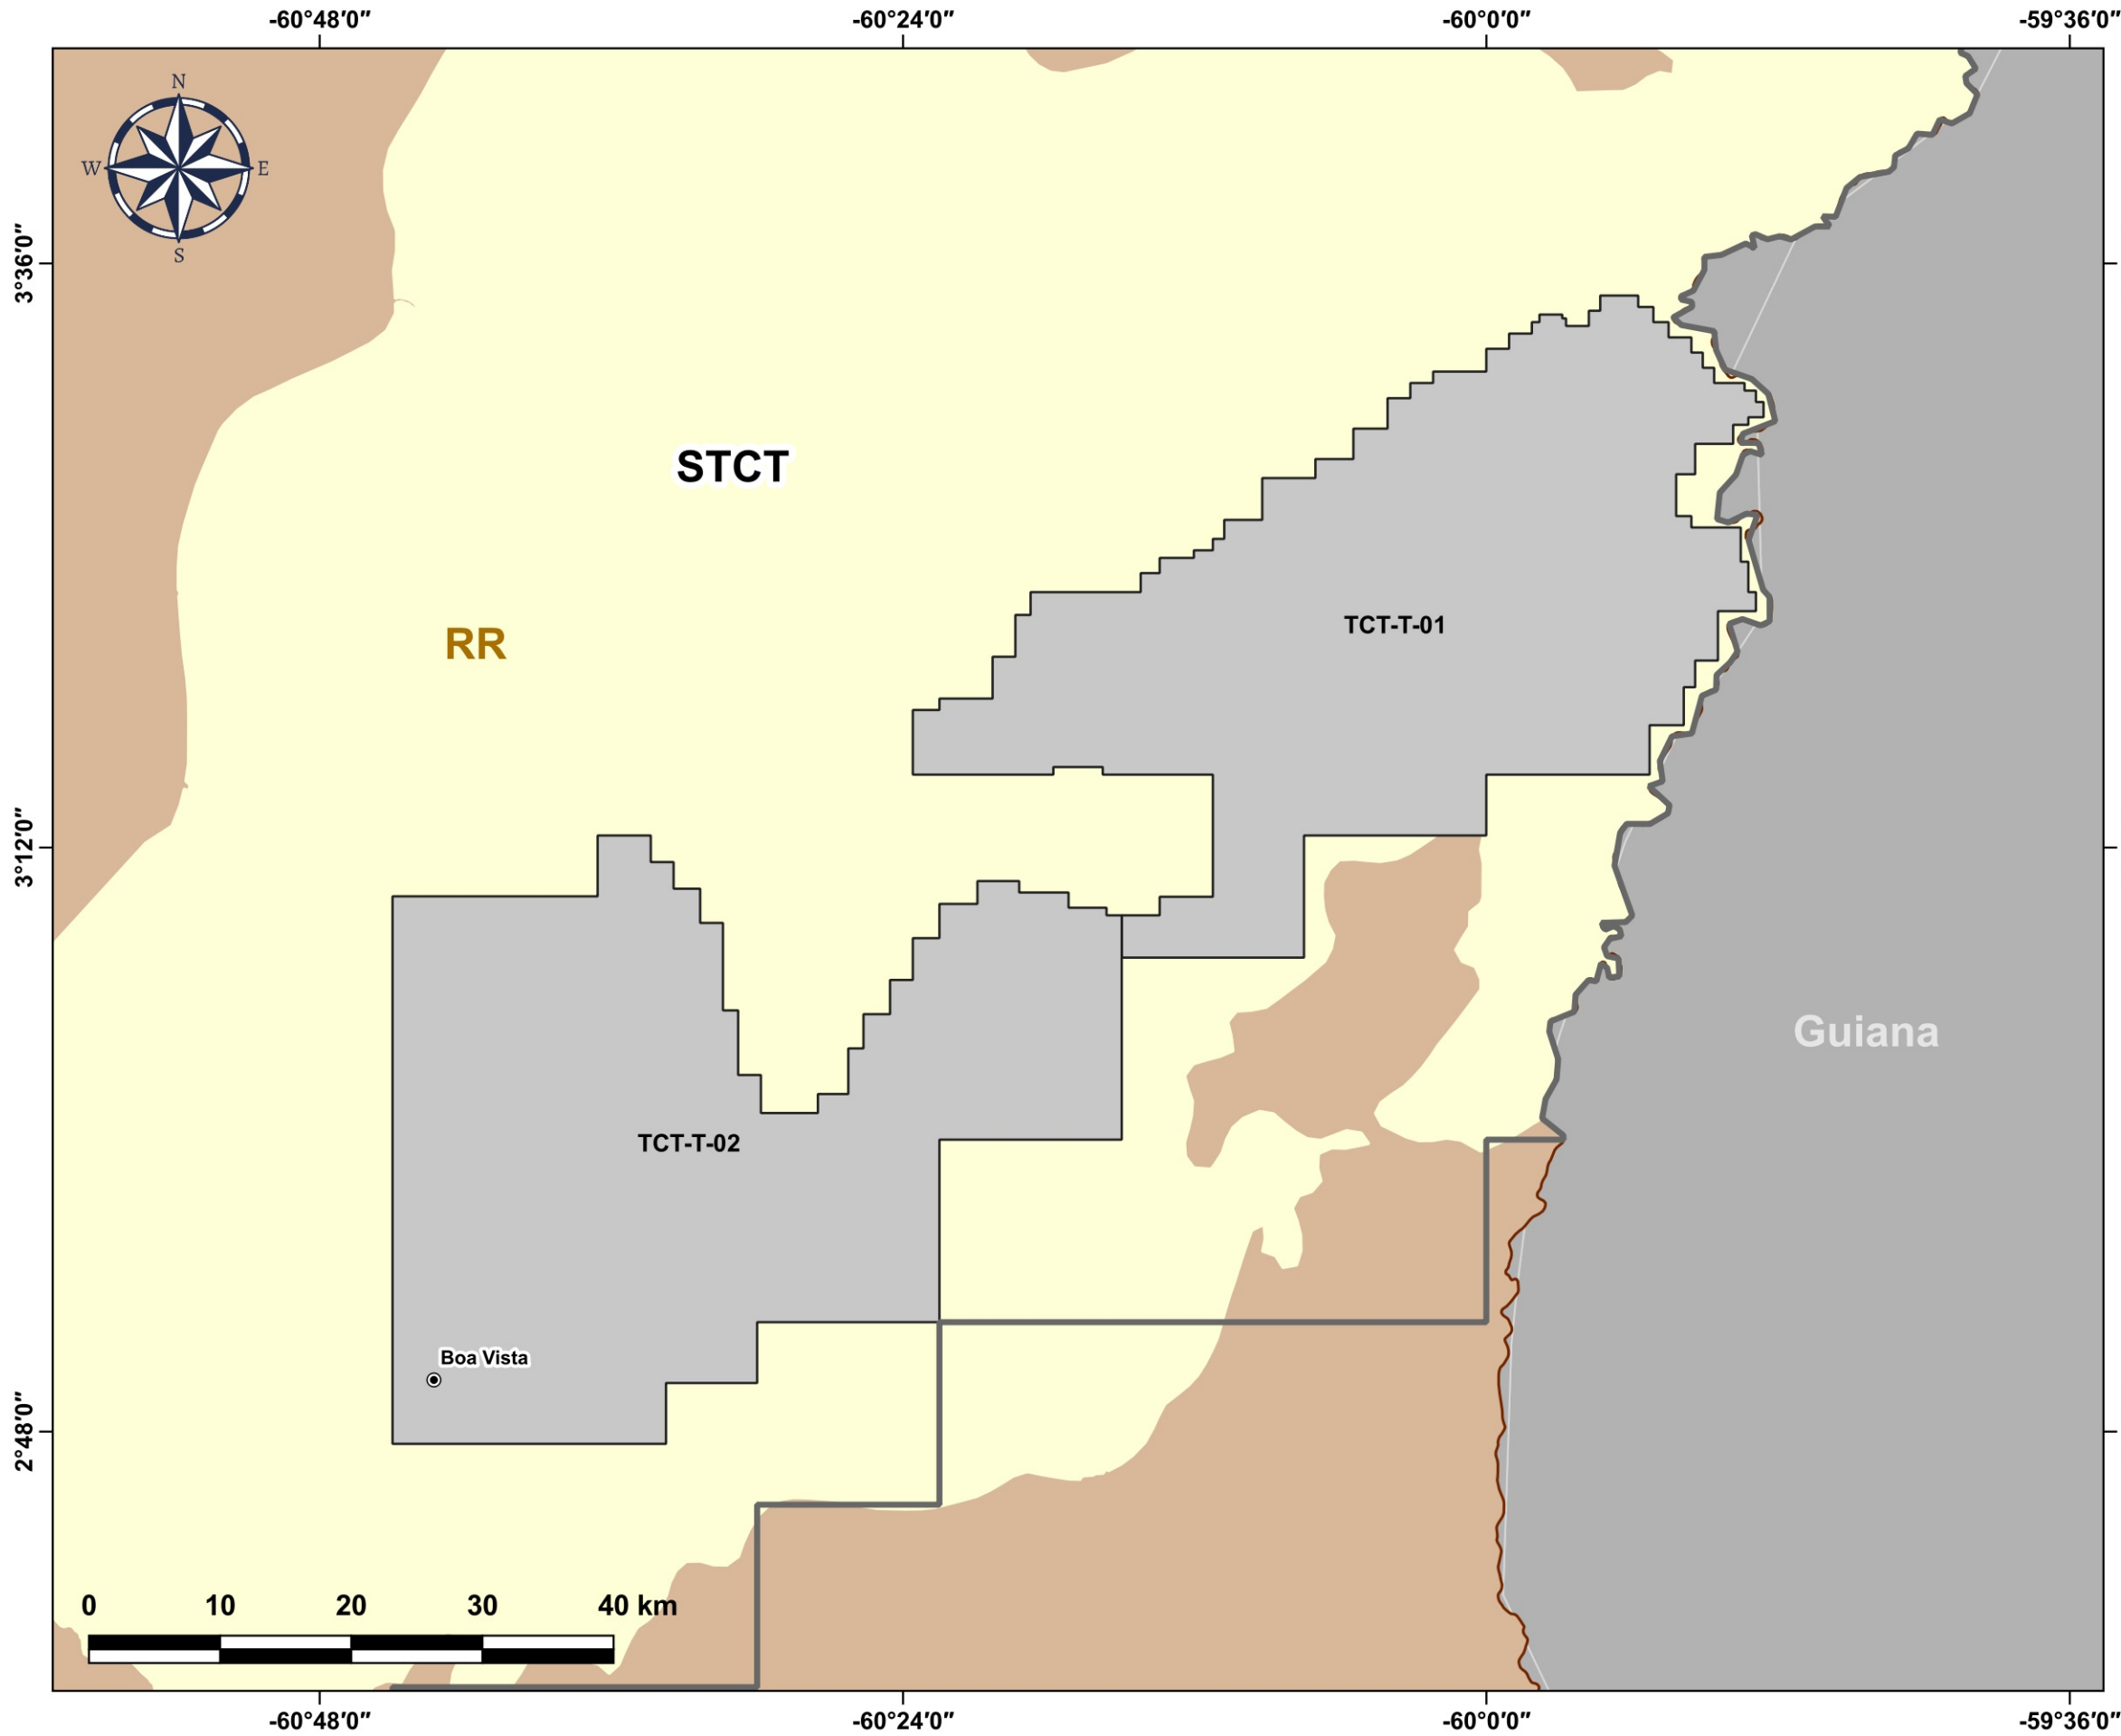

Blocos Exploratórios - Bacia do Tacutu

Exploratory Blocks - Tacutu Basin

Legenda / Legend

-  Setores OPC / OA Sectors
-  Blocos OPC / OA Sectors
-  Capitais / Capitals
-  Limites Estaduais / States Boundaries
-  Embasamento / Basement Units
-  Limites Internacionais / International Boundaries
-  Bacia Sedimentar Terrestre / Onshore Sedimentary Basin

Data de Atualização: 22/07/2024
 DATUM: SIRGAS 2000
 Escala: 1:500.000
 ANP/SDT