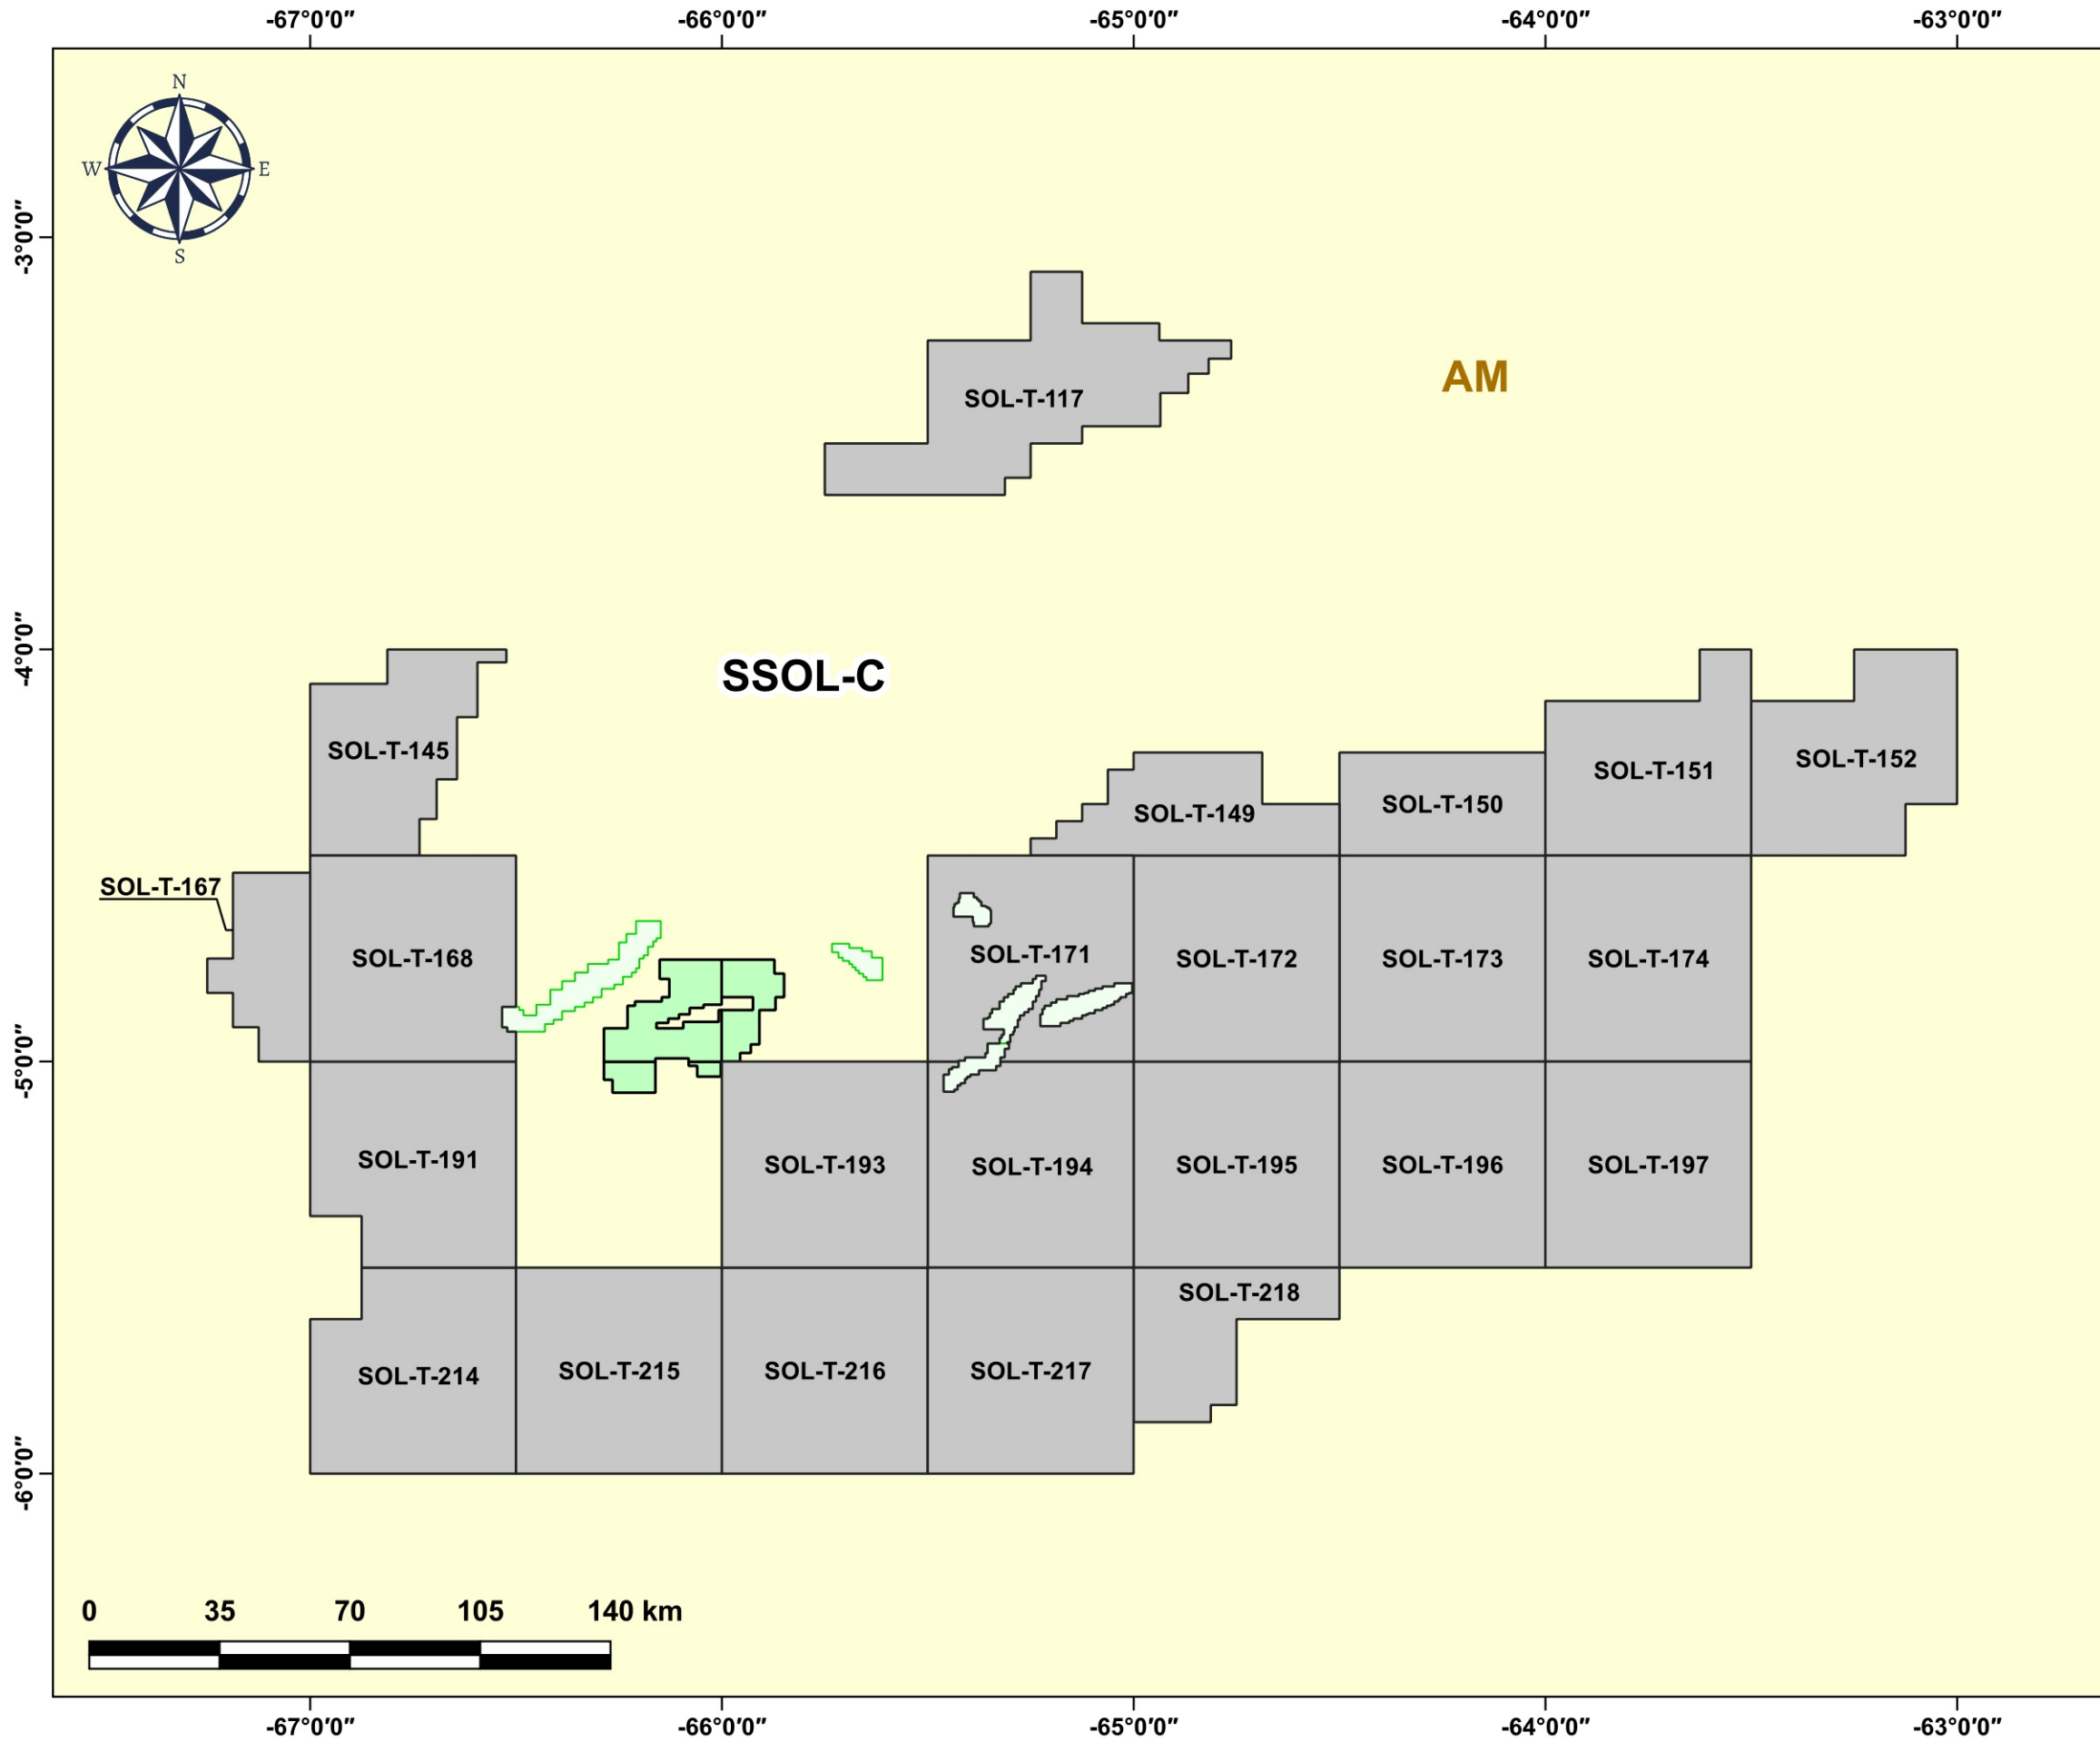

Blocos Exploratórios - Bacia do Solimões

Exploratory Blocks - Solimões Basin

Legenda / Legend

-  Setores OPC / OA Sectors
-  Blocos OPC / OA Blocks
-  Campos de Produção / Production Fields
-  Rodada 7 / Round 7
-  Bacias Sedimentares Terrestres / Onshore Sedimentary Basins

Data de Atualização: 19/07/2024
 DATUM: SIRGAS 2000
 Escala: 1:1.750.000
 ANP/SDT