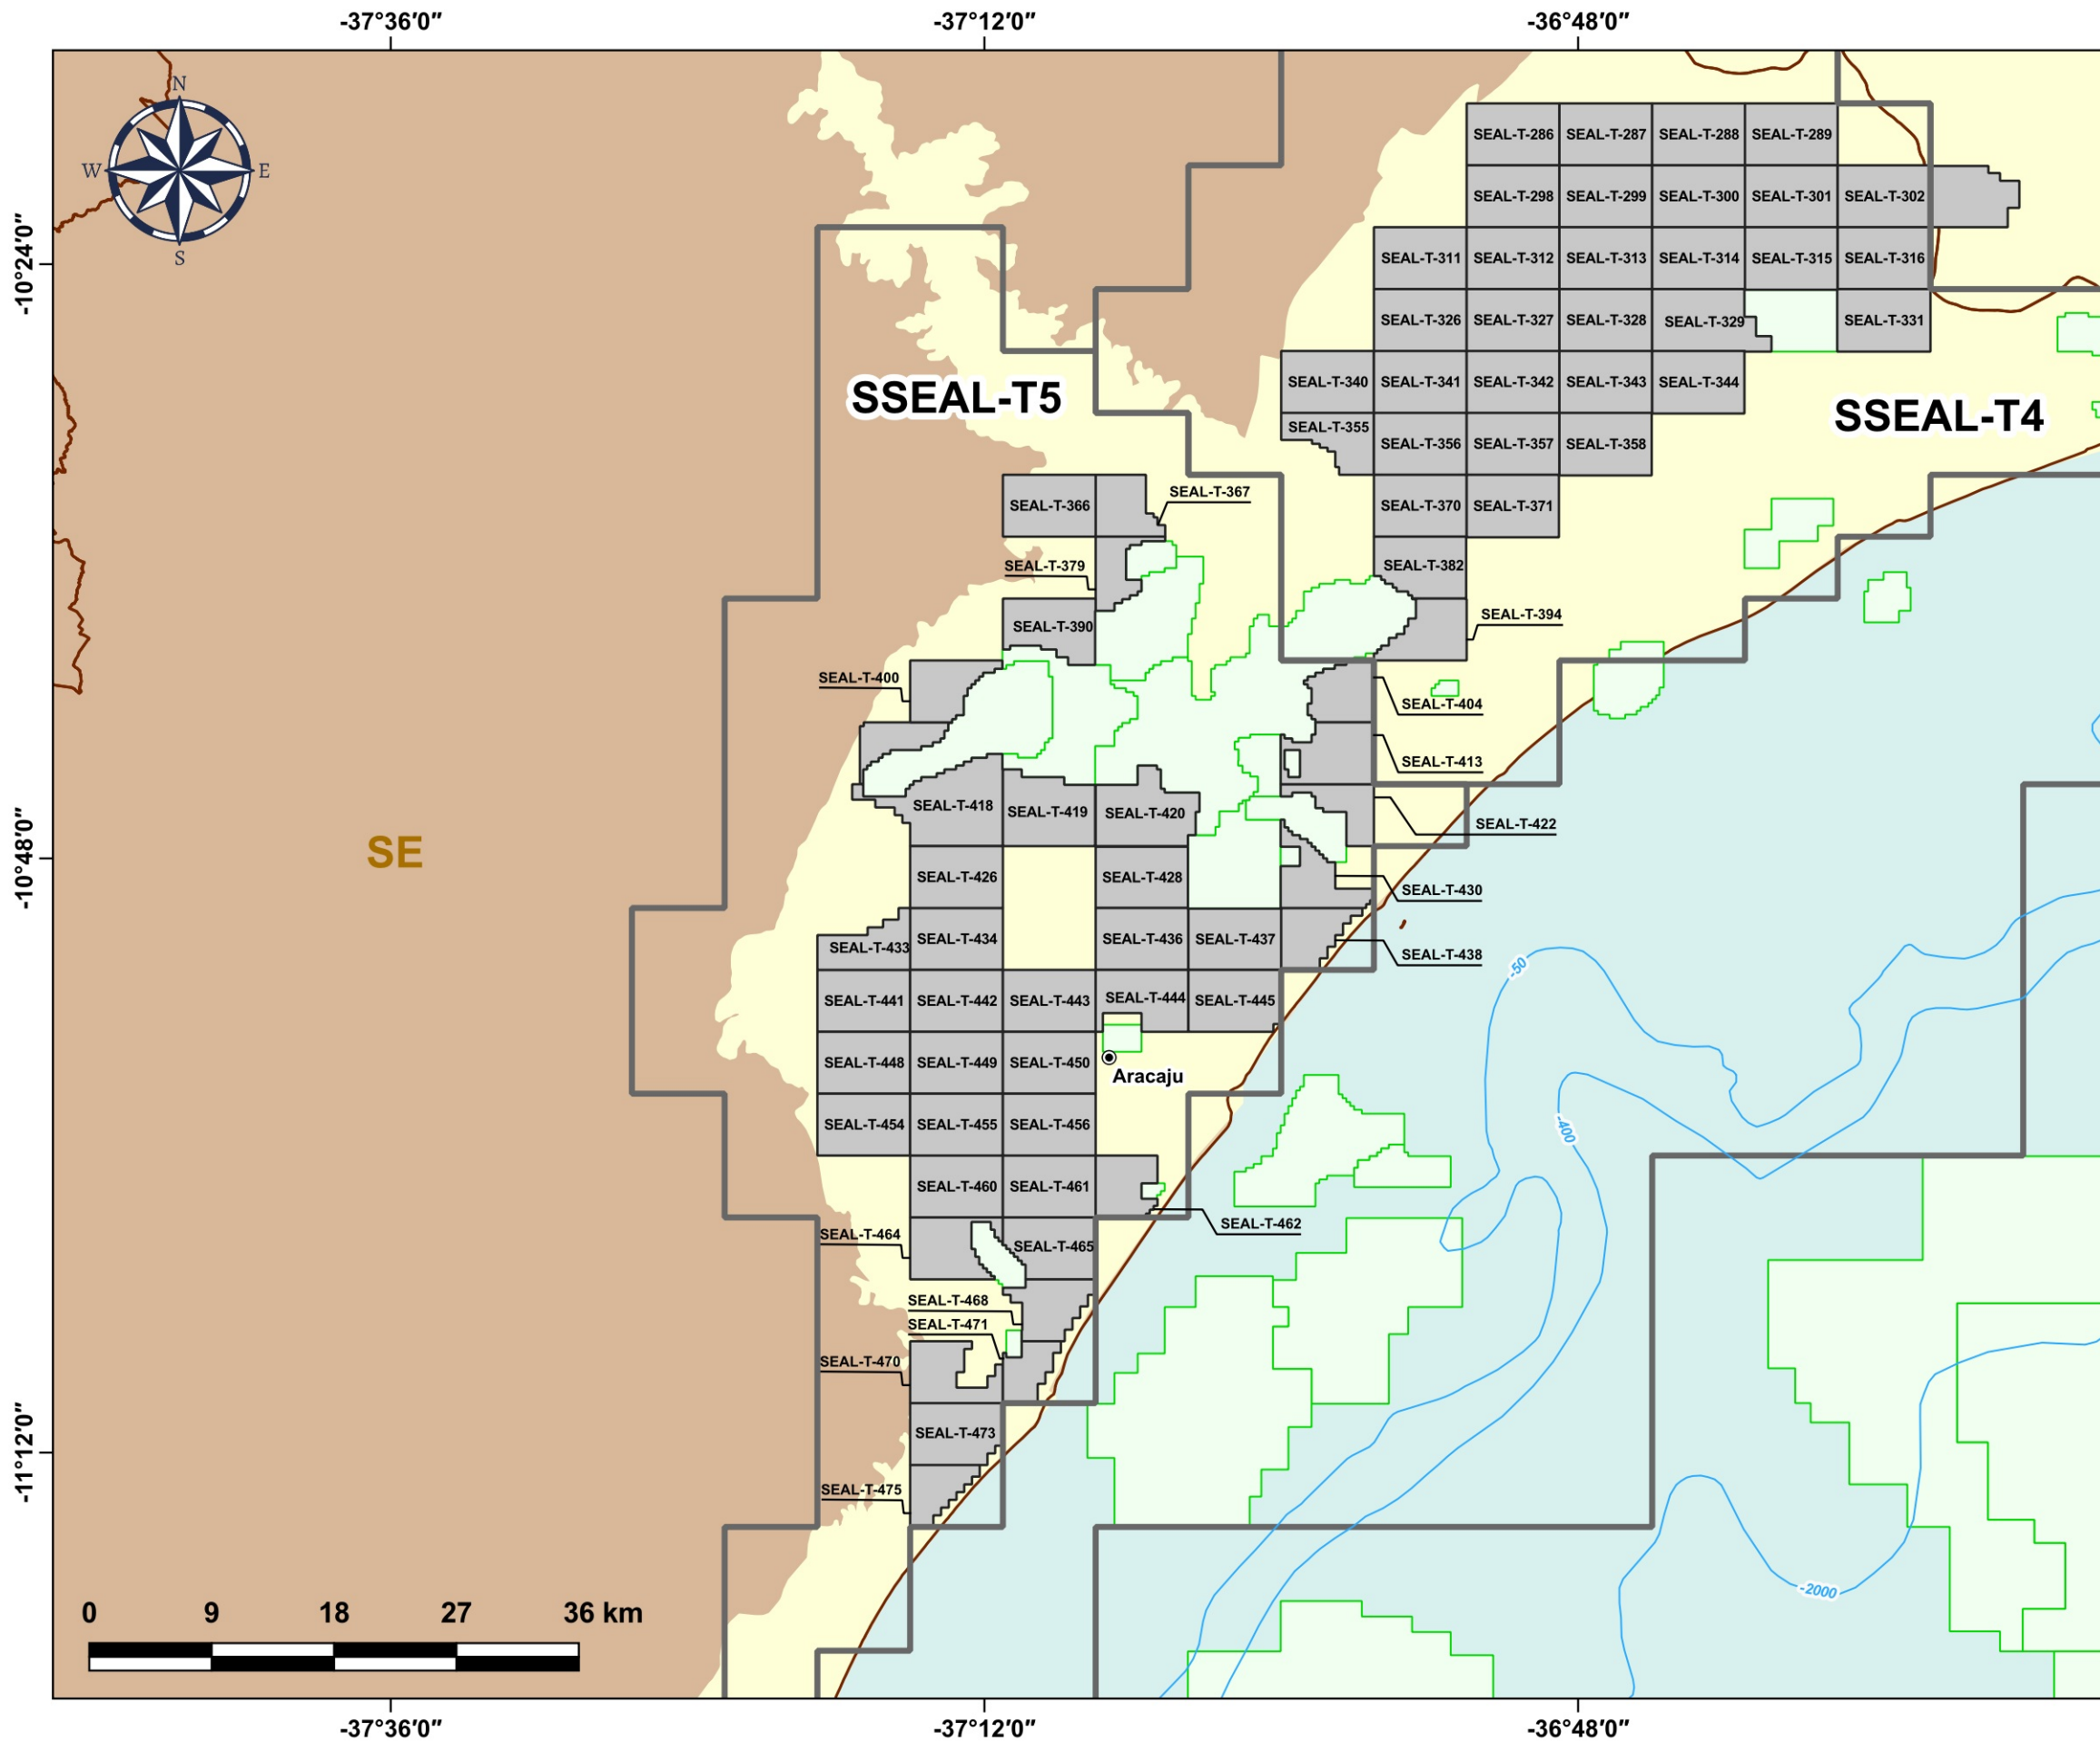

Blocos Exploratórios - Bacia de Sergipe

Exploratory Blocks - Sergipe Basin

Legenda / Legend

-  Setores OPC / OA Sectors
-  Blocos OPC / OA Blocks
-  Campos de Produção / Production Fields
-  Linhas Batimétricas / Bathymetric Lines
-  Capitais / Capitals
-  Limites Estaduais / State Boundaries
-  Embasamento / Basement Units
-  Bacias Sedimentares Marítimas / Offshore Sedimentary Basins
-  Bacias Sedimentares Terrestres / Onshore Sedimentary Basins

Data de Atualização: 19/07/2024
DATUM: SIRGAS 2000
Escala: 1:450.000
ANP/SDT