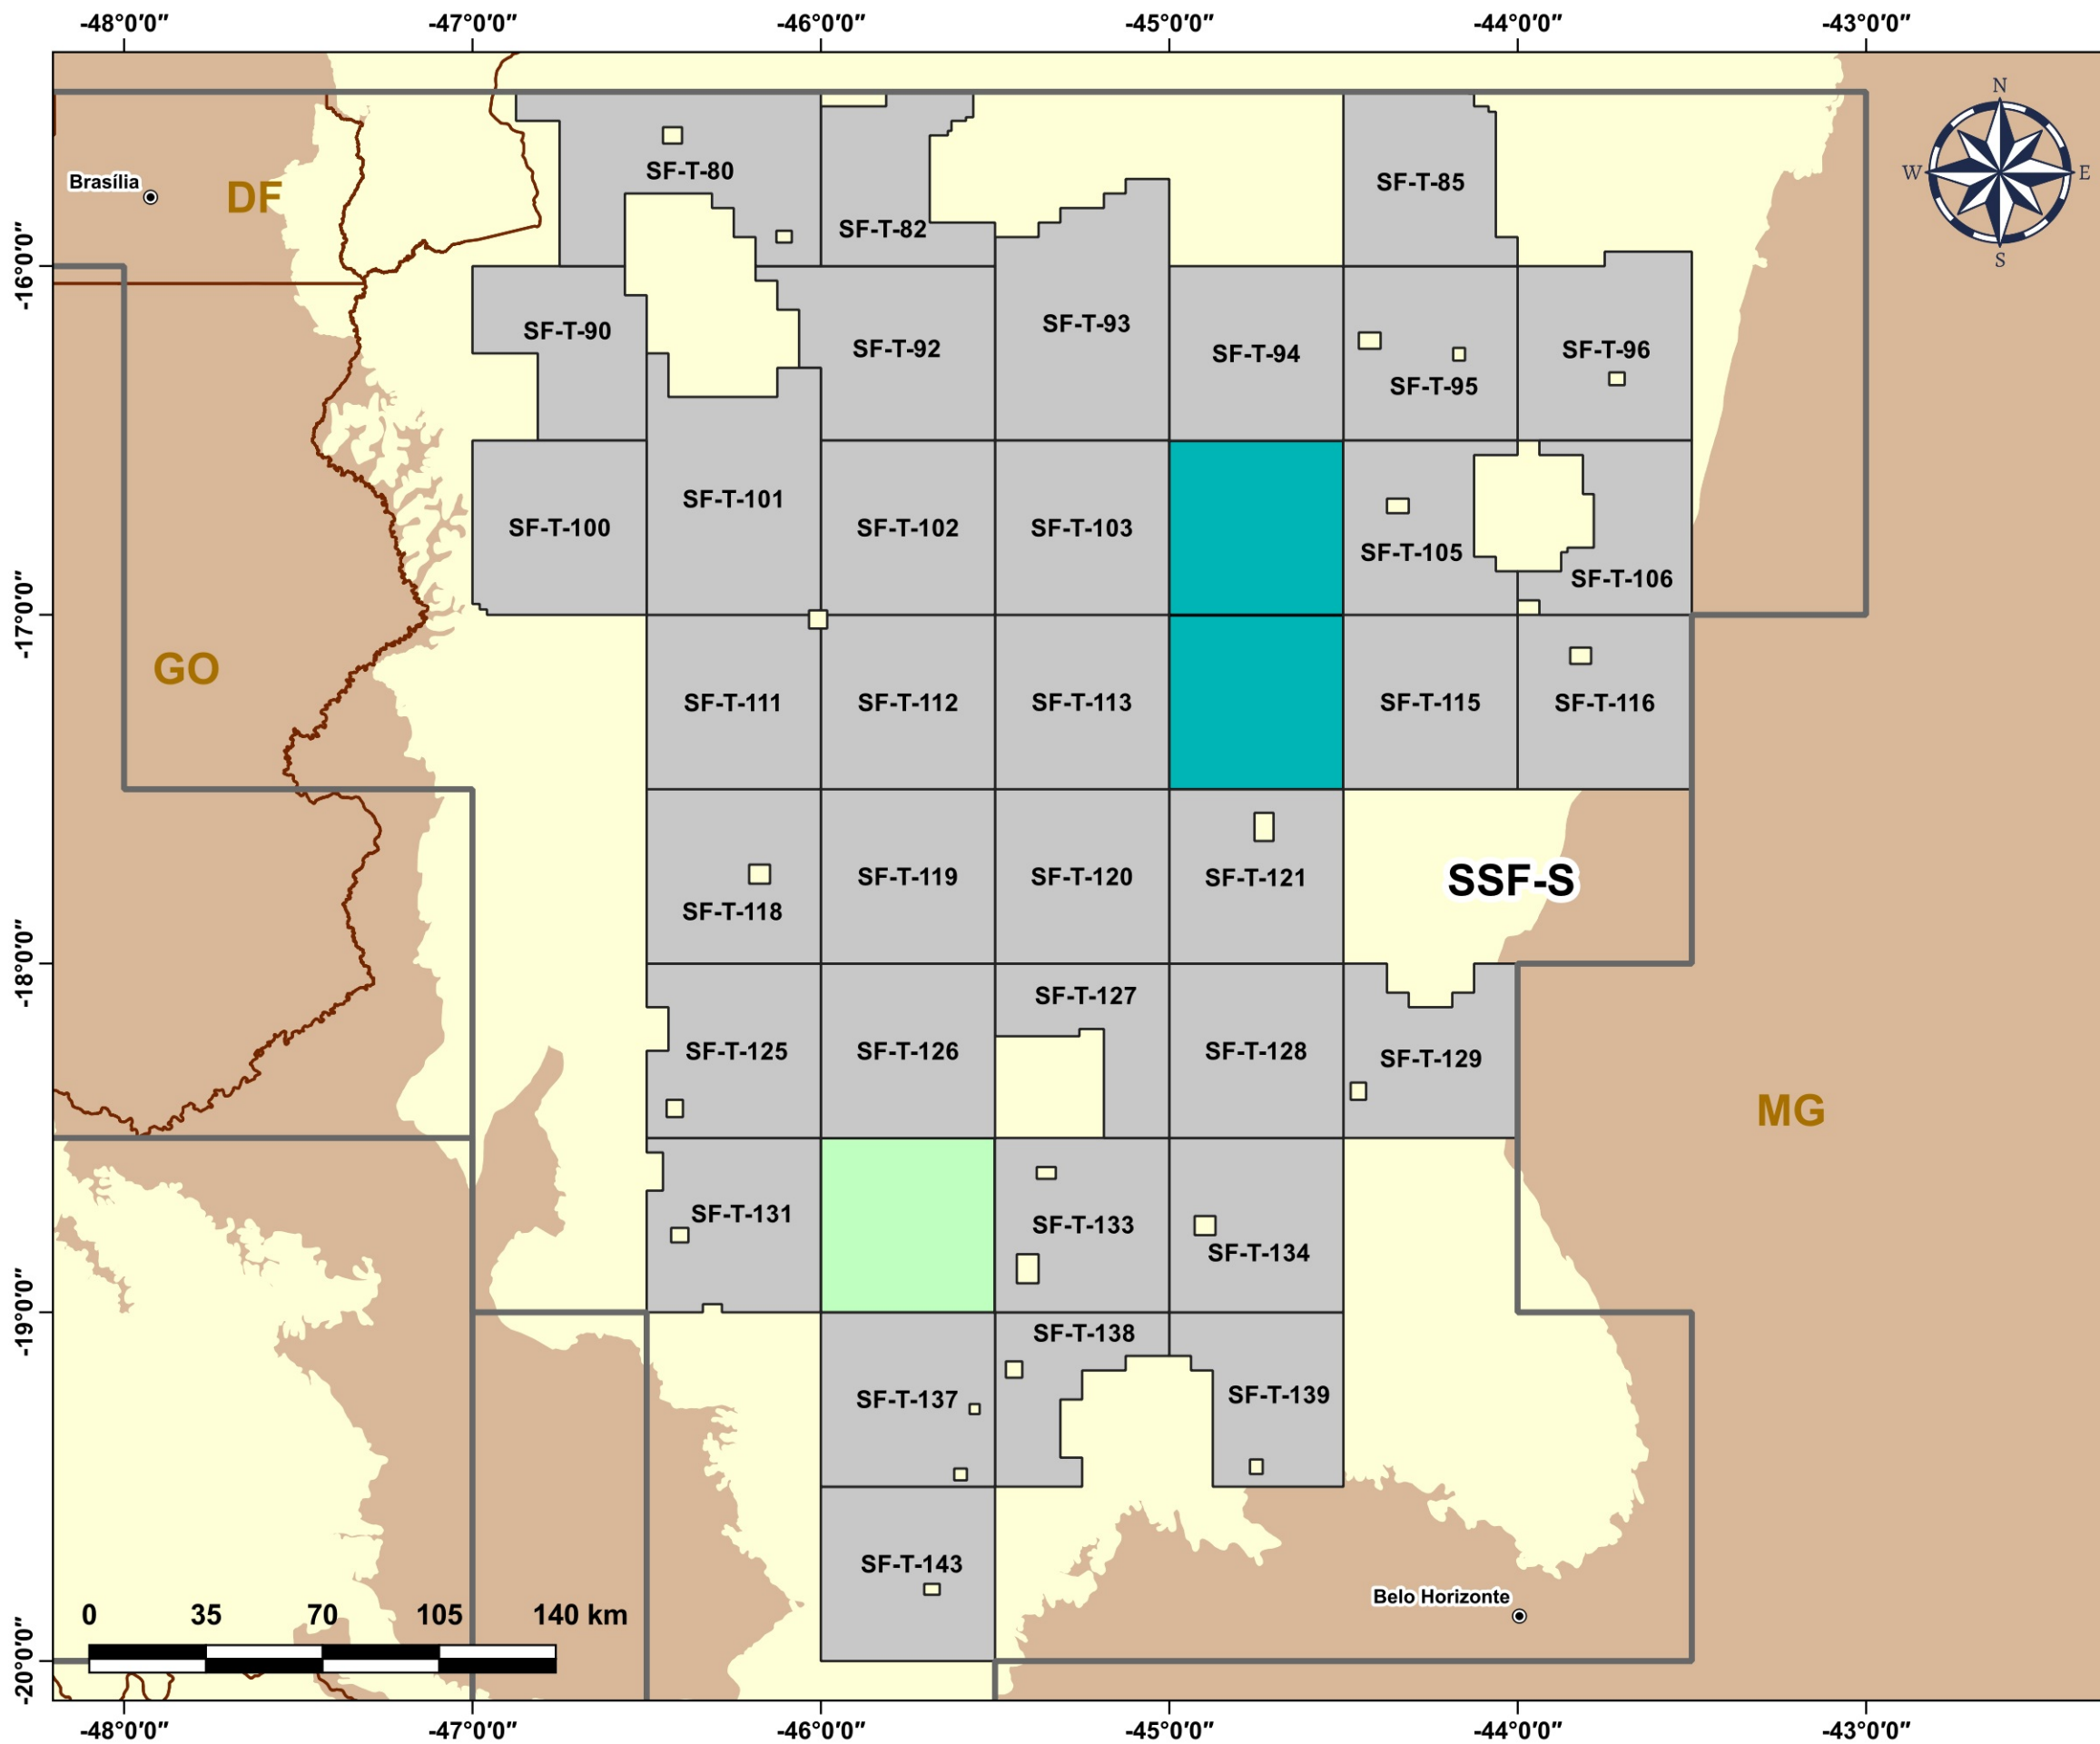

Blocos Exploratórios - Bacia do São Francisco

Exploratory Blocks - São Francisco Basin

Legenda / Legend

-  Setores OPC / OA Sectors
-  Blocos OPC / OA Blocks
-  Rodada 7 / Round 7
-  Rodada 10 / Round 10
-  Capitais / Capitals
-  Limites Estaduais / State Boundaries
-  Embasamento / Basement Units
-  Bacias Sedimentares Terrestres / Onshore Sedimentary Basins

Data de Atualização: 30/07/2024
DATUM: SIRGAS 2000
Escala: 1:1.750.000
ANP/SDT