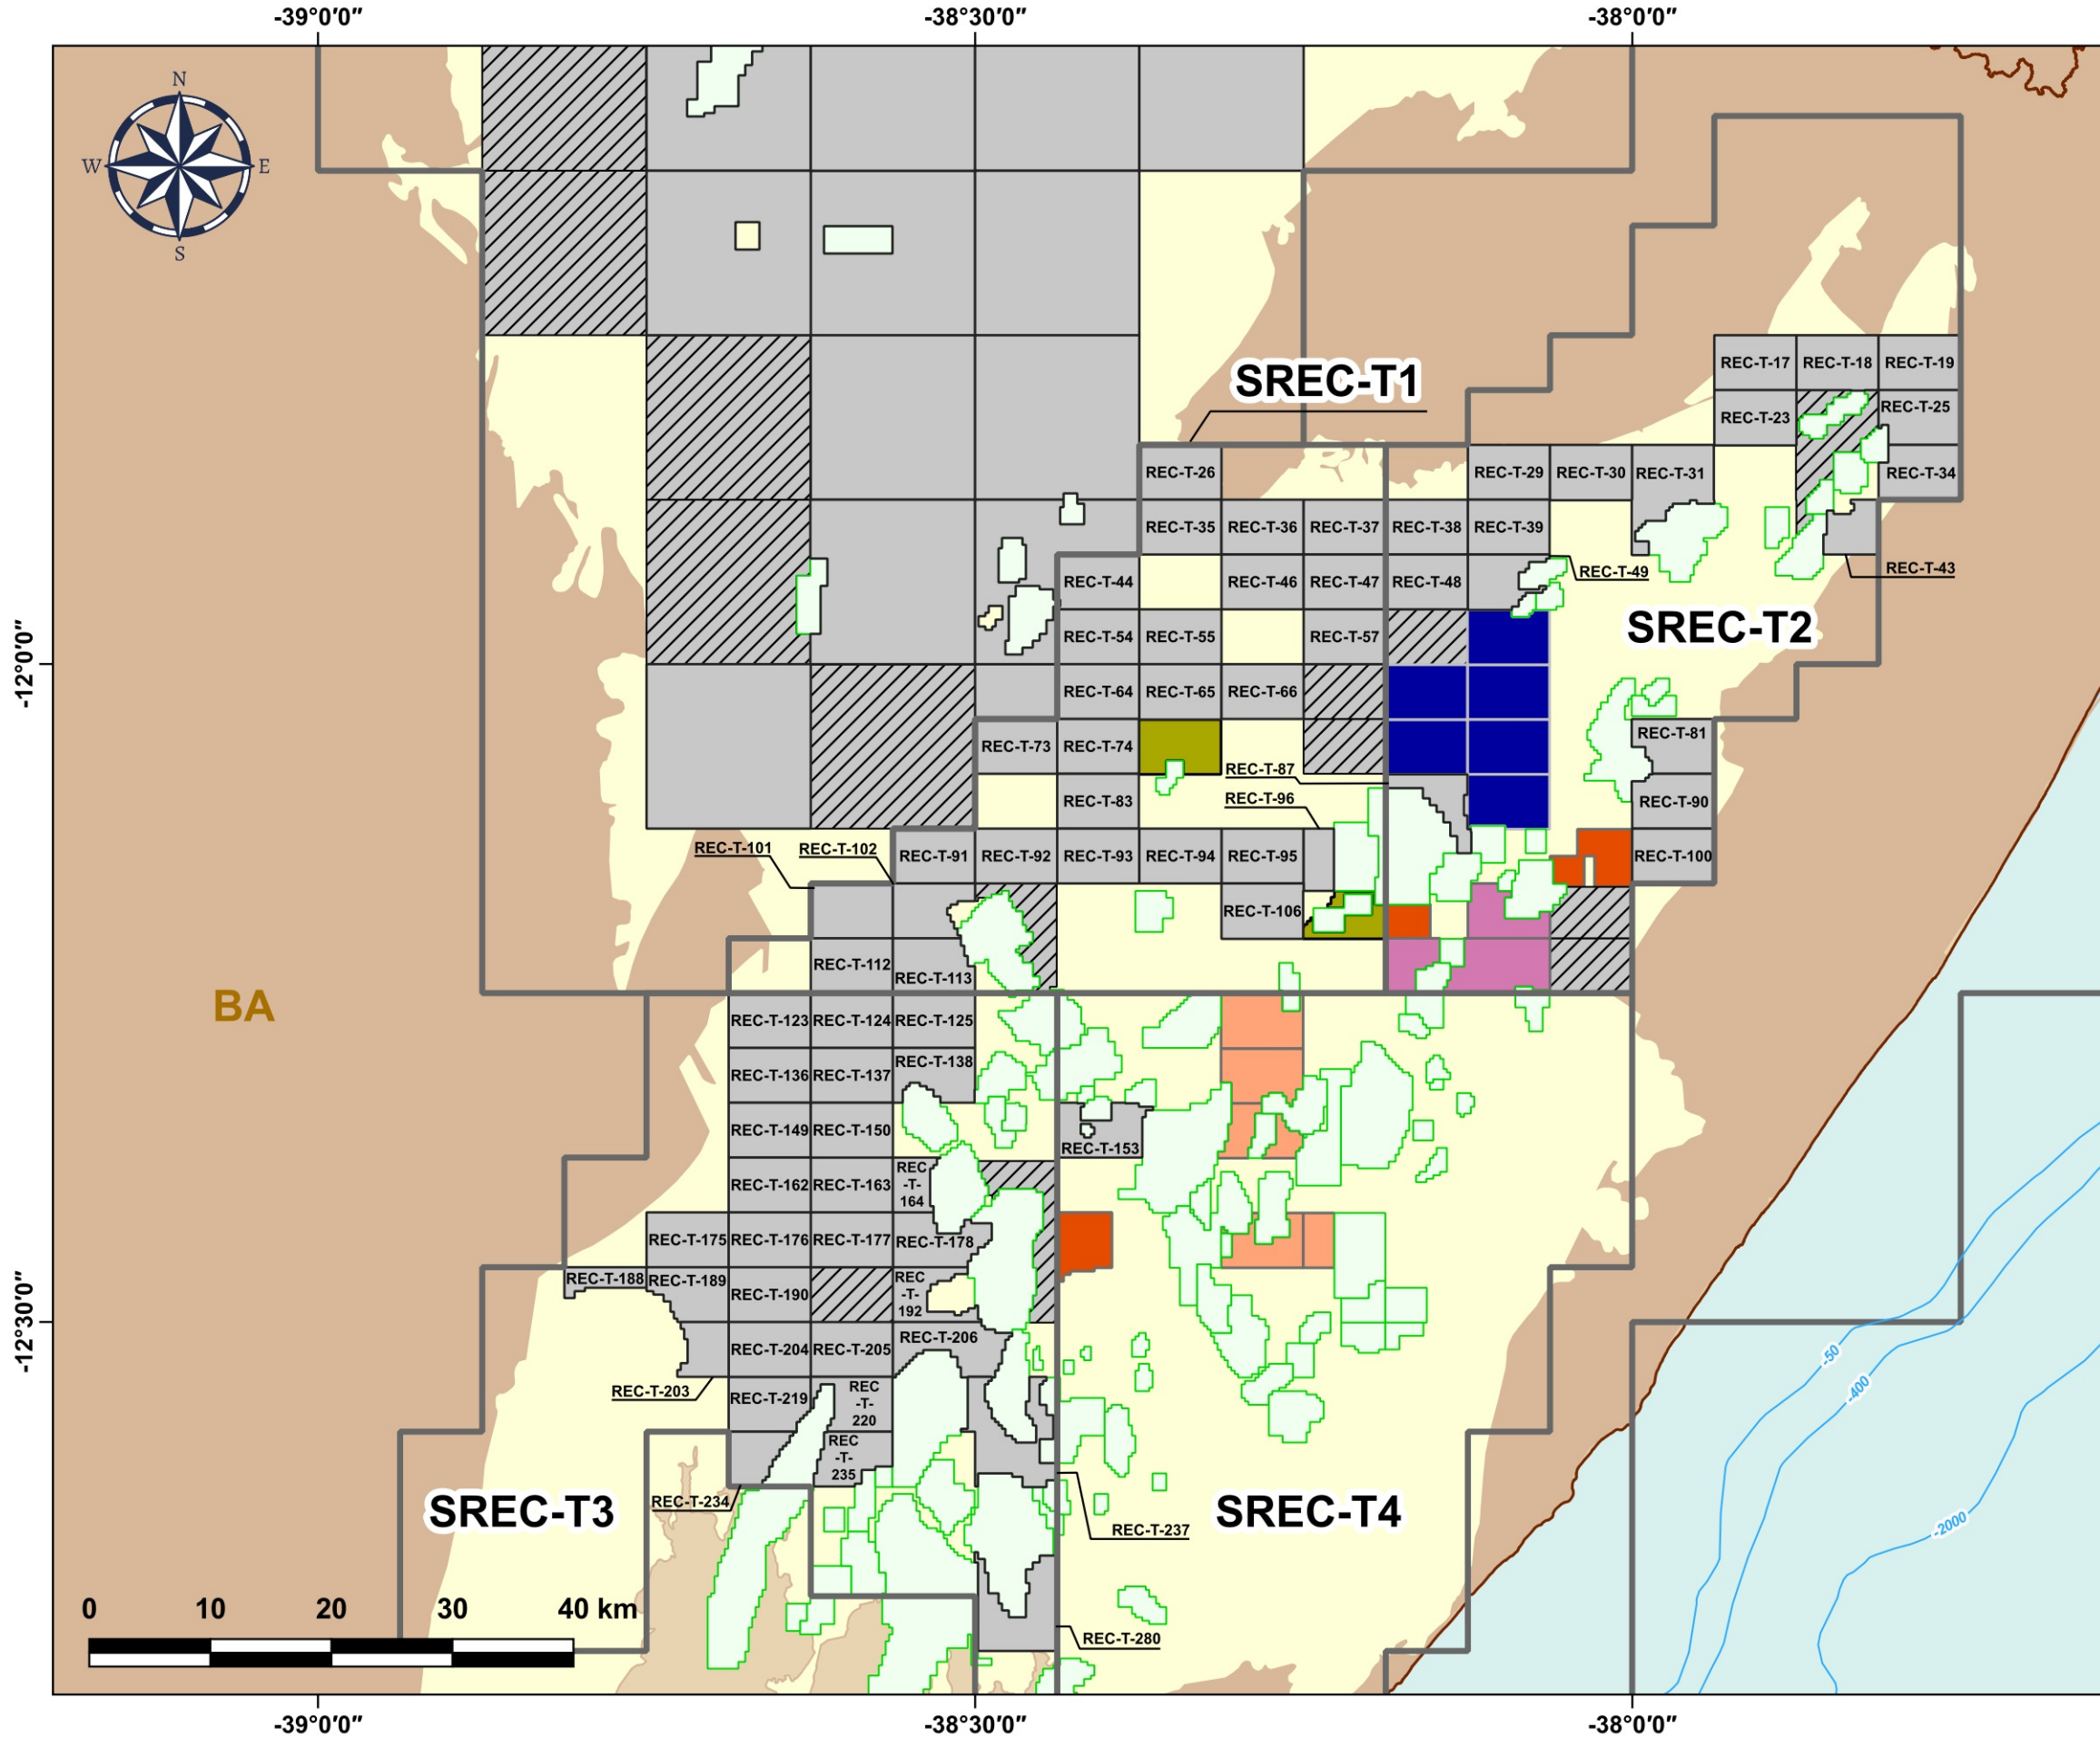

# Blocos Exploratórios - Bacia do Recôncavo

## Exploratory Blocks - Recôncavo Basin

### Legenda / Legend

-  Setores OPC / OA Sectors
-  Blocos OPC / OA Blocks
-  Campos de Produção / Production Fields
-  Rodada 9 / Round 9
-  Rodada 11 / Round 11
-  Rodada 12 / Round 12
-  Rodada 13 / Round 13
-  Rodada 14 / Round 14
-  Oferta Permanente / Open Acreage
-  Linhas Batimétricas / Bathymetric Lines
-  Limites Estaduais / State Boundaries
-  Embasamento / Basement Units
-  Bacias Sedimentares Marítimas / Offshore Sedimentary Basins
-  Bacias Sedimentares Terrestres / Onshore Sedimentary Basins

Data de Atualização: 19/07/2024  
DATUM: SIRGAS 2000  
Escala: 1:500.000  
ANP/SDT