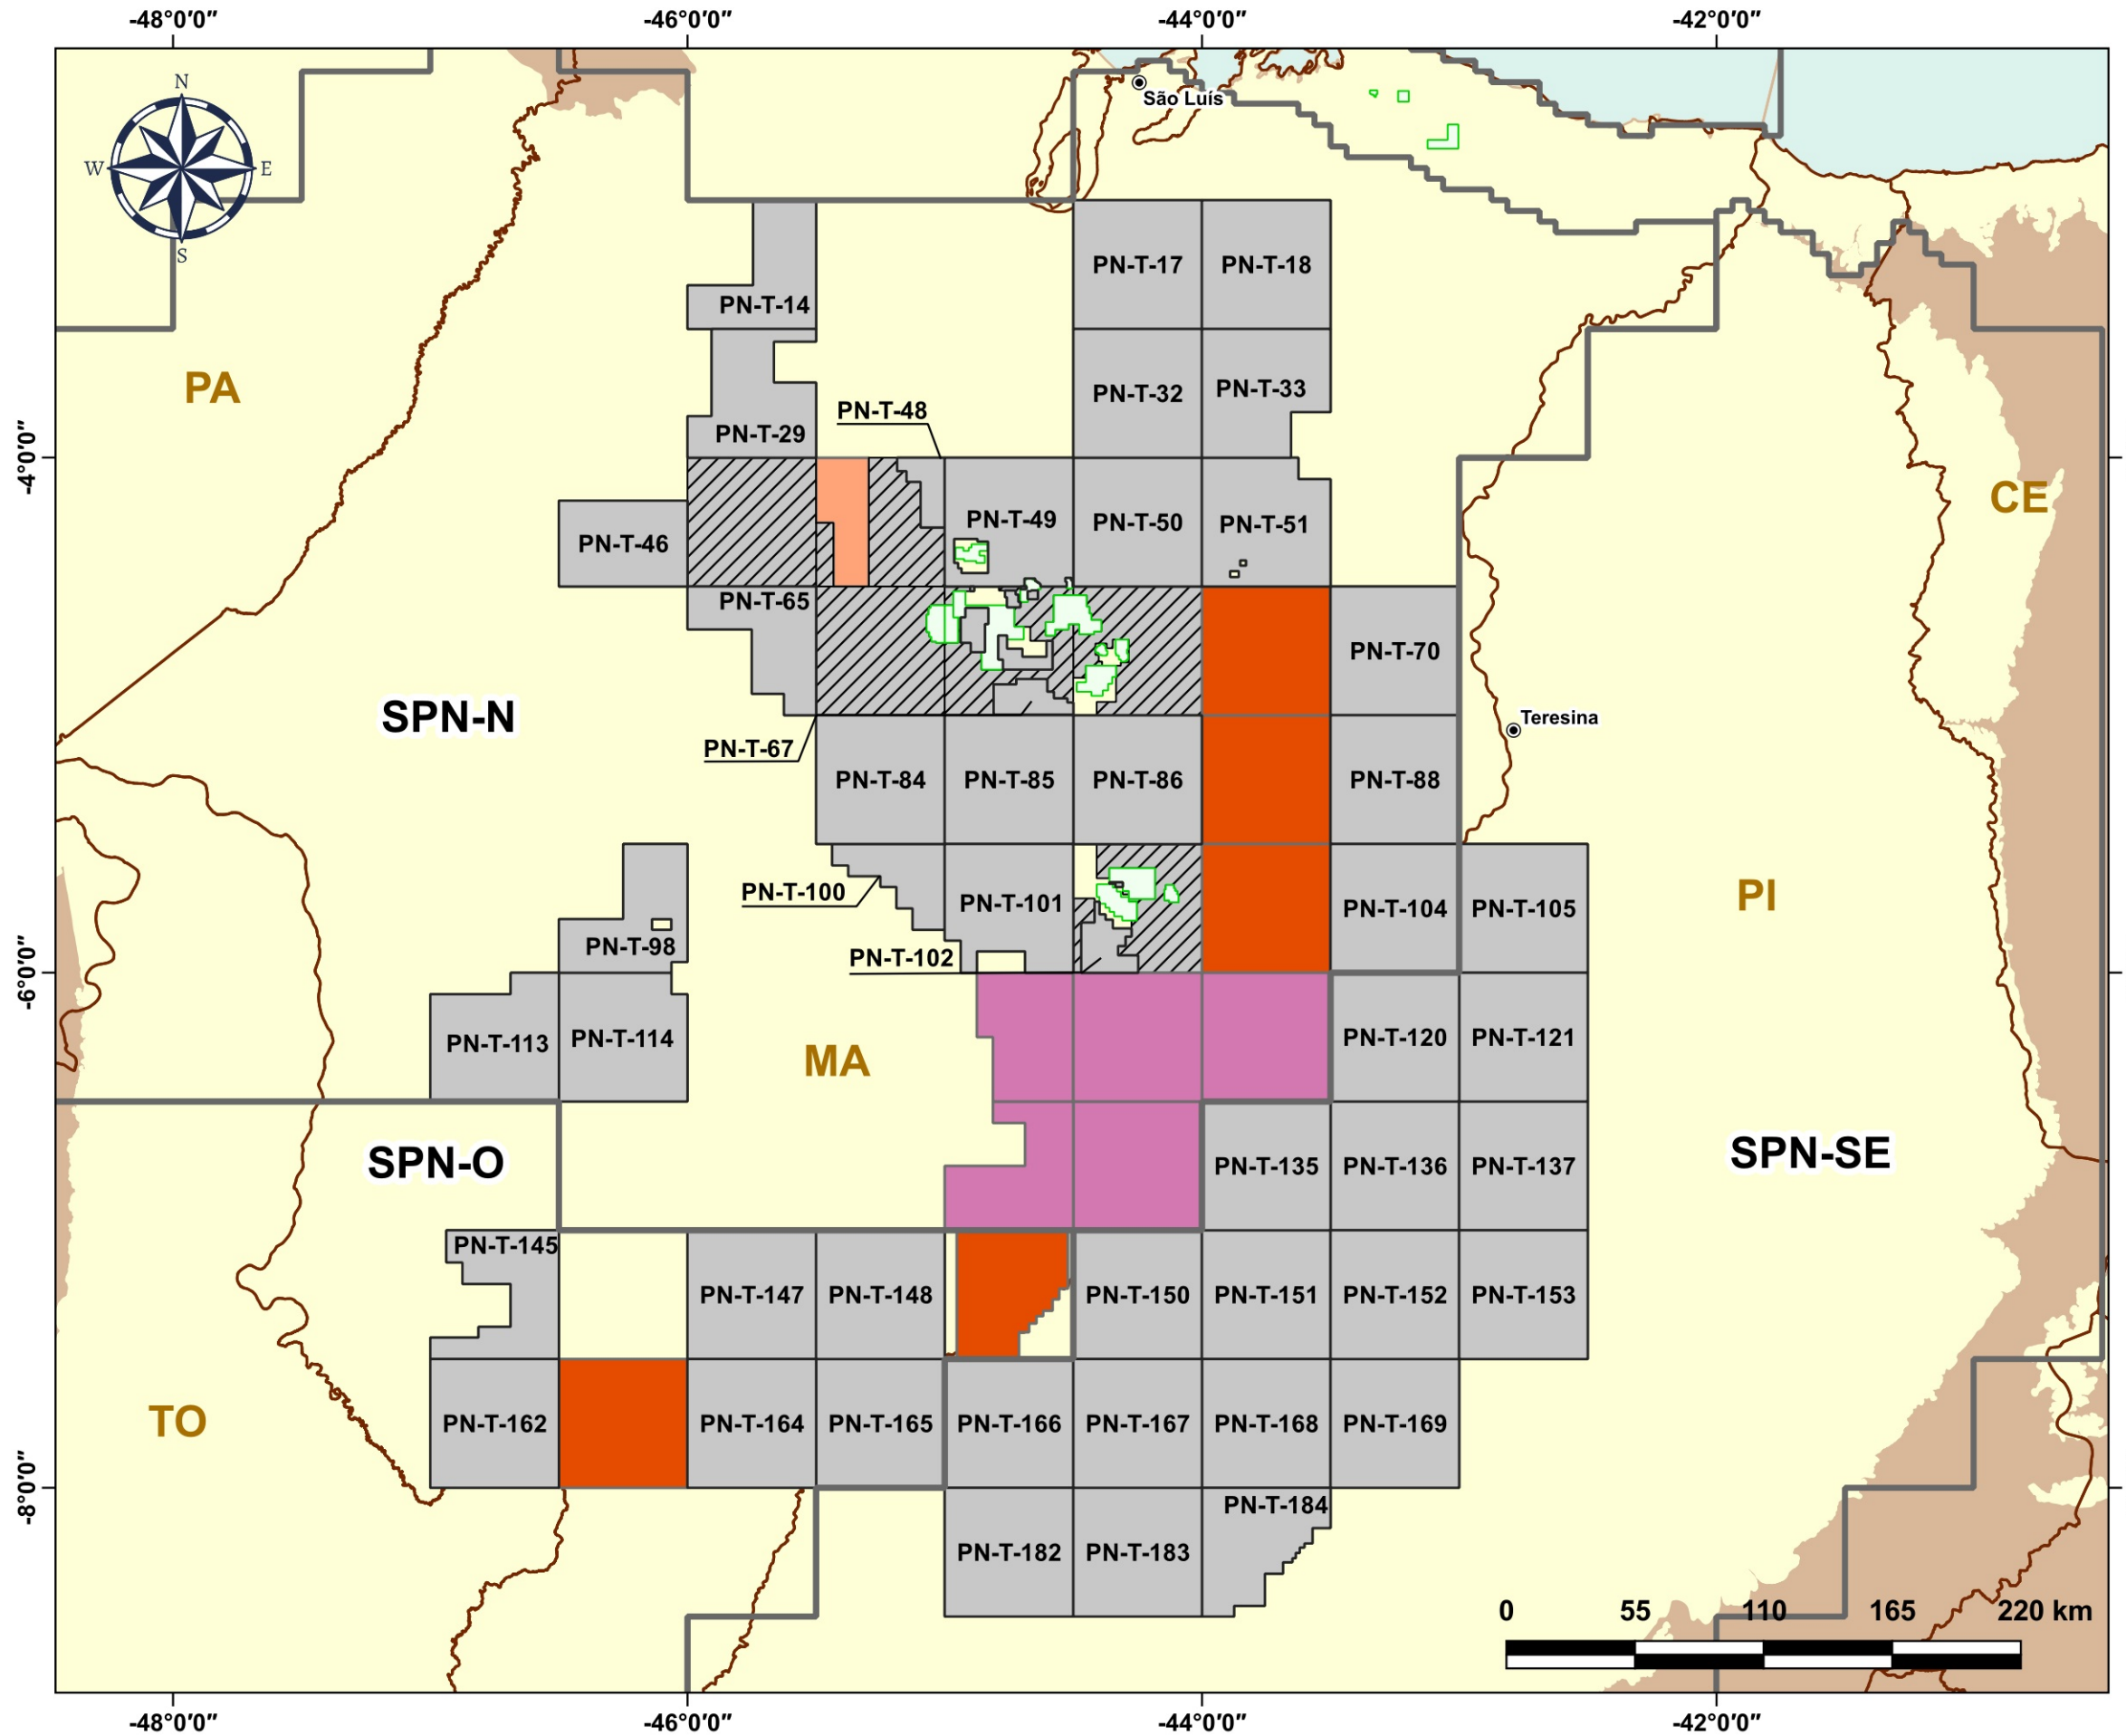

# Blocos Exploratórios - Bacia do Parnaíba

## Exploratory Blocks - Parnaíba Basin

### Legenda / Legend

-  Setores OPC / OA Sectors
-  Blocos OPC / OA Blocks
-  Campos de Produção / Production Fields
-  Rodada 9 / Round 9
-  Rodada 13 / Round 13
-  Rodada 14 / Round 14
-  Oferta Permanente / Open Acreage
-  Capitais / Capitals
-  Embasamento / Basement Units
-  Bacias Sedimentares Marítimas  
Offshore Sedimentary Basins
-  Bacias Sedimentares Terrestres  
Onshore Sedimentary Basins

Data de Atualização: 16/07/2024  
DATUM: SIRGAS 2000  
Escala: 1:2.750.000  
ANP/SDT