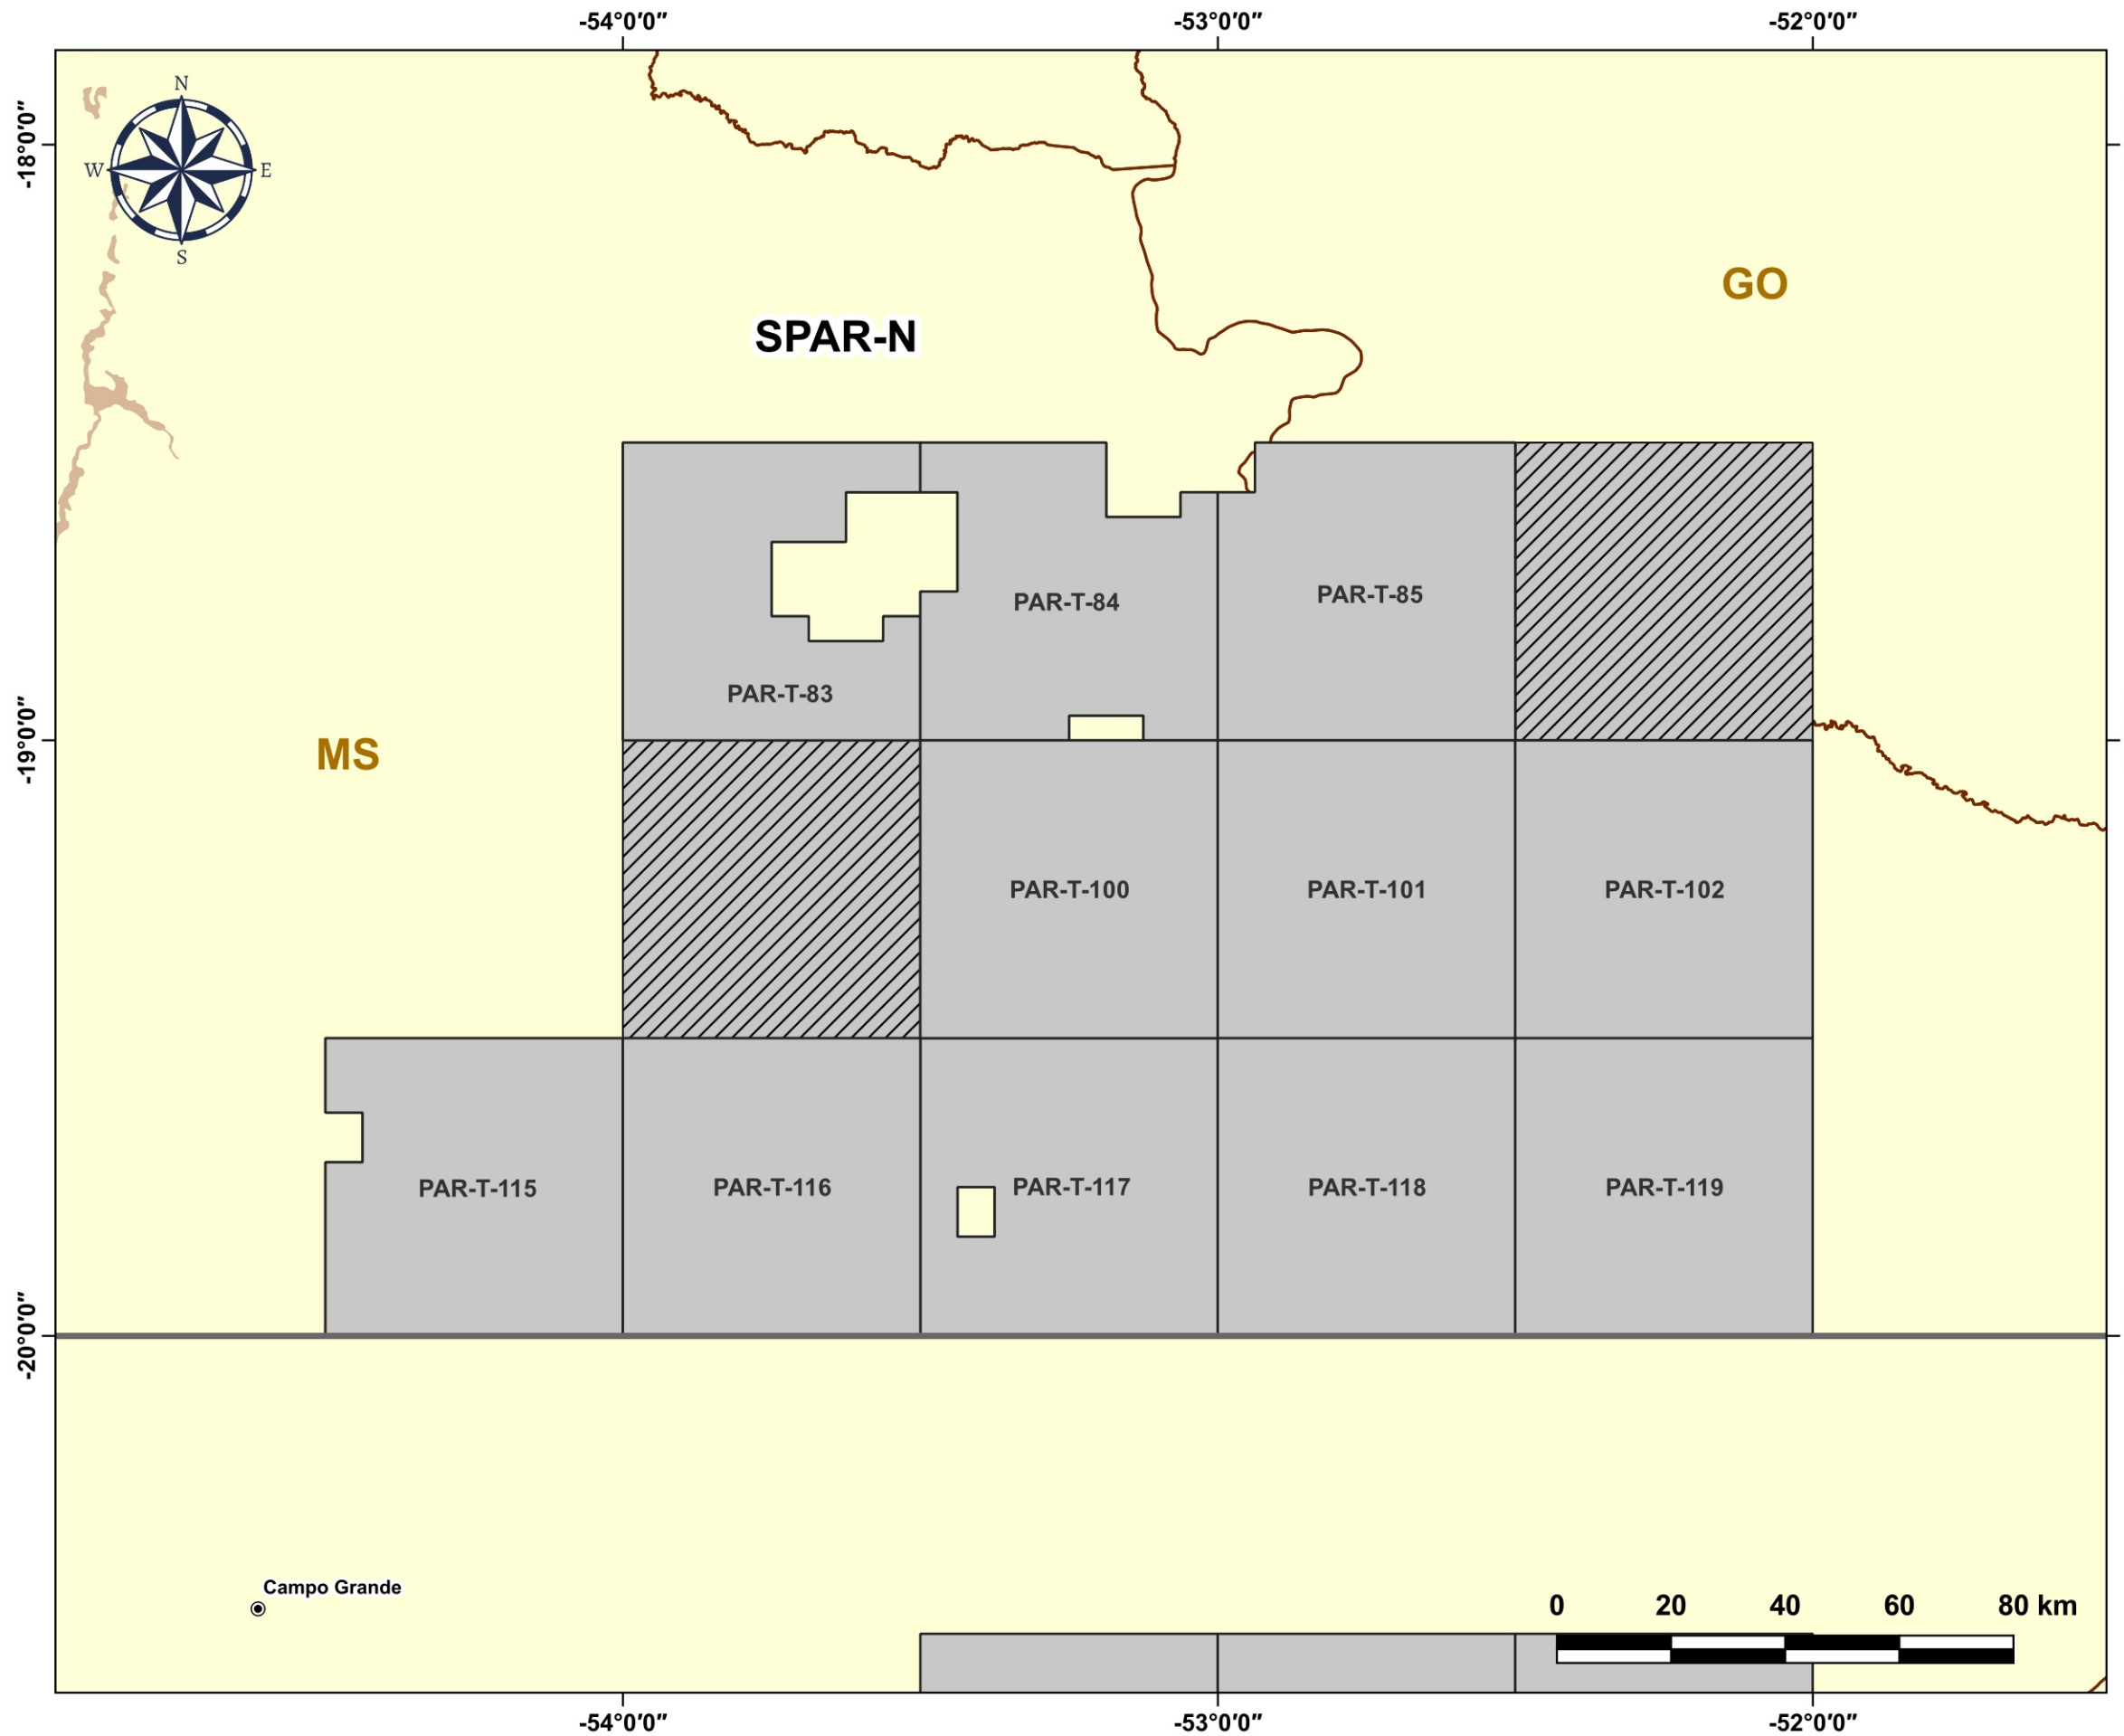

Blocos Exploratórios - Setor SPAR-N - Bacia do Paraná

Exploratory Blocks - SPAR-N - Paraná Basin

- Legenda / Legend**
-  Setores OPC / OA Sectors
 -  Blocos OPC / OA Blocks
 -  Oferta Permanente / Open Acreage
 -  Capitais / Capitals
 -  Limites Estaduais / State Boundaries
 -  Embasamento / Basement Units
 -  Bacias Sedimentares Terrestres / Onshore Sedimentary Basins

Data de Atualização: 19/07/2024
DATUM: SIRGAS 2000
Escala: 1:1.000.000
ANP/SDT