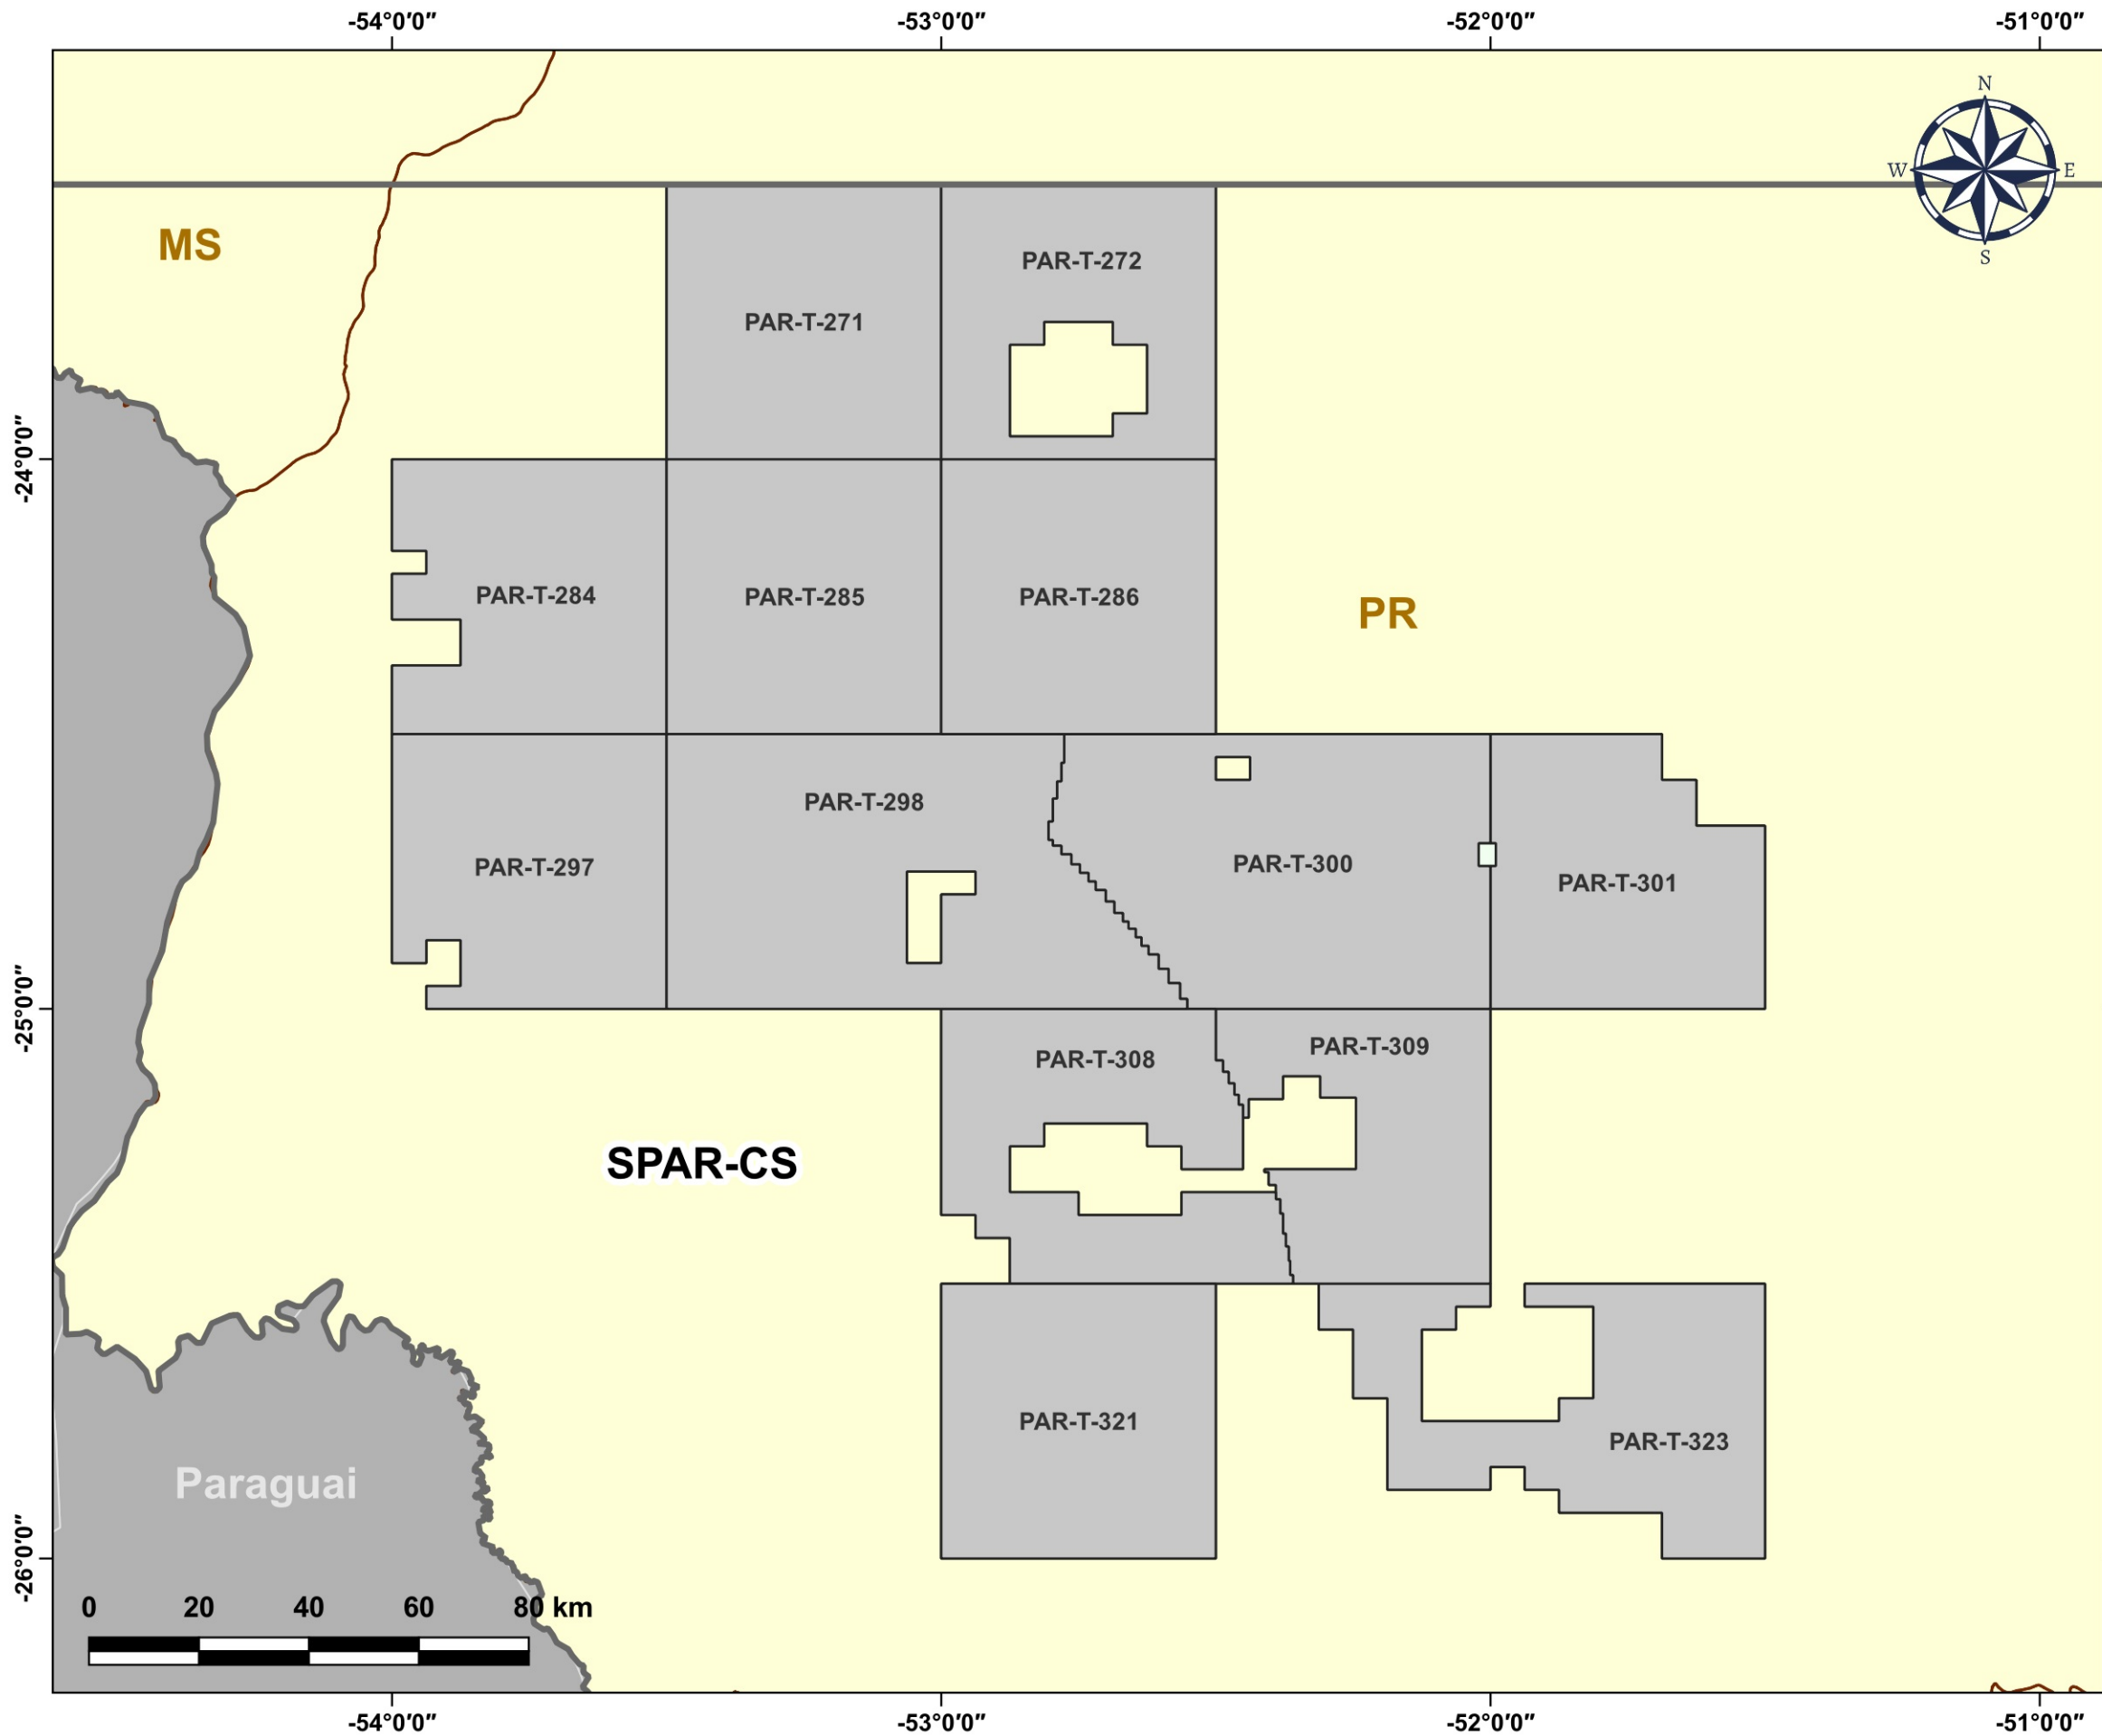

Blocos Exploratórios - Setor SPAR-CS - Bacia do Paraná

Exploratory Blocks - SPAR-CS Sector - Paraná Basin

Legenda / Legend

-  Setores OPC / OA Sectors
-  Blocos OPC / OA Blocks
-  Campos de Produção / Production Fields
-  Limites Estaduais / State Boundaries
-  Embasamento / Basement Units
-  Limires Internacionais / International Boundaries
-  Bacias Sedimentares Terrestres / Onshore Sedimentary Basins

Data de Atualização: 19/07/2024
DATUM: SIRGAS 2000
Escala: 1:1.000.000
ANP/SDT