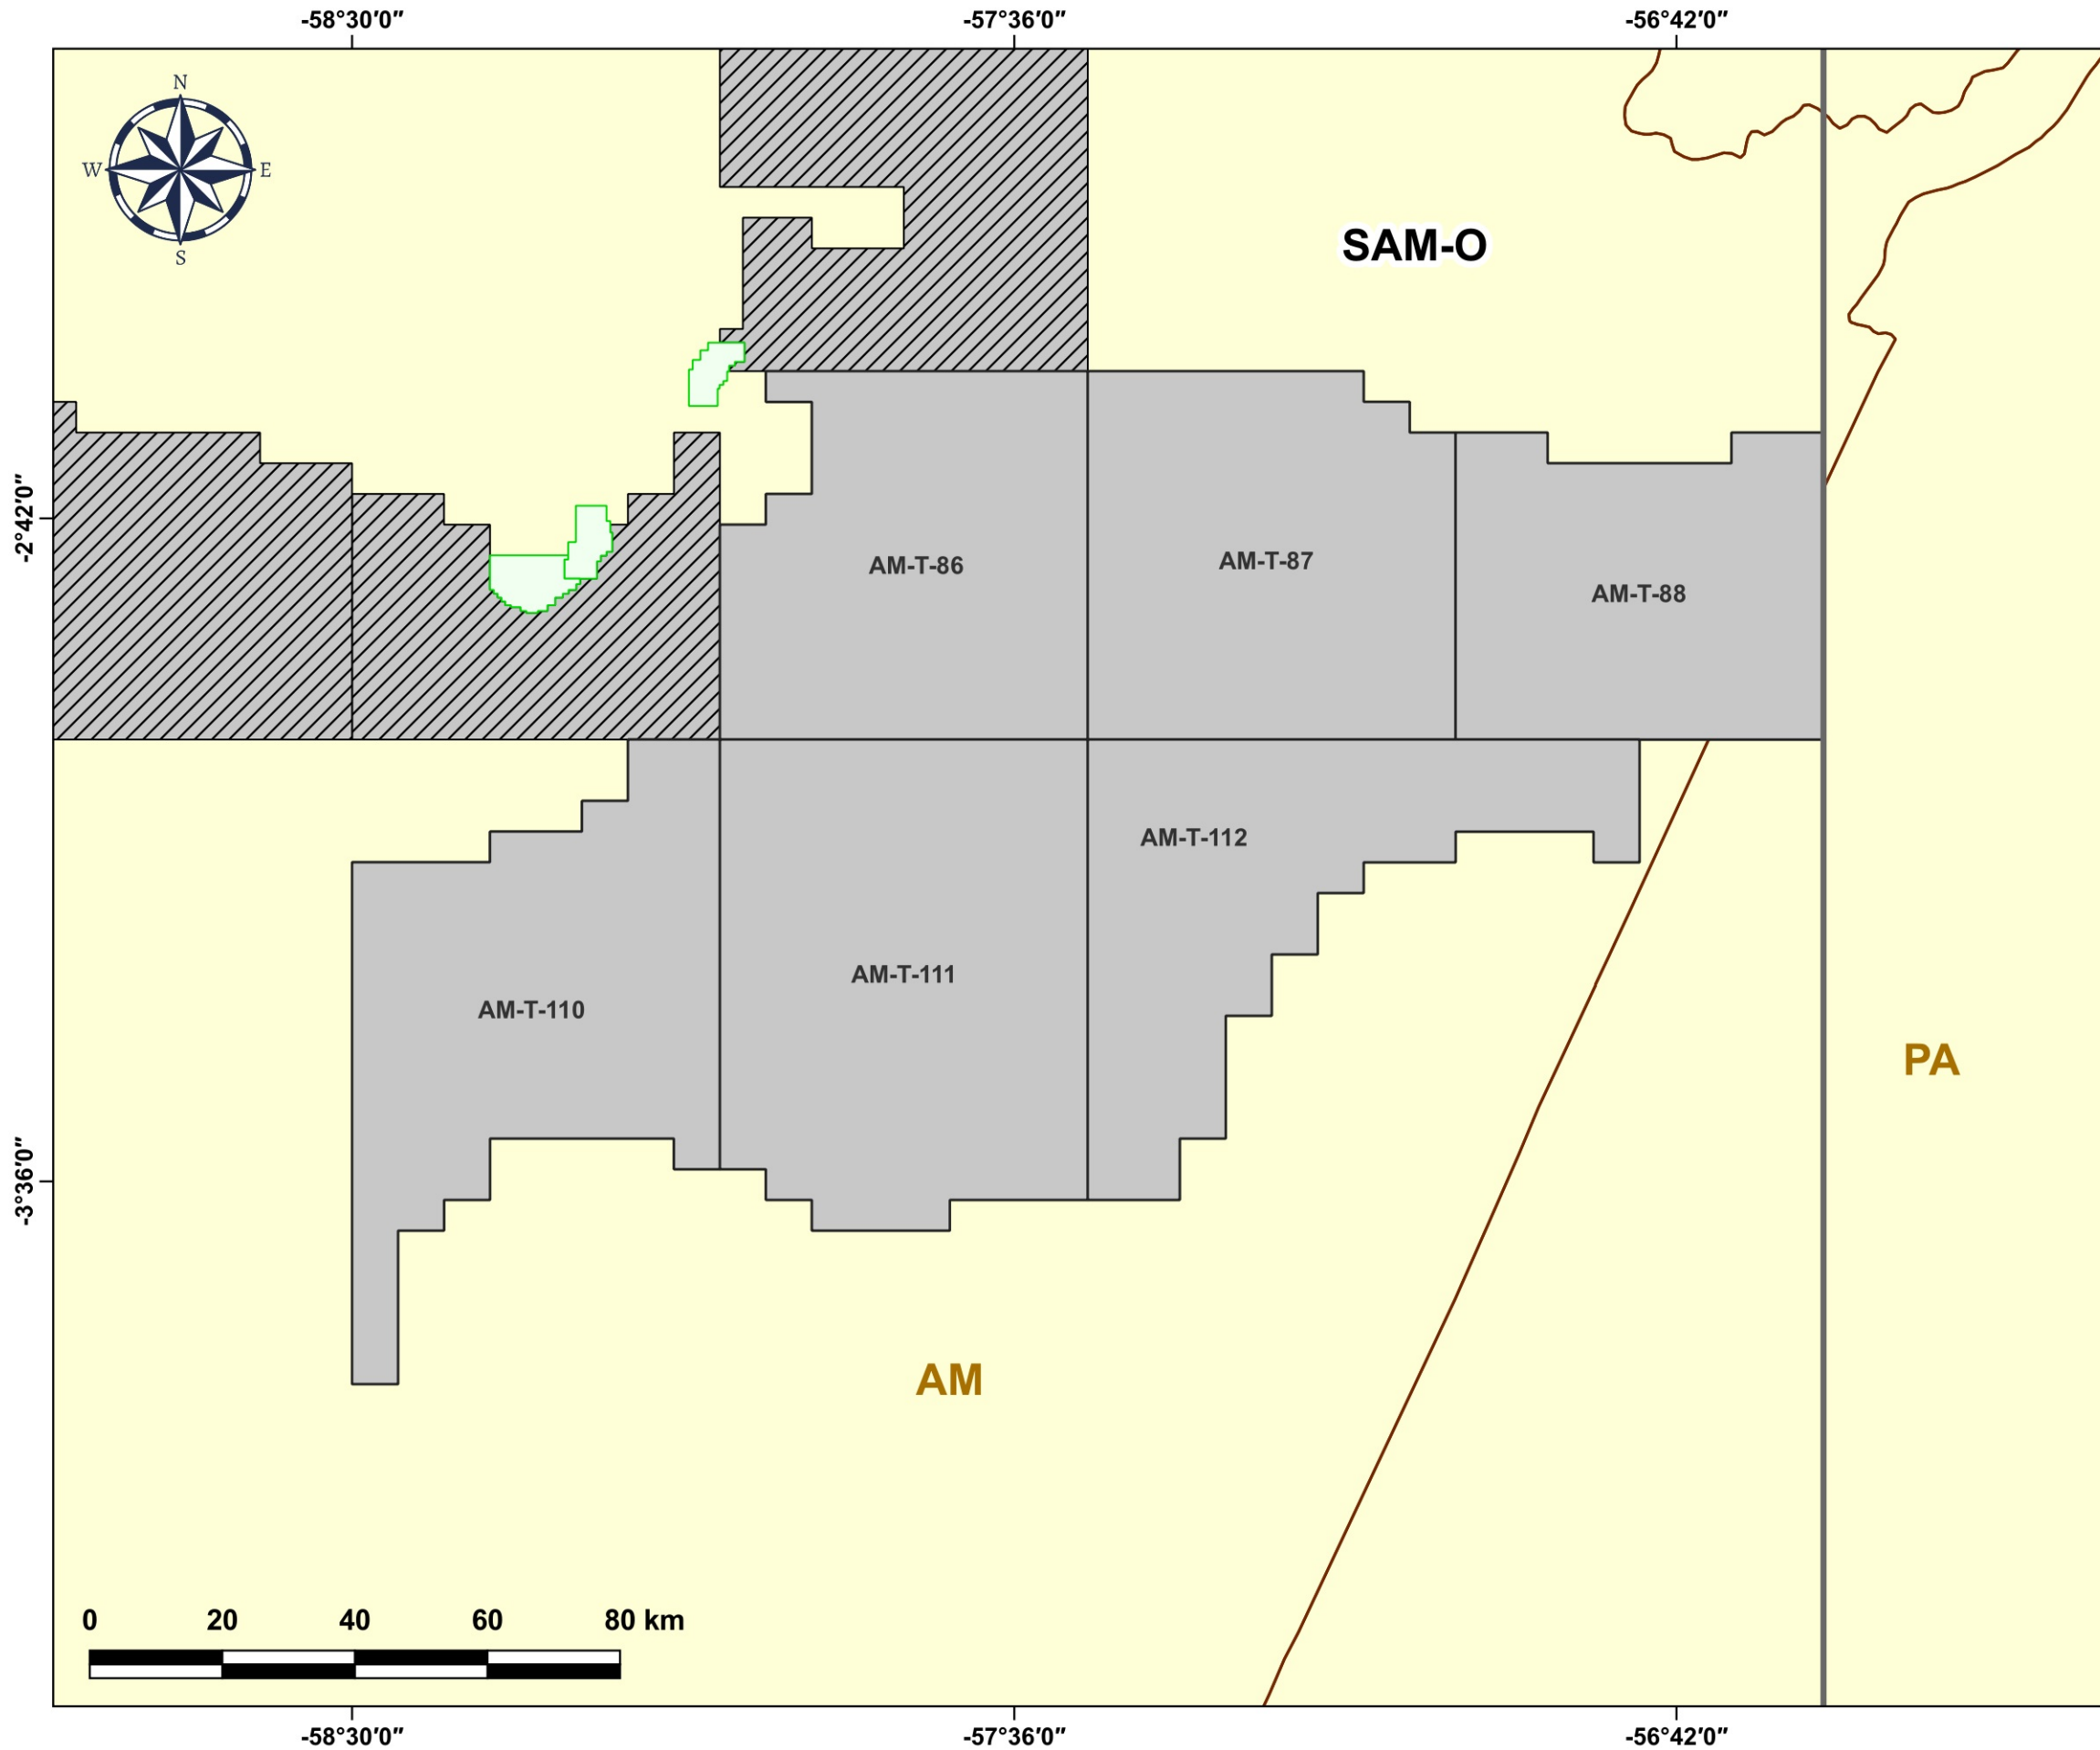

Blocos Exploratórios - Bacia do Amazonas

Exploratory Blocks - Amazonas Basin

Legenda / Legend

-  Setores OPC / OA Sectors
-  Blocos OPC / OA Blocks
-  Campos de Produção / Production Fields
-  Oferta Permanente / Open Acreage
-  Limites Estaduais / State Boundaries
-  Embasamento / Basement Units
-  Bacias Sedimentares Terrestres / Offshore Sedimentary Basins

Data de Atualização: 16/07/2024
DATUM: SIRGAS 2000
Escala: 1:1.000.000
ANP/SDT