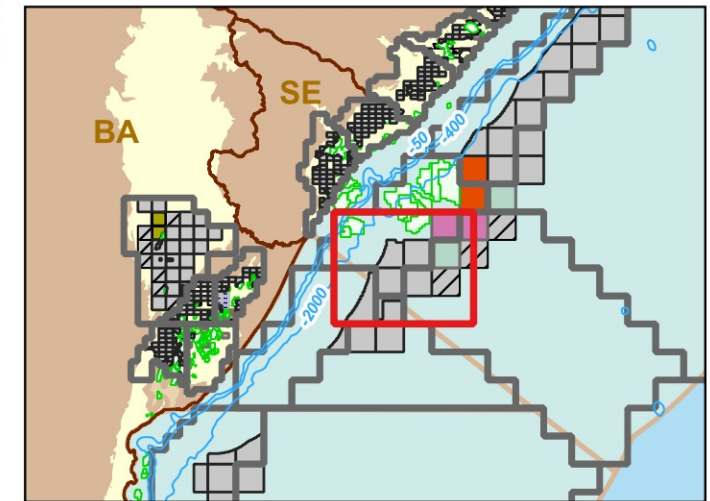

# Blocos Exploratórios - Setor SSEAL-AUP2 - Bacia de Sergipe-Alagoas

*Exploratory Blocks - SSEAL-AUP2 Sector - Sergipe-Alagoas Basin*

### Legenda / Legend

-  Campos de Produção / Production Fields
-  Rodada 14 / Round 14
-  Rodada 15 / Round 15
-  Oferta Permanente / Open Acreage
-  Linhas Batimétricas / Bathymetric Lines
-  Bacias Sedimentares Marítimas / Offshore Sedimentary Basins