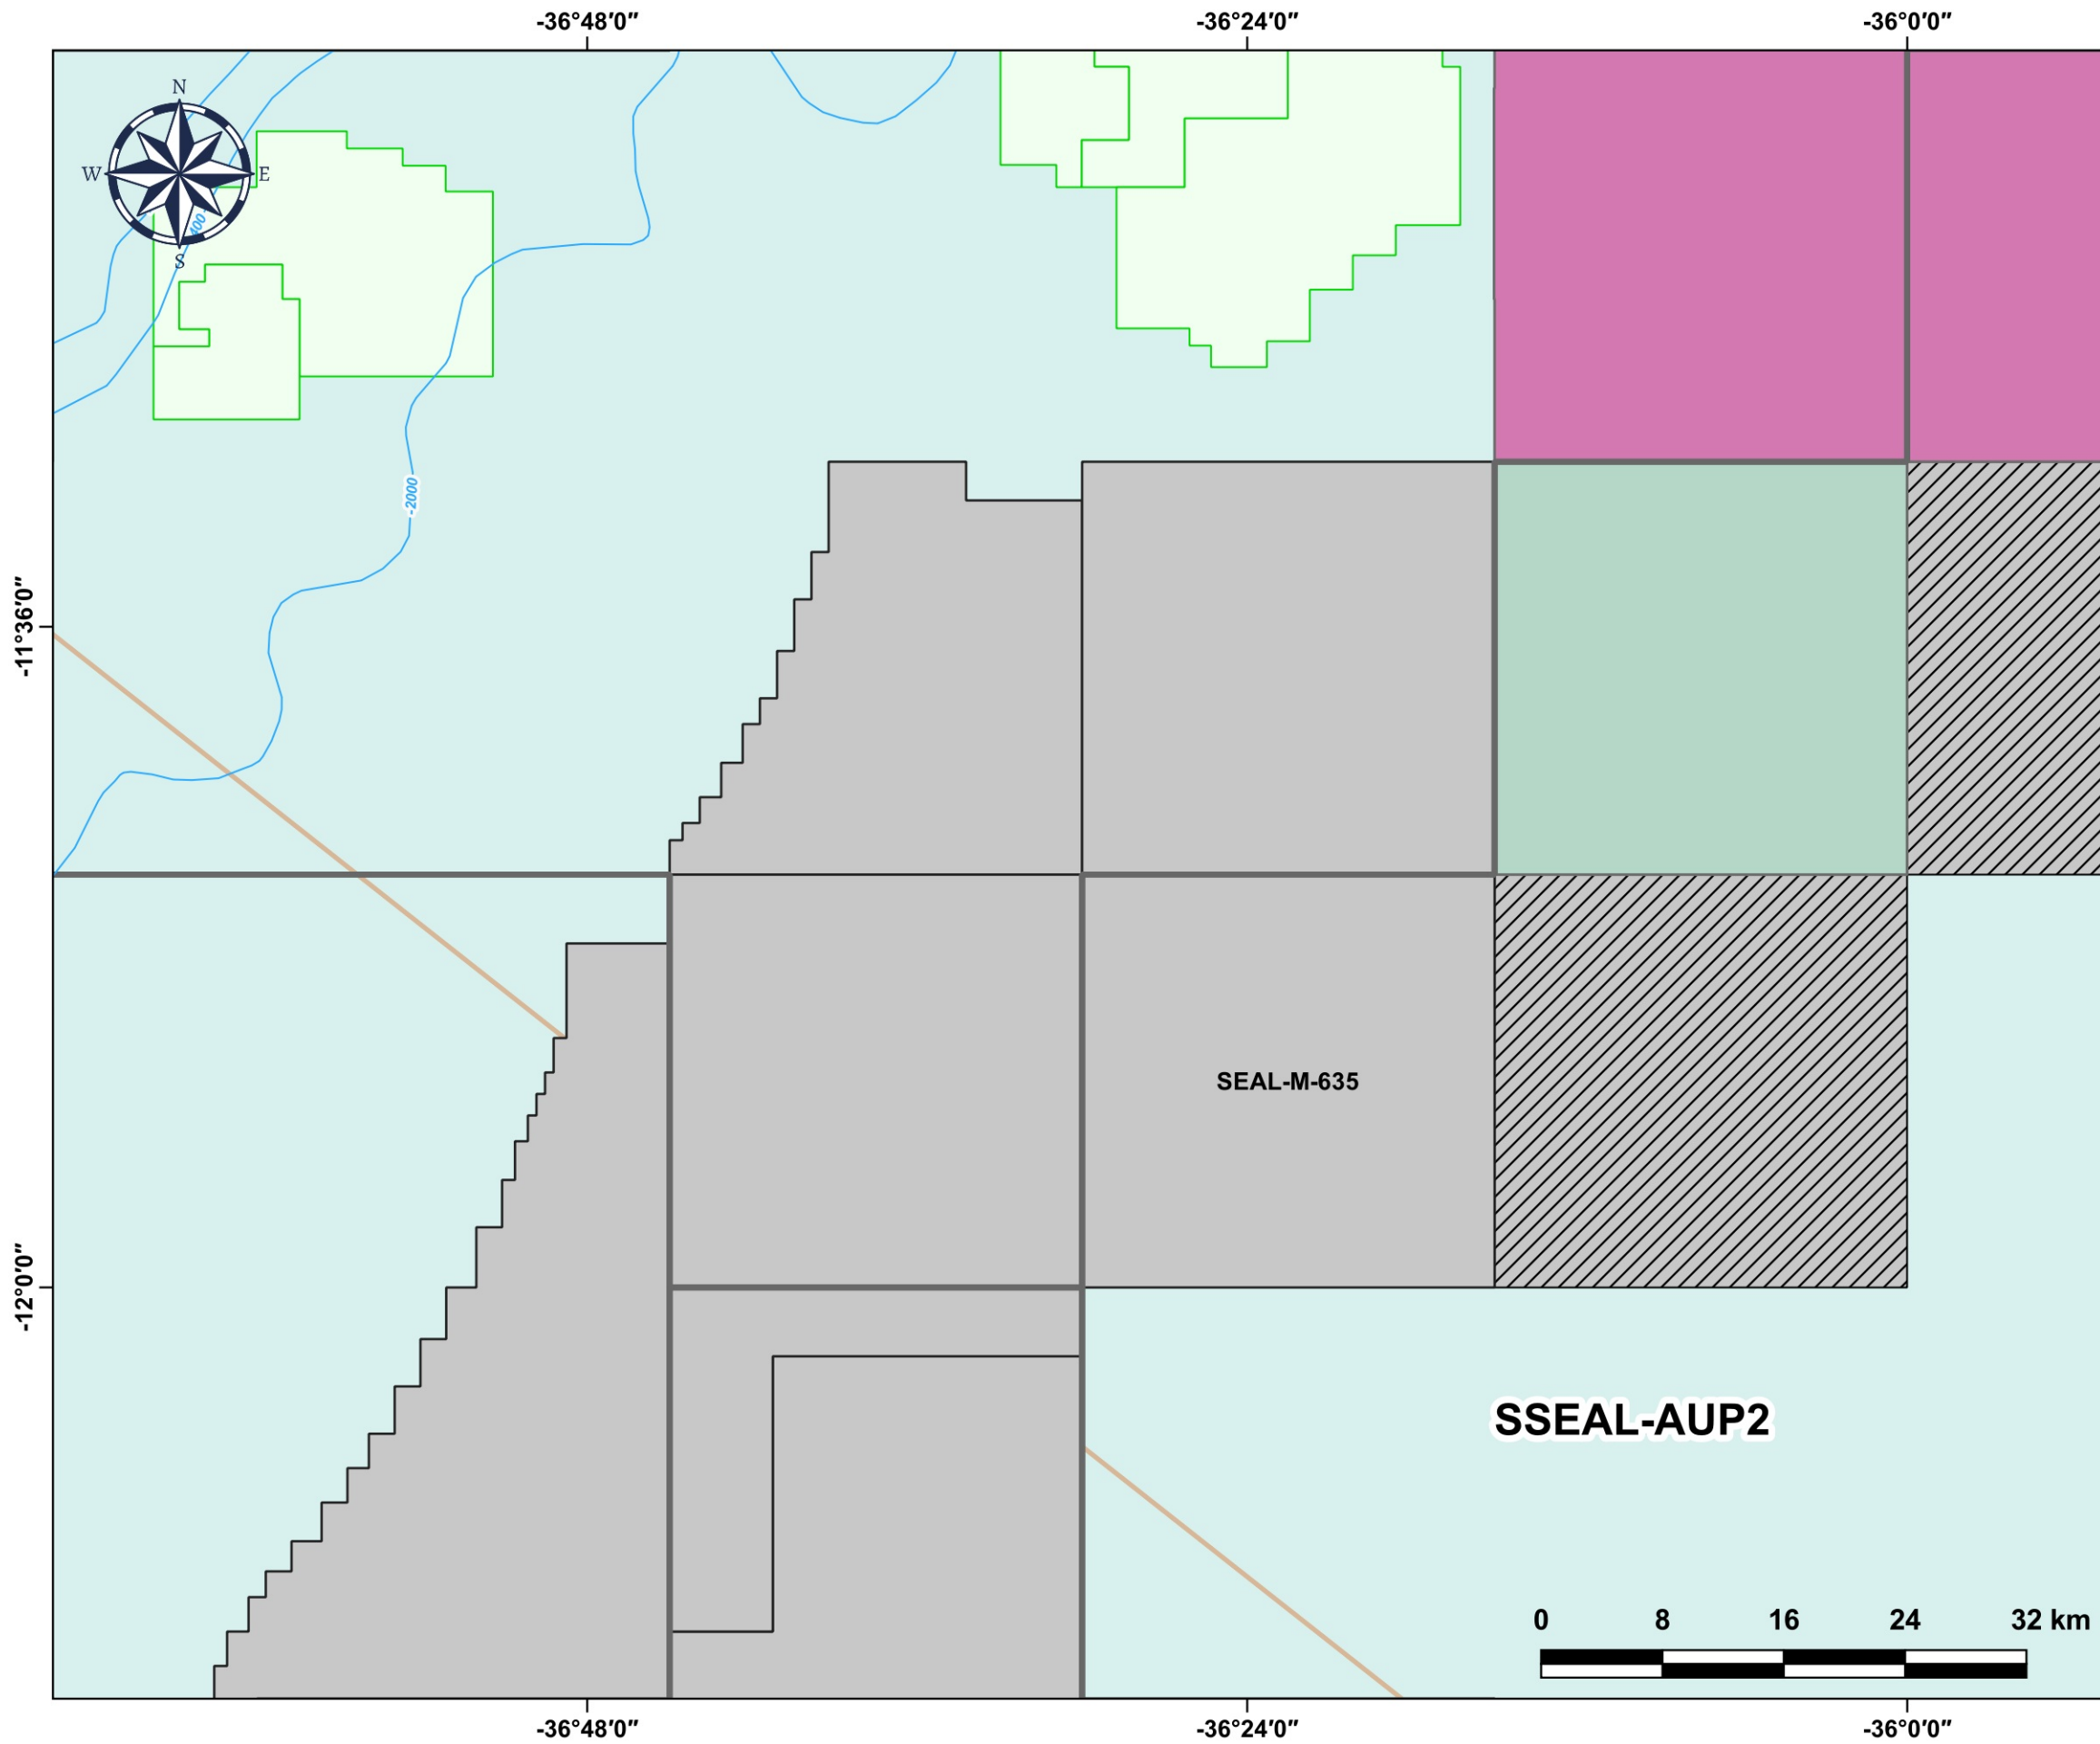

# Blocos Exploratórios - Setor SSEAL-AUP2 - Bacia de Sergipe-Alagoas

*Exploratory Blocks - SSEAL-AUP2 Sector - Sergipe-Alagoas Basin*

### Legenda / Legend

-  Campos de Produção / Production Fields
-  Rodada 14 / Round 14
-  Rodada 15 / Round 15
-  Oferta Permanente / Open Acreage
-  Linhas Batimétricas / Bathymetric Lines
-  Bacias Sedimentares Marítimas / Offshore Sedimentary Basins

Data de Atualização: 16/07/2024  
DATUM: SIRGAS 2000  
Escala: 1:400.000  
ANP/SDT