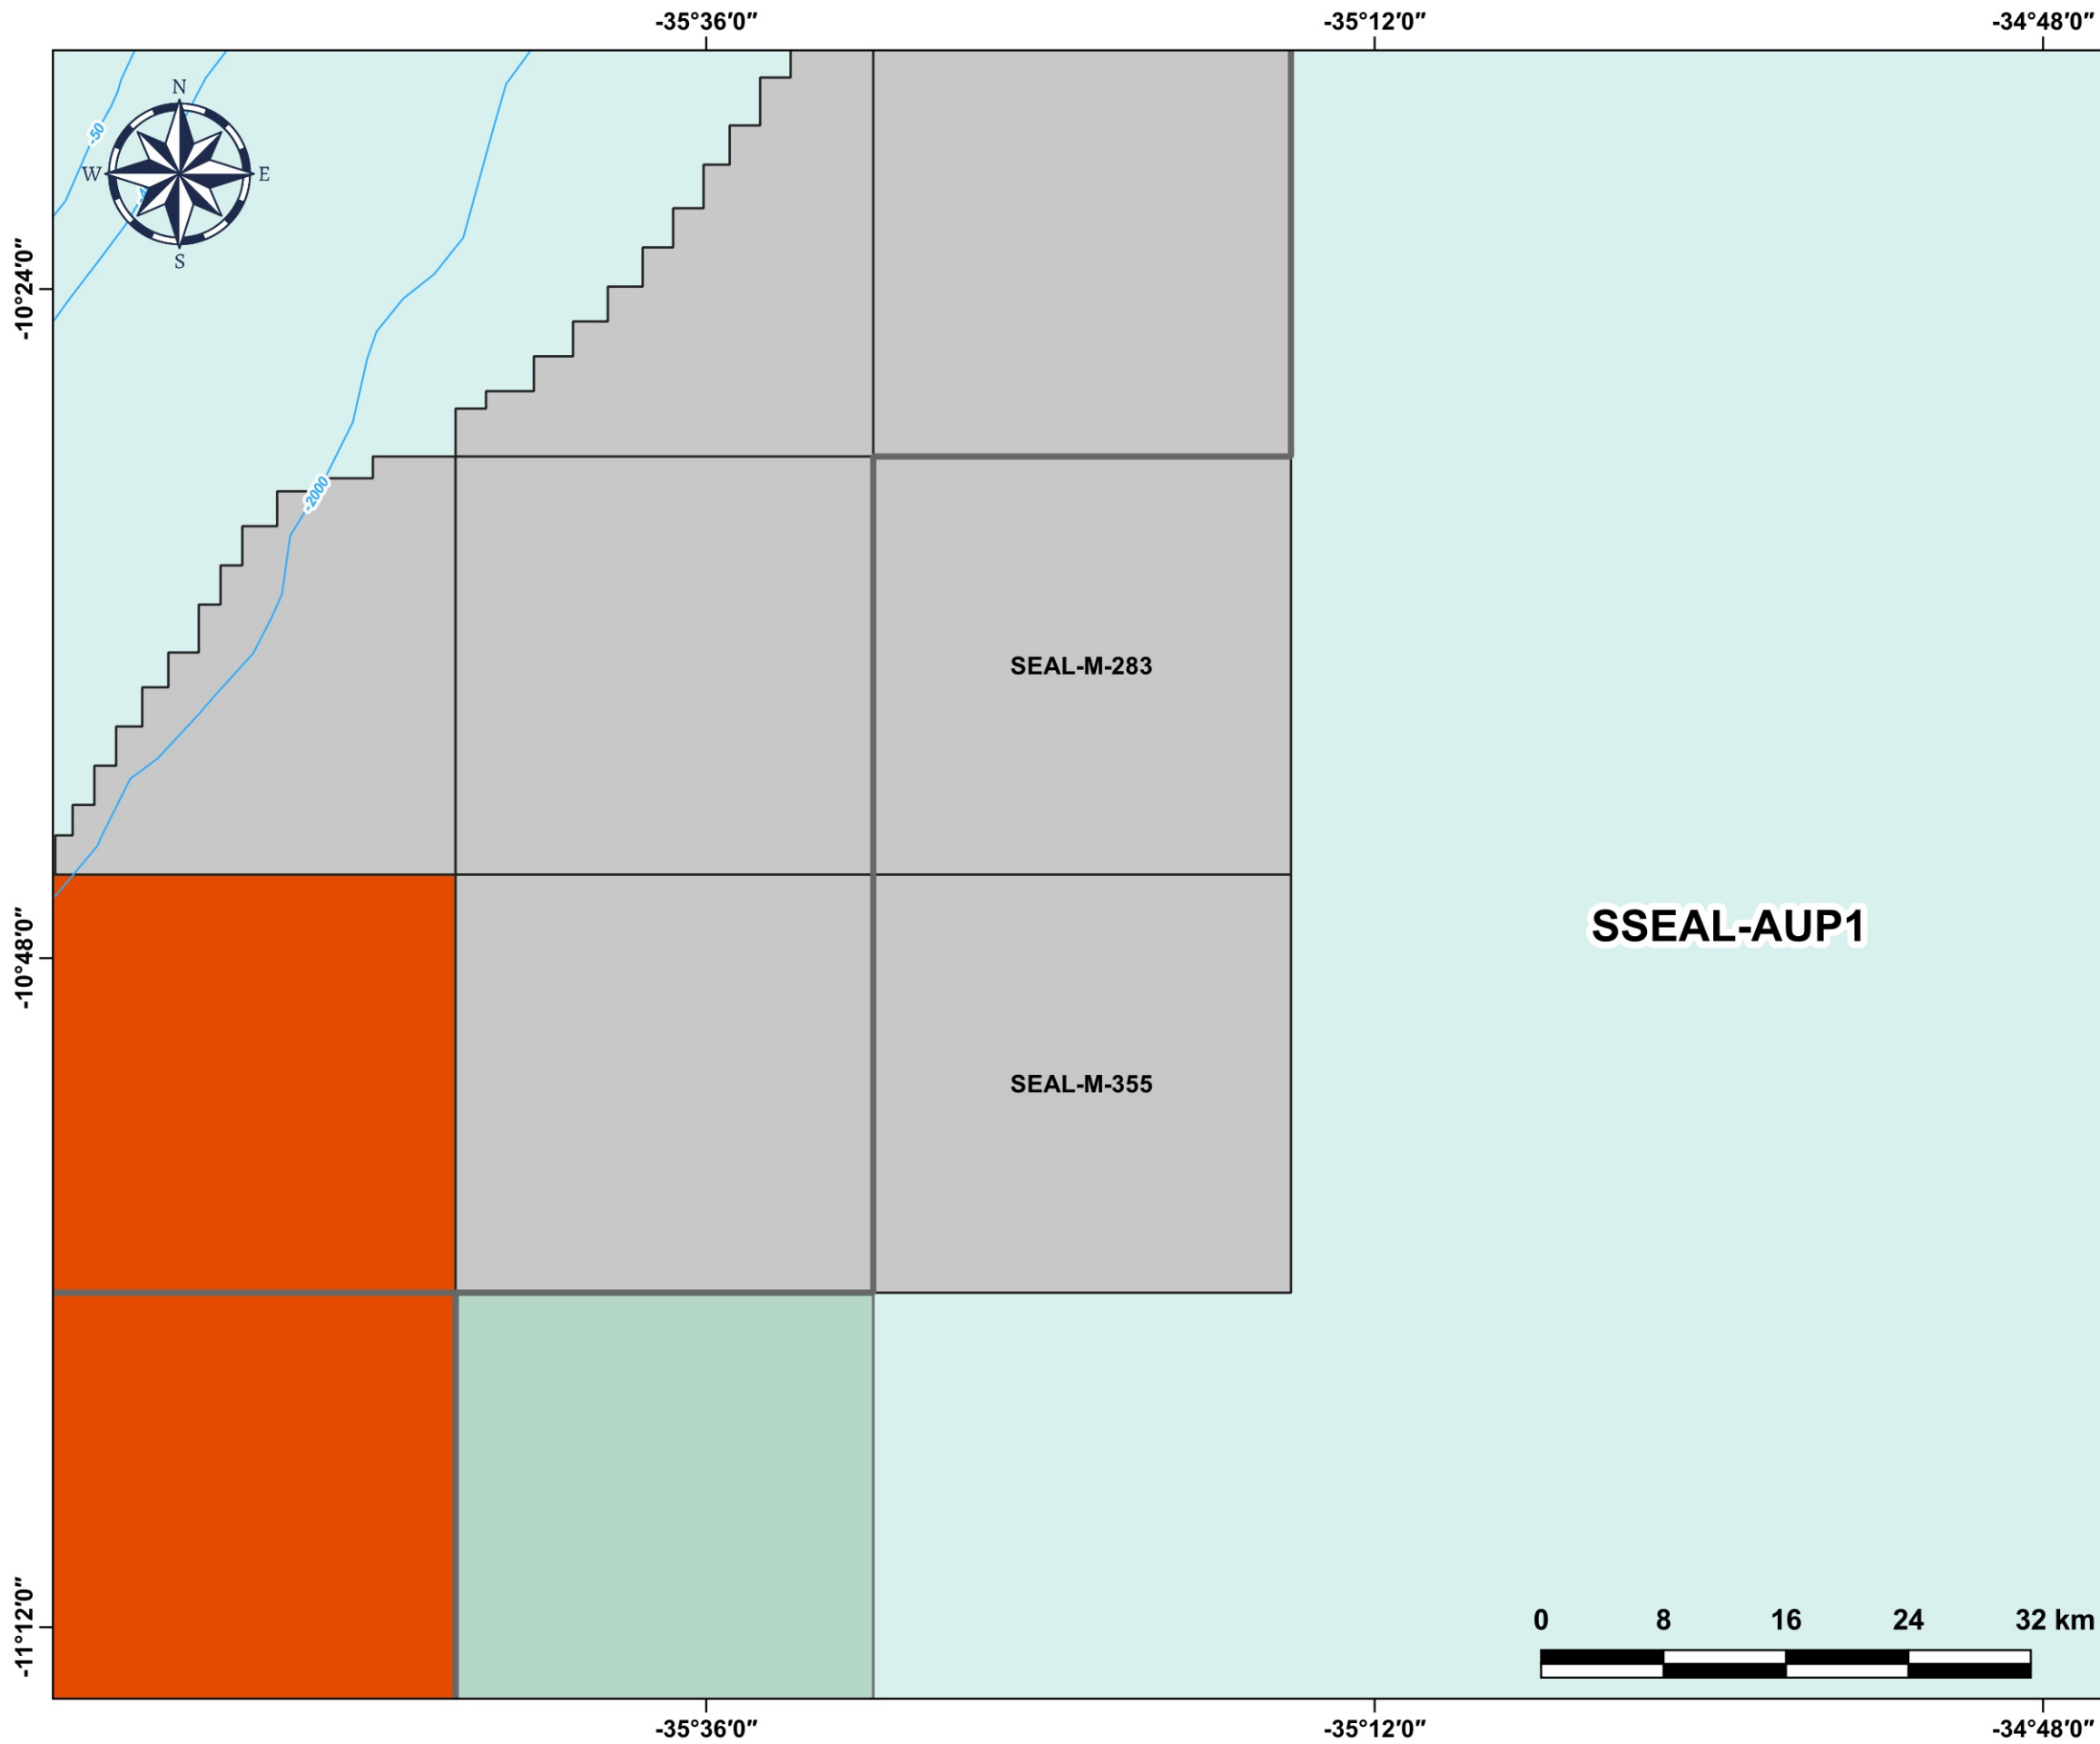

Blocos Exploratórios - Setor SSEAL-AUP1 - Bacia de Sergipe-Alagoas

Exploratory Blocks - SSEAL-AUP1 Sector - Sergipe-Alagoas Basin

Legenda / Legend

- Rodada 13 / Round 13
- Rodada 15 / Round 15
- Linhas Batimétricas / Bathymetric Lines
- Bacia Sedimentar Marítima / Offshore Sedimentary Basin

Data de Atualização: 16/07/2024
 DATUM: SIRGAS 2000
 Escala: 1:400.000
 ANP/SDT