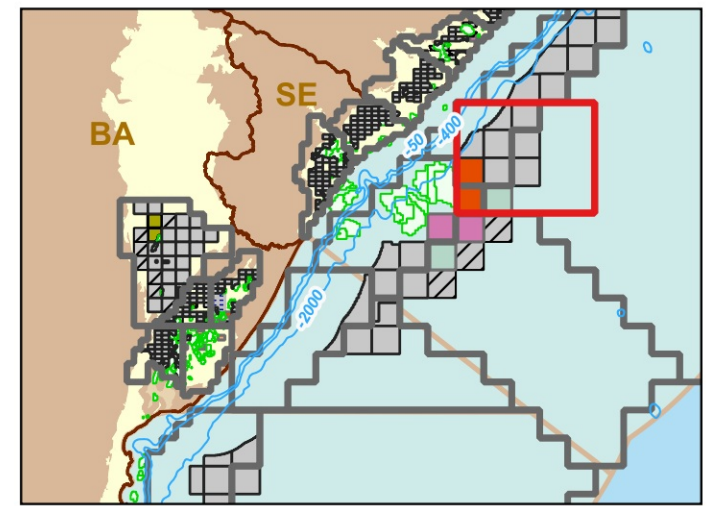

Blocos Exploratórios - Setor SSEAL-AUP1 - Bacia de Sergipe-Alagoas

Exploratory Blocks - SSEAL-AUP1 Sector - Sergipe-Alagoas Basin

Legenda / Legend

- Rodada 13 / Round 13
- Rodada 15 / Round 15
- Linhas Batimétricas / Bathymetric Lines
- Bacia Sedimentar Marítima / Offshore Sedimentary Basin

Data de Atualização: 16/07/2024
 DATUM: SIRGAS 2000
 Escala: 1:400.000
 ANP/SDT