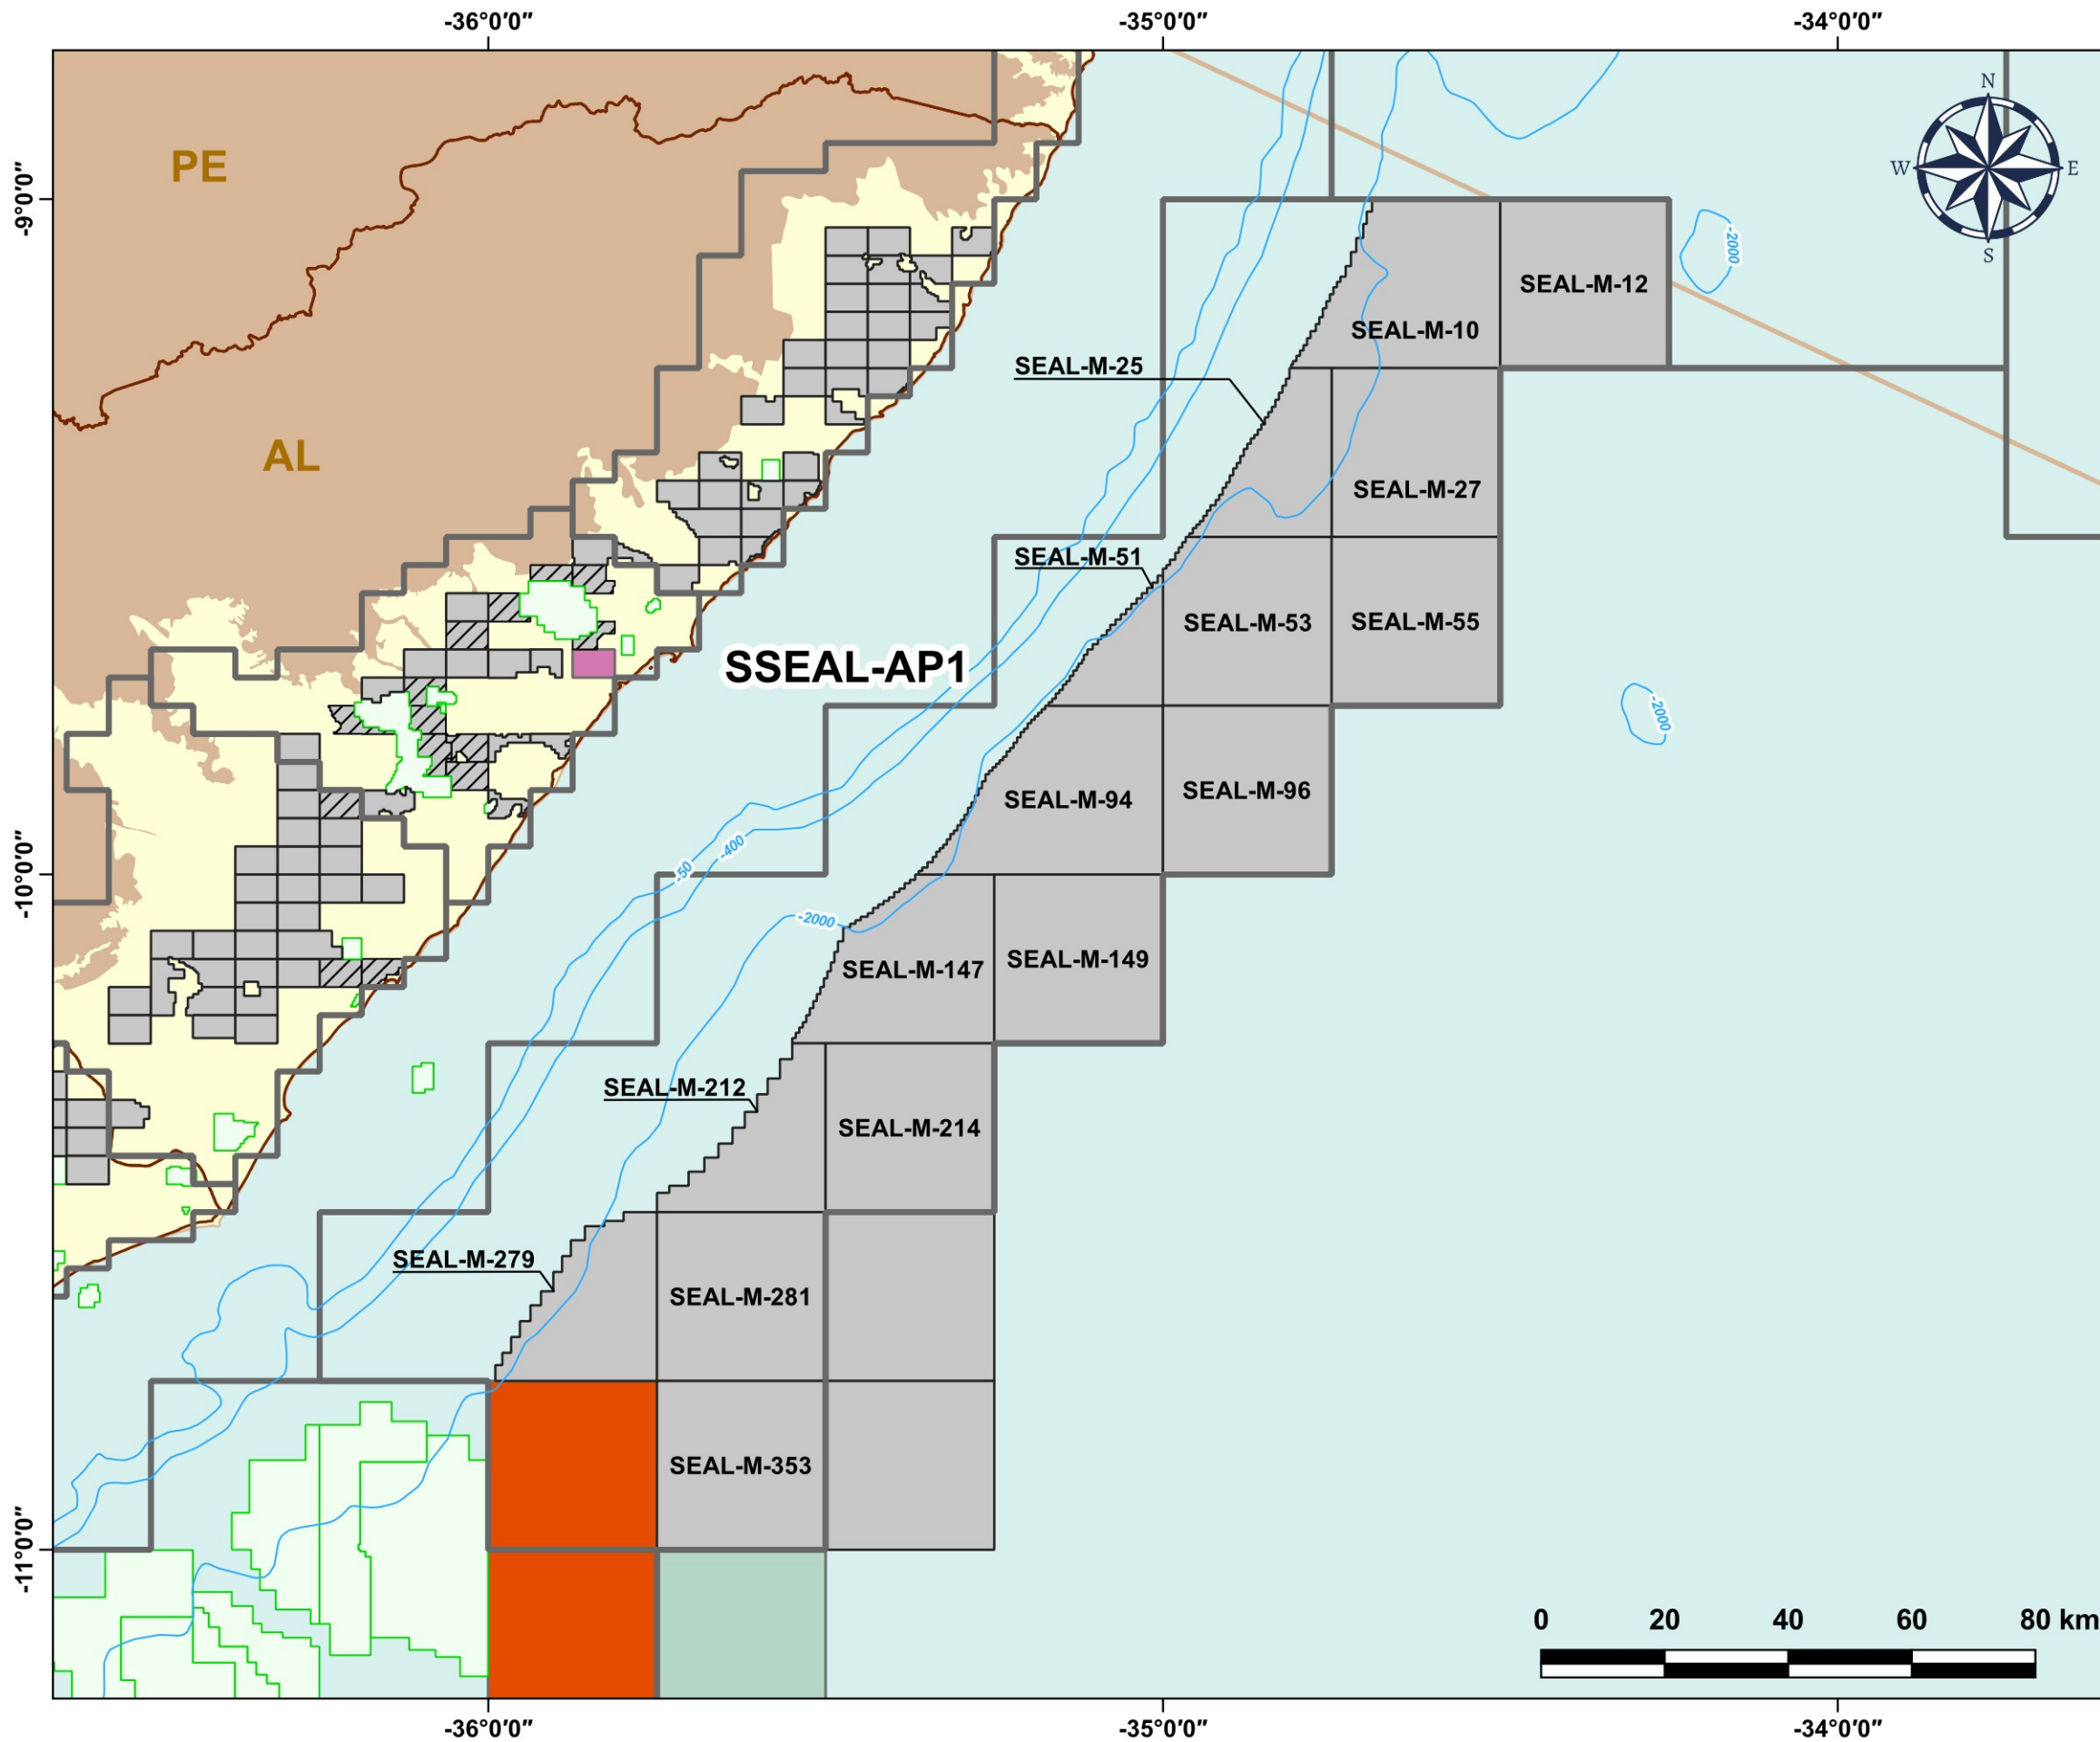

Blocos Exploratórios - Setor SSEAL-AP1 - Bacia de Sergipe-Alagoas

Exploratory Blocks - SSEAL-AP1 Sector - Sergipe-Alagoas Basin

Legenda / Legend

- Campos de Produção / Production Fields
- Rodada 13 / Round 13
- Rodada 14 / Round 14
- Rodada 15 / Round 15
- Oferta Permanente / Open Acreage
- Linhas Batimétricas / Bathymetric Lines
- Embasamento / Basement Units
- Bacias Sedimentares Marítimas / Offshore Sedimentary Basins
- Bacias Sedimentares Terrestres / Onshore Sedimentary Basins

Data de Atualização: 22/07/2024
DATUM: SIRGAS 2000
Escala: 1:1.000.000
ANP/SDT