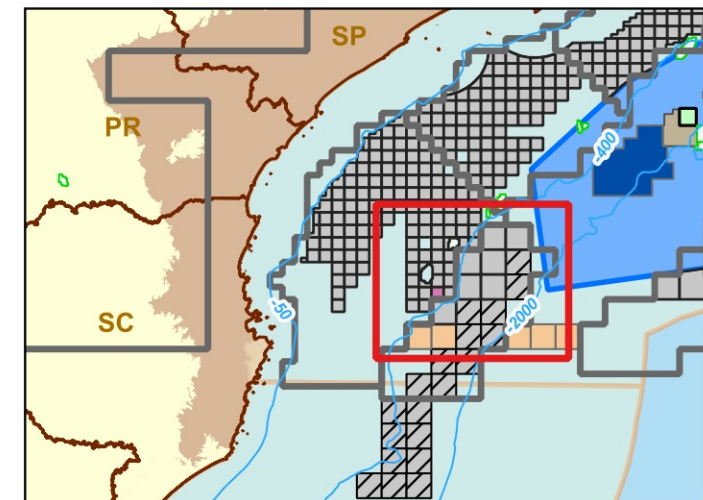

Blocos Exploratórios - Setor SS-AP4 - Bacia de Santos

Exploratory Blocks - SS-AP4 Sector - Santos Basin

Legenda / Legend

-  Setores OPC / OA Sectors
-  Blocos OPC / OA Blocks
-  Campos de Produção / Production Fields
-  Rodada 14 / Round 14
-  Rodada 17 / Round 17
-  Oferta Permanente / Open Acreage
-  Área do Pré-Sal / Pre-Salt Area
-  Linhas Batimétricas / Bathymetric Lines
-  Bacias Sedimentares Marítimas / Offshore Sedimentary Basins

Data de Atualização: 18/07/2024
DATUM: SIRGAS 2000
Escala: 1:500.000
ANP/SDT