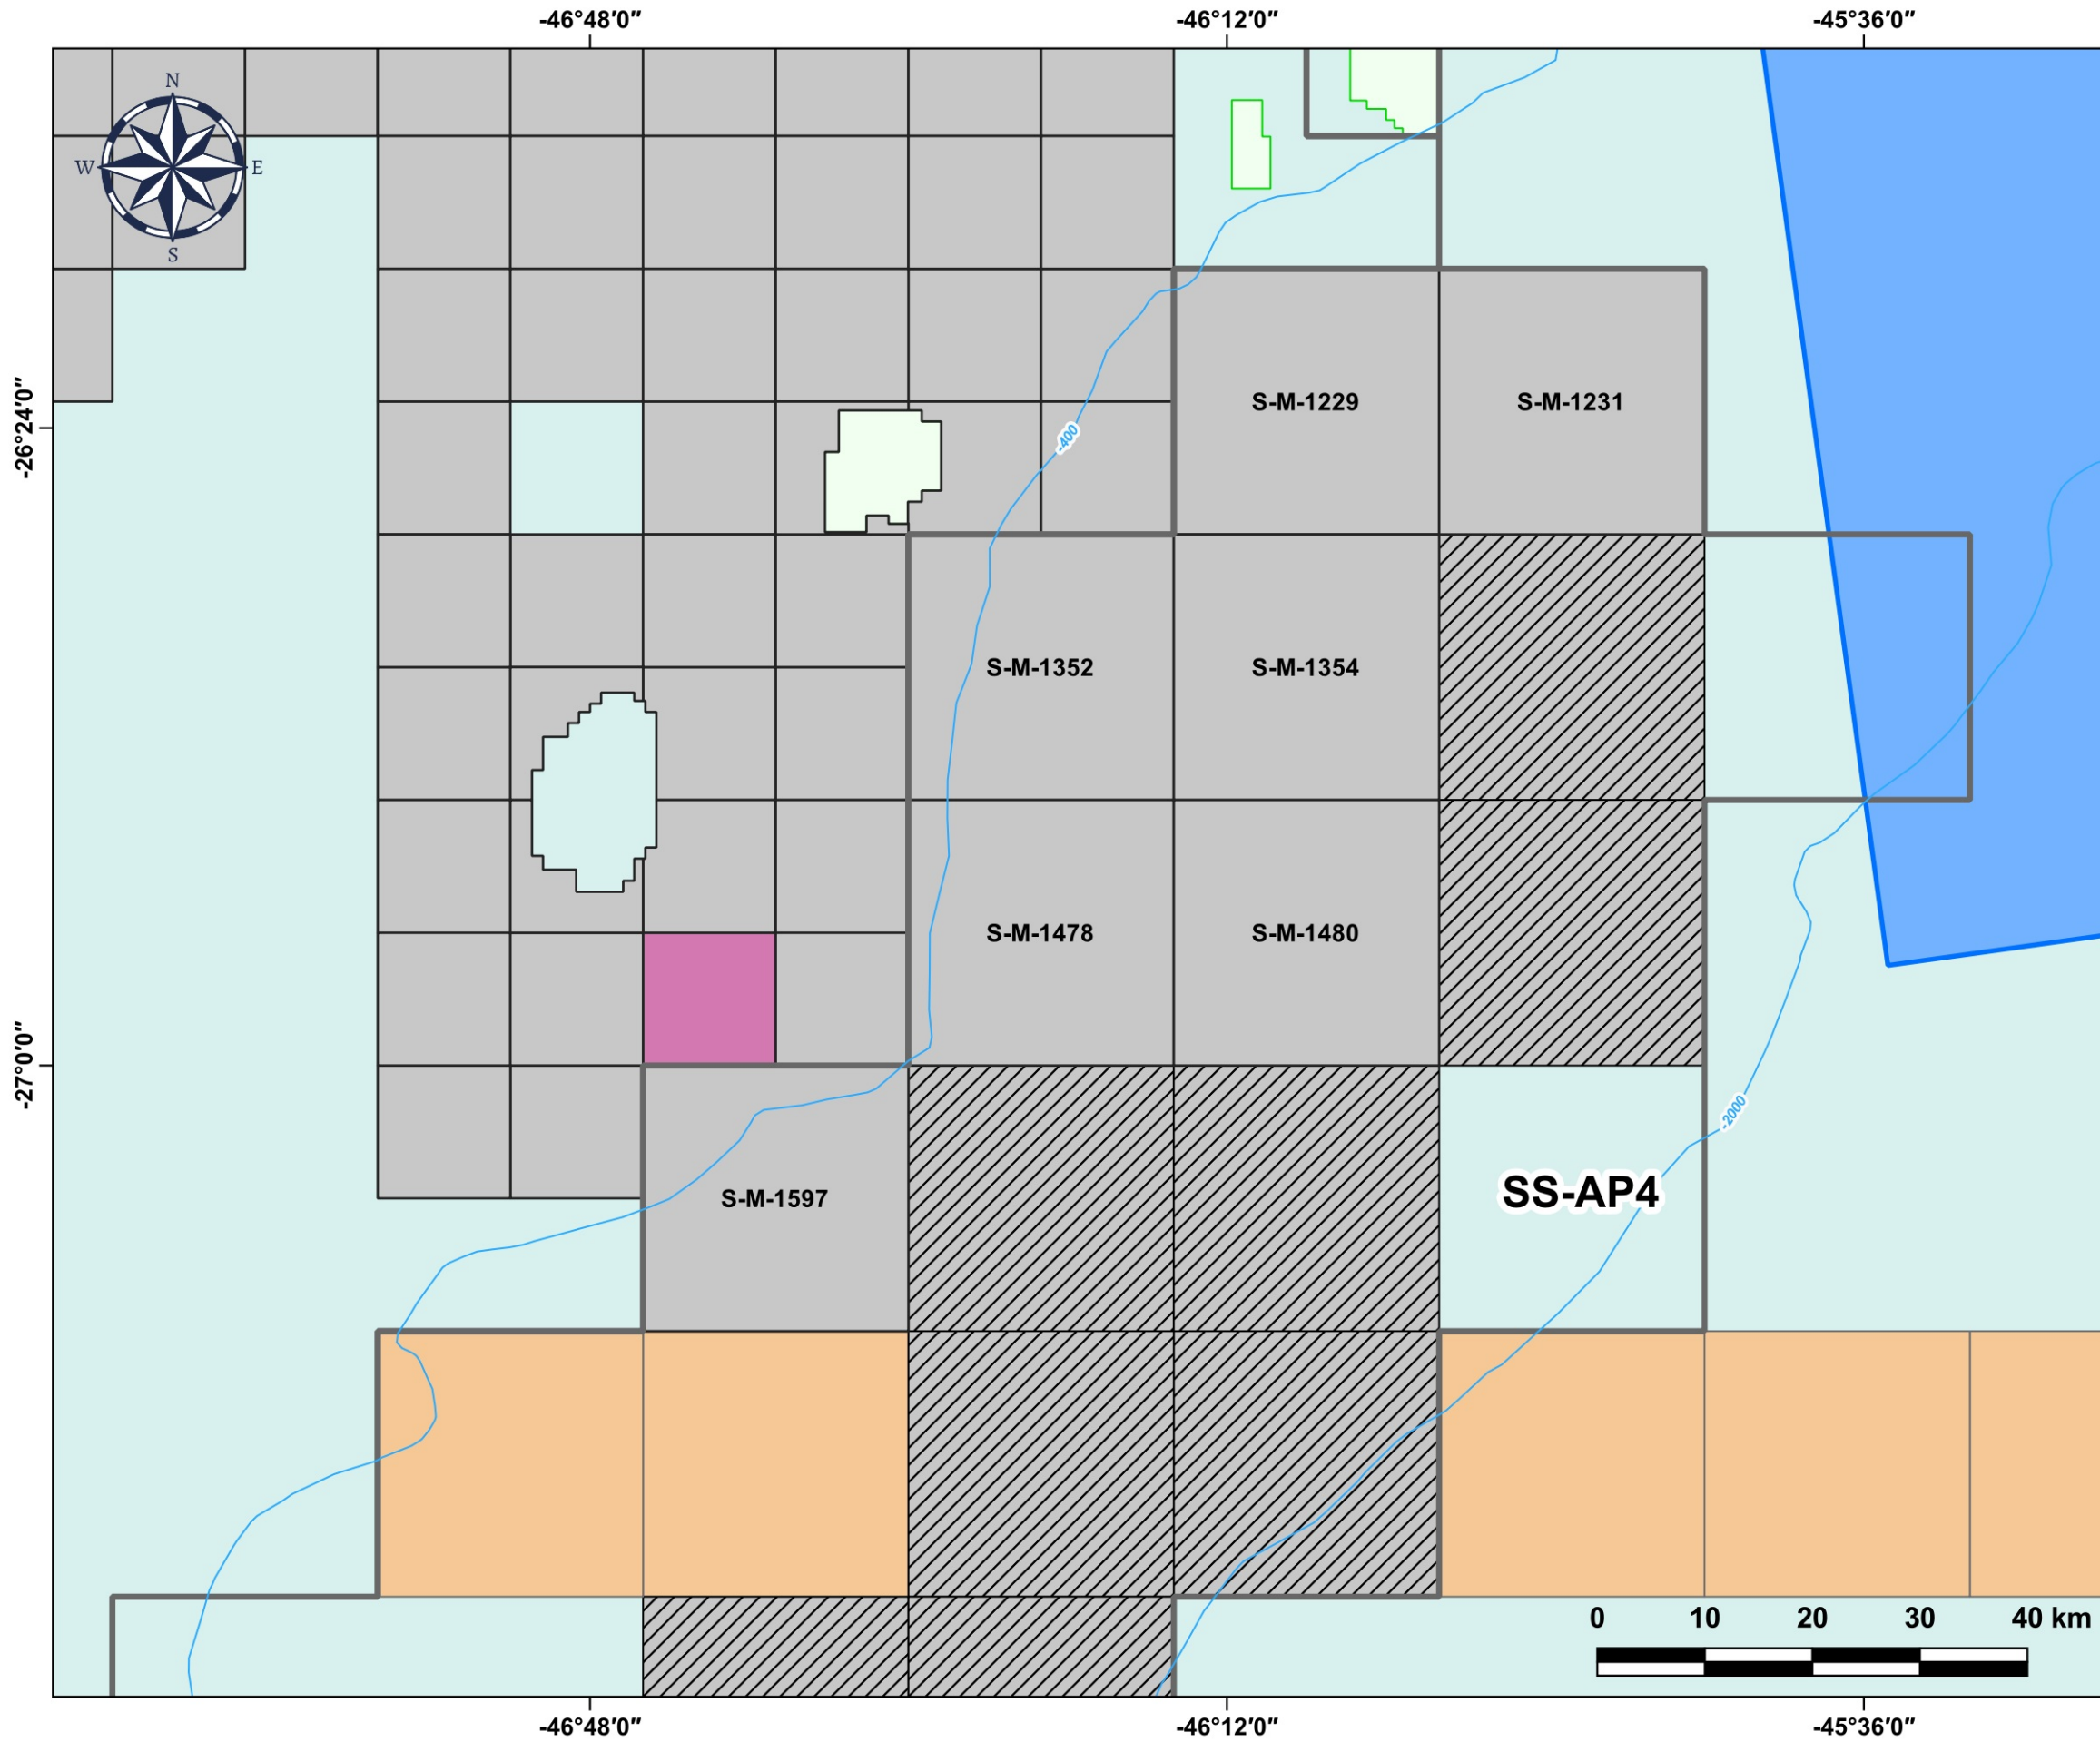

Blocos Exploratórios - Setor SS-AP4 - Bacia de Santos

Exploratory Blocks - SS-AP4 Sector - Santos Basin

Legenda / Legend

-  Setores OPC / OA Sectors
-  Blocos OPC / OA Blocks
-  Campos de Produção / Production Fields
-  Rodada 14 / Round 14
-  Rodada 17 / Round 17
-  Oferta Permanente / Open Acreage
-  Área do Pré-Sal / Pre-Salt Area
-  Linhas Batimétricas / Bathymetric Lines
-  Bacias Sedimentares Marítimas / Offshore Sedimentary Basins

Data de Atualização: 18/07/2024
DATUM: SIRGAS 2000
Escala: 1:500.000
ANP/SDT