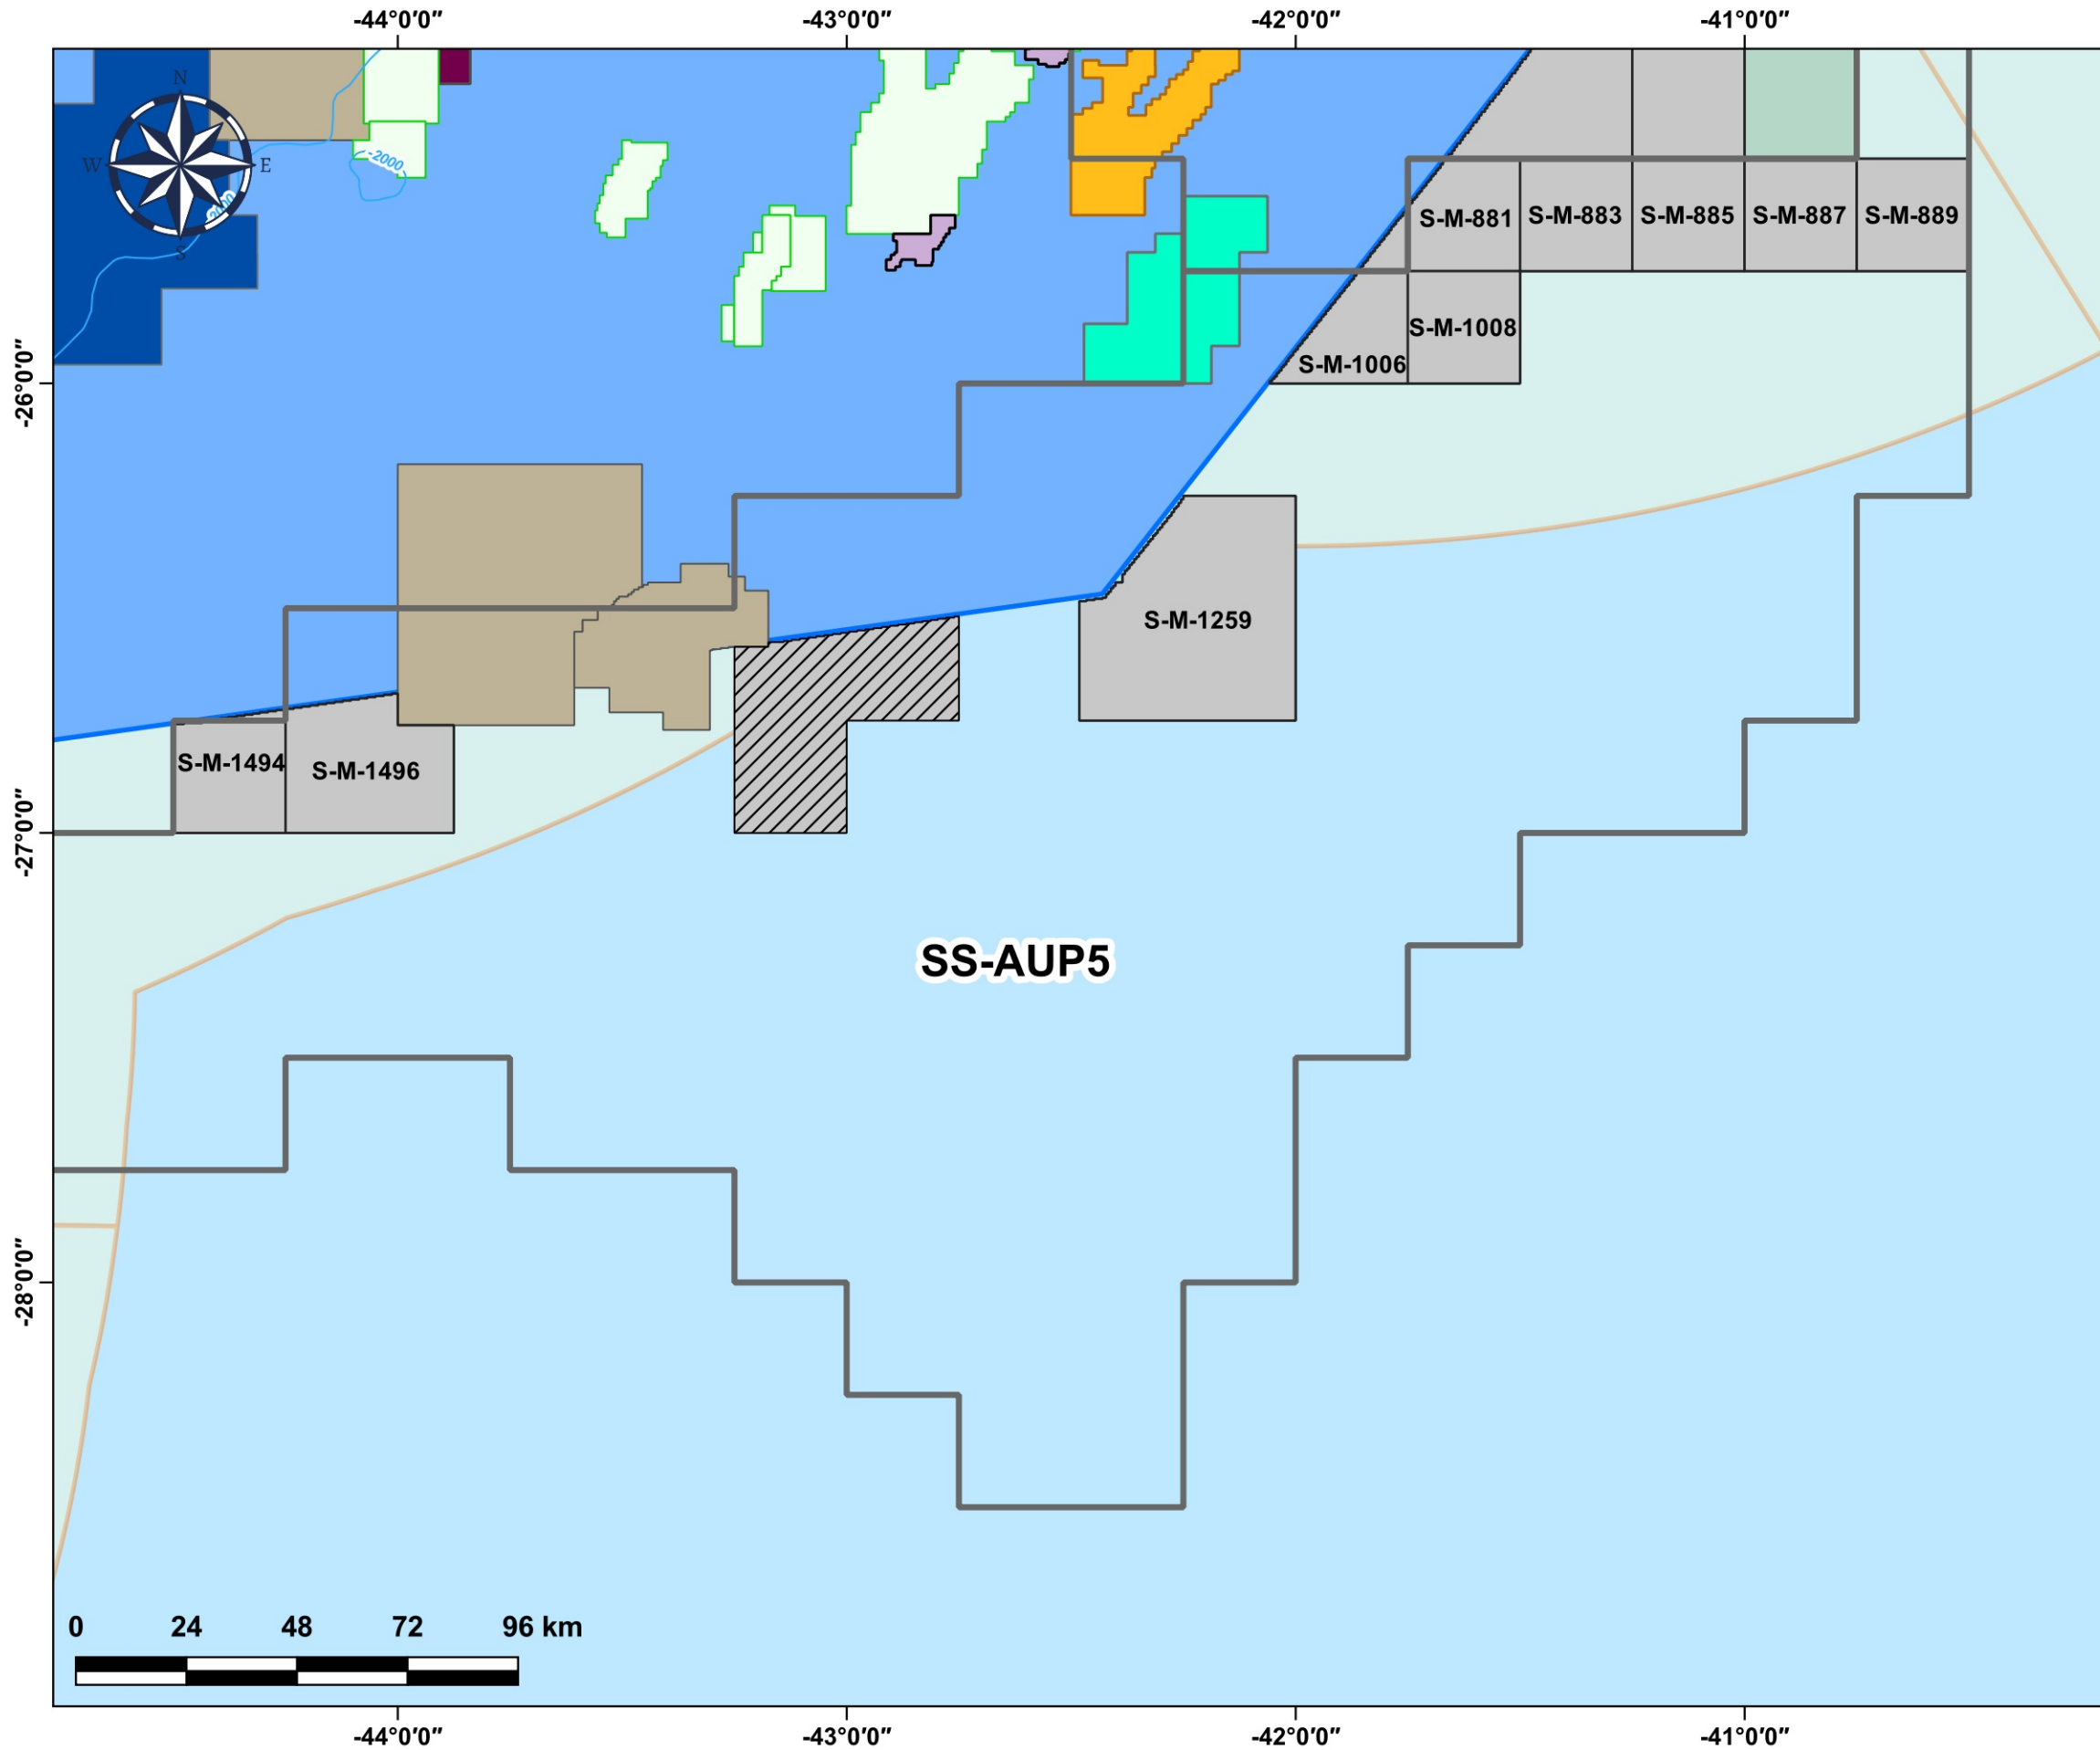

# Blocos Exploratórios - Setor SS-AUP5 - Bacia de Santos

## Exploratory Blocks - SS-AUP5 Sector - Santos Basin

**Legenda / Legend**

- Setores OPC / OA Sectors
- Blocos OPC / OA Blocks
- Cessão Onerosa / Transfer of Rights
- Campos de Produção / Production Fields
- Partilha 4 / Round 4 - PSA
- Partilha 5 / Round 5 - PSA
- Partilha 6 / Round 6 - PSA
- Rodada 3 / Round 3
- Rodada 15 / Round 15
- Oferta Permanente de Partilha  
Open Acreage - Production Sharing
- Oferta Permanente / Open Acreage
- Área do Pré-Sal / Pre-Salt Area
- Linhas Batimétricas / Bathymetric Lines
- Bacias Sedimentares Marítimas  
Offshore Sedimentary Basins

Data de Atualização: 22/07/2024  
DATUM: SIRGAS 2000  
Escala: 1:1.200.000  
ANP/SDT