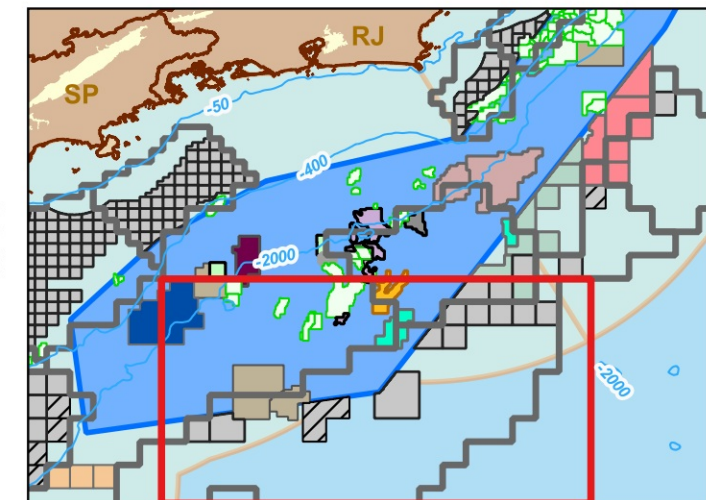

# Blocos Exploratórios - Setor SS-AUP5 - Bacia de Santos

## Exploratory Blocks - SS-AUP5 Sector - Santos Basin

**Legenda / Legend**

- Setores OPC / OA Sectors
- Blocos OPC / OA Blocks
- Cessão Onerosa / Transfer of Rights
- Campos de Produção / Production Fields
- Partilha 4 / Round 4 - PSA
- Partilha 5 / Round 5 - PSA
- Partilha 6 / Round 6 - PSA
- Rodada 3 / Round 3
- Rodada 15 / Round 15
- Oferta Permanente de Partilha  
Open Acreage - Production Sharing
- Oferta Permanente / Open Acreage
- Área do Pré-Sal / Pre-Salt Area
- Linhas Batimétricas / Bathymetric Lines
- Bacias Sedimentares Marítimas  
Offshore Sedimentary Basins

Data de Atualização: 22/07/2024  
DATUM: SIRGAS 2000  
Escala: 1:1.200.000  
ANP/SDT