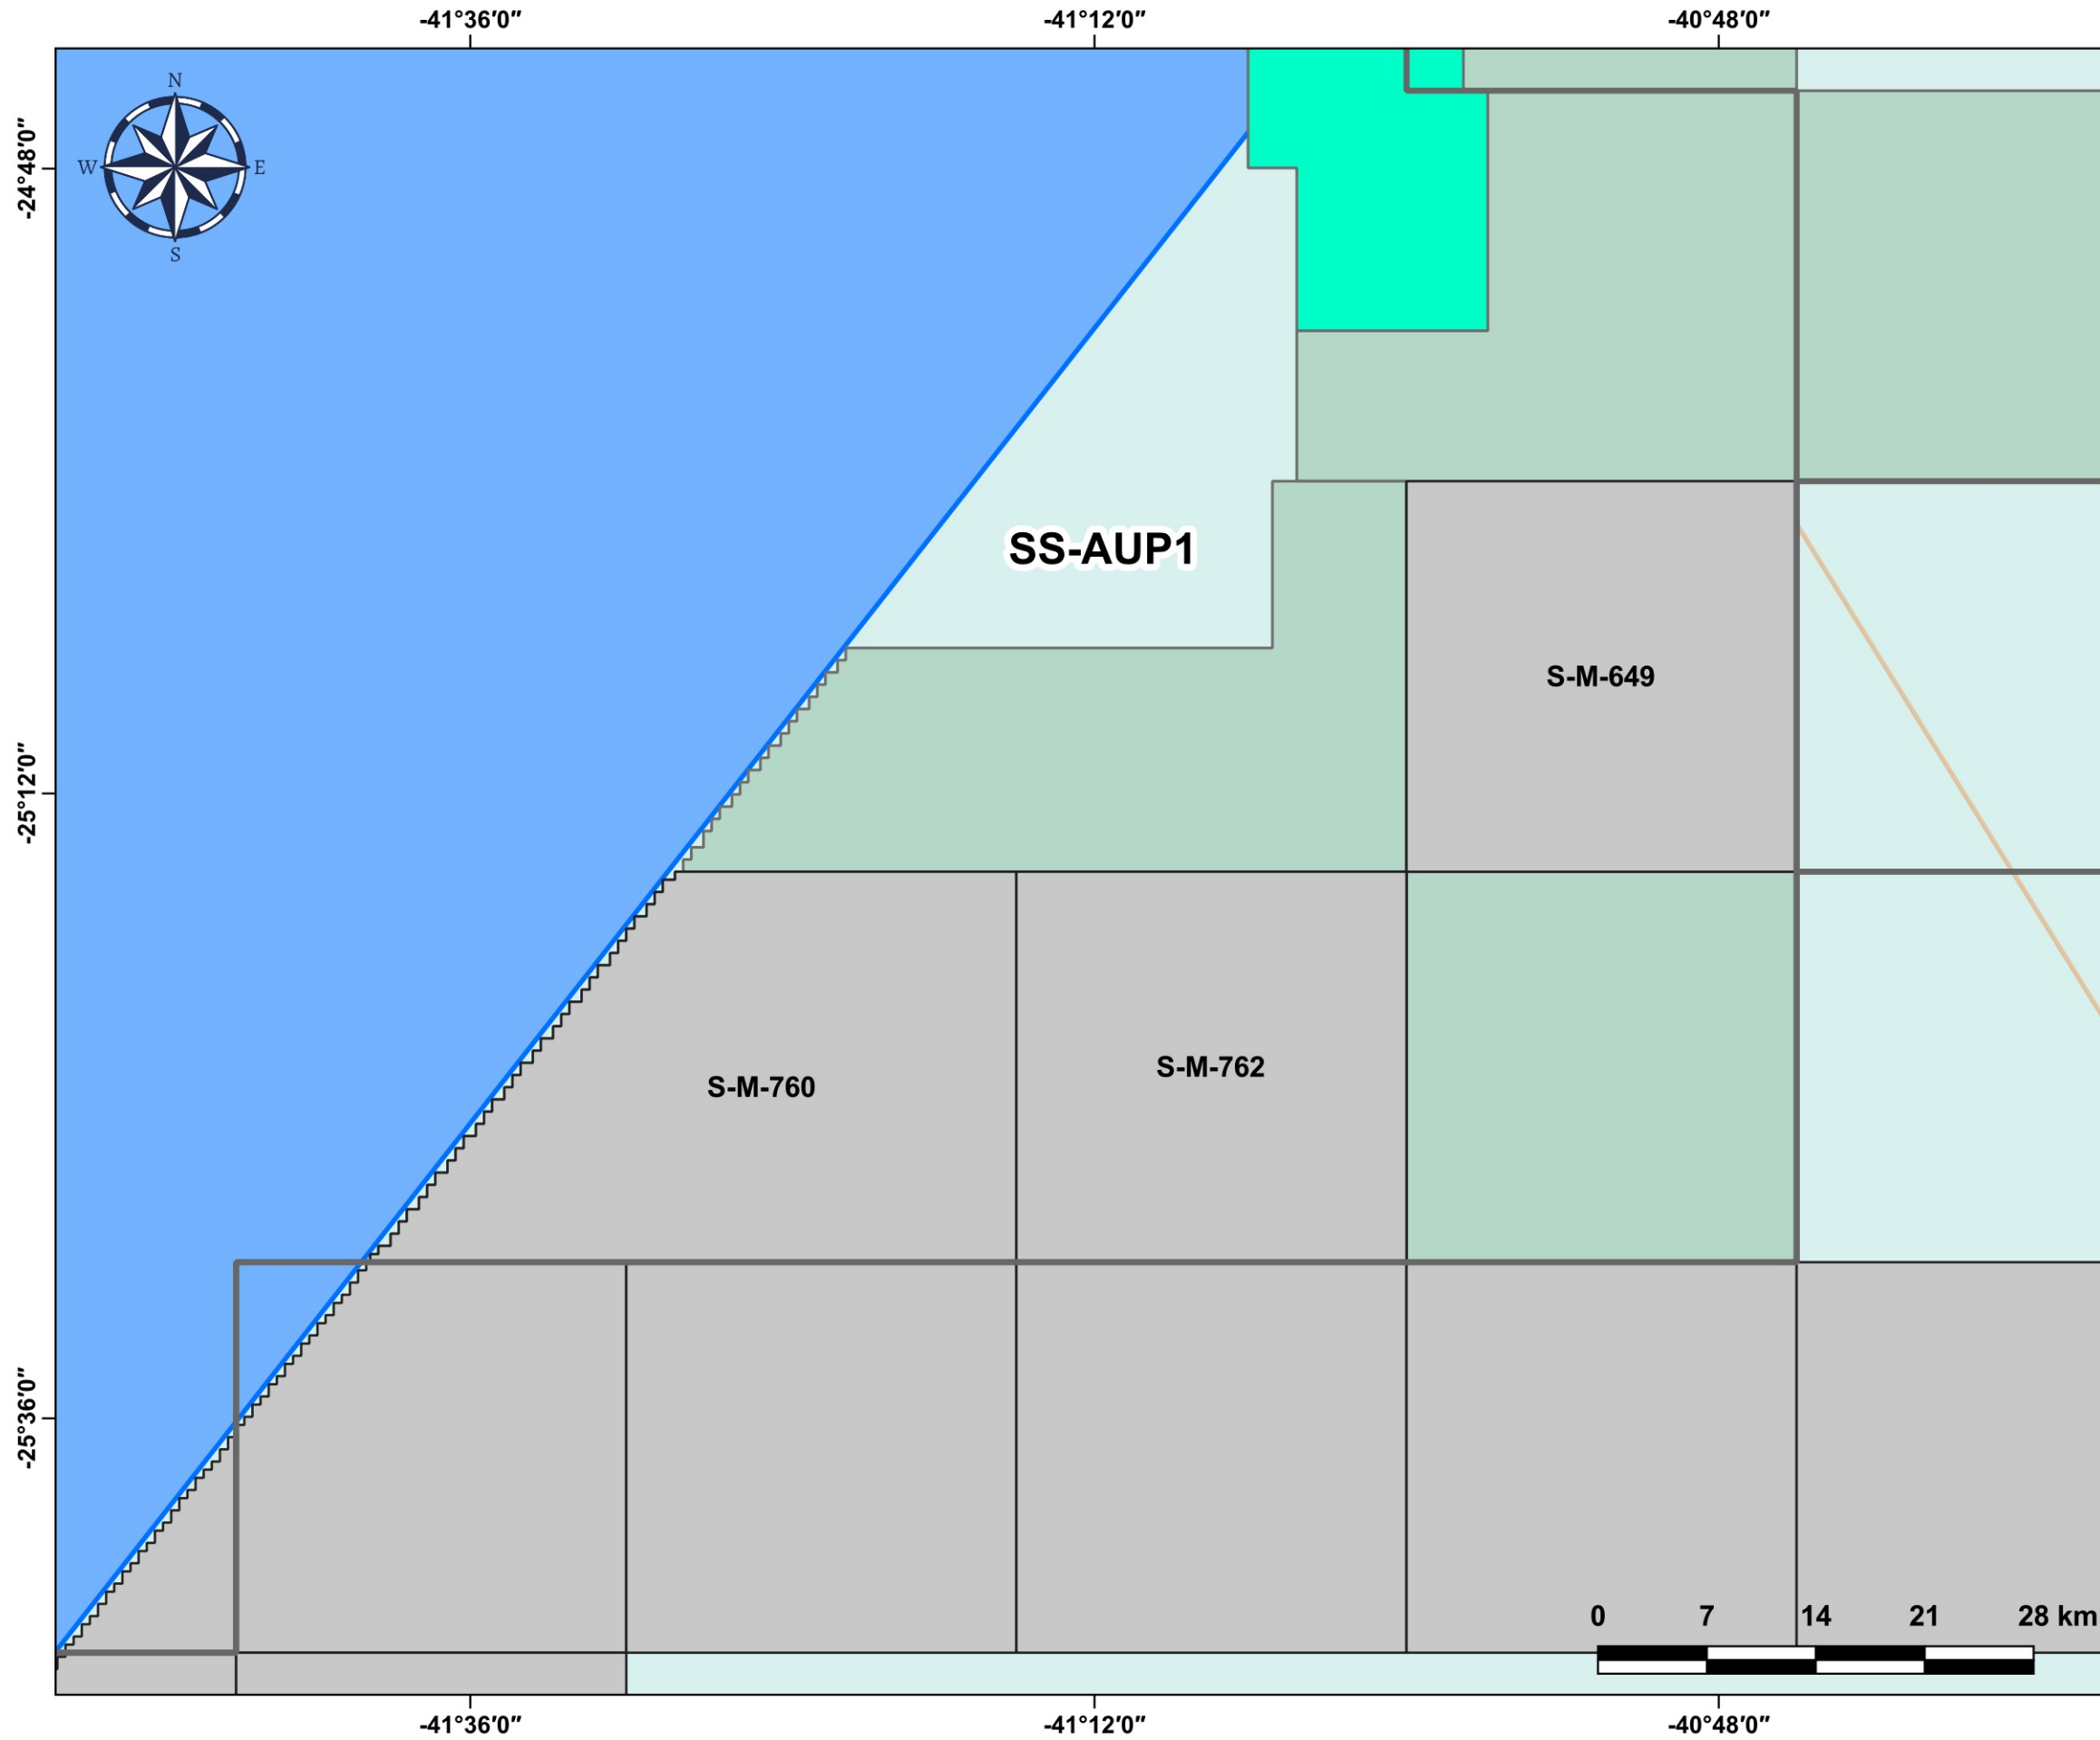

Blocos Exploratórios - Setor SS-AUP1 - Bacia de Santos

Exploratory Blocks - SS-AUP1 Sector - Santos Basin

Legenda / Legend

-  Setores OPC / OA Sectors
-  Blocos OPC / OA Blocks
-  Partilha 5 / Round 5 - PSA
-  Rodada 15 / Round 15
-  Área do Pré-Sal / Pre-Salt Area
-  Bacias Sedimentares Marítimas / Offshore Sedimentary Basins

Data de Atualização: 24/07/2024
DATUM: SIRGAS 2000
Escala: 1:350.000
ANP/SDT