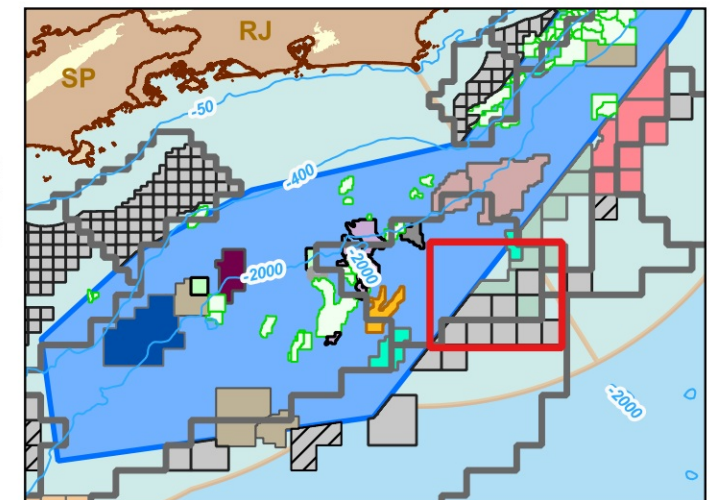

Blocos Exploratórios - Setor SS-AUP1 - Bacia de Santos

Exploratory Blocks - SS-AUP1 Sector - Santos Basin

Legenda / Legend

-  Setores OPC / OA Sectors
-  Blocos OPC / OA Blocks
-  Partilha 5 / Round 5 - PSA
-  Rodada 15 / Round 15
-  Área do Pré-Sal / Pre-Salt Area
-  Bacias Sedimentares Marítimas / Offshore Sedimentary Basins

Data de Atualização: 24/07/2024
DATUM: SIRGAS 2000
Escala: 1:350.000
ANP/SDT