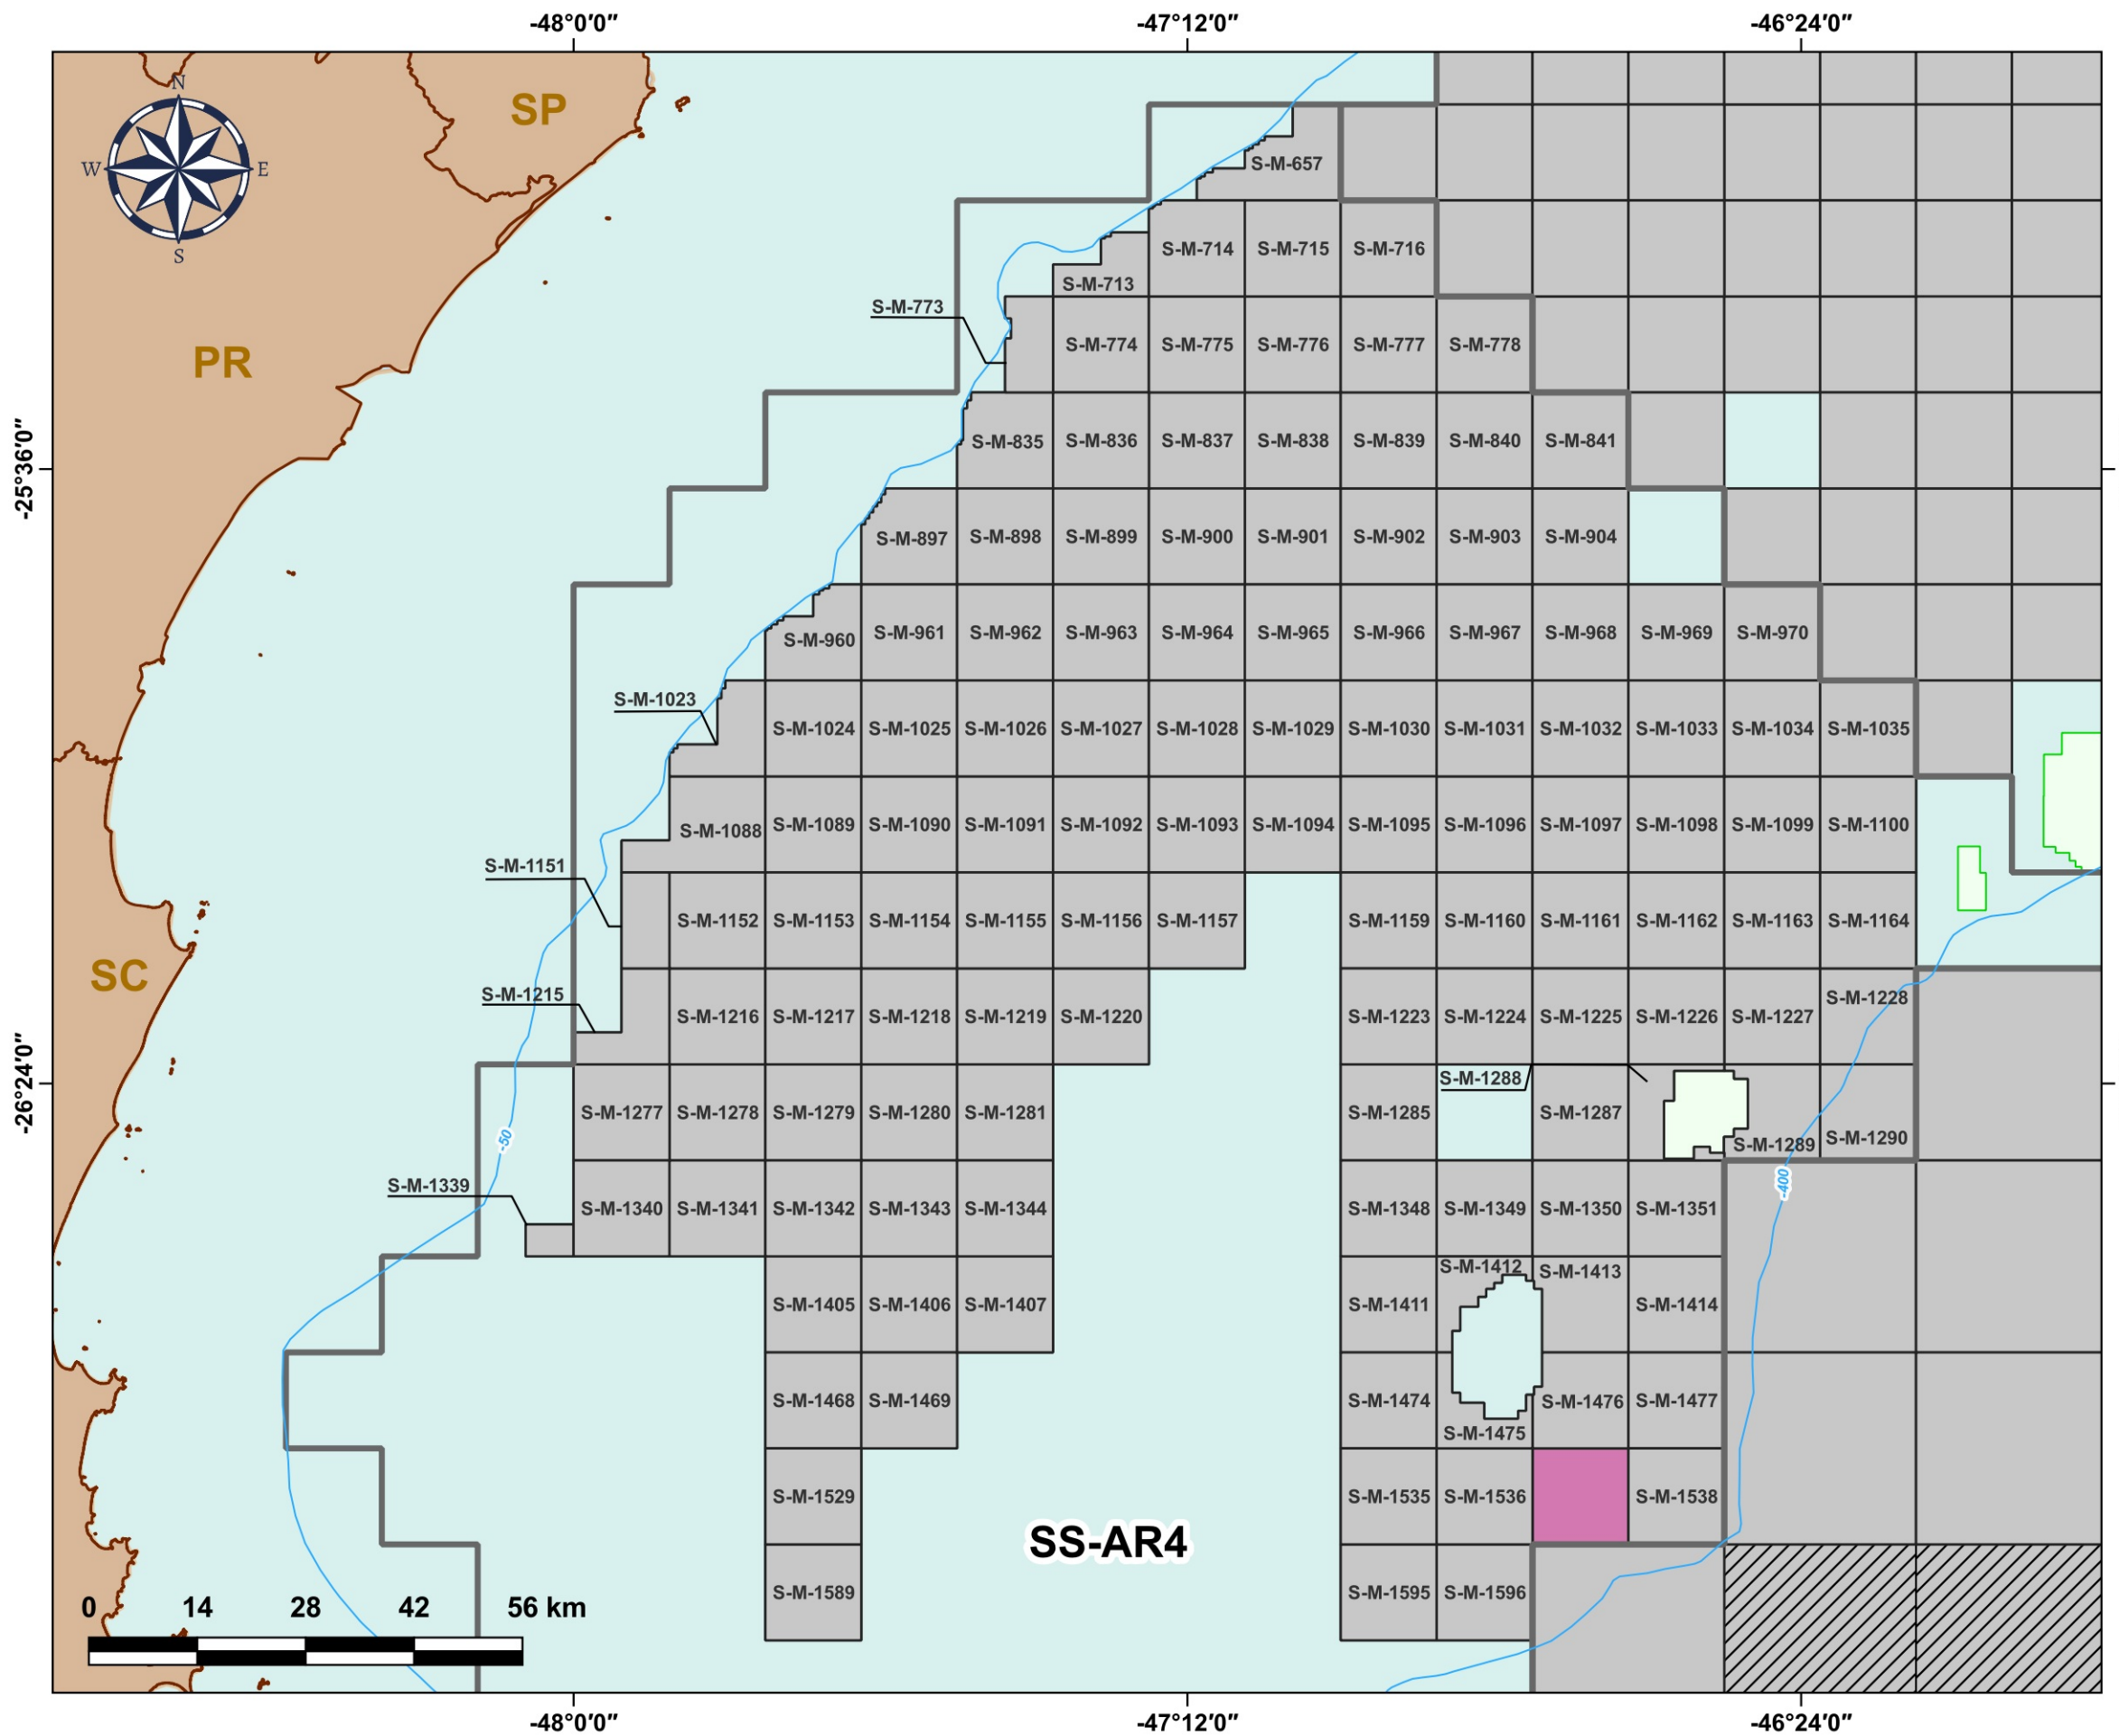

Blocos Exploratórios - Setor SS-AR4 - Bacia de Santos

Exploratory Blocks - SS-AR4 Sector - Santos Basin

Legenda / Legend

-  Setores OPC / OA Sectors
-  Blocos OPC / OA Blocks
-  Campos de Produção / Production Fields
-  Rodada 14 / Round 14
-  Oferta Permanente / Open Acreage
-  Linhas Batimétricas / Bathymetric Lines
-  Embasamento / Basement Units
-  Limites Estaduais / State Boundaries
-  Bacias Sedimentares Marítimas / Offshore Sedimentary Basins

Data de Atualização: 18/07/2024
DATUM: SIRGAS 2000
Escala: 1:700.000
ANP/SDT